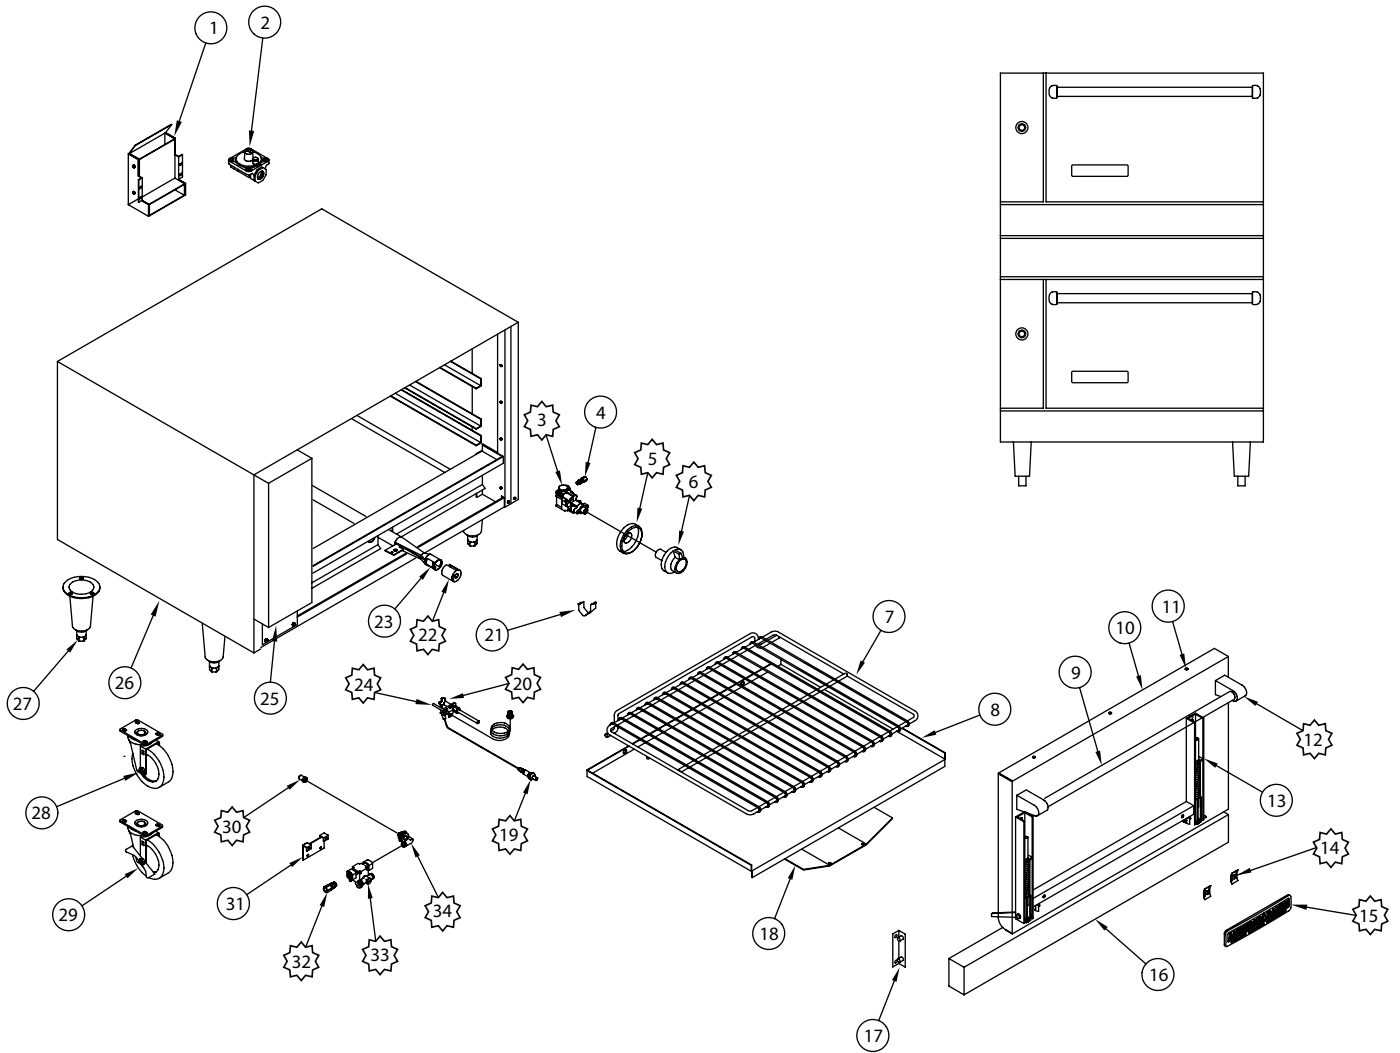

ARLB - ARDS

 <p>REGULATOR</p>	 <p>THERMOSTAT</p>	 <p>BEZEL</p>	 <p>T'STAT KNOB</p>	 <p>SPEED NUT</p>	 <p>AMERICAN RANGE NAME PLATE</p>	 <p>PIEZO IGNITER</p>
 <p>PILOT NAT/LPG</p>	 <p>AIR SHUTTER</p>	 <p>THERMOCOUPLE</p>	 <p>ORIFICE HOOD</p>	 <p>1/4 NPT x 3/8 CC BRASS FITTING</p>	 <p>SAFETY VALVE</p>	 <p>ORIFICE ELBOW</p>