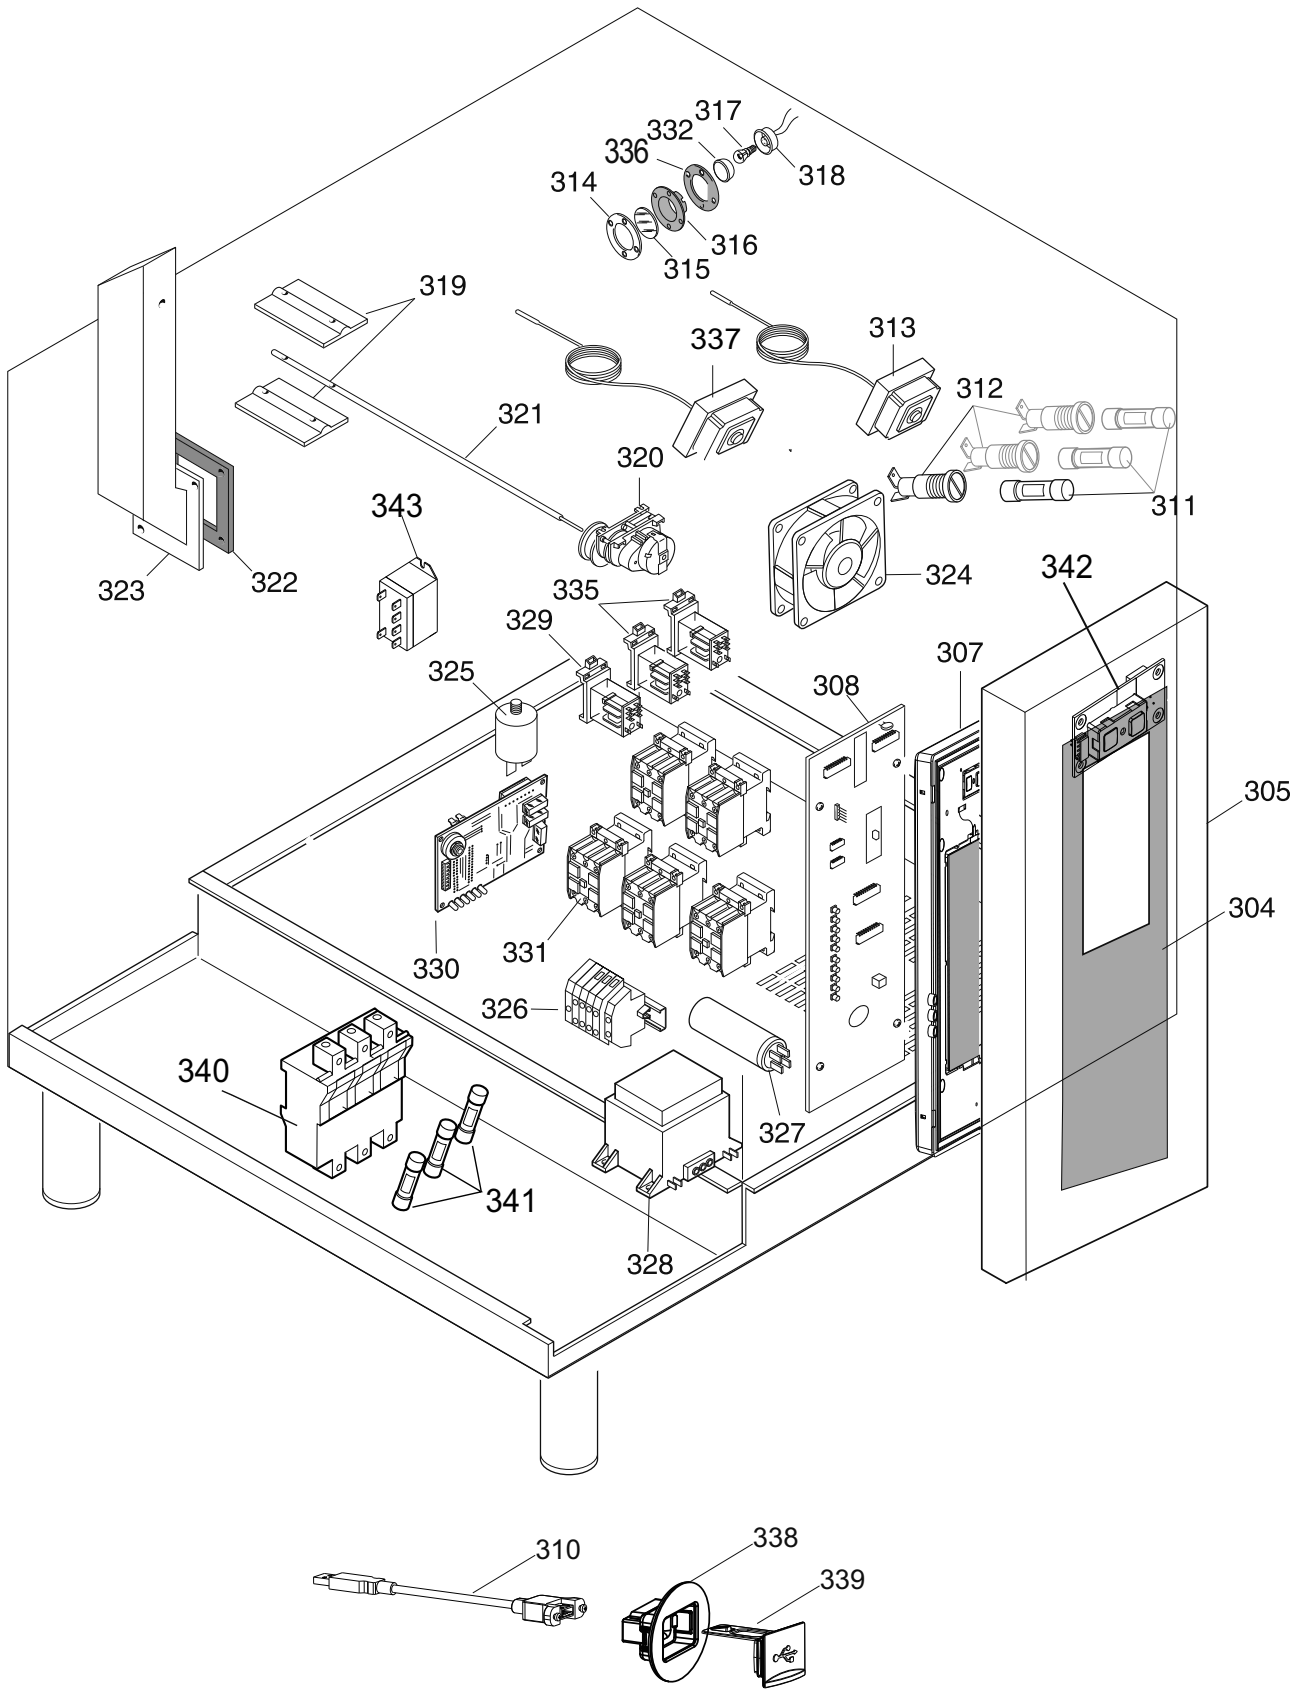

06 GN 1/1 ELECTRIC CONVECTION / STEAMER OVEN
FORNO CONVEZIONE / VAPORE ELETTRICO 06 GN 1/1

<i>Pos</i>	<i>Factory Code</i>	<i>6DGT Code</i>	<i>Descrizione</i>	<i>Description</i>	<i>Ref./Note</i>
			Pagina 2	Page 2	
1	0538834702		COPERCHIO	COVER	
2	0530896901		FIANCO DX	RIGHT SIDE PANEL	
3	0530892600	0C6189	SCHIENALE	BACK PANEL	
4	0530893200	0C6195	FIANCO SX	LEFT SIDE PANEL	
5	0831842202	0C4233	PIEDINO	FOOT	
6	0806864000	0C6915	CERNIERA SUPERIORE	UPPER HINGE	
6a	0516897800	0C6163	TIRANTE FERMO PORTA	DOOR STOPPER	
7	0806863900		CERNIERA INFERIORE	LOWER HINGE	
8	0873884301	0C8184	VETRO INTERNO	INNER GLASS	
8a	0850400S00	0C8299	TELAIO PORTA	DOOR CHASSIS	
9	0879400D01		PORTA COMPLETA	COMPLETE DOOR	
-	0518806205	0C6051	MOLLA FERMAVETRO INTERNO	SPRING FOR INTERNAL GLASS	
10	0806859202	0C4478	PROFILO DX-SX	RIGHT AND LEFT TRIM	
11	0574400100	0C6558	VETRO ESTERNO	EXTERNAL GLASS	
12	0543839700	0C4088	GUARNIZIONE FLANGIA SPILLONE	GASKET	
13	0543828001	006976	AMMORTIZZATORE	DAMPER	
14	0806828100		CERNIERA VETRO INTERNO	HINGE, INNER GLASS	
15	0835871801	0C4089	GR.CHIUSURA A SCATTO 'HRS'	CLOSING MECHANISM	
16	0510824200	0C4237	SUPPORTO GR.CHIUSURA	SUPPORTO	
18	0514400600		DADO FISSAGGIO	NUT FOR DOOR CATCHER	
20	0806859900	0C4092	NASELLO SINGOLO SCATTO	DOOR CATCHER	
22	0528878000		VASCHETTA RACC.CONDENSEA	DOOR DRAIN TRAY	
23	0543833900	0C1496	GUARNIZIONE CELLA-PORTA LW 6	GASKET	
-	0147098067	003926	SIGILLANTE (RED)	RED SEALANT	
24	0831846702	0C4618	PARETE DI ASPIRAZIONE	SUCTION WALL	
25	0518807302		MOLLA AGGANCIAMENTO PARETE	SPRING	
26	0518808600	0C1740	FILTRO FONDO	FILTER	
28	0831831000	0C4240	SPILLONE CURVO MULTIPPOINT	MEAT PROBE MULTI POINT	
29	0518816600	0C4822	SUPPORTO SPILLONE	MEAT PROBE SUPPORT	
30	0856815102	0TTL33	BACINELLA SNODABILE	DRAIN TRAY	
31	0806858800	0C4243	TUBO PER CONDENSEA 1/1	DRAIN TUBE	
32	0516400400	0C9530	DADO SONDA CELLA	NUT, CAVITY PROBE	
33	0516809301	002701	TENUTA SONDA	PROBE SEAL	
34	0214105101	020997	CONTRODADO PORTAUGELLO	LOCK NUT	
35	0206400000		RONDELLA SONDA CELLA	WASHER	
36	0543400G00	0C7034	O RING	O RING	
37	0516809400	002623	RACCORDO SONDA CELLA	CONNECTION, CAVITY PROBE	
41	0806857201	0C4244	COND. SONDA LAMBDA	FLANGE TUBE	
42	0543838300	0C4093	GUARNIZIONE BYPASS/LAMBDA	GASKET	
44	0543841300	0C4094	GUARN. VASC. CONDENSEA	GASKET	
46	0543828901	007005	GUARN. CONDOTTO ARIA-COP.	GASKET, DUCT	
47	0611806001	006998	MOTORE	MOTOR	
48	0543816700	002873	O RING	O RING	
49	0516808902	002699	CUSCINETTO	BEARING	