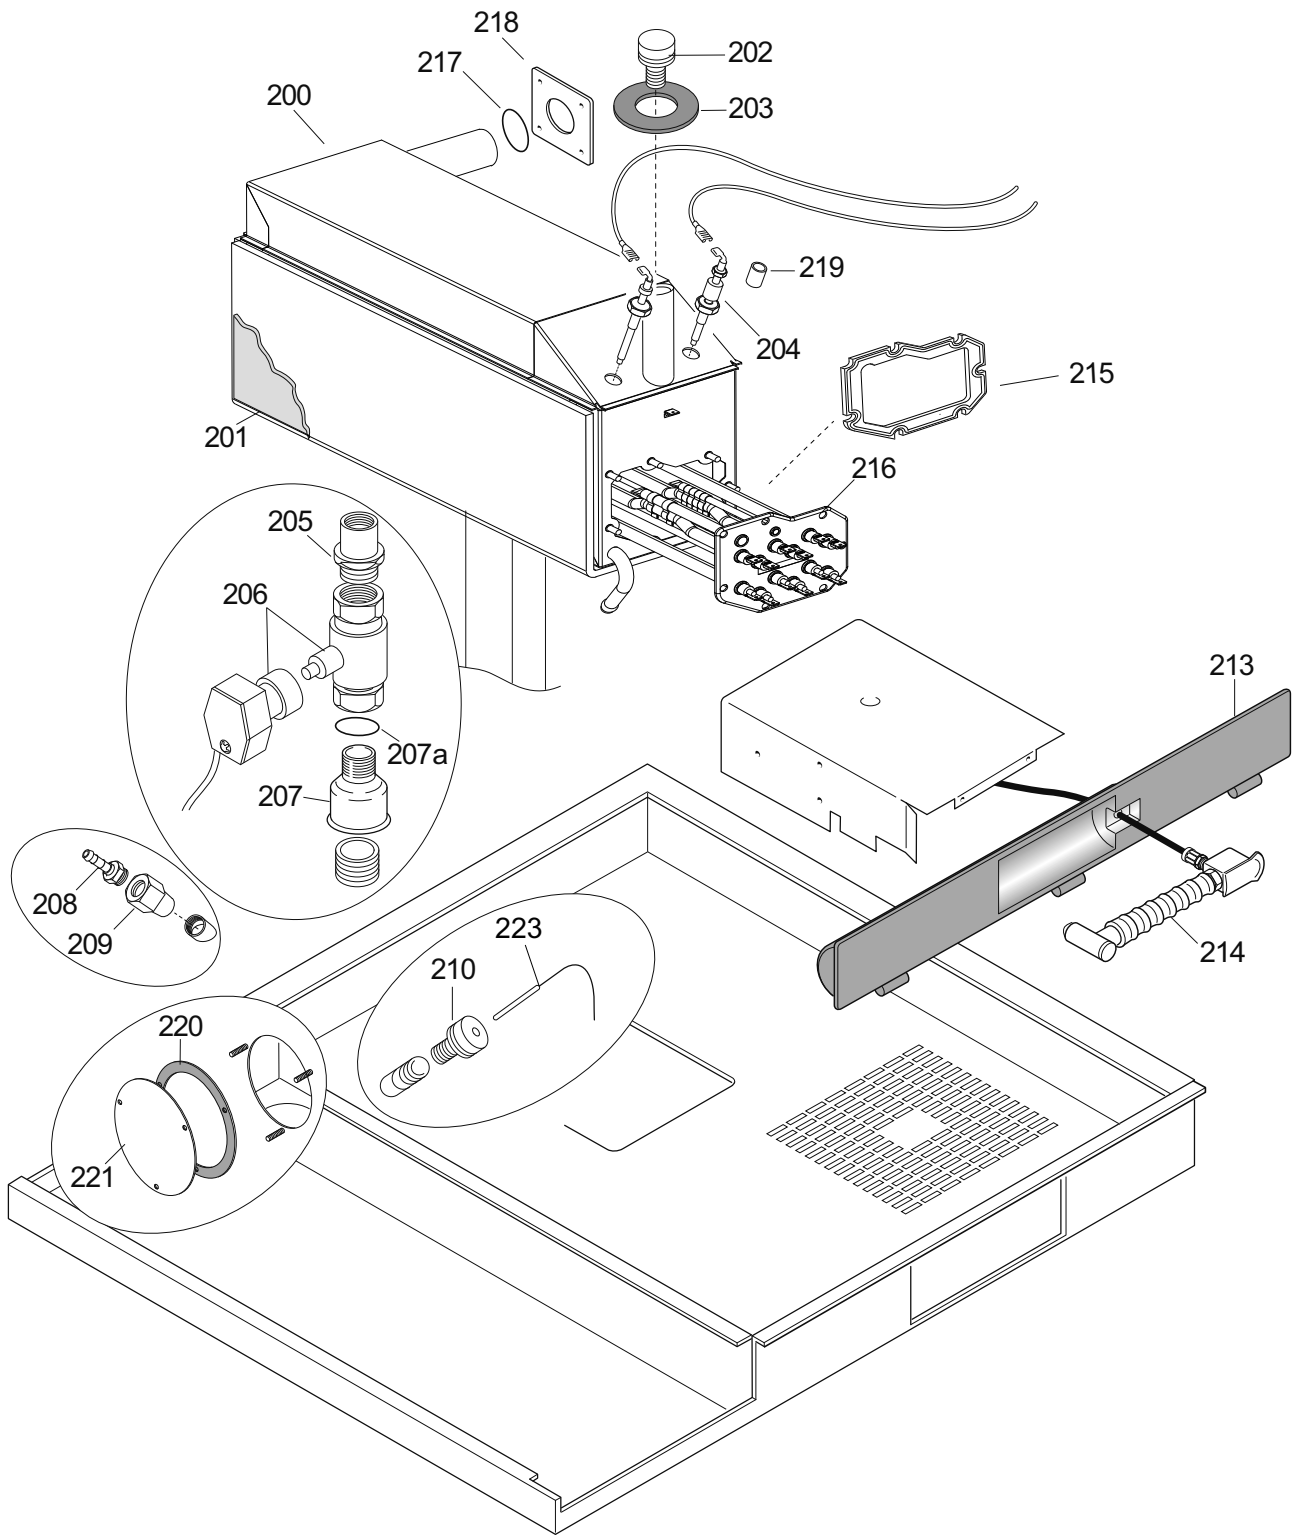

06 GN 1/1 ELECTRIC CONVECTION / STEAMER OVEN
FORNO CONVEZIONE / VAPORE ELETTRICO 06 GN 1/1

<i>Pos</i>	<i>Factory Code</i>	<i>6DGT Code</i>	<i>Descrizione</i>	<i>Description</i>	<i>Ref./Note</i>
			Pagina 2	Page 2	
1	0538834702		COPERCHIO	COVER	
2	0530896901		FIANCO DX	RIGHT SIDE PANEL	
3	0530892600	0C6189	SCHIENALE	BACK PANEL	
4	0530893200	0C6195	FIANCO SX	LEFT SIDE PANEL	
5	0831842202	0C4233	PIEDINO	FOOT	
6	0806864000	0C6915	CERNIERA SUPERIORE	UPPER HINGE	
6a	0516897800	0C6163	TIRANTE FERMO PORTA	DOOR STOPPER	
7	0806863900		CERNIERA INFERIORE	LOWER HINGE	
8	0873884301	0C8184	VETRO INTERNO	INNER GLASS	
8a	0850400S00	0C8299	TELAIO PORTA	DOOR CHASSIS	
9	0879400D01		PORTA COMPLETA	COMPLETE DOOR	
-	0518806205	0C6051	MOLLA FERMAVETRO INTERNO	SPRING FOR INTERNAL GLASS	
10	0806859202	0C4478	PROFILO DX-SX	RIGHT AND LEFT TRIM	
11	0574400100	0C6558	VETRO ESTERNO	EXTERNAL GLASS	
12	0543839700	0C4088	GUARNIZIONE FLANGIA SPILLONE	GASKET	
13	0543828001	006976	AMMORTIZZATORE	DAMPER	
14	0806828100		CERNIERA VETRO INTERNO	HINGE, INNER GLASS	
15	0835871801	0C4089	GR.CHIUSURA A SCATTO 'HRS'	CLOSING MECHANISM	
16	0510824200	0C4237	SUPPORTO GR.CHIUSURA	SUPPORTO	
18	0514400600		DADO FISSAGGIO	NUT FOR DOOR CATCHER	
20	0806859900	0C4092	NASELLO SINGOLO SCATTO	DOOR CATCHER	
22	0528878000		VASCHETTA RACC.CONDENSEA	DOOR DRAIN TRAY	
23	0543833900	0C1496	GUARNIZIONE CELLA-PORTA LW 6	GASKET	
-	0147098067	003926	SIGILLANTE (RED)	RED SEALANT	
24	0831846702	0C4618	PARETE DI ASPIRAZIONE	SUCTION WALL	
25	0518807302		MOLLA AGGANCIAMENTO PARETE	SPRING	
26	0518808600	0C1740	FILTRO FONDO	FILTER	
28	0831831000	0C4240	SPILLONE CURVO MULTIPPOINT	MEAT PROBE MULTI POINT	
29	0518816600	0C4822	SUPPORTO SPILLONE	MEAT PROBE SUPPORT	
30	0856815102	0TTL33	BACINELLA SNODABILE	DRAIN TRAY	
31	0806858800	0C4243	TUBO PER CONDENSEA 1/1	DRAIN TUBE	
32	0516400400	0C9530	DADO SONDA CELLA	NUT, CAVITY PROBE	
33	0516809301	002701	TENUTA SONDA	PROBE SEAL	
34	0214105101	020997	CONTRODADO PORTAUGELLO	LOCK NUT	
35	0206400000		RONDELLA SONDA CELLA	WASHER	
36	0543400G00	0C7034	O RING	O RING	
37	0516809400	002623	RACCORDO SONDA CELLA	CONNECTION, CAVITY PROBE	
41	0806857201	0C4244	COND. SONDA LAMBDA	FLANGE TUBE	
42	0543838300	0C4093	GUARNIZIONE BYPASS/LAMBDA	GASKET	
44	0543841300	0C4094	GUARN. VASC. CONDENSEA	GASKET	
46	0543828901	007005	GUARN. CONDOTTO ARIA-COP.	GASKET, DUCT	
47	0611806001	006998	MOTORE	MOTOR	
48	0543816700	002873	O RING	O RING	
49	0516808902	002699	CUSCINETTO	BEARING	