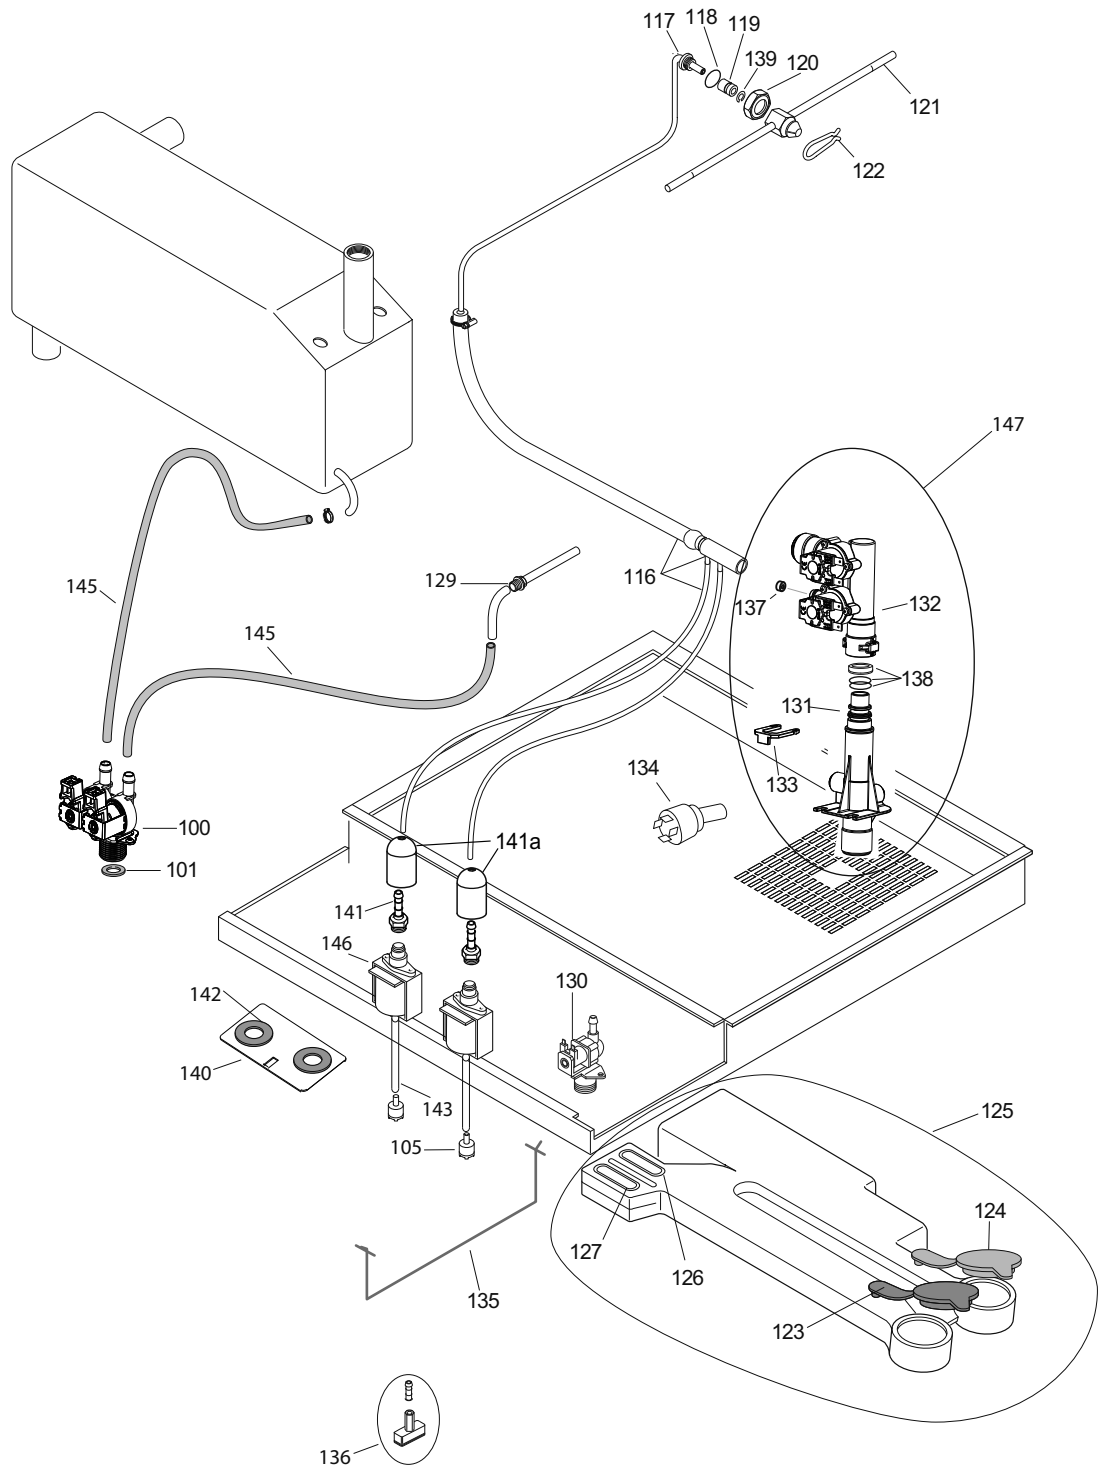

06 GN 1/1 ELECTRIC CONVECTION / STEAMER OVEN
FORNO CONVEZIONE / VAPORE ELETTRICO 06 GN 1/1

<i>Pos</i>	<i>Factory Code</i>	<i>6DGT Code</i>	<i>Descrizione</i>	<i>Description</i>	<i>Ref./Note</i>
			Pagina 2	Page 2	
1	0538834702		COPERCHIO	COVER	
2	0530896901		FIANCO DX	RIGHT SIDE PANEL	
3	0530892600	0C6189	SCHIENALE	BACK PANEL	
4	0530893200	0C6195	FIANCO SX	LEFT SIDE PANEL	
5	0831842202	0C4233	PIEDINO	FOOT	
6	0806864000	0C6915	CERNIERA SUPERIORE	UPPER HINGE	
6a	0516897800	0C6163	TIRANTE FERMO PORTA	DOOR STOPPER	
7	0806863900		CERNIERA INFERIORE	LOWER HINGE	
8	0873884301	0C8184	VETRO INTERNO	INNER GLASS	
8a	0850400S00	0C8299	TELAIO PORTA	DOOR CHASSIS	
9	0879400D01		PORTA COMPLETA	COMPLETE DOOR	
-	0518806205	0C6051	MOLLA FERMAVETRO INTERNO	SPRING FOR INTERNAL GLASS	
10	0806859202	0C4478	PROFILO DX-SX	RIGHT AND LEFT TRIM	
11	0574400100	0C6558	VETRO ESTERNO	EXTERNAL GLASS	
12	0543839700	0C4088	GUARNIZIONE FLANGIA SPILLONE	GASKET	
13	0543828001	006976	AMMORTIZZATORE	DAMPER	
14	0806828100		CERNIERA VETRO INTERNO	HINGE, INNER GLASS	
15	0835871801	0C4089	GR.CHIUSURA A SCATTO 'HRS'	CLOSING MECHANISM	
16	0510824200	0C4237	SUPPORTO GR.CHIUSURA	SUPPORTO	
18	0514400600		DADO FISSAGGIO	NUT FOR DOOR CATCHER	
20	0806859900	0C4092	NASELLO SINGOLO SCATTO	DOOR CATCHER	
22	0528878000		VASCHETTA RACC.CONDENSEA	DOOR DRAIN TRAY	
23	0543833900	0C1496	GUARNIZIONE CELLA-PORTA LW 6	GASKET	
-	0147098067	003926	SIGILLANTE (RED)	RED SEALANT	
24	0831846702	0C4618	PARETE DI ASPIRAZIONE	SUCTION WALL	
25	0518807302		MOLLA AGGANCIAMENTO PARETE	SPRING	
26	0518808600	0C1740	FILTRO FONDO	FILTER	
28	0831831000	0C4240	SPILLONE CURVO MULTIPPOINT	MEAT PROBE MULTI POINT	
29	0518816600	0C4822	SUPPORTO SPILLONE	MEAT PROBE SUPPORT	
30	0856815102	0TTL33	BACINELLA SNODABILE	DRAIN TRAY	
31	0806858800	0C4243	TUBO PER CONDENSEA 1/1	DRAIN TUBE	
32	0516400400	0C9530	DADO SONDA CELLA	NUT, CAVITY PROBE	
33	0516809301	002701	TENUTA SONDA	PROBE SEAL	
34	0214105101	020997	CONTRODADO PORTAUGELLO	LOCK NUT	
35	0206400000		RONDELLA SONDA CELLA	WASHER	
36	0543400G00	0C7034	O RING	O RING	
37	0516809400	002623	RACCORDO SONDA CELLA	CONNECTION, CAVITY PROBE	
41	0806857201	0C4244	COND. SONDA LAMBDA	FLANGE TUBE	
42	0543838300	0C4093	GUARNIZIONE BYPASS/LAMBDA	GASKET	
44	0543841300	0C4094	GUARN. VASC. CONDENSEA	GASKET	
46	0543828901	007005	GUARN. CONDOTTO ARIA-COP.	GASKET, DUCT	
47	0611806001	006998	MOTORE	MOTOR	
48	0543816700	002873	O RING	O RING	
49	0516808902	002699	CUSCINETTO	BEARING	