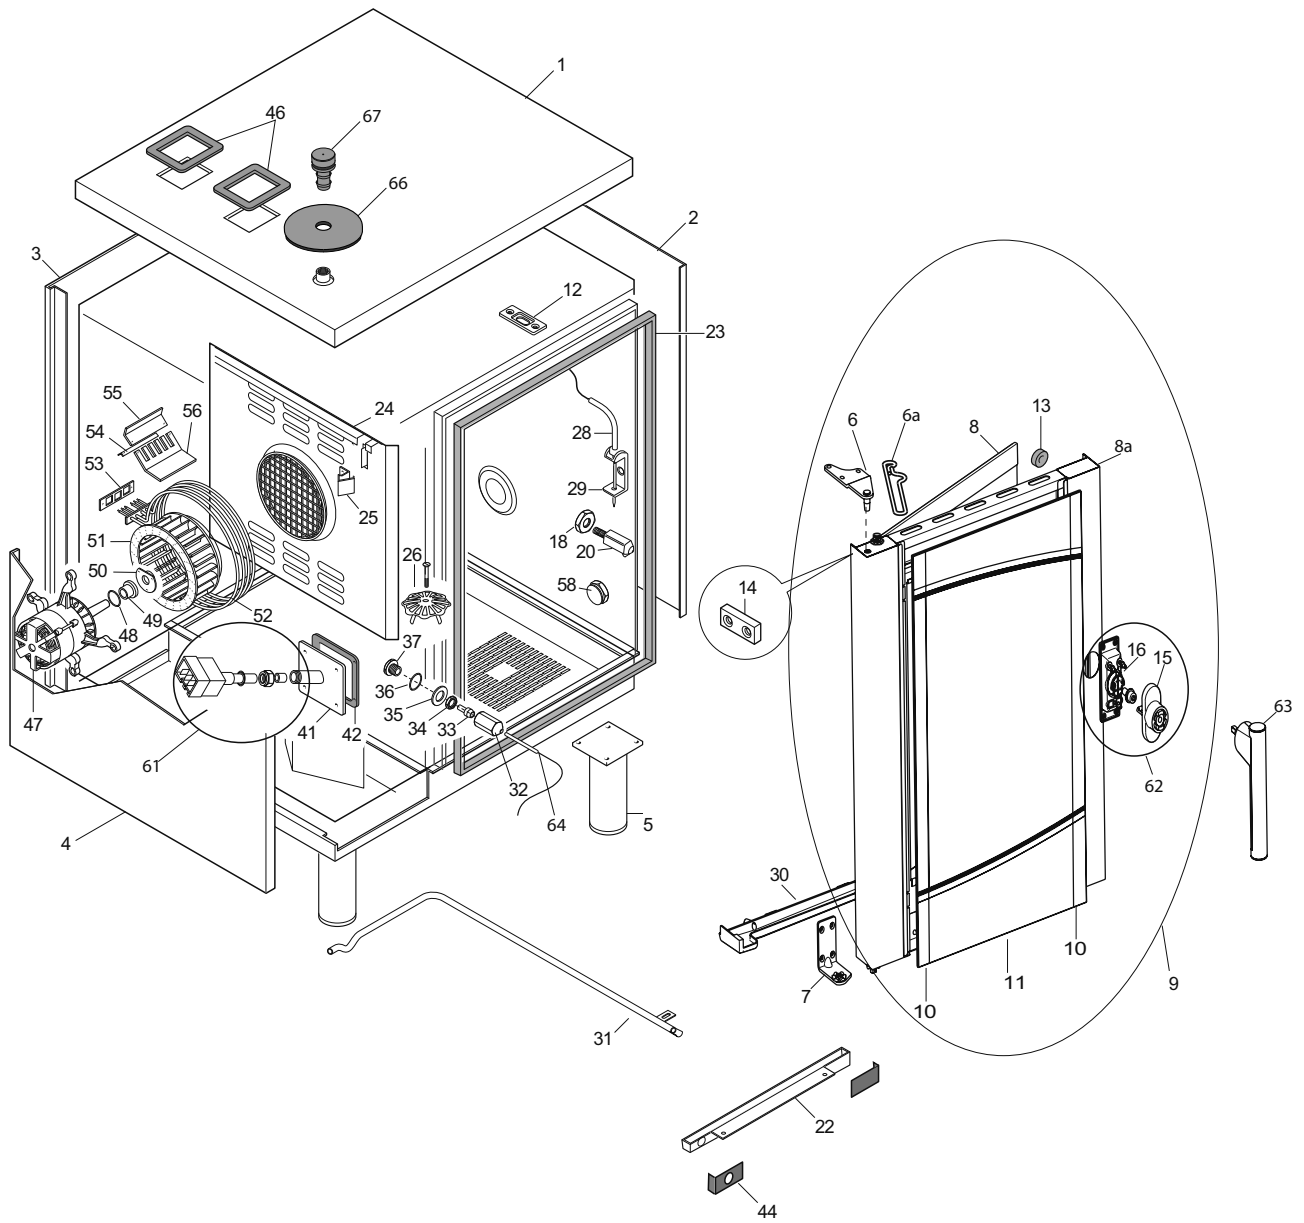

06 GN 1/1 ELECTRIC CONVECTION / STEAMER OVEN
FORNO CONVEZIONE / VAPORE ELETTRICO 06 GN 1/1

<i>Pos</i>	<i>Factory Code</i>	<i>6DGT Code</i>	<i>Descrizione</i>	<i>Description</i>	<i>Ref./Note</i>
			Pagina 2	Page 2	
1	0538834702		COPERCHIO	COVER	
2	0530896901		FIANCO DX	RIGHT SIDE PANEL	
3	0530892600	0C6189	SCHIENALE	BACK PANEL	
4	0530893200	0C6195	FIANCO SX	LEFT SIDE PANEL	
5	0831842202	0C4233	PIEDINO	FOOT	
6	0806864000	0C6915	CERNIERA SUPERIORE	UPPER HINGE	
6a	0516897800	0C6163	TIRANTE FERMO PORTA	DOOR STOPPER	
7	0806863900		CERNIERA INFERIORE	LOWER HINGE	
8	0873884301	0C8184	VETRO INTERNO	INNER GLASS	
8a	0850400S00	0C8299	TELAIO PORTA	DOOR CHASSIS	
9	0879400D01		PORTA COMPLETA	COMPLETE DOOR	
-	0518806205	0C6051	MOLLA FERMAVETRO INTERNO	SPRING FOR INTERNAL GLASS	
10	0806859202	0C4478	PROFILO DX-SX	RIGHT AND LEFT TRIM	
11	0574400100	0C6558	VETRO ESTERNO	EXTERNAL GLASS	
12	0543839700	0C4088	GUARNIZIONE FLANGIA SPILLONE	GASKET	
13	0543828001	006976	AMMORTIZZATORE	DAMPER	
14	0806828100		CERNIERA VETRO INTERNO	HINGE, INNER GLASS	
15	0835871801	0C4089	GR.CHIUSURA A SCATTO 'HRS'	CLOSING MECHANISM	
16	0510824200	0C4237	SUPPORTO GR.CHIUSURA	SUPPORTO	
18	0514400600		DADO FISSAGGIO	NUT FOR DOOR CATCHER	
20	0806859900	0C4092	NASELLO SINGOLO SCATTO	DOOR CATCHER	
22	0528878000		VASCHETTA RACC.CONDENSEA	DOOR DRAIN TRAY	
23	0543833900	0C1496	GUARNIZIONE CELLA-PORTA LW 6	GASKET	
-	0147098067	003926	SIGILLANTE (RED)	RED SEALANT	
24	0831846702	0C4618	PARETE DI ASPIRAZIONE	SUCTION WALL	
25	0518807302		MOLLA AGGANCIAMENTO PARETE	SPRING	
26	0518808600	0C1740	FILTRO FONDO	FILTER	
28	0831831000	0C4240	SPILLONE CURVO MULTIPPOINT	MEAT PROBE MULTI POINT	
29	0518816600	0C4822	SUPPORTO SPILLONE	MEAT PROBE SUPPORT	
30	0856815102	0TTL33	BACINELLA SNODABILE	DRAIN TRAY	
31	0806858800	0C4243	TUBO PER CONDENSEA 1/1	DRAIN TUBE	
32	0516400400	0C9530	DADO SONDA CELLA	NUT, CAVITY PROBE	
33	0516809301	002701	TENUTA SONDA	PROBE SEAL	
34	0214105101	020997	CONTRODADO PORTAUGELLO	LOCK NUT	
35	0206400000		RONDELLA SONDA CELLA	WASHER	
36	0543400G00	0C7034	O RING	O RING	
37	0516809400	002623	RACCORDO SONDA CELLA	CONNECTION, CAVITY PROBE	
41	0806857201	0C4244	COND. SONDA LAMBDA	FLANGE TUBE	
42	0543838300	0C4093	GUARNIZIONE BYPASS/LAMBDA	GASKET	
44	0543841300	0C4094	GUARN. VASC. CONDENSEA	GASKET	
46	0543828901	007005	GUARN. CONDOTTO ARIA-COP.	GASKET, DUCT	
47	0611806001	006998	MOTORE	MOTOR	
48	0543816700	002873	O RING	O RING	
49	0516808902	002699	CUSCINETTO	BEARING	