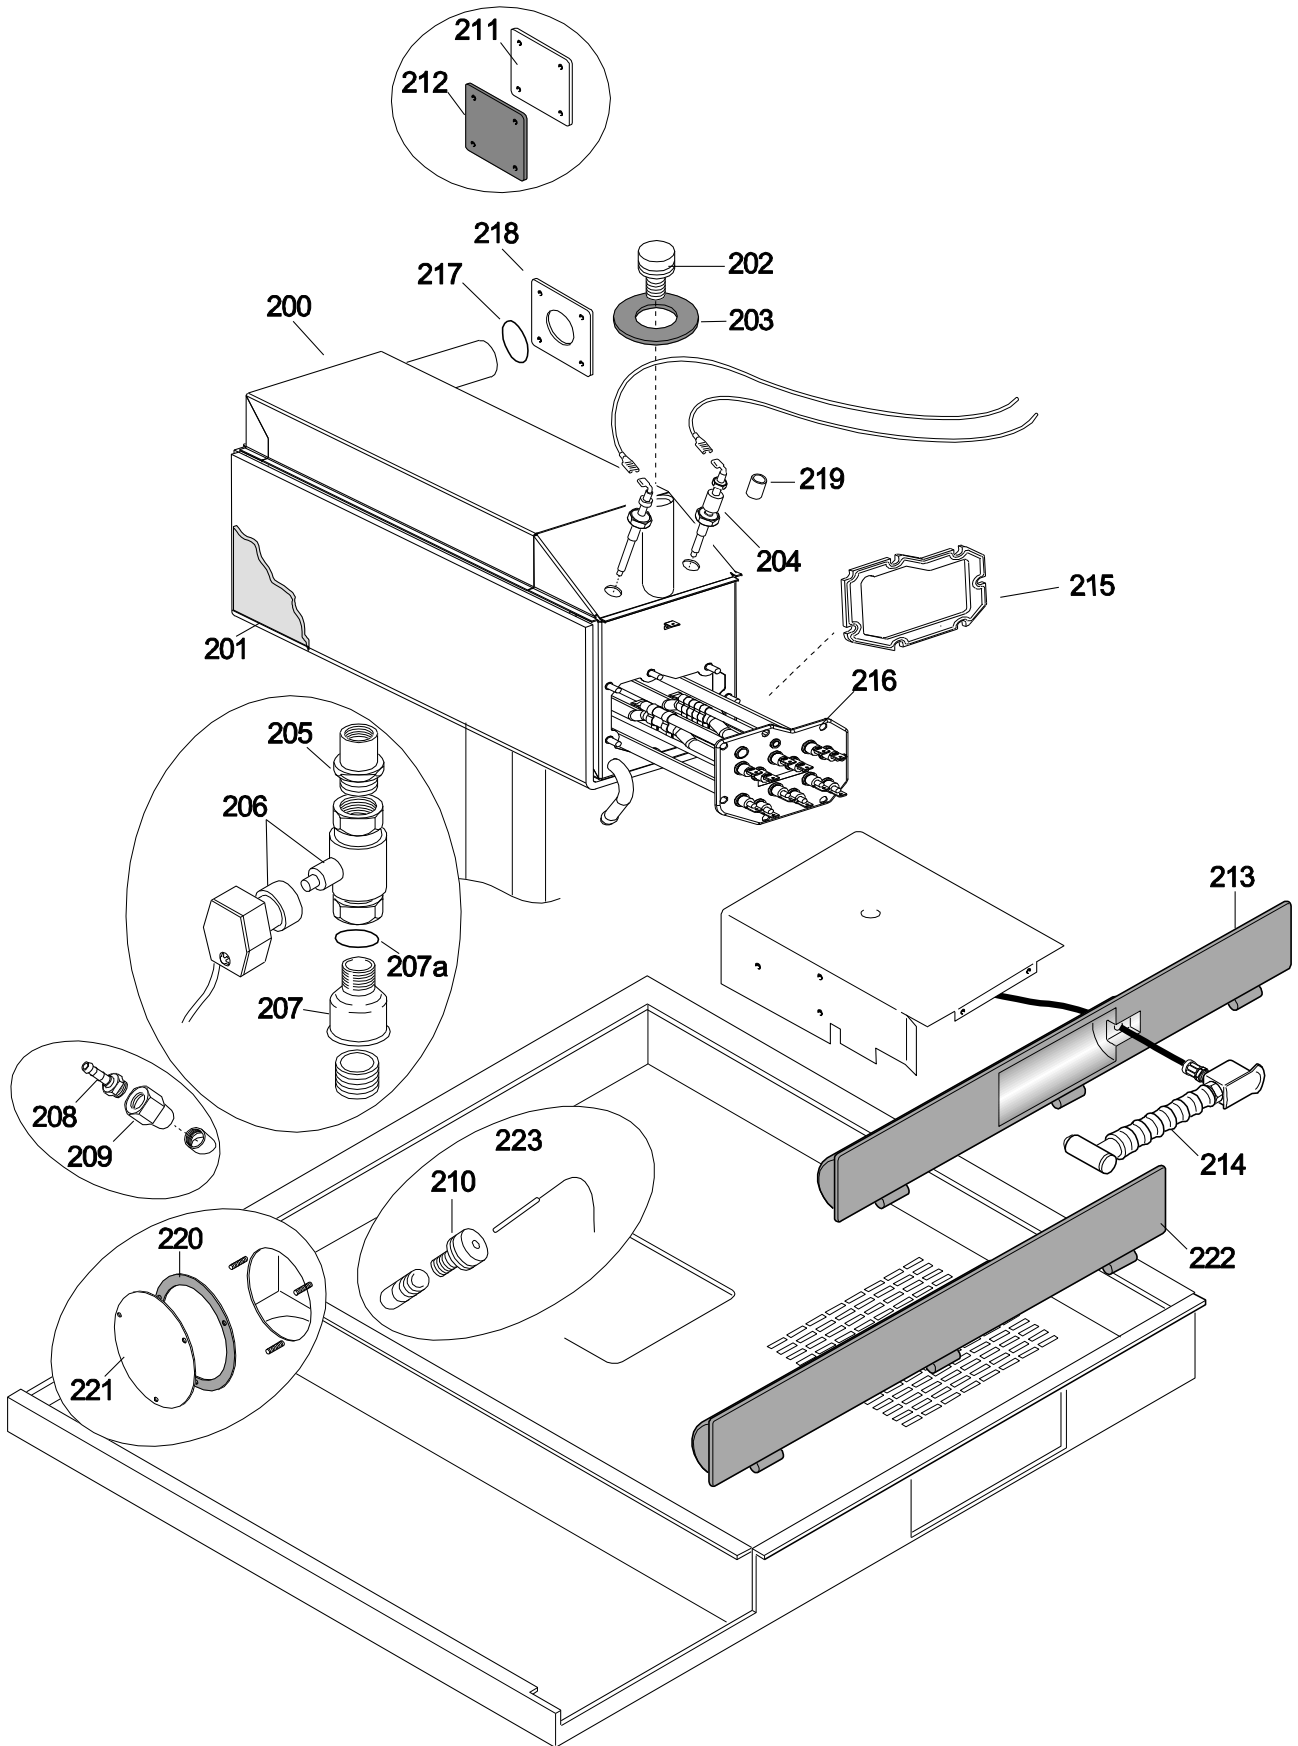

Brand/Marchio: All
Factory code: 9PDD

10 GN 1/1 ELECTRIC CONVECTION / STEAMER OVEN
FORNO CONVEZIONE / VAPORE ELETTRICO 10 GN 1/1

<i>Pos</i>	<i>Factory Code</i>	<i>6DGT Code</i>	<i>Descrizione</i>	<i>Description</i>	<i>Ref./Note</i>
			Pagina 2	Page 2	
1	0590831300	0C6177	COPERCHIO	COVER	
2	0530890901	0C6174	FIANCO DX	RIGHT SIDE PANEL	
3	0530892700	0C6190	SCHIENALE	BACK PANEL	
4	0530893300	0C6196	FIANCO SX	LEFT SIDE PANEL	
5	0831842202	0C4233	PIEDINO	FOOT	
6	0806847803	0C4234	CERNIERA SUPERIORE	UPPER HINGE	
7	0510400000	0C9574	CERNIERA INFERIORE	LOWER HINGE	
8	0873869902	0C4470	VETRO INTERNO	INNER GLASS	
*	0850400P00	0C6576	TELAIO PORTA	DOOR CHASSIS	
9	0879400500	0C6601	PORTA COMPLETA	COMPLETE DOOR	
10	0806859302	0C4476	PROFILO DX-SX	RIGHT AND LEFT TRIM	
11	0574400300	0C6559	VETRO ESTERNO	EXTERNAL GLASS	
12	0543839700	0C4088	GUARNIZIONE SPILLONE	GASKET	
13	0543828001	006976	AMMORTIZZATORE	DAMPER	
14	0806822000	007007	CERNIERA VETRO INTERNO	HINGE, INNER GLASS	
15	0835871801	0C4089	GR.CHIUSURA A SCATTO 'HRS'	CLOSING MECHANISM	
16	0510824200	0C4237	SUPPORTO GR.CHIUSURA	SUPPORTO	
18	0516896400	0C4238	DADO FISSAGGIO	NUT FOR DOOR CATCHER	
20	0806859902	0C4092	NASELLO	DOOR CATCHER	
21	0699603700	049627	MAGNETE	MAGNET	
22	0528869501	0C4239	VASCETTA RACC.CONDENSE	DOOR DRAIN TRAY	
23	0831846901	0C1477	GUARNIZIONE CELLA-PORTA	GASKET	
24	0830892205	0C4619	PARETE DI ASPIRAZIONE	SUCTION WALL	
25	0518807302	*	MOLLA AGGANCIO PARETE	SPRING	
26	0518808600	0C1740	FILTRO FONDO	FILTER	
27	0654600000	049621	INTERRUTTORE MAGNETICO	MAGNETIC SWITCH	
28	0831831000	0C4240	SPILLONE MULTIPOINT	MEAT PROBE MULTI POINT	
29	0527865201	0C1505	SUPPORTO SPILLONE	MEAT PROBE SUPPORT	
30	0856814000	0C4242	BACINELLA SNODABILE	DRAIN TRAY	
31	0806858800	0C4243	TUBO PER CONDENSE 1/1	DRAIN TUBE	
32	0516400400	0C9530	DADO SONDA CELLA	NUT, CAVITY PROBE	
34	0214105101	020997	CONTRODADO PORTAUGELLO	LOCK NUT	
35	0516809301	002701	RONDELLA TENUTA SONDA	WASHER	
37	0516809400	002623	RACCORDO SONDA CELLA	CONNECTION, CAVITY PROBE	
38	0518818000	0C8561	MOLLA PER CHIUSURA	SPRING	
41	0806857201	0C4244	COND. FLANGIATO SONDA	FLANGE TUBE	a
42	0543838300	0C4093	GUARNIZIONE BYPASS/LAMBDA	GASKET	a
44	0543841300	0C4094	GUARN. VASC. COND. PORTA	GASKET	
46	0543828901	007005	GUARN. COND. ARIA-COPERCHIO	GASKET, DUCT	
47	0611806001	006998	MOTORE	MOTOR	
48	0543816700	002873	O RING	O RING	
49	0516808902	002699	CUSCINETTO	BEARING	
50	0538815400	0C4138	FLANGIA FISS.TENUTA MOTORE	FLANGE	
51	0835400800	-	VENTOLA	FAN	
52	0617400801	0C6501	RESISTENZA (5.6 kW/400V)	HEATING ELEM. (5.6 kW/400V)	
53	0543816501	002689	GUARNIZIONE RESIST. CELLA	GASKET, CAVITY HEATING EL.	
54	0503897402	006253	ANGOLARE RESISTENZE	SUPPORT	
55	0503891801	006256	LAMA FISSAGGIO RESISTENZE	SUPPORT	
56	0505404N00	0C3830	SUPPORTO RESISTENZE	SUPPORT	
58	0516892000	0C6296	PERNO SPILLONE	PROBE PIN	
61	*	0C6465	KIT SONDA LAMBDA	LAMBDA KIT	a
62	0835872001	0C4477	ASSIEME CHIUSURA PORTA	COMPLETE CLOSING MECH.	
63	0830400500	0C6569	MANIGLIA COMPLETA	COMPLETE DOOR HANDLE	
64	0830898902	0C6538	SENSORE TEMPERATURA	TEMP. PROBE	
66	0543400900	0C7016	GUARNIZIONE PER TUBO	PIPE GASKET	a
66	0543843200	0C4965	GUARNIZIONE PER TUBO	PIPE GASKET	b