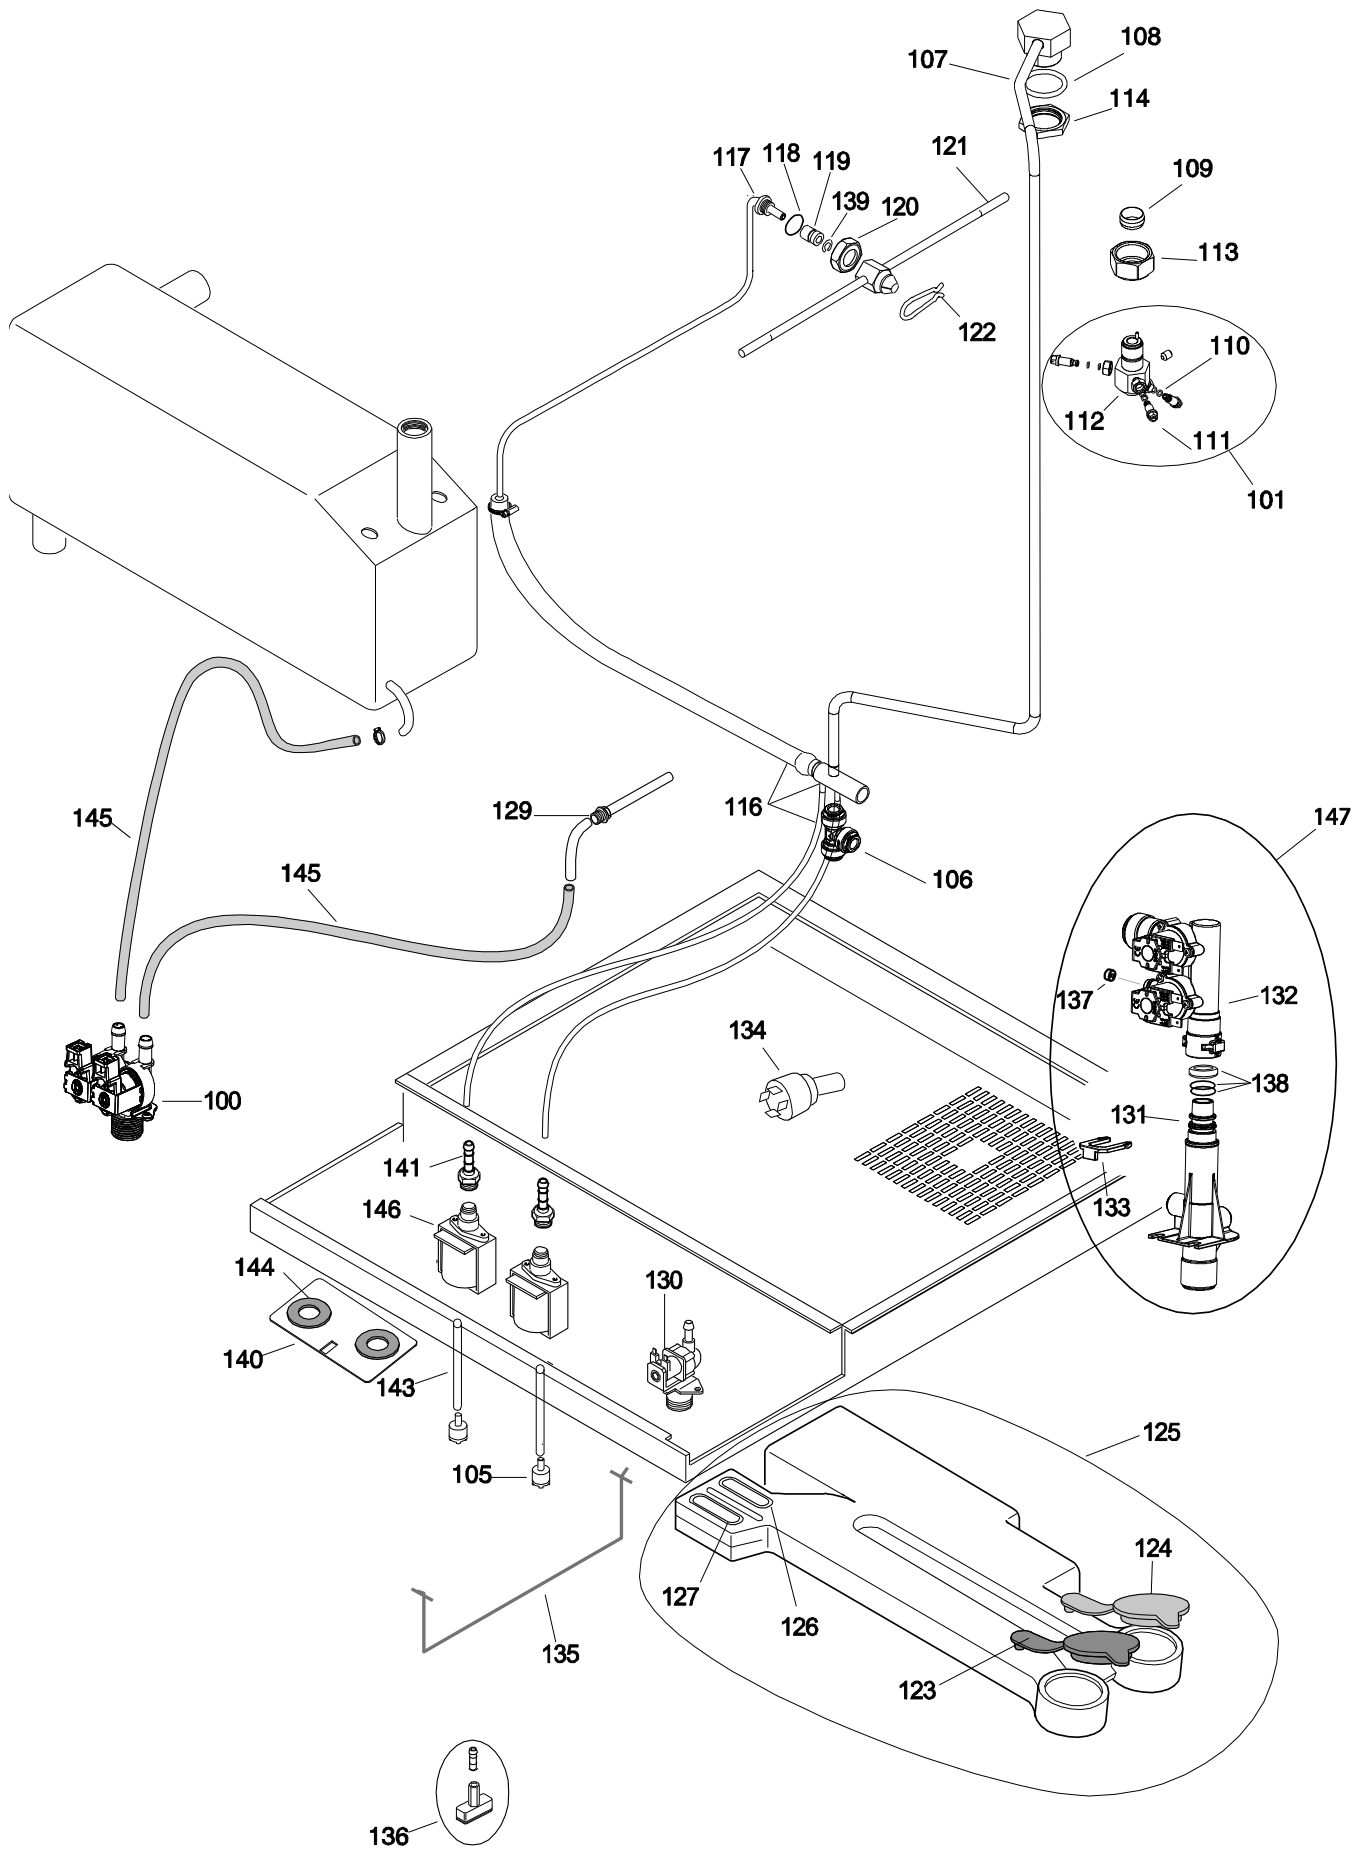

Brand/Marchio: All
Factory code: 9PDD

10 GN 1/1 ELECTRIC CONVECTION / STEAMER OVEN
FORNO CONVEZIONE / VAPORE ELETTRICO 10 GN 1/1

<i>Pos</i>	<i>Factory Code</i>	<i>6DGT Code</i>	<i>Descrizione</i>	<i>Description</i>	<i>Ref./Note</i>
			Pagina 2	Page 2	
1	0590831300	0C6177	COPERCHIO	COVER	
2	0530890901	0C6174	FIANCO DX	RIGHT SIDE PANEL	
3	0530892700	0C6190	SCHIENALE	BACK PANEL	
4	0530893300	0C6196	FIANCO SX	LEFT SIDE PANEL	
5	0831842202	0C4233	PIEDINO	FOOT	
6	0806847803	0C4234	CERNIERA SUPERIORE	UPPER HINGE	
7	0510400000	0C9574	CERNIERA INFERIORE	LOWER HINGE	
8	0873869902	0C4470	VETRO INTERNO	INNER GLASS	
*	0850400P00	0C6576	TELAIO PORTA	DOOR CHASSIS	
9	0879400500	0C6601	PORTA COMPLETA	COMPLETE DOOR	
10	0806859302	0C4476	PROFILO DX-SX	RIGHT AND LEFT TRIM	
11	0574400300	0C6559	VETRO ESTERNO	EXTERNAL GLASS	
12	0543839700	0C4088	GUARNIZIONE SPILLONE	GASKET	
13	0543828001	006976	AMMORTIZZATORE	DAMPER	
14	0806822000	007007	CERNIERA VETRO INTERNO	HINGE, INNER GLASS	
15	0835871801	0C4089	GR.CHIUSURA A SCATTO 'HRS'	CLOSING MECHANISM	
16	0510824200	0C4237	SUPPORTO GR.CHIUSURA	SUPPORTO	
18	0516896400	0C4238	DADO FISSAGGIO	NUT FOR DOOR CATCHER	
20	0806859902	0C4092	NASELLO	DOOR CATCHER	
21	0699603700	049627	MAGNETE	MAGNET	
22	0528869501	0C4239	VASCETTA RACC.CONDENSE	DOOR DRAIN TRAY	
23	0831846901	0C1477	GUARNIZIONE CELLA-PORTA	GASKET	
24	0830892205	0C4619	PARETE DI ASPIRAZIONE	SUCTION WALL	
25	0518807302	*	MOLLA AGGANCIO PARETE	SPRING	
26	0518808600	0C1740	FILTRO FONDO	FILTER	
27	0654600000	049621	INTERRUTTORE MAGNETICO	MAGNETIC SWITCH	
28	0831831000	0C4240	SPILLONE MULTIPOINT	MEAT PROBE MULTI POINT	
29	0527865201	0C1505	SUPPORTO SPILLONE	MEAT PROBE SUPPORT	
30	0856814000	0C4242	BACINELLA SNODABILE	DRAIN TRAY	
31	0806858800	0C4243	TUBO PER CONDENSE 1/1	DRAIN TUBE	
32	0516400400	0C9530	DADO SONDA CELLA	NUT, CAVITY PROBE	
34	0214105101	020997	CONTRODADO PORTAUGELLO	LOCK NUT	
35	0516809301	002701	RONDELLA TENUTA SONDA	WASHER	
37	0516809400	002623	RACCORDO SONDA CELLA	CONNECTION, CAVITY PROBE	
38	0518818000	0C8561	MOLLA PER CHIUSURA	SPRING	
41	0806857201	0C4244	COND. FLANGIATO SONDA	FLANGE TUBE	a
42	0543838300	0C4093	GUARNIZIONE BYPASS/LAMBDA	GASKET	a
44	0543841300	0C4094	GUARN. VASC. COND. PORTA	GASKET	
46	0543828901	007005	GUARN. COND. ARIA-COPERCHIO	GASKET, DUCT	
47	0611806001	006998	MOTORE	MOTOR	
48	0543816700	002873	O RING	O RING	
49	0516808902	002699	CUSCINETTO	BEARING	
50	0538815400	0C4138	FLANGIA FISS.TENUTA MOTORE	FLANGE	
51	0835400800	-	VENTOLA	FAN	
52	0617400801	0C6501	RESISTENZA (5.6 kW/400V)	HEATING ELEM. (5.6 kW/400V)	
53	0543816501	002689	GUARNIZIONE RESIST. CELLA	GASKET, CAVITY HEATING EL.	
54	0503897402	006253	ANGOLARE RESISTENZE	SUPPORT	
55	0503891801	006256	LAMA FISSAGGIO RESISTENZE	SUPPORT	
56	0505404N00	0C3830	SUPPORTO RESISTENZE	SUPPORT	
58	0516892000	0C6296	PERNO SPILLONE	PROBE PIN	
61	*	0C6465	KIT SONDA LAMBDA	LAMBDA KIT	a
62	0835872001	0C4477	ASSIEME CHIUSURA PORTA	COMPLETE CLOSING MECH.	
63	0830400500	0C6569	MANIGLIA COMPLETA	COMPLETE DOOR HANDLE	
64	0830898902	0C6538	SENSORE TEMPERATURA	TEMP. PROBE	
66	0543400900	0C7016	GUARNIZIONE PER TUBO	PIPE GASKET	a
66	0543843200	0C4965	GUARNIZIONE PER TUBO	PIPE GASKET	b