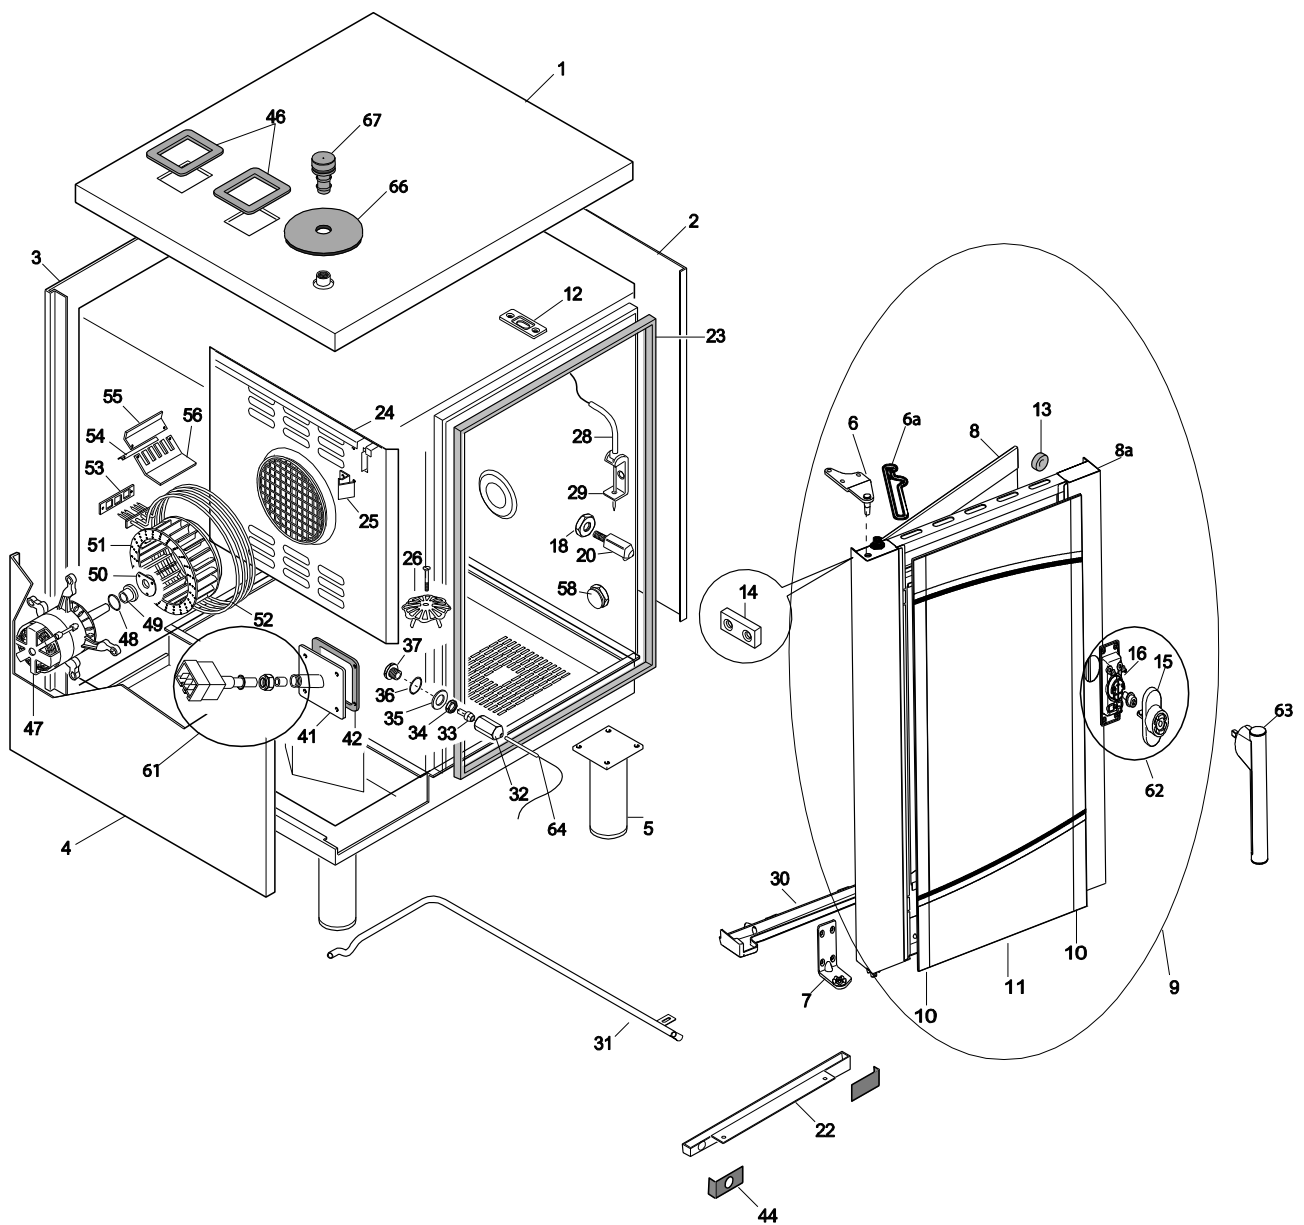

10 GN 1/1 ELECTRIC CONVECTION / STEAMER OVEN
FORNO CONVEZIONE / VAPORE ELETTRICO 10 GN 1/1

<i>Pos</i>	<i>Factory Code</i>	<i>6DGT Code</i>	<i>Descrizione</i>	<i>Description</i>	<i>Ref./Note</i>
			Pagina 2	Page 2	
1	0538834702	0C6177	COPERCHIO	COVER	
2	0530897101	*	FIANCO DX	RIGHT SIDE PANEL	
3	0530892700	0C6190	SCHIENALE	BACK PANEL	
4	0530893300	0C6196	FIANCO SX	LEFT SIDE PANEL	
5	0831842202	0C4233	PIEDINO	FOOT	
6	0806864000	0C6915	CERNIERA SUPERIORE	UPPER HINGE	
6a	0516897800	0C6163	TIRANTE FERMO PORTA	DOOR STOPPER	
7	0510400000	0C9574	CERNIERA INFERIORE	LOWER HINGE	a
7	0806863900	*	CERNIERA INFERIORE	LOWER HINGE	b
8	0873884401	0C7422	VETRO INTERNO	INNER GLASS	
8a	0850400T00	*	TELAIO PORTA	DOOR CHASSIS	
9	0879400F01		PORTA COMPLETA	COMPLETE DOOR	
10	0806859302	0C4476	PROFILO DX-SX	RIGHT AND LEFT TRIM	
11	0574400300	0C6559	VETRO ESTERNO	EXTERNAL GLASS	
12	0543839700	0C4088	GUARNIZIONE SPILLONE	GASKET	
13	0543828001	006976	AMMORTIZZATORE	DAMPER	
14	0806828100	*	CERNIERA VETRO INTERNO	HINGE, INNER GLASS	
15	0835871801	0C4089	GR.CHIUSURA A SCATTO 'HRS'	CLOSING MECHANISM	
16	0510824200	0C4237	SUPPORTO GR.CHIUSURA	SUPPORTO	
18	0514400600	*	DADO FISSAGGIO	NUT FOR DOOR CATCHER	
20	0806859900	0C4092	NASELLO	DOOR CATCHER	
22	0528878000	*	VASCHETTA RACC. CONDENSA	DOOR DRAIN TRAY	
23	0831846901	0C1477	GUARNIZIONE CELLA-PORTA	GASKET	
24	0830892205	0C4619	PARETE DI ASPIRAZIONE	SUCTION WALL	
25	0518807302		MOLLA AGGANCIAMENTO PARETE	SPRING	
26	0518808600	0C1740	FILTRO FONDO	FILTER	
28	0831831000	0C4240	SPILLONE MULTIPOINT	MEAT PROBE MULTI POINT	
29	0527865201	0C1505	SUPPORTO SPILLONE	MEAT PROBE SUPPORT	
30	0856815102	0TTL33	BACINELLA SNODABILE	DRAIN TRAY	
31	0806858800	0C4243	TUBO PER CONDENSA 1/1	DRAIN TUBE	a
31	0800400Y00	*	TUBO PER CONDENSA 1/1	DRAIN TUBE	b
32	0514875601	006245	DADO SONDA CELLA	NUT, CAVITY PROBE	
33	0516809301	002701	TENUTA SONDA	PROBE SEAL	
34	0214105101	020997	CONTRODADO PORTAUGELLO	LOCK NUT	
35	0206400000		RONDELLA TENUTA SONDA	WASHER	
36	0543400G00	0C7034	O RING	O RING	
37	0516809400	002623	RACCORDO SONDA CELLA	CONNECTION, CAVITY PROBE	
41	0806857201	0C4244	COND. FLANGIATO SONDA	FLANGE TUBE	
42	0543838300	0C4093	GUARNIZIONE BYPASS/LAMBDA	GASKET	
44	0543841300	0C4094	GUARN. VASC. COND. PORTA	GASKET	
46	0543828901	007005	GUARN. COND. ARIA-COPERCHIO	GASKET, DUCT	
47	0611806001	006998	MOTORE	MOTOR	
48	0543816700	002873	O RING	O RING	
49	0516808902	002699	CUSCINETTO	BEARING	
50	0538815400	0C4138	FLANGIA FISS.TENUTA MOTORE	FLANGE	