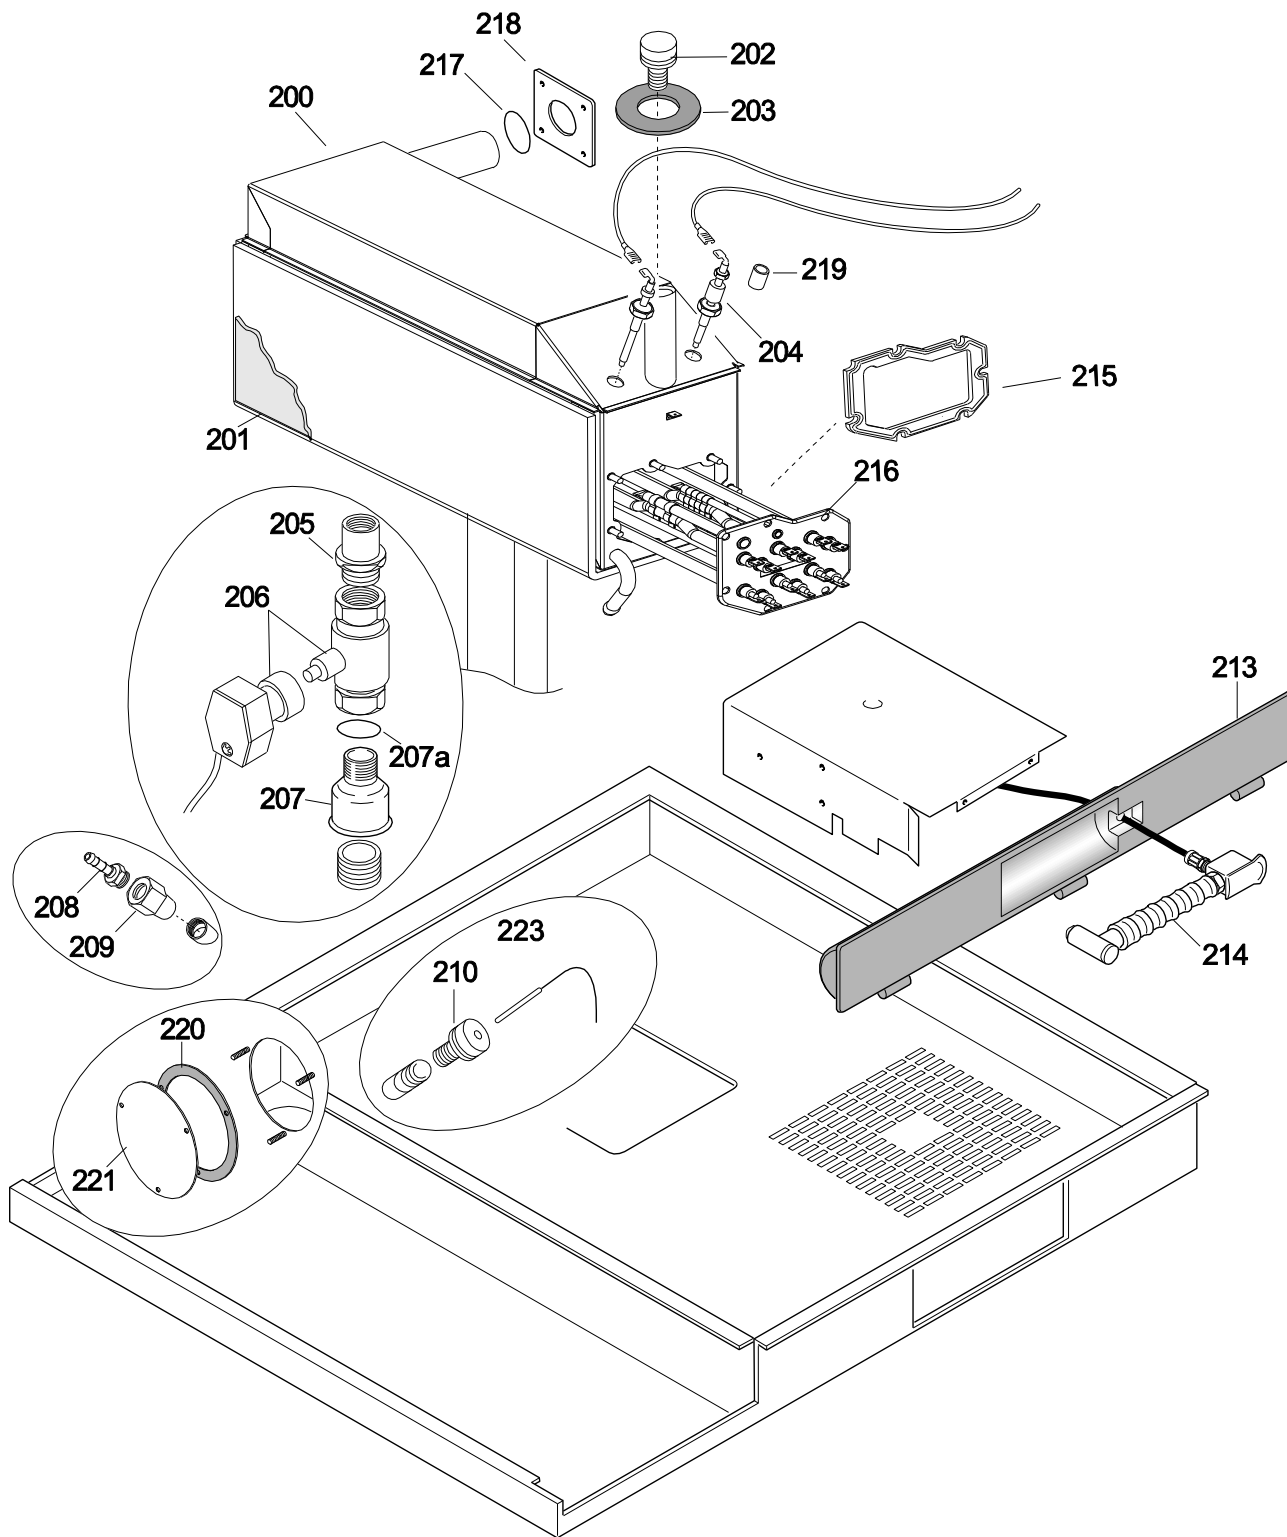

10 GN 1/1 ELECTRIC CONVECTION / STEAMER OVEN
FORNO CONVEZIONE / VAPORE ELETTRICO 10 GN 1/1

<i>Pos</i>	<i>Factory Code</i>	<i>6DGT Code</i>	<i>Descrizione</i>	<i>Description</i>	<i>Ref./Note</i>
			Pagina 2	Page 2	
1	0538834702	0C6177	COPERCHIO	COVER	
2	0530897101	*	FIANCO DX	RIGHT SIDE PANEL	
3	0530892700	0C6190	SCHIENALE	BACK PANEL	
4	0530893300	0C6196	FIANCO SX	LEFT SIDE PANEL	
5	0831842202	0C4233	PIEDINO	FOOT	
6	0806864000	0C6915	CERNIERA SUPERIORE	UPPER HINGE	
6a	0516897800	0C6163	TIRANTE FERMO PORTA	DOOR STOPPER	
7	0510400000	0C9574	CERNIERA INFERIORE	LOWER HINGE	a
7	0806863900	*	CERNIERA INFERIORE	LOWER HINGE	b
8	0873884401	0C7422	VETRO INTERNO	INNER GLASS	
8a	0850400T00	*	TELAIO PORTA	DOOR CHASSIS	
9	0879400F01		PORTA COMPLETA	COMPLETE DOOR	
10	0806859302	0C4476	PROFILO DX-SX	RIGHT AND LEFT TRIM	
11	0574400300	0C6559	VETRO ESTERNO	EXTERNAL GLASS	
12	0543839700	0C4088	GUARNIZIONE SPILLONE	GASKET	
13	0543828001	006976	AMMORTIZZATORE	DAMPER	
14	0806828100	*	CERNIERA VETRO INTERNO	HINGE, INNER GLASS	
15	0835871801	0C4089	GR.CHIUSURA A SCATTO 'HRS'	CLOSING MECHANISM	
16	0510824200	0C4237	SUPPORTO GR.CHIUSURA	SUPPORTO	
18	0514400600	*	DADO FISSAGGIO	NUT FOR DOOR CATCHER	
20	0806859900	0C4092	NASELLO	DOOR CATCHER	
22	0528878000	*	VASCHETTA RACC. CONDENSA	DOOR DRAIN TRAY	
23	0831846901	0C1477	GUARNIZIONE CELLA-PORTA	GASKET	
24	0830892205	0C4619	PARETE DI ASPIRAZIONE	SUCTION WALL	
25	0518807302		MOLLA AGGANCIAMENTO PARETE	SPRING	
26	0518808600	0C1740	FILTRO FONDO	FILTER	
28	0831831000	0C4240	SPILLONE MULTIPOINT	MEAT PROBE MULTI POINT	
29	0527865201	0C1505	SUPPORTO SPILLONE	MEAT PROBE SUPPORT	
30	0856815102	0TTL33	BACINELLA SNODABILE	DRAIN TRAY	
31	0806858800	0C4243	TUBO PER CONDENSA 1/1	DRAIN TUBE	a
31	0800400Y00	*	TUBO PER CONDENSA 1/1	DRAIN TUBE	b
32	0514875601	006245	DADO SONDA CELLA	NUT, CAVITY PROBE	
33	0516809301	002701	TENUTA SONDA	PROBE SEAL	
34	0214105101	020997	CONTRODADO PORTAUGELLO	LOCK NUT	
35	0206400000		RONDELLA TENUTA SONDA	WASHER	
36	0543400G00	0C7034	O RING	O RING	
37	0516809400	002623	RACCORDO SONDA CELLA	CONNECTION, CAVITY PROBE	
41	0806857201	0C4244	COND. FLANGIATO SONDA	FLANGE TUBE	
42	0543838300	0C4093	GUARNIZIONE BYPASS/LAMBDA	GASKET	
44	0543841300	0C4094	GUARN. VASC. COND. PORTA	GASKET	
46	0543828901	007005	GUARN. COND. ARIA-COPERCHIO	GASKET, DUCT	
47	0611806001	006998	MOTORE	MOTOR	
48	0543816700	002873	O RING	O RING	
49	0516808902	002699	CUSCINETTO	BEARING	
50	0538815400	0C4138	FLANGIA FISS.TENUTA MOTORE	FLANGE	