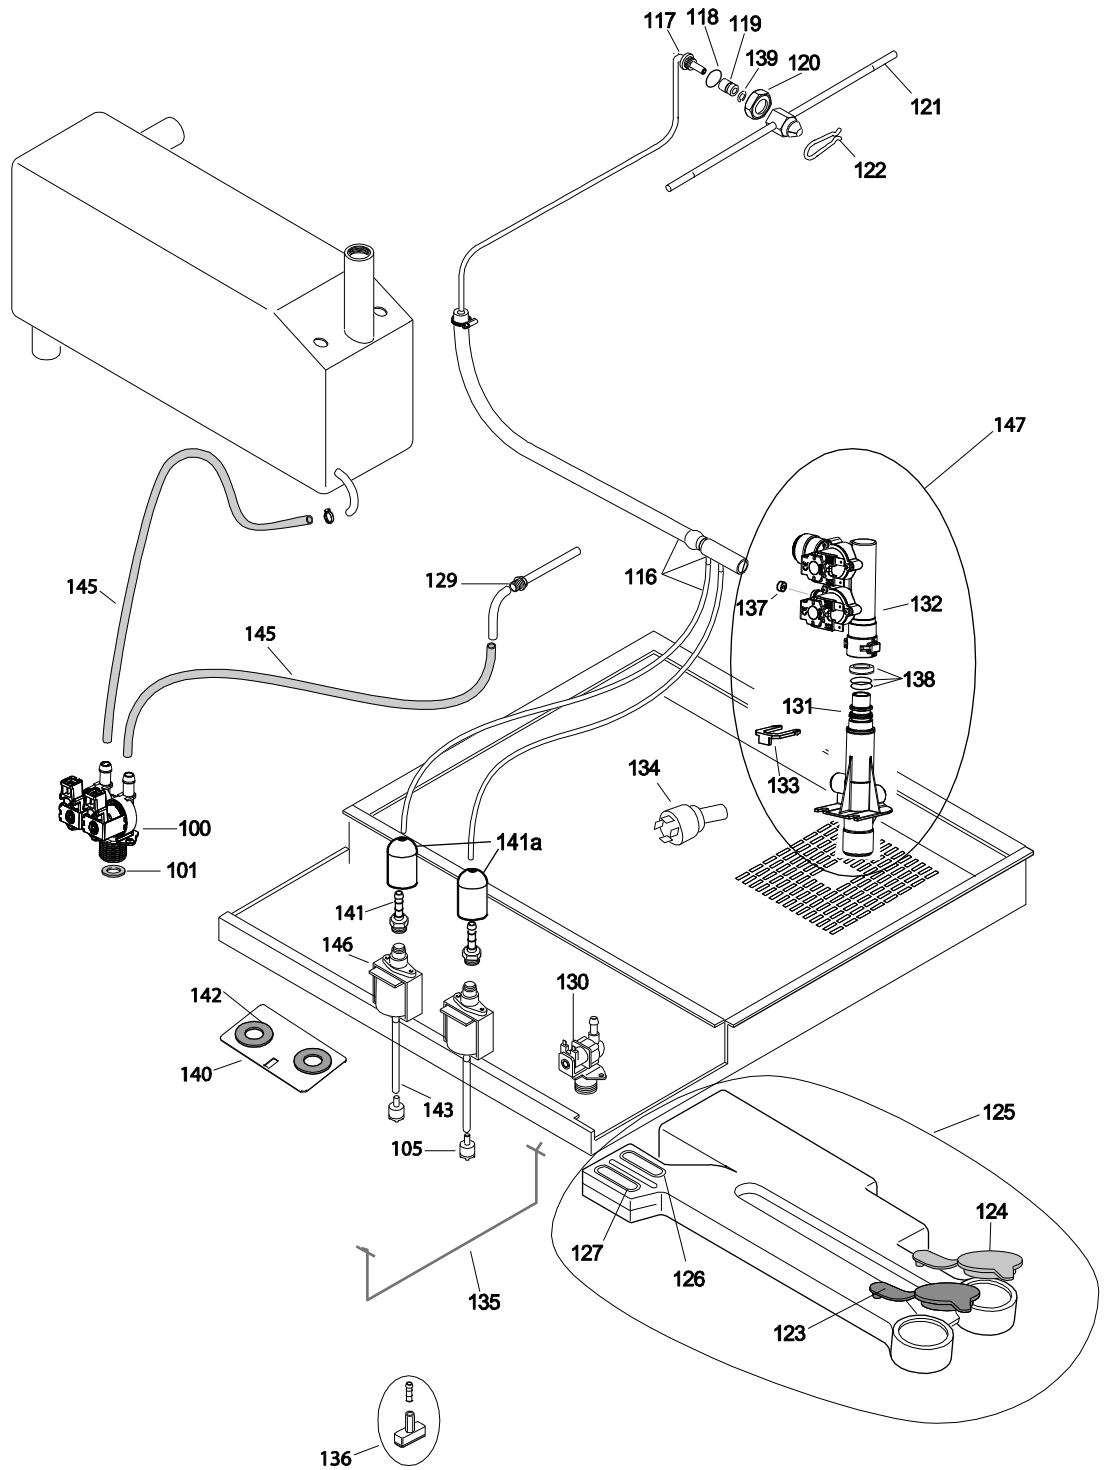

10 GN 1/1 ELECTRIC CONVECTION / STEAMER OVEN
FORNO CONVEZIONE / VAPORE ELETTRICO 10 GN 1/1

<i>Pos</i>	<i>Factory Code</i>	<i>6DGT Code</i>	<i>Descrizione</i>	<i>Description</i>	<i>Ref./Note</i>
			Pagina 2	Page 2	
1	0538834702	0C6177	COPERCHIO	COVER	
2	0530897101	*	FIANCO DX	RIGHT SIDE PANEL	
3	0530892700	0C6190	SCHIENALE	BACK PANEL	
4	0530893300	0C6196	FIANCO SX	LEFT SIDE PANEL	
5	0831842202	0C4233	PIEDINO	FOOT	
6	0806864000	0C6915	CERNIERA SUPERIORE	UPPER HINGE	
6a	0516897800	0C6163	TIRANTE FERMO PORTA	DOOR STOPPER	
7	0510400000	0C9574	CERNIERA INFERIORE	LOWER HINGE	a
7	0806863900	*	CERNIERA INFERIORE	LOWER HINGE	b
8	0873884401	0C7422	VETRO INTERNO	INNER GLASS	
8a	0850400T00	*	TELAIO PORTA	DOOR CHASSIS	
9	0879400F01		PORTA COMPLETA	COMPLETE DOOR	
10	0806859302	0C4476	PROFILO DX-SX	RIGHT AND LEFT TRIM	
11	0574400300	0C6559	VETRO ESTERNO	EXTERNAL GLASS	
12	0543839700	0C4088	GUARNIZIONE SPILLONE	GASKET	
13	0543828001	006976	AMMORTIZZATORE	DAMPER	
14	0806828100	*	CERNIERA VETRO INTERNO	HINGE, INNER GLASS	
15	0835871801	0C4089	GR.CHIUSURA A SCATTO 'HRS'	CLOSING MECHANISM	
16	0510824200	0C4237	SUPPORTO GR.CHIUSURA	SUPPORTO	
18	0514400600	*	DADO FISSAGGIO	NUT FOR DOOR CATCHER	
20	0806859900	0C4092	NASELLO	DOOR CATCHER	
22	0528878000	*	VASCHETTA RACC. CONDENSA	DOOR DRAIN TRAY	
23	0831846901	0C1477	GUARNIZIONE CELLA-PORTA	GASKET	
24	0830892205	0C4619	PARETE DI ASPIRAZIONE	SUCTION WALL	
25	0518807302		MOLLA AGGANCIAMENTO PARETE	SPRING	
26	0518808600	0C1740	FILTRO FONDO	FILTER	
28	0831831000	0C4240	SPILLONE MULTIPOINT	MEAT PROBE MULTI POINT	
29	0527865201	0C1505	SUPPORTO SPILLONE	MEAT PROBE SUPPORT	
30	0856815102	0TTL33	BACINELLA SNODABILE	DRAIN TRAY	
31	0806858800	0C4243	TUBO PER CONDENSA 1/1	DRAIN TUBE	a
31	0800400Y00	*	TUBO PER CONDENSA 1/1	DRAIN TUBE	b
32	0514875601	006245	DADO SONDA CELLA	NUT, CAVITY PROBE	
33	0516809301	002701	TENUTA SONDA	PROBE SEAL	
34	0214105101	020997	CONTRODADO PORTAUGELLO	LOCK NUT	
35	0206400000		RONDELLA TENUTA SONDA	WASHER	
36	0543400G00	0C7034	O RING	O RING	
37	0516809400	002623	RACCORDO SONDA CELLA	CONNECTION, CAVITY PROBE	
41	0806857201	0C4244	COND. FLANGIATO SONDA	FLANGE TUBE	
42	0543838300	0C4093	GUARNIZIONE BYPASS/LAMBDA	GASKET	
44	0543841300	0C4094	GUARN. VASC. COND. PORTA	GASKET	
46	0543828901	007005	GUARN. COND. ARIA-COPERCHIO	GASKET, DUCT	
47	0611806001	006998	MOTORE	MOTOR	
48	0543816700	002873	O RING	O RING	
49	0516808902	002699	CUSCINETTO	BEARING	
50	0538815400	0C4138	FLANGIA FISS.TENUTA MOTORE	FLANGE	