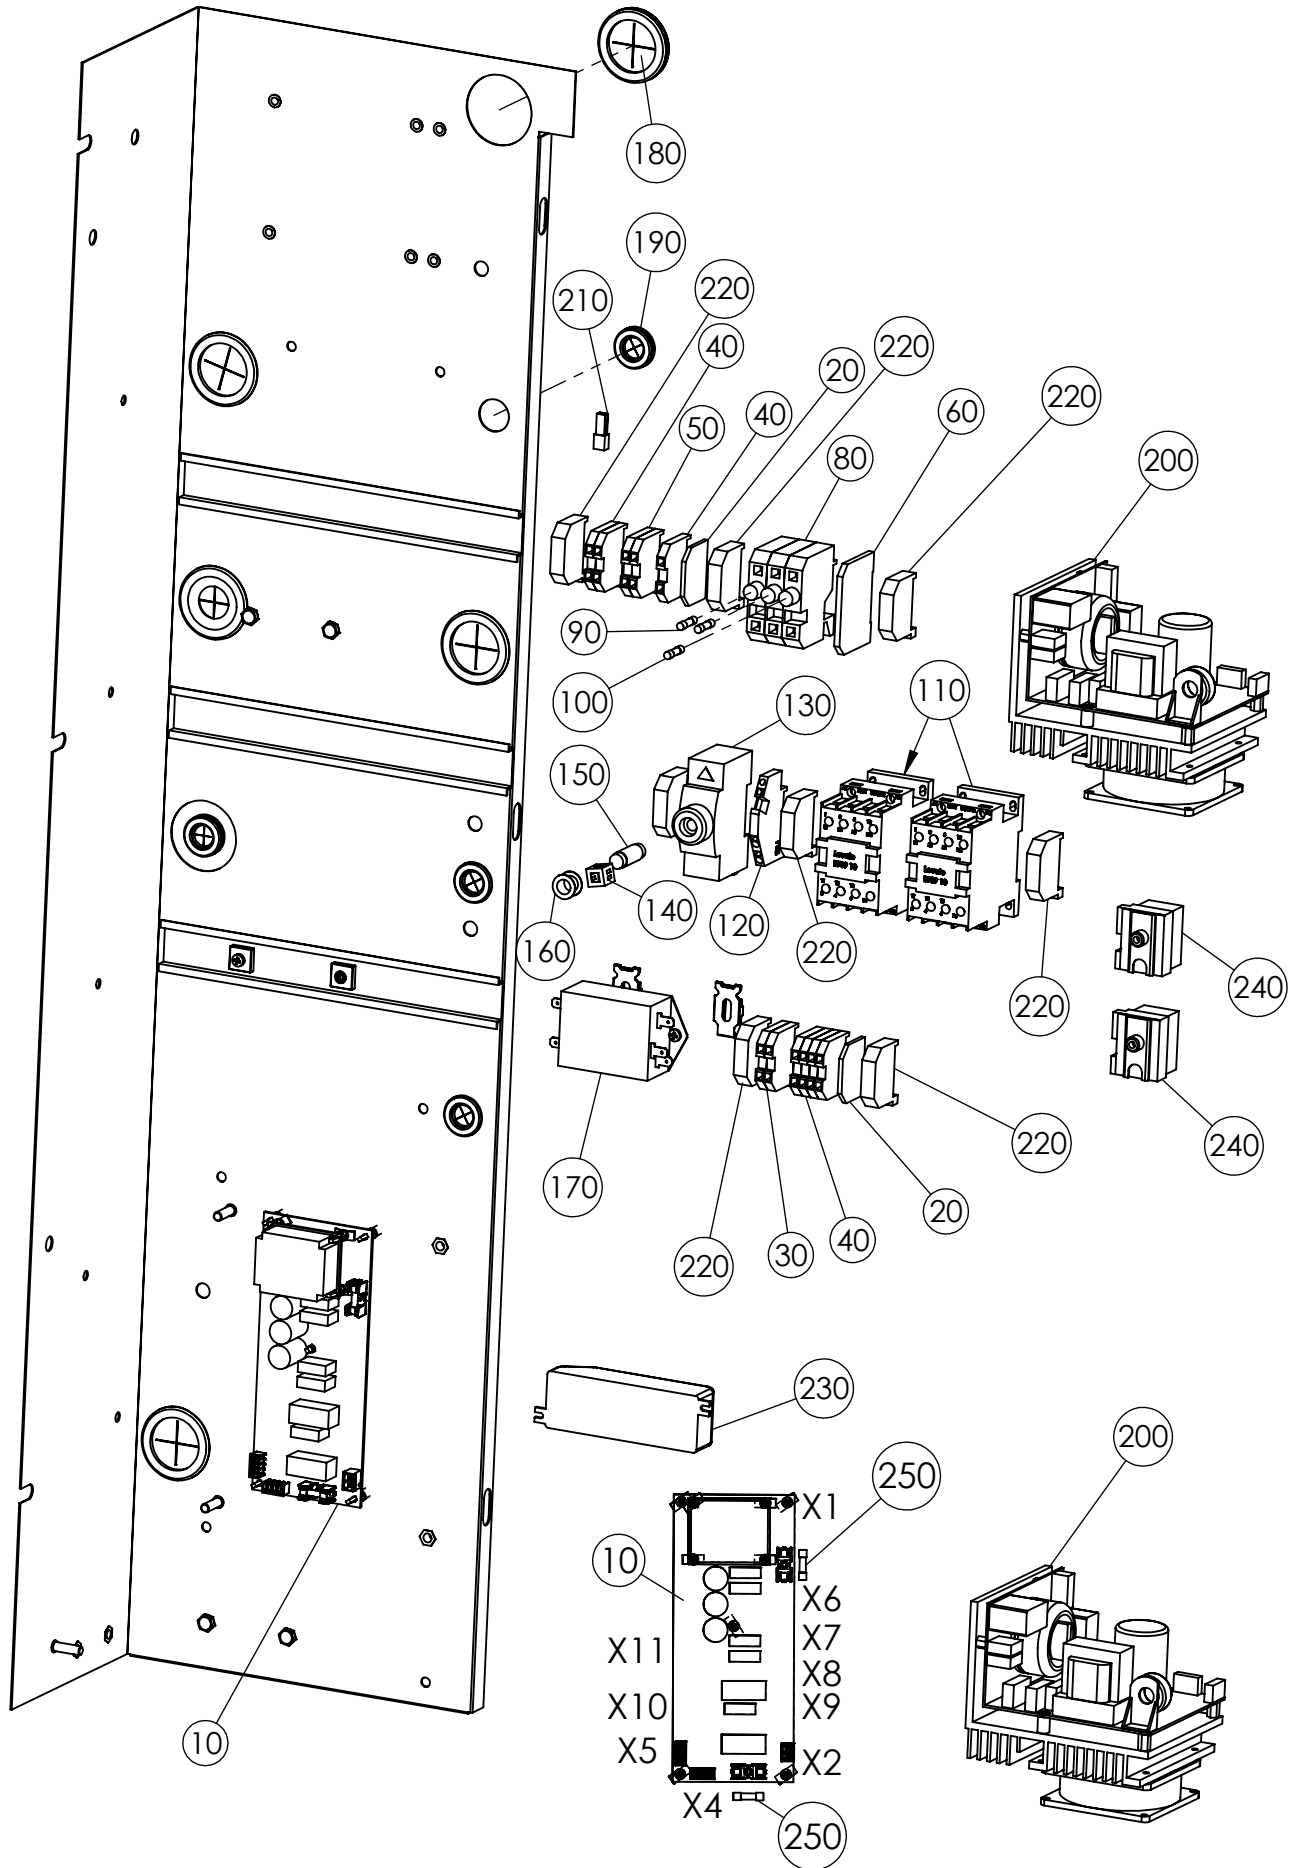

Elektroblech GeniusMT 2021 Gas Serie/14 - Electrical-Assy 2021 Electric Series/14

10	EL2000917	Zusatzplatine Gas	Gas control board
20	EL0570966	Abschlussplatte f.Universalklemm 4mm	Final plate 4 sq mm
30	EL0594997	Universalklemme 4qmm gruen-gelb	Terminal strip 4qmm green-yellow
40	EL0572055	Universalklemme 4qmm grau	Terminal strip 4qmm gray
50	EL2571067	Universalklemme 4qmm blau	Terminal strip 4qmm blue
60	EL0327514	Abschlussplatte f.Sicherungsklemme	Final plate terminal block
80	EL0326941	Sicherungsklemme	Fuse terminal block
90	EL0578975	Feinsicherung 10At	Fuse 10AT
100	EL0116831	Feinsicherung 6,3 At	Fuse 6.3 At
110	EL2000765	Hauptschuetz 25/20/18 A	Main contactor 25/20/18A
120	EL0570818	Dreileiterdurchgangsklemme blau	Three-conductor terminal block blue
130	EL0751847	Sicherungselement E0965	Fuse element E0965
140	EL0752185	Haltefeder-Sicherungselement 16A	Retaining spring fuse element 16A
150	EL0658294	Sicherung 16A	Fuse 16A
160	EL0658308	Passeinsatz 16A	Gauge ring 16A
170	EL0507455	Netzfilter 1-phasig	Mains filter 1-phase
180	EL0255351	Membrantuelle	Membrane grommet
190	EL232963	Membrantuelle DG16	Membrane grommet DG16
200	EL0779393	Frequenzumrichter Motorsteuerung	Frequency converter
210	EL0303089	Querbrueckler 4qmm	Connector pin 4qmm
220	EL0337676	Kunststoffwinkel 10mm breit	End bracket
230	EL0502763	Elektronischer Trafo 80VA	Electronic Transformer 80 VA
240	EL0504602	STB 1-polig 360-18°C	Hi-Limit 1-pole 360-18 ° C
250	EL0510583	Feinsicherung 4 AT	Fuse 4 A T