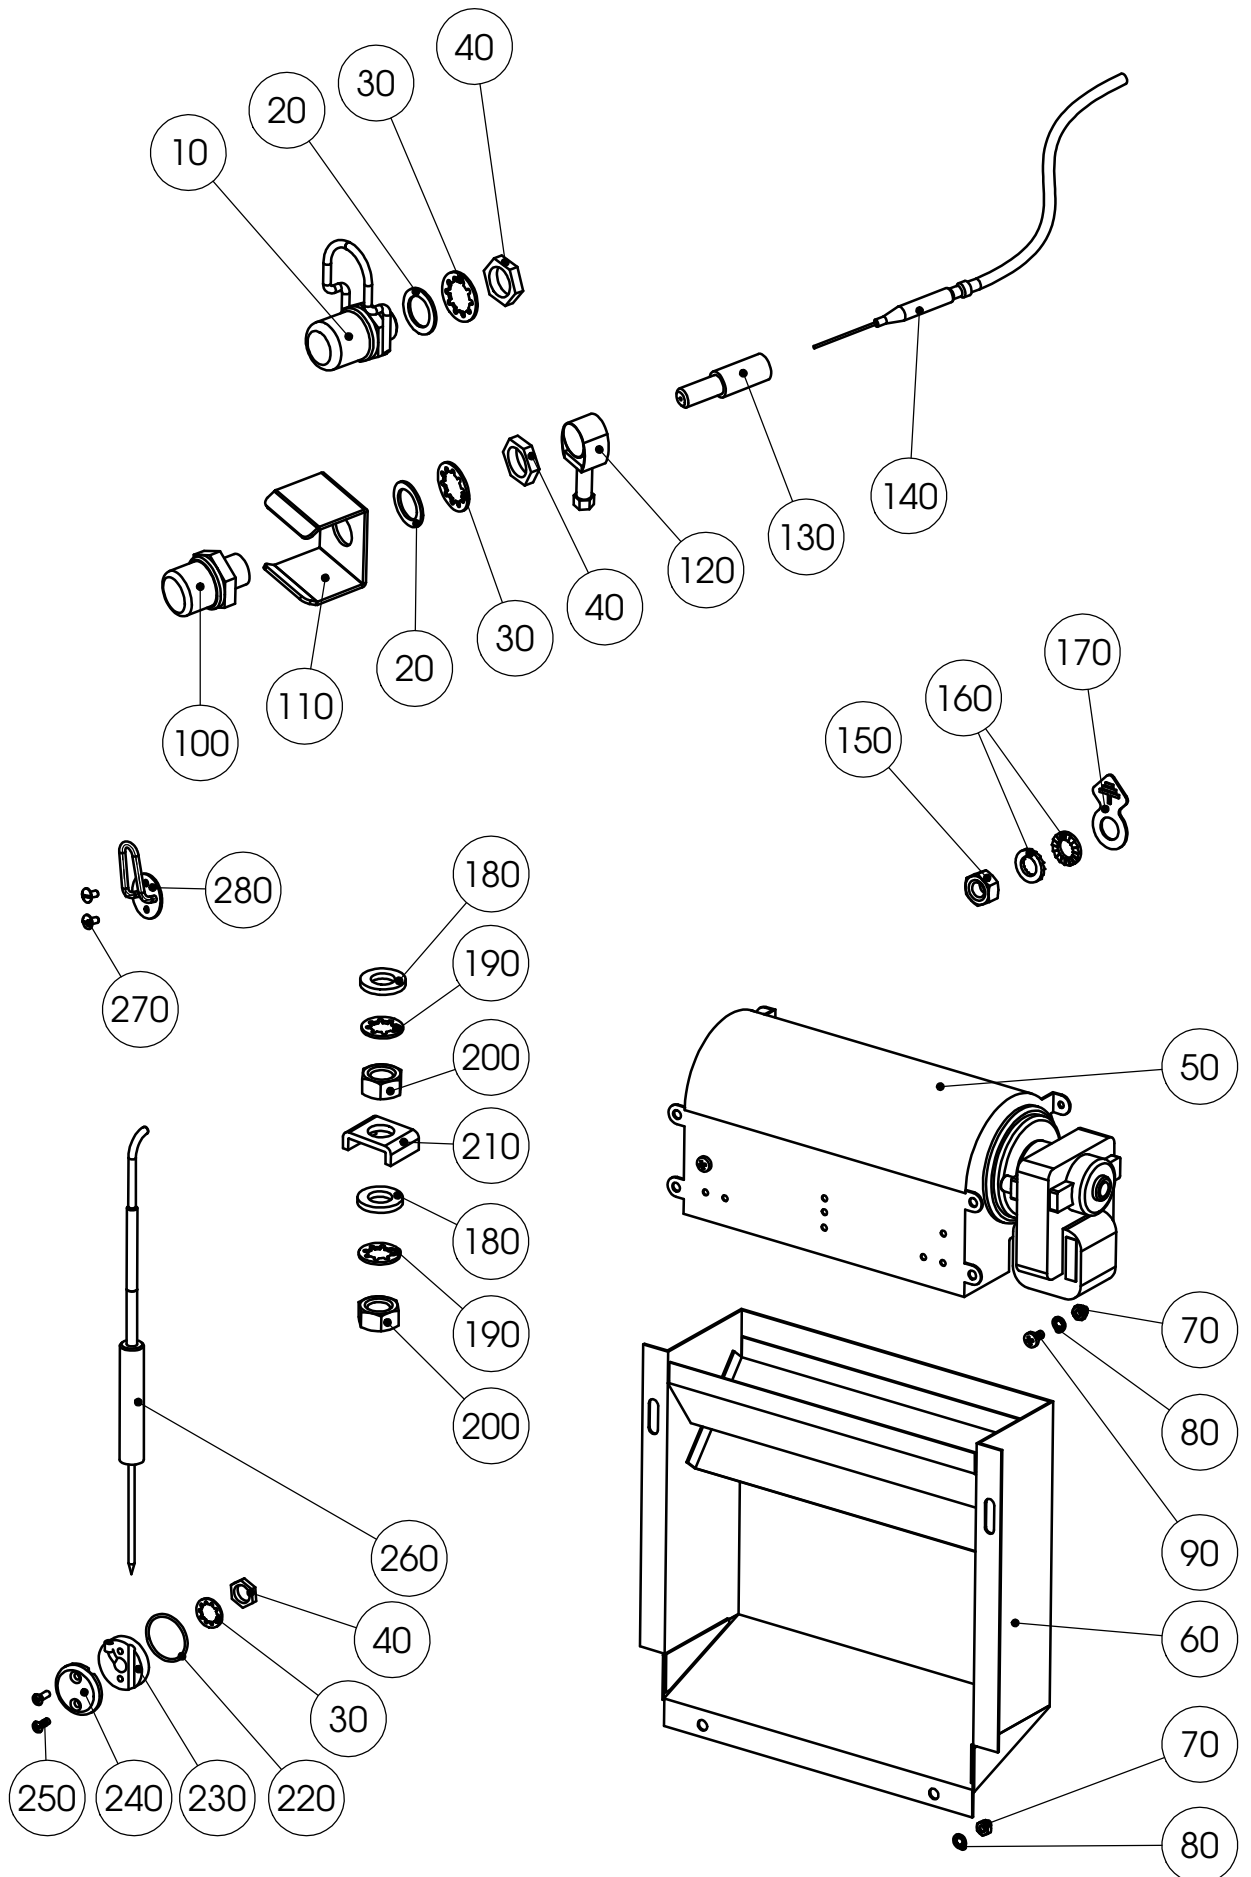

E-Teile lose 2011 1221 2021 - E-parts miscellaneous 2011 1221 2021

10	EL0745464	Fühlerschutz mit Bügel D2K	Sensor protection with ironing D2K
20	EL0582247	Dichtring 13X19X1 DIN7603 CU VERN.	Seal 13X19X1 DIN7603 CU VERN.
30	EL0758574	Zahnscheibe DIN6797 J13.0 V2A (M12)	Tooth washer DIN6797 J13.0 V2A (M12)
40	EL0035637	Mutter R1/4 SW19X6 MS.NI.	Nut R1 / 4 SW19X6 MS.NI.
50	EL0573469	Querstromgebläse 180MM	Cross flow fan 180MM
60	EL0558427	Motorschacht KPL. HLD 12/21	Motor shaft KPL. HLD 12/21
70	EL0003905	Mutter M4 DIN934 V2A	M4 nut DIN934 V2A
80	EL0050849	Zahnscheibe DIN 6797 J4,3 V2A	Lock washer DIN 6797 J4, 3 V2A
90	EL0001015	Linsenschraube DIN 7985 M4X8 V2A	Oval head screw DIN 7985 M4x8 V2A
100	EL0336394	Schutzsieb NiCrNi Fühler	Protective screen NiCrNi sensor
110	EL0658111	Fühlerschutz Thermoelement	Probe protection thermocouple
120	EL0277665	Schlauchschelle Spannungsbereich NS 9-14	Hose clamp clamping range 9-14 NS
130	EL0336211	Tefloneinsatz für NiCrNi Fühler	Teflon insert for NiCrNi sensor
140	EL0570621	NiCrNi Fühler 90.166-F15-4ME	NiCrNi sensor 90 166-F15-4ME
150	EL0252867	Mutter M5 DIN 934 V2A	M5 nut DIN 934 V2A
160	EL0507998	Keils. Scheibenpaar 5,4 A4 DIN 25201	Pair of disks 5.4 A4 DIN 25201
170	EL0752541	MS-Erdungszeichen M6	MS-earth sign M6
180	EL0004014	Scheibe DIN 125 A6,4 V2A	Washer DIN 125 A6, 4 V2A
190	EL0892912	ZahnscheibeE J6,4 DIN 6797 V2A	Tooth washer J6, 4 DIN 6797 V2A
200	EL0251887	Mutter M6 DIN934 V2A	M6 nut DIN934 V2A
210	EL0223697	Klemmbügel M6 MS-NI C12 DIN 46282	Clamp M6 MS-NI C12 DIN 46282
220	EL0743585	O-Ring 29,87X1,78 Silikon D2K	O-ring 29,87 X1, 78 silicone D2K
230	EL0743356	Halterung KT Fühler Teil 2 D2K	KT sensor bracket Part 2 D2K
240	EL0743348	Halterung KT Fühler Teil 1 D2K	KT sensor bracket Part 1 D2K
250	EL0039411	Linsensenkschraube DIN 966 M4x12 V2A	Countersunk head screw DIN 966 M4x12 V2A
260	EL0752363	Kerntemperaturfühler D2K L=3500 MM	Meat probe D2K L = 3500 MM
270	EL0325316	Becherschraube M4X8 V2A	Cup screw M4X8 V2A
280	EL0752630	Haltebügel KT D2K	Retaining bracket meat probe D2K