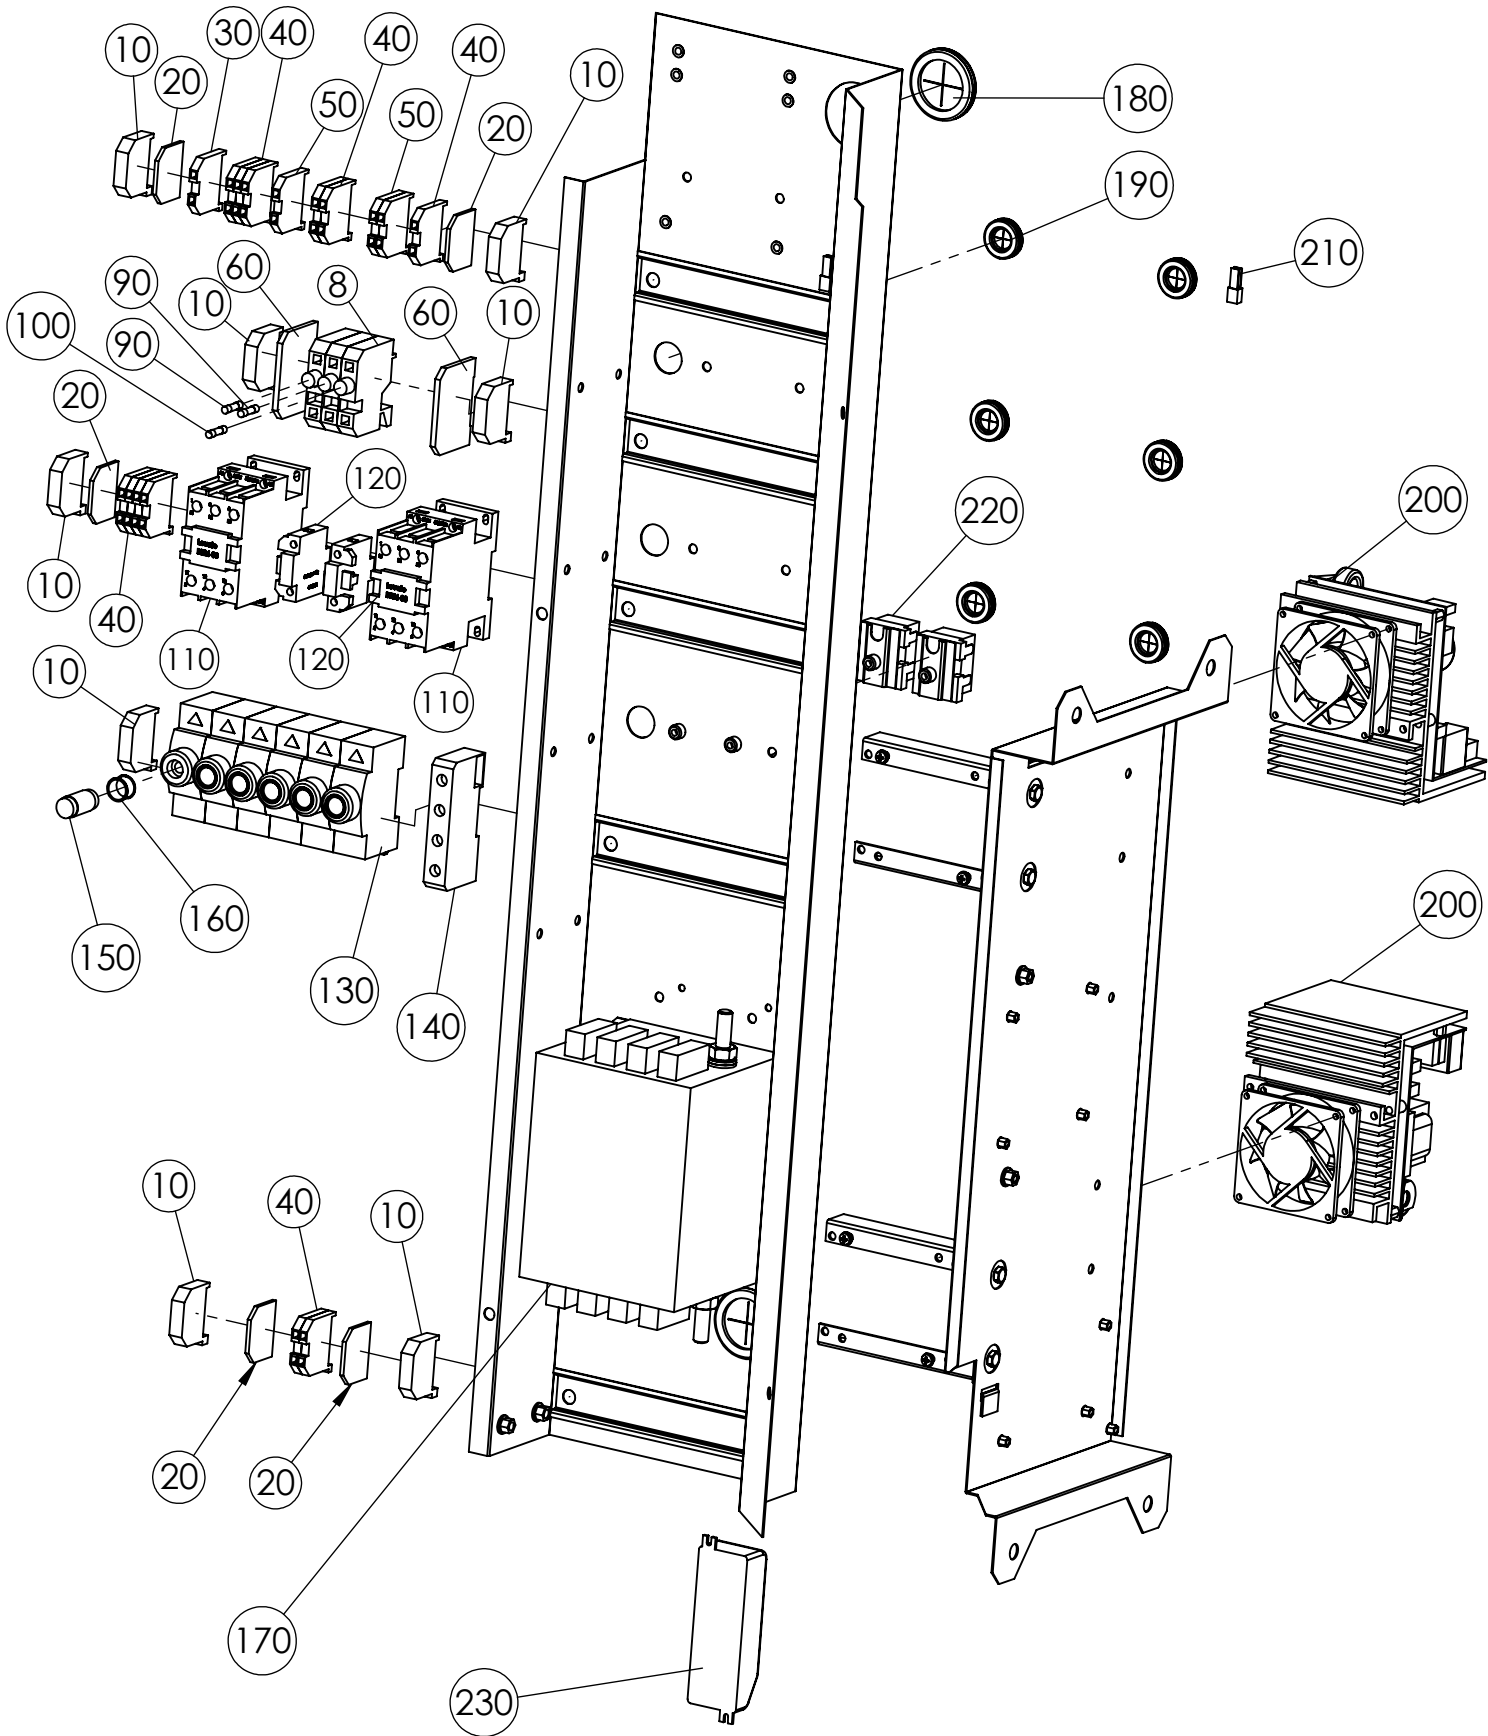

Elektroblech GeniusMT 2011 Elektro Serie/14 - Electrical-Assy GeniusMT 2011 Electric Series/14

10	EL0337676	Endklammer	End bracket
20	EL0570966	Abschlussplatte f.Universalklemm 4mm	Final plate 4 sq mm
30	EL0594997	Universalklemme 4qmm gruen-gelb	Terminal strip 4qmm green-yellow
40	EL0572055	Universalklemme 4qmm grau	Terminal strip 4qmm gray
50	EL2571067	Universalklemme 4qmm blau	Terminal strip 4qmm blue
60	EL0327514	Abschlussplatte f.Sicherungsklemme	Final plate f.Sicherungsklemme
80	EL0326941	Sicherungsklemme	Fuse terminal block
90	EL0578975	Feinsicherung 10At	Fuse 10AT
100	EL0116831	Feinsicherung 6,3 At	Fuse 6.3 At
110	EL2000766	Hauptschuetz 45/36/32 A	Main Contacter 45/36/32 A
120	EL2000897	Hilfskontakt seitlich Typ G418 10	Auxiliary contact side type G418 10
130	EL0751847	Sicherungselement E0965	Fuse element E0965
140	EL0751898	Anschlussklemme 35qmm 3x10qmm blau	Terminal 35qmm 3x10qmm blue
150	EL0751863	Schmelzsicherung 35 A Neozet	Fuse 35 A Neozet
160	EL0751855	Passeinsatz 35 A	Gauge ring 35 A
170	EL2000970	Netzfilter FMBD 2011 1221	Line filter FMBD 2011 1221
180	EL0255351	Membrantülle	Membrane grommet
190	EL0232963	Membrantülle DG16	Membrane grommet DG16
200	EL0779393	Frequenzumwandler	Frequency converter
210	EL0303089	Querbrückler 4qmm	Connector pin 4qmm
220	EL0504602	STB 1-polig 360-18°C	Hi-Limit 1-pole 360-18 ° C
230	EL0502763	Elektronischer Trafo 80 VA	Electronic Transformer 80 VA