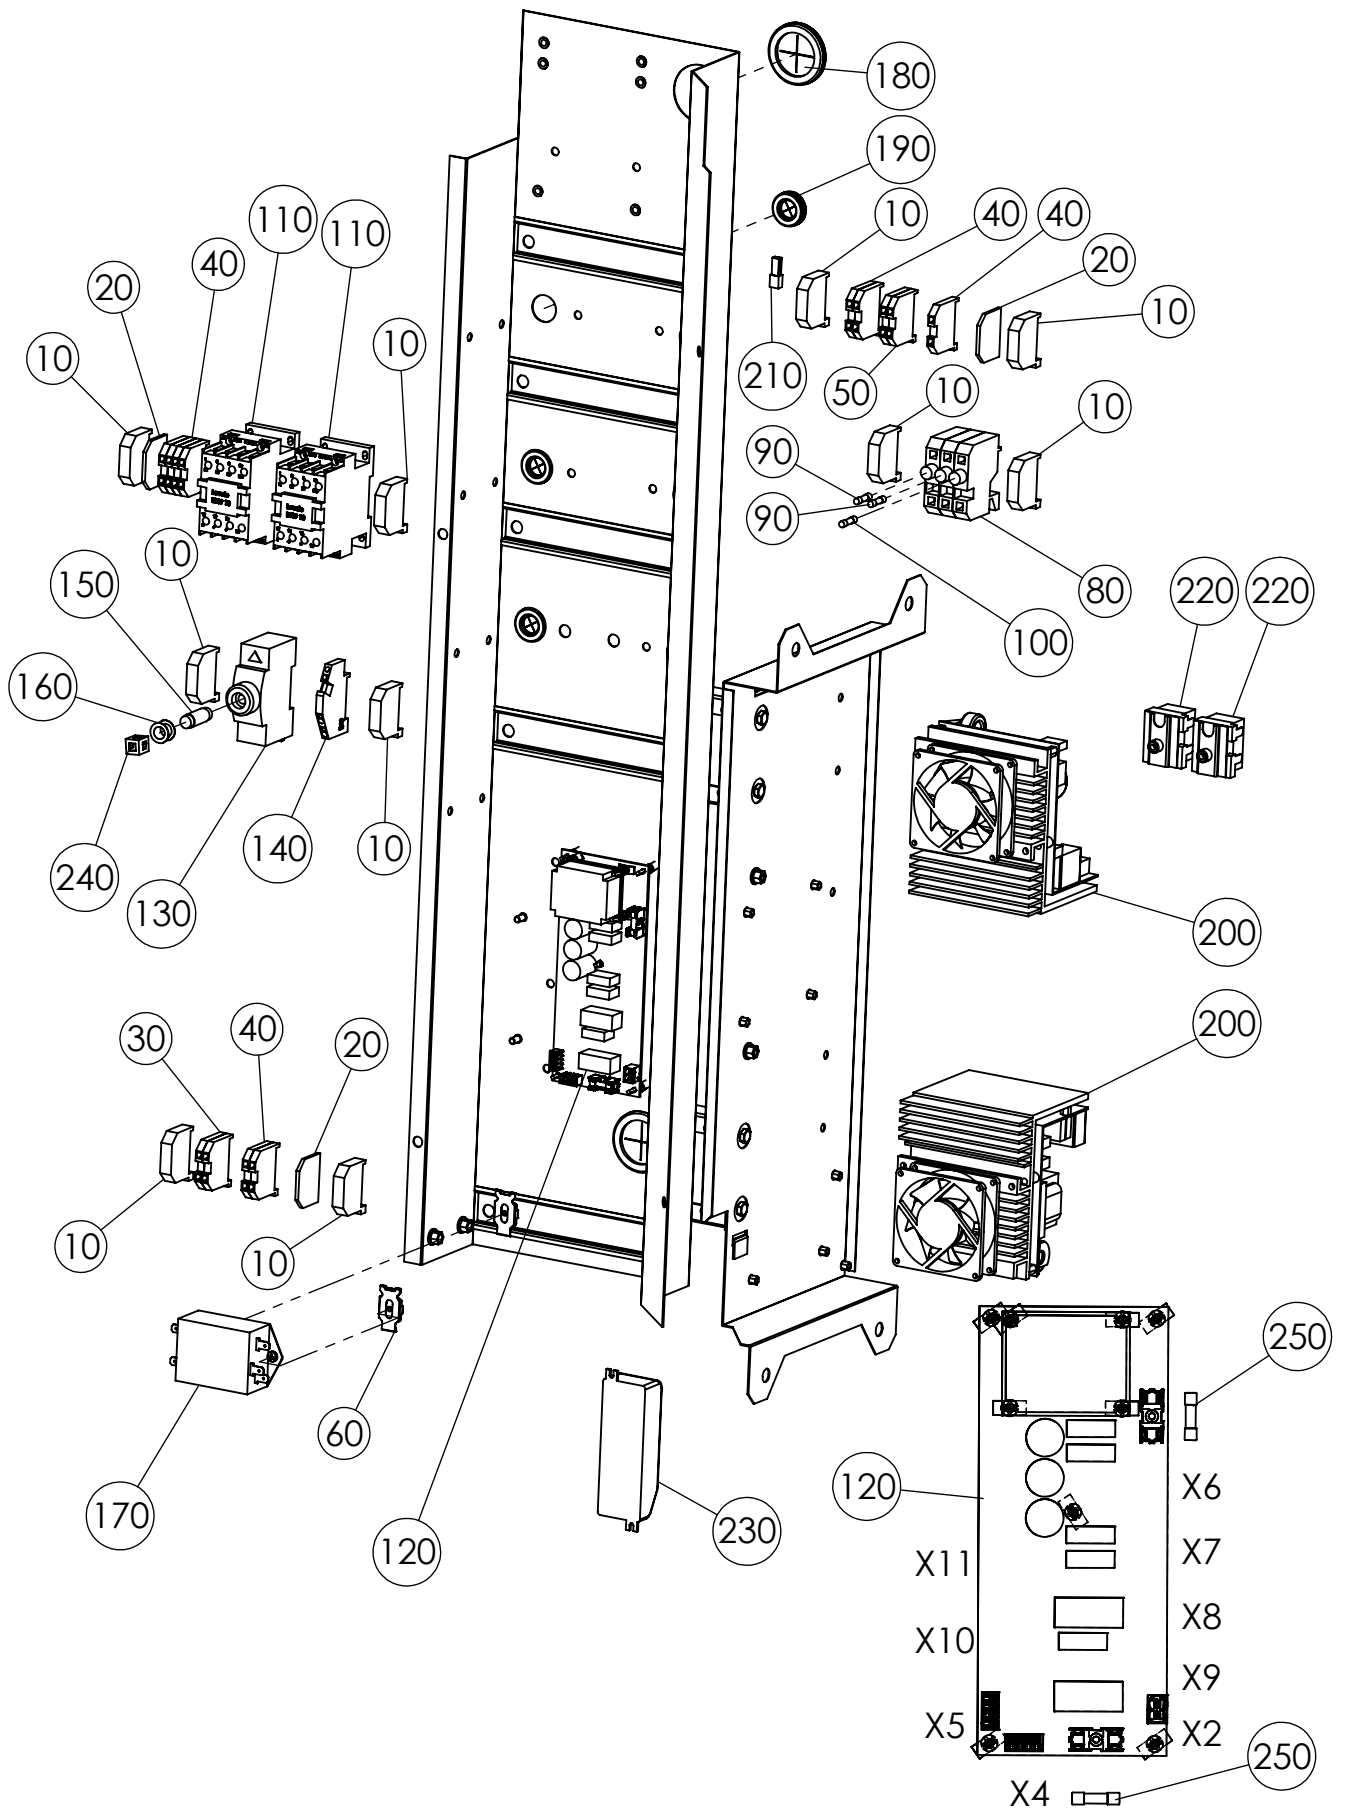

Elektroblech GeniusMT 2011 Gas Serie/14 - Electrical-Assy GeniusMT 2011 Gas Series/14

10	EL0337676	Endklammer	End bracket
20	EL0570966	Abschlussplatte f.Universalklemm 4mm	Final plate 4 sq mm
30	EL0594997	Universalklemme 4qmm gruen-gelb	Terminal strip 4qmm green-yellow
40	EL0572055	Universalklemme 4qmm grau	Terminal strip 4qmm gray
50	EL2571067	Universalklemme 4qmm blau	Terminal strip 4qmm blue
60	EL0976504	Montagefuß-AF1CG4	Mounting Foot AF1CG4
80	EL0326941	Sicherungsklemme	Fuse terminal block
90	EL0578975	Feinsicherung 10At	Fuse 10AT
100	EL0116831	Feinsicherung 6,3 At	Fuse 6.3 At
110	EL2000765	Hauptschuetz 25/20/18A	Main contacter 25/20/18A
120	EL2000917	Zusatzplatine Gas	Gas control board
130	EL0751847	Sicherungselement E0965	Fuse element E0965
140	EL0570818	3-Leiter Durchgangsklemme blau	3-conductor through terminal block blue
150	EL0658294	Sicherung 16A	Fuse 16A
160	EL0658308	Passeinsatz 16 A	Gauge ring 16 A
170	EL0507455	Netzfilter 1-phasig	Mains filter 1-phase
180	EL0255351	Membrantuelle	Membrane grommet
190	EL0232963	Membrantuelle DG16	Membrane grommet DG16
200	EL0779393	Frequenzumwandler	Frequency converter
210	EL0303089	Querbrueckler 4qmm	Connector pin 4qmm
220	EL0504602	STB 1-polig 360-18°C	Hi-Limit 1-pole 360-18 ° C
230	EL0502763	Elektronischer Trafo 80 VA	Electronic Transformer 80 VA
240	EL0752185	Haltefeder-Sicherungselement 16A	Retaining spring fuse element 16A
250	EL0510583	Feinsicherung 4 A T	Fuse 4 A T