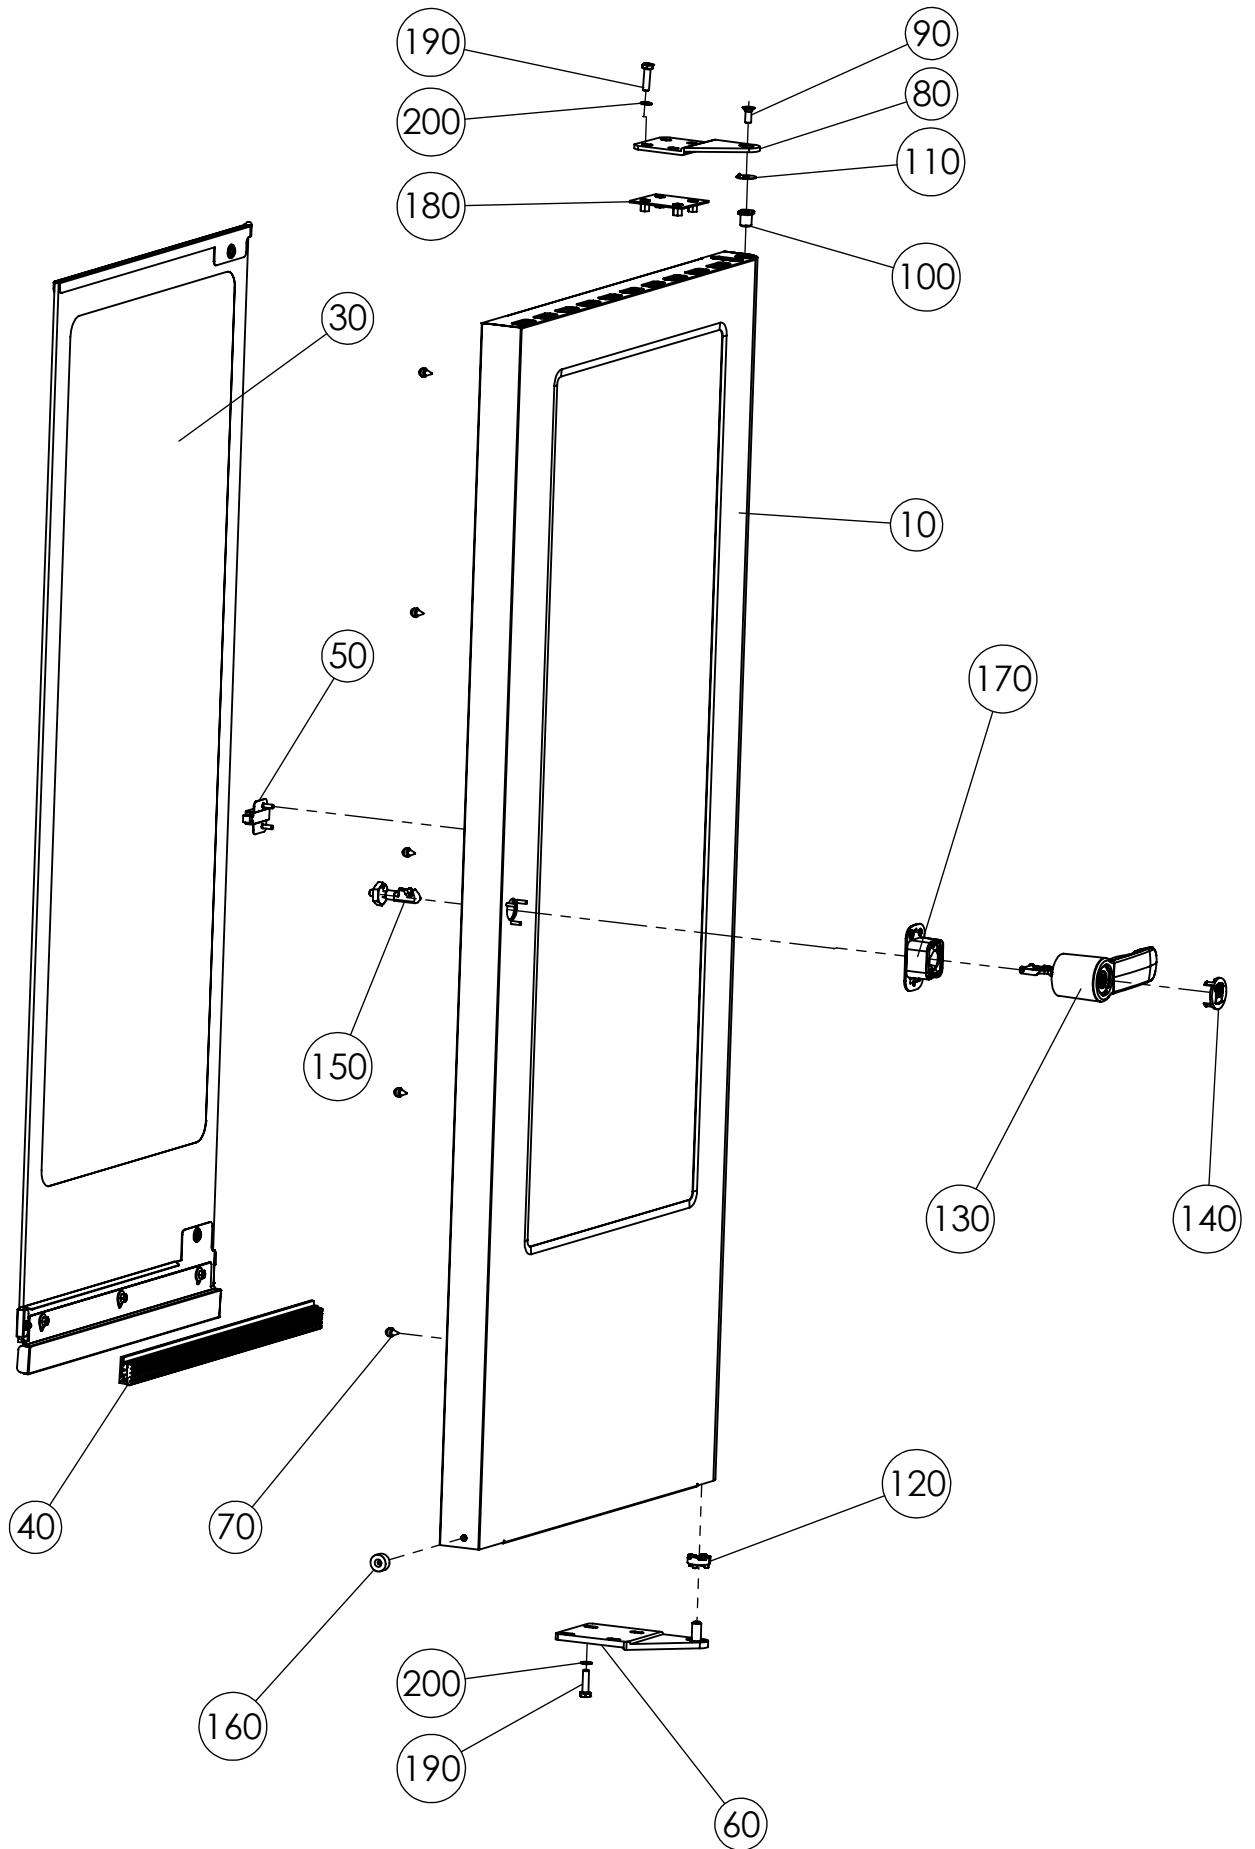

Tür und Türverschluss 2011 - Door and Door Latch 2011

10	EL2000477	Außentür ohne Griff 2011	Exterior door without handle 2011
30	EL0766437	Innenscheibe mont. 20-11	Inner glass panel mont. 20-11
40	EL0509204	Profildichtung Hordenwagen	Gasket rack trolley
50	EL0770051	Türriegel Innentür	Door latch inner door
60	EL0879878	Scharnierplatte unten	Hinge plate bottom
70	EL0886726	Gummipuffer Silikon schwarz	Rubber buffer Silicon black
80	EL0885118	Scharnierplatte oben	Hinge plate top
90	EL0209791	Senkschraube M8x20 DIN 7991	Countersunk screw M8x20 DIN 7991
100	EL0741434	Exzenter	Excenter
110	EL0758868	Sicherungsscheibe	Lock washer
120	EL0875023	Rastscheibe	Locking disk
130	EL2000038	BG Türverschuß Türseite kompl.	Door lock - door side compl.
140	EL2000095	Deckel Türgriff	Door handle cover
150	EL0788716	UBG Verschußeinheit Geräteseite	UBG shutter unit device side
160	EL0372994	Magnet	Magnet
170	EL2000644	Hygieneinsatz	Hygienic isolation
180	EL0745995	Gegenblech	Counter plate
190	EL0549304	Sechskantschraube DIN933 M8X30 V2A	Hex bolt DIN933 M8X30 V2A
200	EL0892920	Zahnscheibe DIN6797 J8,4 V2A	Washer DIN6797 J8, 4 V2A