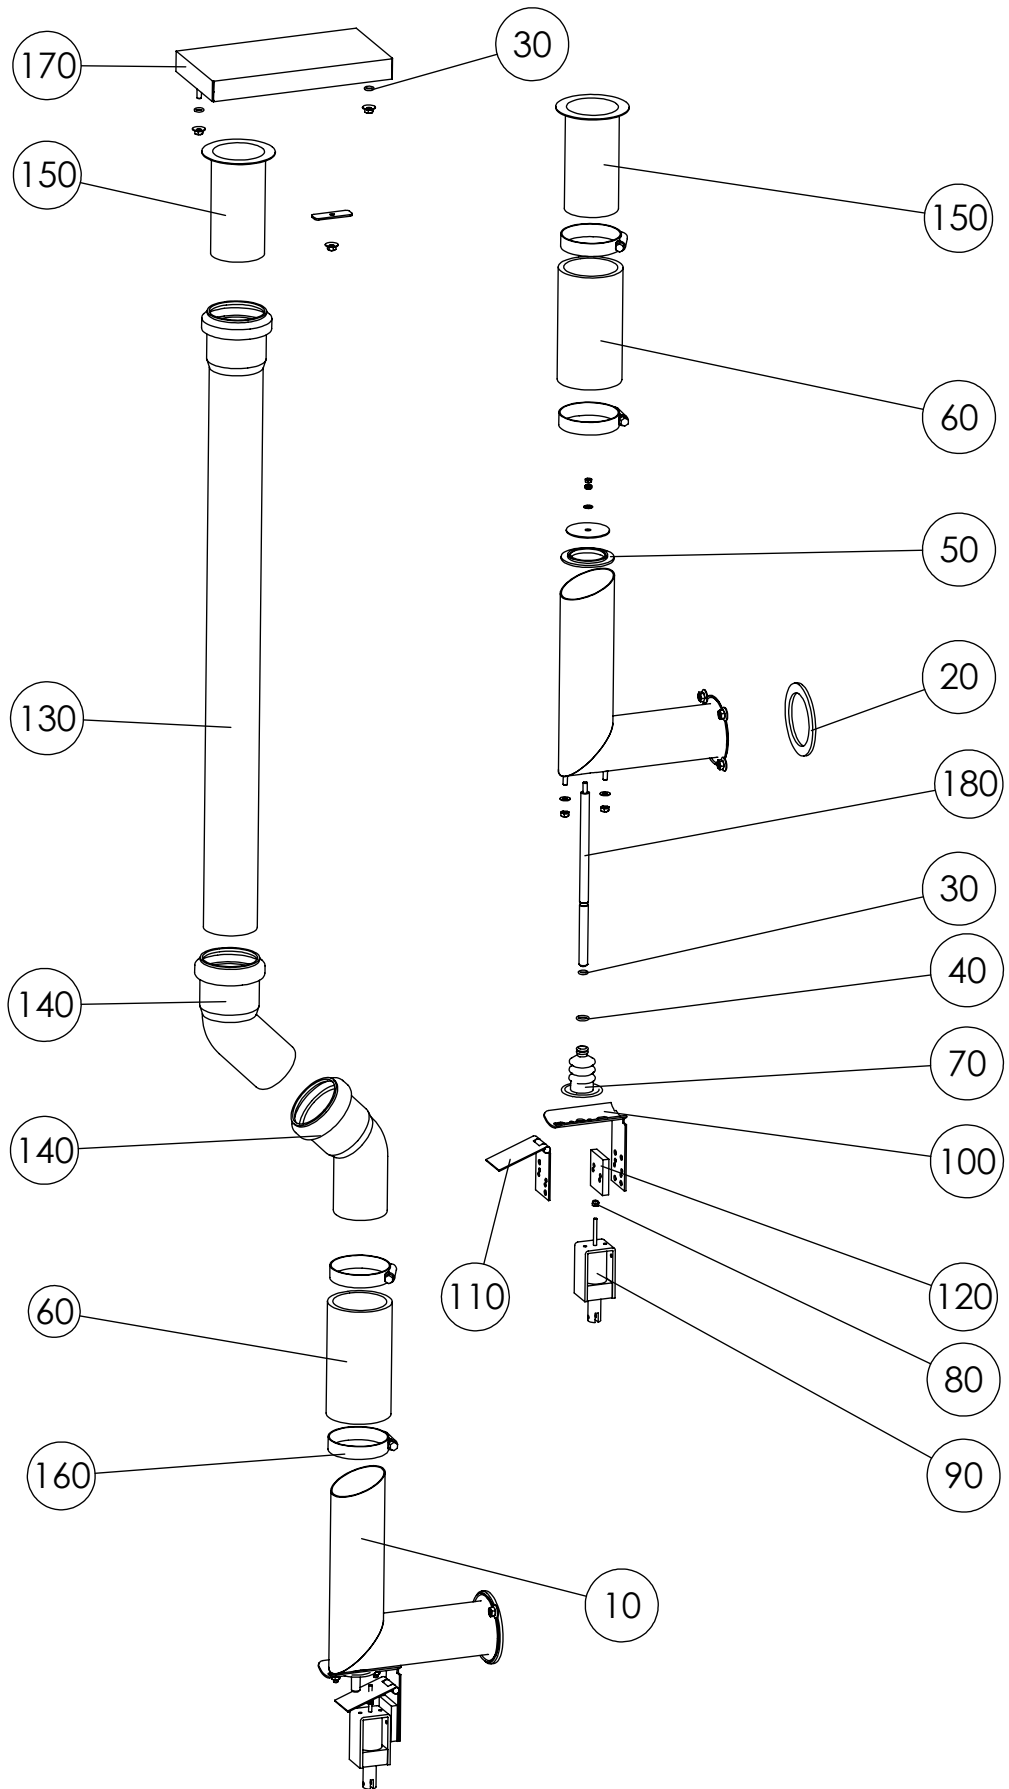

Zuluft 2011 1221 2021 - Air Supply 2011 1221 2021

10	EL2000795	UBG ZULUFTROHR Scheibe DIN 125 A4,3 V2A Mutter DIN 934 M4 V2A Formdichtung Zuluftrohr D2K Hubmagnet Bistabil Kuhnke Faltenbalg Zuluftrohr D2K Zuluftrohr KPL. D2K Klappe Zuluftrohr D2K Hubstange Zuluft D2K Hubstangenführung EB40/60/100 6/10-11 Hebel Hubmagnet O-Ring 3,68X1,78 UBG Montage Hubmagnet D2K O-Ring 6,75X1,78 VITON 580 / FKM 80 Distanzplatte Hubmagnet	Kit supply duct Washer DIN 125 A4, 3 V2A Nut DIN 934 M4 V2A Molded seal air supply pipe D2K Bistable solenoid Kuhnke Bellows supply duct D2K Supply duct KPL. D2K Supply air duct flap D2K Lift Rod Supply D2K Bar guide EB40/60/100 6/10-11 Lever solenoid O-ring 3,68 X1, 78 UBG mounting solenoid D2K O-ring 6,75 X1, 78 580 VITON / FKM 80 Spacer plate lifting magnet
20	EL0757071	Dichtungsring D68xD50x3	Seal ring D68xD50x3
30	EL0013455	O-Ring 3,68x1,78	O-ring 3,68 x1, 78
40	EL0580627	O-Ring 6,75x1,78 Viton 580/FKM 80	O-ring 6,75 x1, 78 Viton 580/FKM 80
50	EL0509191	Formdichtung Zuluftrohr	Molded seal air supply pipe
60	EL0580430	Silikonmanschette D50x5 L=110 611 2021	Silicone sleeve D50x5 L=110 - 611 2021
	EL0753017	Silikonmanschette D50x5 L=150 1011 2011	Silicone sleeve D50x5 L=150 - 1011 2011
	EL0753084	Silikonmanschette D50x5 L=165 1221 2011	Silicone sleeve D50x5 L=165 - 1221 2011
70	EL0566594	Faltenbalg Zuluftrohr	Bellows supply duct
80	EL0749842	Sechskantmutter M3 DIN 934	Hexagon nut DIN 934 M3
90	EL2000784	Hubmagnet Bistabil Kuhnke	Bistable solenoid Kuhnke
100	EL0585319	Hubstangenführung	Bar guide EB40/60/100 6/10-11
110	EL0776076	Tischband 100X32X1.2 1.4301	Extra Plate 100X32X1.2 1.4301
120	EL2000896	Distanzplatte Hubmagnet	Spacer plate lifting magnet
130	EL0875694	HT-Rohr 50X1000LG	HT pipe 50X1000LG
140	EL0875678	HT-Rohr-Winkel 50X45Grad	HT-tube angle 50X45Grad
150	EL0575941	Zuluftstutzen 611 2011 2021	Air inlet 611 2011 2021
	EL0575852	Zuluftstutzen 1011 1221	Air inlet 1011 1221
160	EL0580791	Schlauchschelle ø40-ø60	Hose clamp ø40 ø60-
170	EL0575895	Kappe Abdeckung	Cap cover
	EL0751987	Kappe Zuluft	Supply air cap