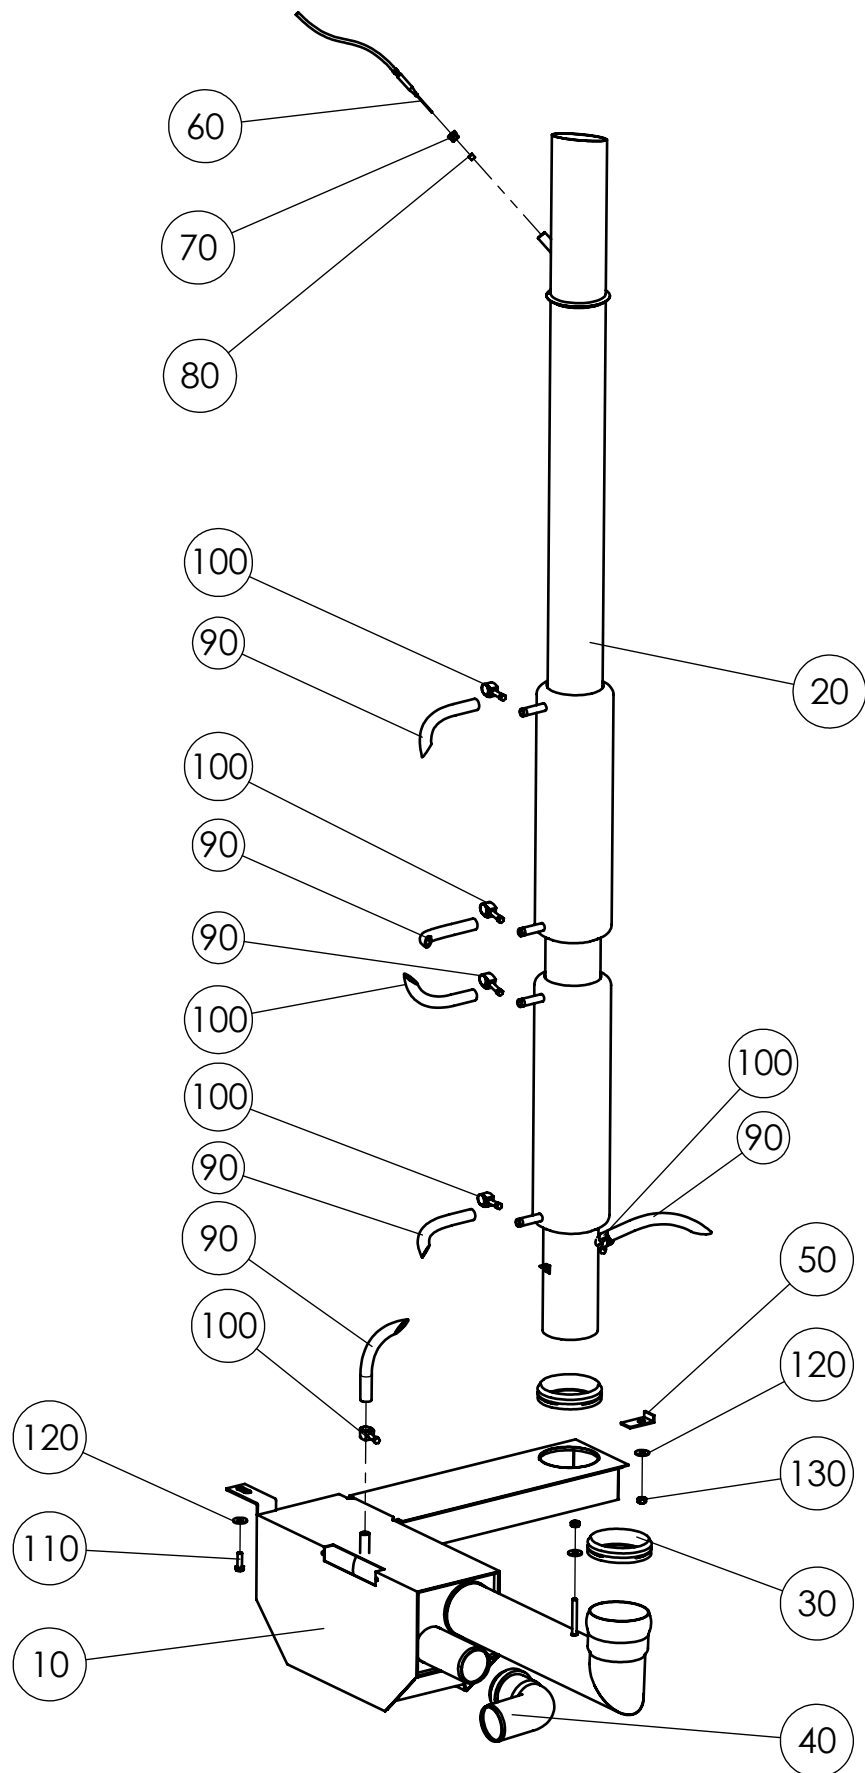

Ablauf und Abluftrohr 2011 1221 2021 - Drain and Exhaust Air Pipe 2011 1221 2021

10	EL0743496	Siphon kpl. D2k 1221 2021	Siphon cpl. D2k 1221 2021
	EL0745782	Siphon kpl. D2k 2011	Siphon cpl. D2k 2011
20	EL0747327	Wärmetauscher kpl. D2K 1221	Heat exchanger compl. D2K 1221
	EL0745979	Wärmetauscher kpl. D2K 2011 2021	Heat exchanger compl.. D2K 2011 2021
	EL0771228	Wärmetauscher kpl.. D2K 1221 GAS	Heat exchanger compl.. D2K 1221 GAS
	EL0771260	Wärmetauscher kpl.. D2K 2011 2021 GAS	Heat exchanger compl.. D2K 2011 2021 GAS
30	EL0558125	Dichtelement Silikon DN73	Gasket silicone DN73
40	EL0581763	HT-Bogen 87°DN50 DIN19560	HT angle 87 ° DIN19560 DN50
50	EL0578274	Andruckwinkel Siphon D2K	Pressure angle siphon D2K
60	EL0570621	NiCrNi Fühler	NiCrNi sensor
70	EL0759864	Stopfbuchsenippel	Jacks fitting
80	EL0268666	Dichtung	Gasket
90	EL0593303	Silikonschlauch 9x3	Silicone hose 9x3
100	EL0276634	Schlauchschelle 14-19	Hose clamp 14-19
110	EL0273651	Sechskantschraube M6x20	Hexagon bolt M6x20
120	EL0000582	Scheibe 6,4 DIN 9021	Washer 6,4 DIN 9021
130	EL0251887	Mutter M6 DIN 934 V2A	M6 nut DIN 934 V2A