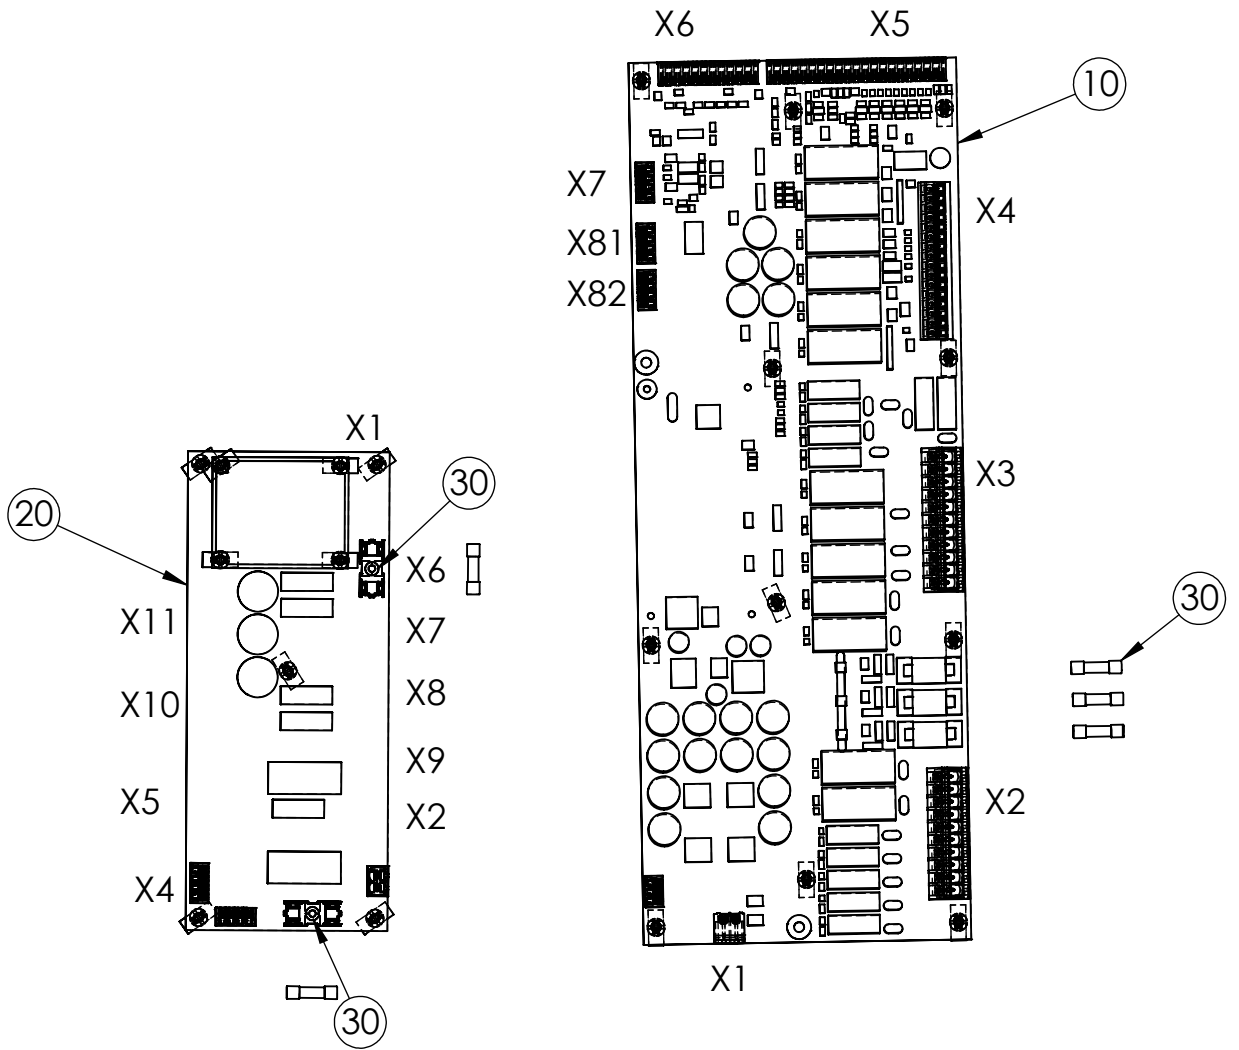

Steuerplatine und Zusatzplatine Gas 2011 1221 2021 - Control Board and Gas control board 2011 1221 2021

10	EL2000298	IO-Platine	Main Control I/O-board
20	EL2000917	Zusatzplatine Gas	Gas Control Board
30	EL0510583	Feinsicherung 4 A T	Fuse 4 AT