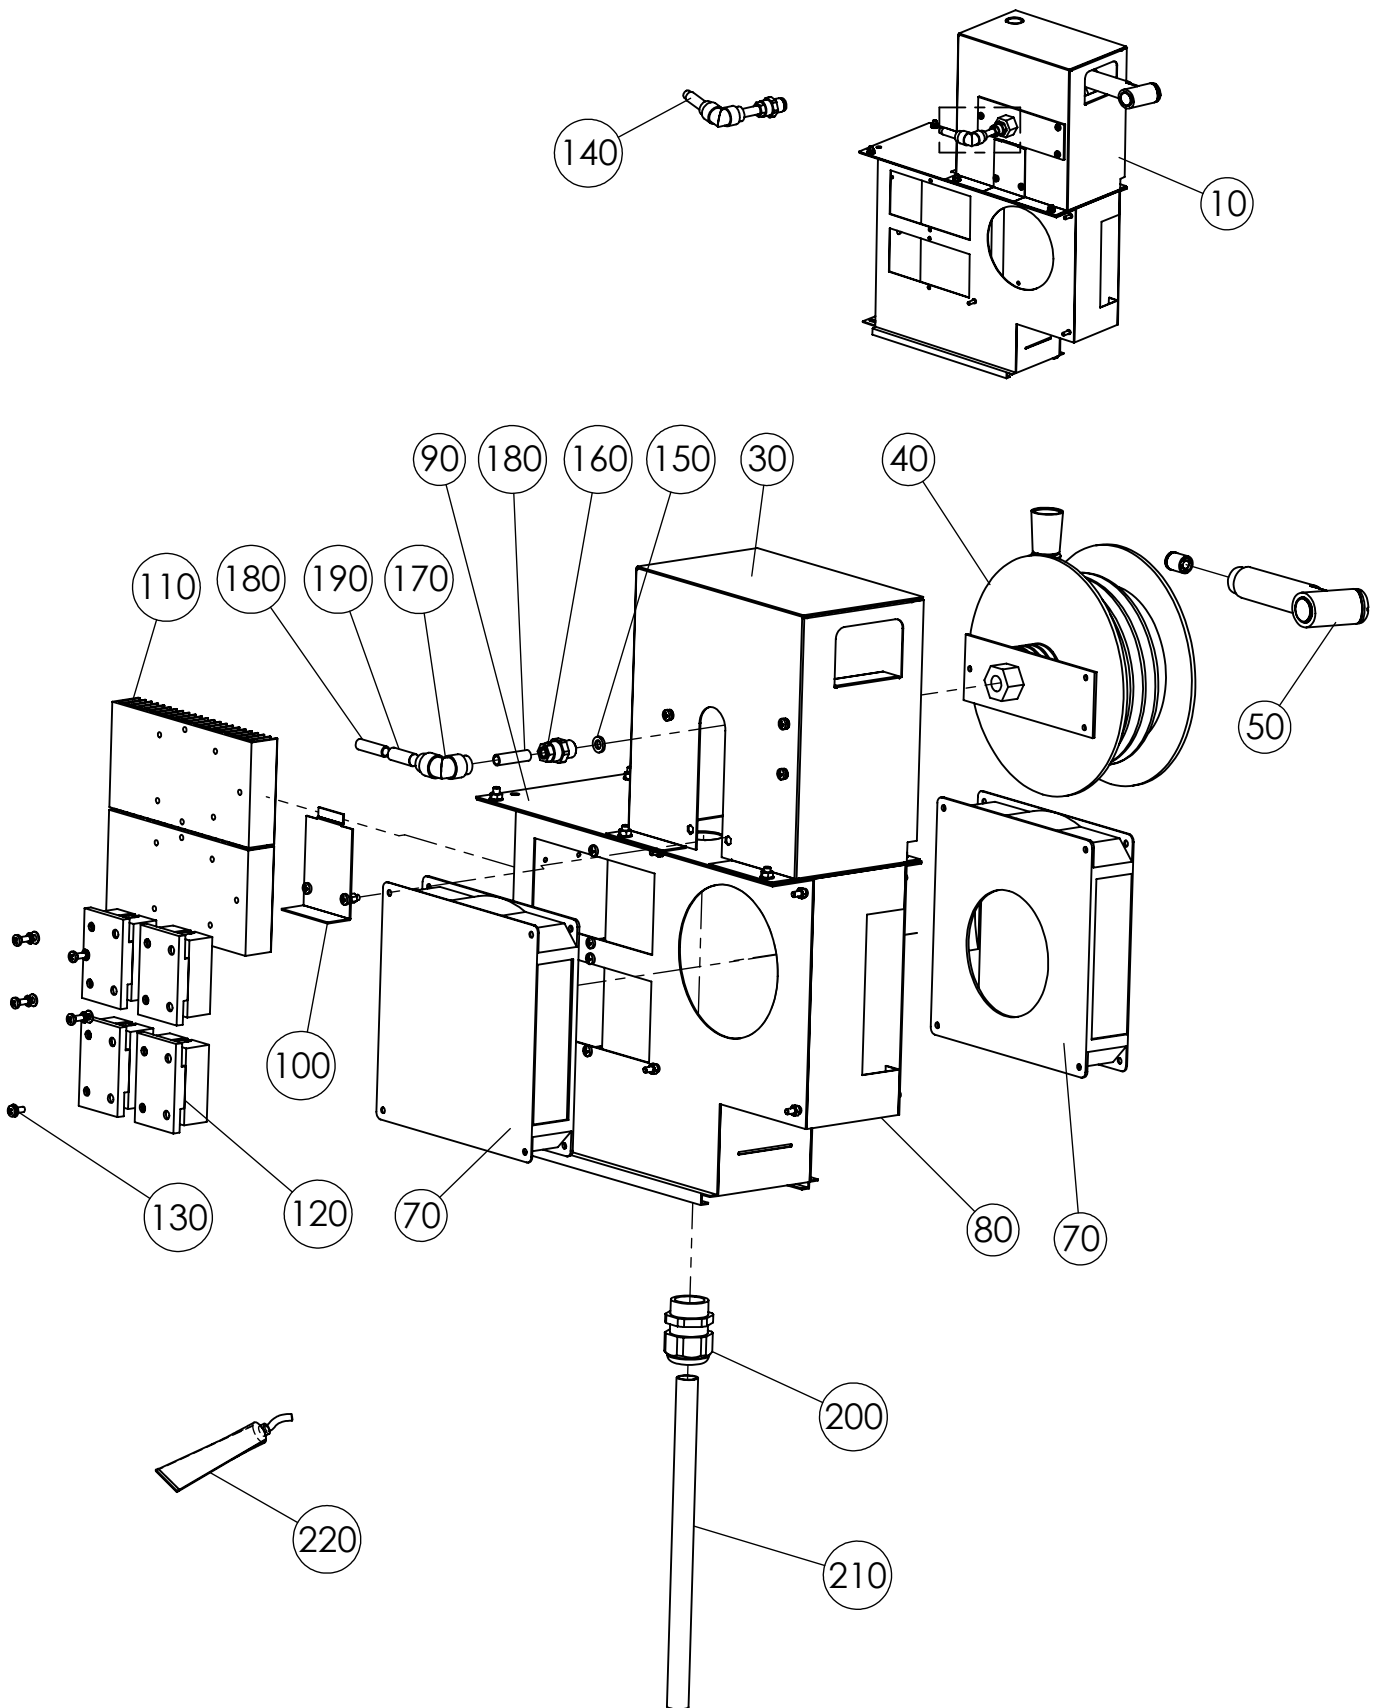

Schlauchaufroller 2011 - Hose Retractor 2011

10	EL2000809	BG Schlauchaufroller 20-11	Assy Hose retractor compl. 2011
30	EL2000727	Brausekasten kpl. 2011	Shower box compl. 2011
40	EL2000715	Schlauchbrause 20-11, 1220-21	Shower hose 20-11, 1220-21
50	EL0783404	Brausekopf-rot-kpl.	Shower head-red-cpl.
70	EL0752525	Axialgebläse	Axial fan
80	EL0755389	Lueftungsschacht 20-11	Ventilation shaft 2011
90	EL0755451	Abdeckblech 20-11	Cover plate 20-11
100	EL2000981	Deckel Brausekasten	Cap shower box
110	EL0742732	Kühlkörper 6-10-20-11	Heatsink 611 1011 2011
120	EL0752401	SSR Lastrelais und Abdeckung 50A	SSR and cover 50A
130	EL2001263	Montagekit Lastrelais Erdungszeichen M4 Scheibe DIN125 A4,3 Zahnscheibe DIN6797J4,3 Linsenschraube DIN7985 M4x8 Linsenschraube DIN7985 M4x10	Mounting kit SSR Earth sign M4 Washer DIN125 A4, 3 Toothed disc DIN6797J4, 3 Lens screw M4x8 DIN7985 Lens screw DIN7985 M4x10
140	EL2000866	UBG Verbindungsrohr	Connecting tube kit compl.
150	EL0509954	Flachdichtung	Flat gasket
160	EL2000811	Gerade Einschraubverschraubung G 1/4	Straight male screw G 1/4
170	EL2001267	Winkel-Steckverbindung 955P3-8FF	Elbow type 955P3-8FF
180	EL0785857	Kunststoffleitung Polyamid 11/12W PA 8/6	Plastic pipe polyamide 11/12W PA 8/6
190	EL0039691	Isolierschlauch D9 Glasseide	Insulating glass silk D9
200	EL0573019	Verschraubung-Kabel-PG21	Screw cable PG21
210	EL0879142	Ablaufrohr 20-11	Drain pipe 20-11
220	EL0872482	Wärmeleitpaste	Thermal compound paste