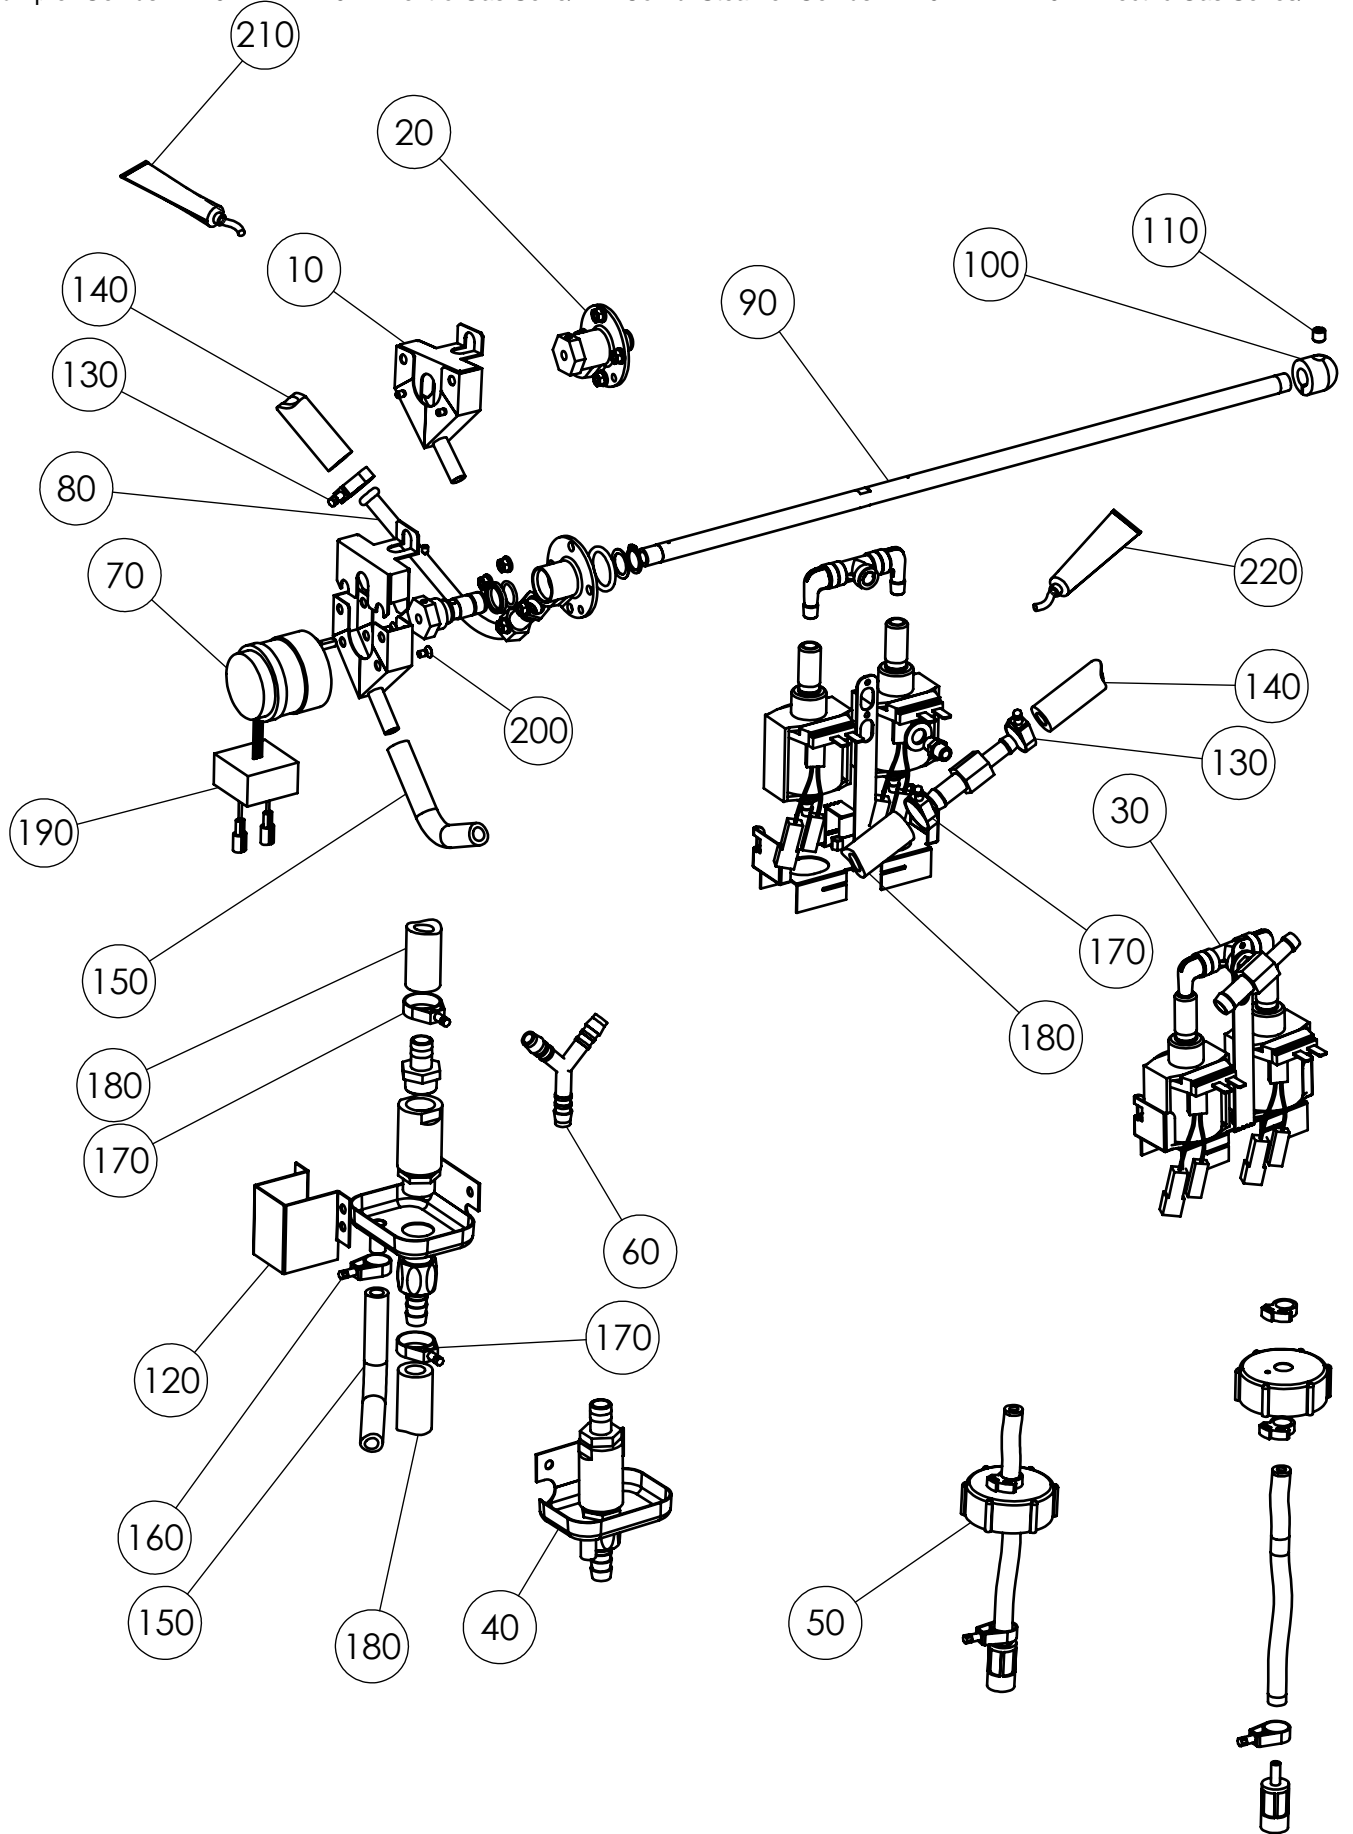

Autoclean 2011 1221 2021 Serie/14 - Autoclean 2011 1221 2021 Series/14