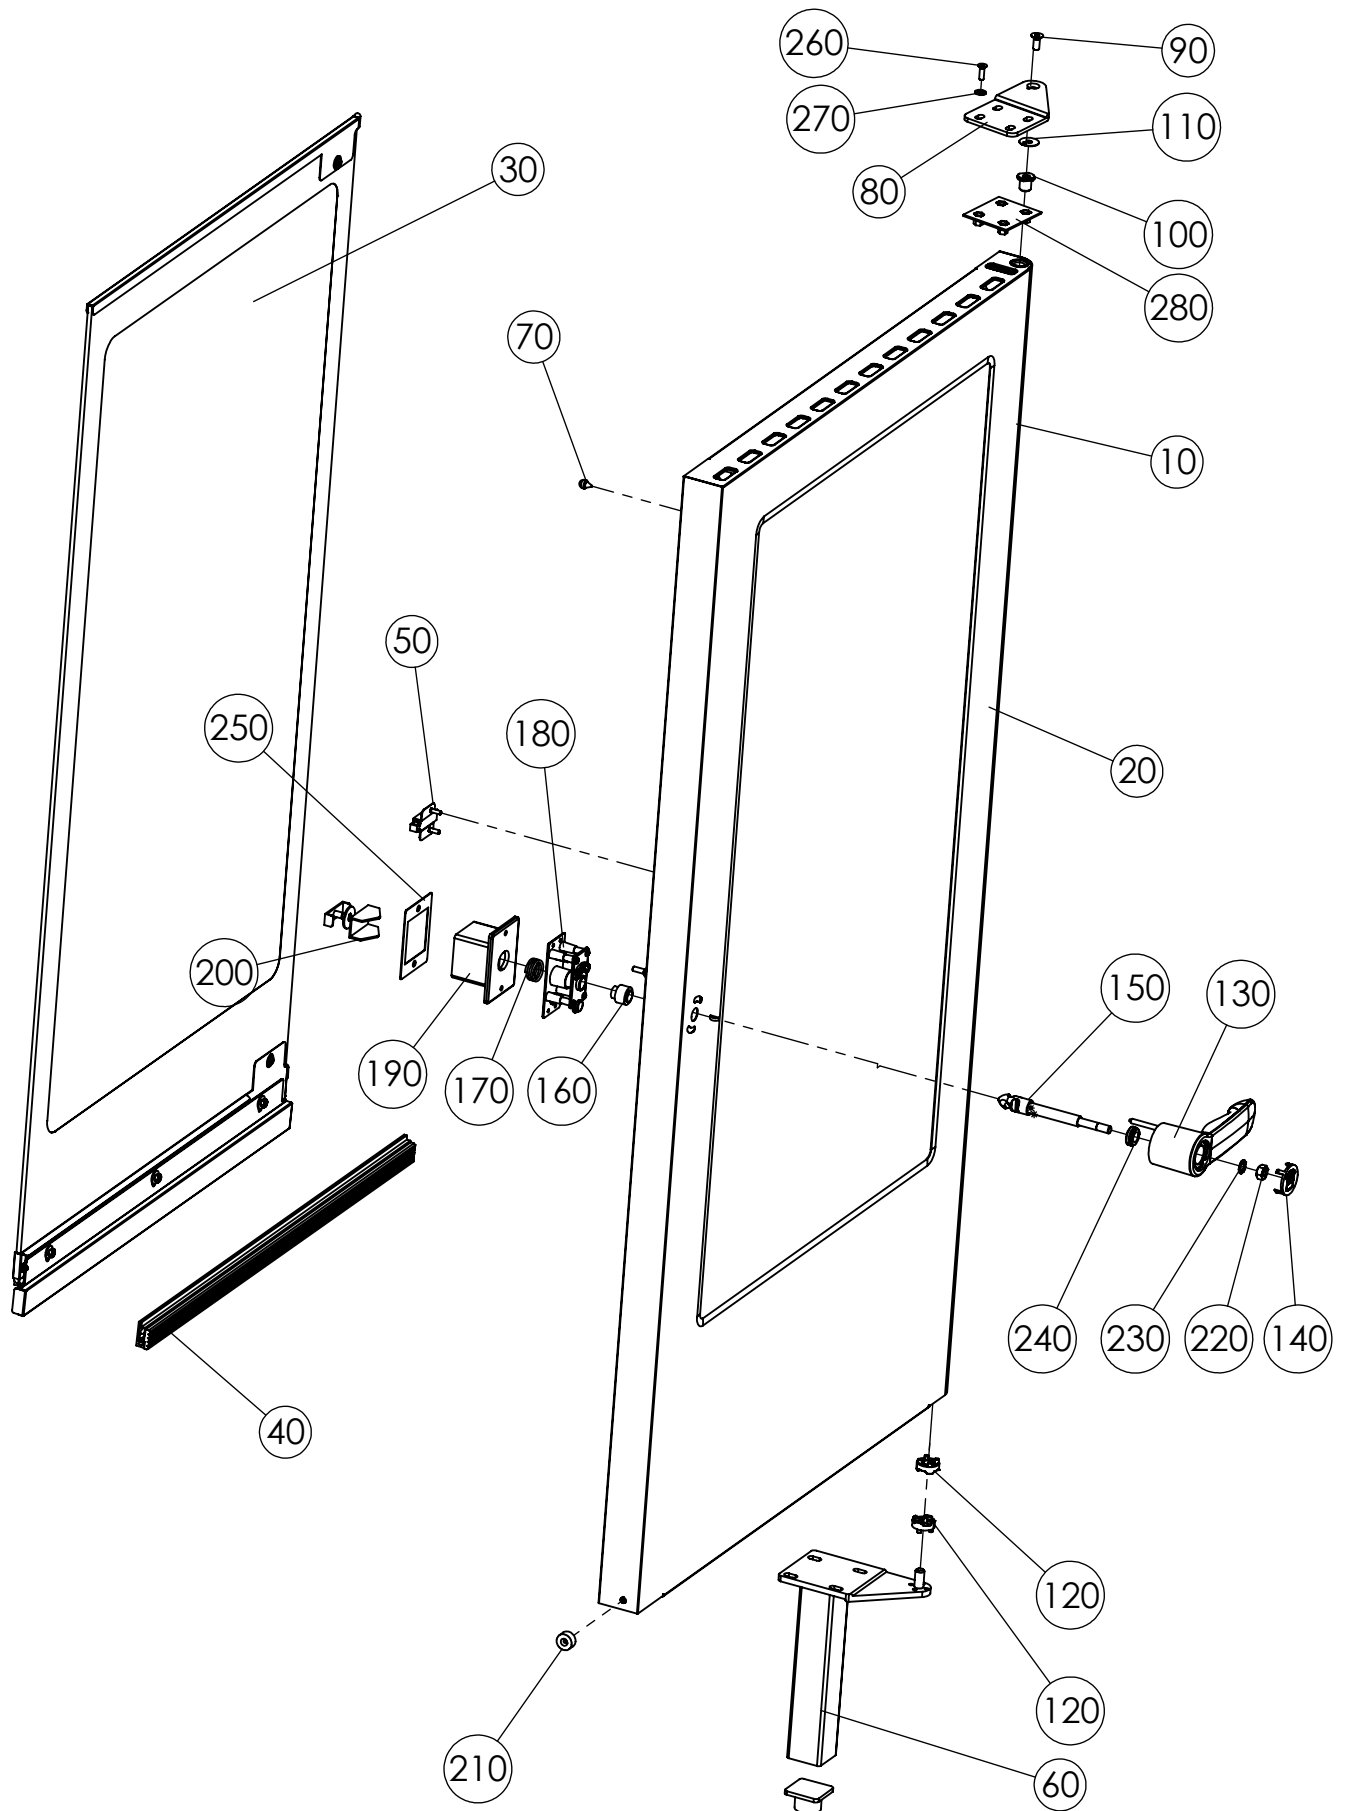

Tür und Türverschluss 2021 1221 - Door and Door Latch 2021 1221

10	EL2000490	Außentür ohne Griff 2021	Exterior door without handle 2021
10	EL2000501	Außentür ohne Griff 1221	Exterior door without handle 1221
30	EL0769819	Innenscheibe mont. 2021	Inner glass panel mont. 2021
30	EL0778885	Innenscheibe mont. 1221	Inner glass panel mont. 1221
40	EL0509207	Profildichtung Hordenwagen	Gasket rack trolley
50	EL0770051	Türriegel Innentür	Door latch inner door
60	EL0875597	Scharnierplatte mit Fuss 2021	Hinge plate with foot 2021
60	EL0875589	Scharnierplatte mit Fuss 1221	Hinge plate with foot 1221
70	EL0886726	Gummipuffer Silikon schwarz	Rubber buffer Silicon black
80	EL0885118	Scharnierplatte oben	Hinge plate top
90	EL0209791	Senkschraube M8x20 DIN 7991	Countersunk screw M8x20 DIN 7991
100	EL0741434	Exzenter	Excenter
110	EL0758868	Sicherungsscheibe	Lock washer
120	EL0875023	Rastscheibe	Locking disk
130	EL2000098	Türgriff 12-21 20-21	Door handle compl. 1221 2021
140	EL2000095	Deckel Türgriff	Door handle cover
150	EL0758280	Fangbolzen Türgriff 1221 2021 Autoclean	Catcher door handle 1221 2021 Car Clean
160	EL0897558	Distanzbuchse	spacer sleeve
170	EL0897531	Spiralfeder	spiral spring
180	EL0748056	Verschluss Türseite	Shutter door side
190	EL0749567	UBG - Türverschluss Geräteseite	UBG - door lock device side
200	EL0749583	UBG - NOT-AUF	UBG - Emergency opening
210	EL0372994	Magnet	Magnet
220	EL0012319	Sechskantmutter DIN 934 M4 V2A	Hexagon nut DIN 934 M4 V2A
230	EL0349771	Fächerscheibe DIN6798 A10 V2A	Lock washer DIN6798 A10 V2A
240	EL0766240	Axial Rillenkugellager	Axial groove ball bearings
250	EL0614432	Dichtung Türgriff Geräteseite	Seal door handle side of the device
260	EL0549304	Sechskantschraube DIN933 M8X30 V2A	Hex bolt DIN933 M8X30 V2A
270	EL0892920	Zahnscheibe DIN6797 J8,4 V2A	Washer DIN6797 J8, 4 V2A
280	EL0745995	Gegenblech	Counter plate