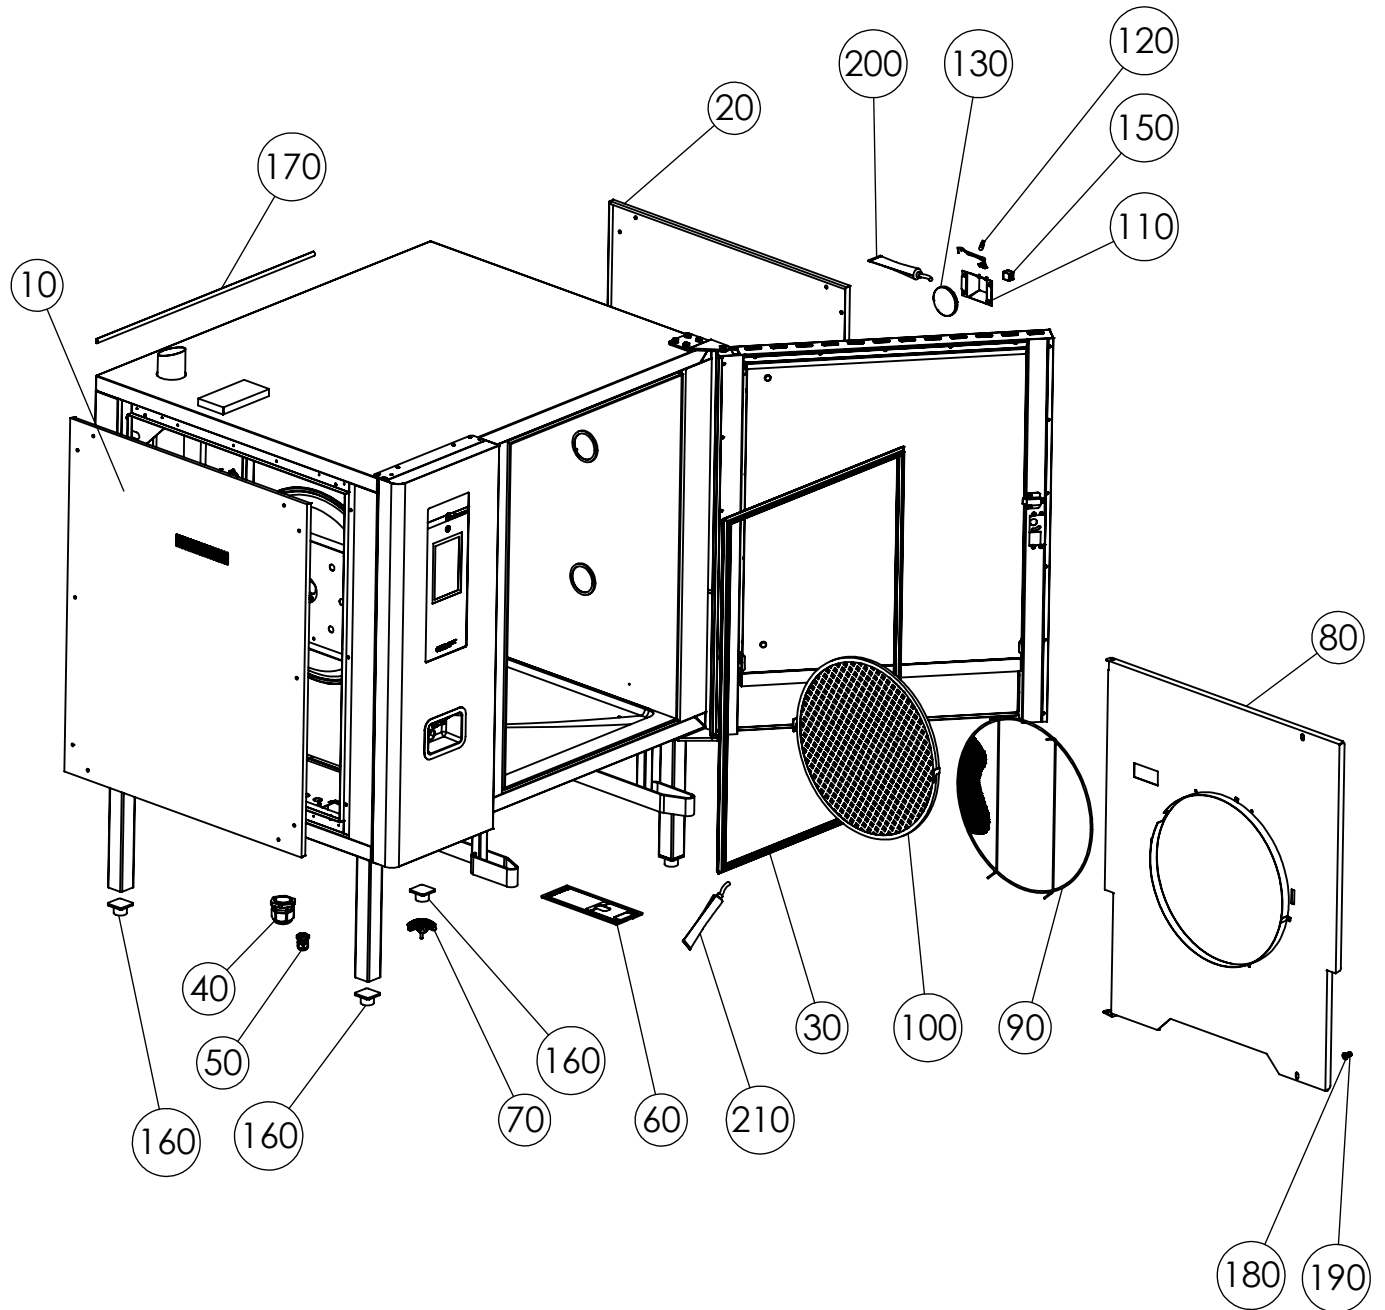

Montageteile lose 2011 Serie/14 - Assembly parts 2011 Series/14

10	EL0768138	Seitenwand links 20-11	Left side panel 20-11
20	EL0768111	Seitenwand rechts 20-11	Right side panel 20-11
30	EL2000214	Türdichtung 20-11	Door gasket 20-11
40	EL0658316	Verschraubung PG 36 mit Gegenmutter	PG 36 fitting with locknut
50	EL0580465	Verschraubung PG 16 mit Gegenmutter	PG 16 fitting with locknut
60	EL0751782	Filter Lüftungsschacht	Filter ventilation shaft
70	EL781681	Siebkappe	Strainer cap
80	EL0374407	Dichtprofil	Sealing gasket
90	EL0508158	Luftleitblech 20-11	Air baffle 20-11
100	EL0377791	Schutzgitter 20-11	Blow wheel protection Grid 20-11
110	EL0760749	Fettfilter 20-11	Grease filter 20-11
120	EL0742236	Reflektorblech- Garraumbeleuchtung	Reflector plate cooking chamber
130	EL0570478	Halogenlampe 12 V , 20 W	Halogen lamp 12V, 20W
140	EL0747521	Glasscheibe Beleuchtung	Glass lighting
150	EL0577294	Halogenfassung mit Flansch	Halogen socket with flange
160	EL0658235	Leuchtenklemme 15 A , 2-polig	Luminaire terminal 15 A, 2-pole
170	EL0563072	Stellfuss	Adjustable foot
180	EL0768871	Lamellenstopfen-VL-50x50-schwarz	Ribbed plug-VL-50x50-black
190	EL0872849	Silikonkleber Novasil S25 Kartusche 80ml	Silicone adhesive Novasil S25 cartridge 80ml
200	EL0502402	Silikonkleber 100ml	Silicone adhesive 100ml