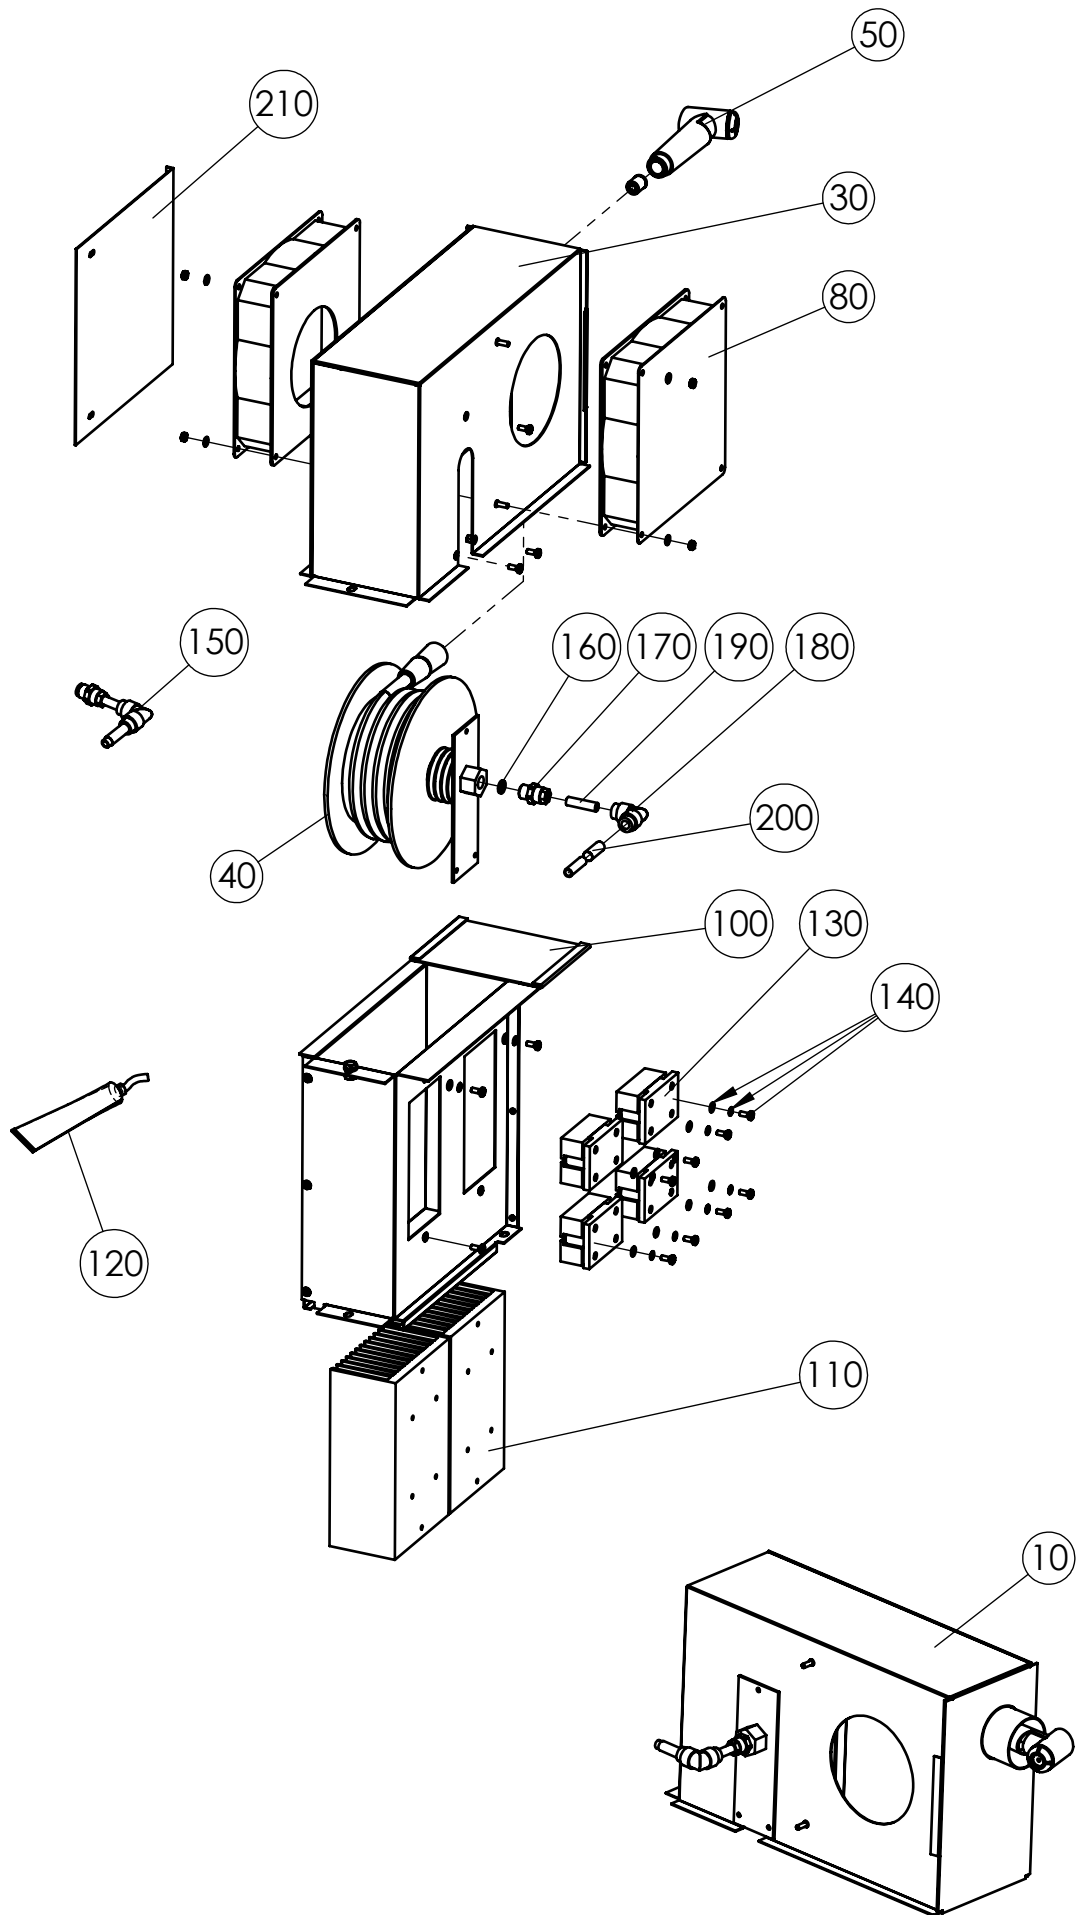

Schlauchaufroller 1221 2021 - Hose Retractor 1221 2021

10	EL2000863	BG Schlauchaufroller 1220-21	Hose retractor compl. 1220-21
30	ELL2000721	Brausekasten 1220-21	Shower box 1220 1221
40	EL2000715	Schlauchbrause 20-11, 1220-21	Shower hose 2011, 1220 1221
50	EL0587583	Brausekopf-rot-kpl.	Shower head-red-cpl.
80	EL0752525	Axialgebläse	Axial fan
100	EL2000723	Lüftungsschacht 12-21	Ventilation shaft 1221
	EL2000716	Lüftungsschacht 20-21	Ventilation shaft 2021
110	EL2001059	Kühlkörper 12-21	Heatsink 1221
110	EL0752657	Kühlkörper 20-21	Heatsink 2021
120	EL0872482	Wärmeleitpaste	Thermal Compound paste
130	EL0752665	Lastrelais SSR 90A	SSR with cover 90A
140	EL2001263	Montagekit Lastrelais Erdungszeichen M4 Scheibe DIN125 A4,3 Zahnscheibe DIN6797 J4,3 Linsenschraube DIN7985 M4x8 Linsenschraube DIN7985 M4x10	Mounting overload relay Earth sign M4 Washer DIN125 A4, 3 Tooth washer DIN6797 J4, 3 Oval head screw M4x8 DIN7985 Oval head screw M4x10 DIN7985
150	EL2000866	UBG Verbindungsrohr	UBG connecting tube
160	EL0509954	Flachdichtung	flat seal
170	EL2000811	Gerade Einschraubverschraubung G 1/4	Straight male G 1/4
180	EL2001267	Winkel-Steckverbindung 955P3-8FF	Angle type connector 955P3-8FF
190	EL0785857	Kunststoffleitung Polyamid 11/12W PA 8/6	Plastic pipe polyamide 11/12W PA 8/6
200	EL0039691	Isolierschlauch D9 Glasseide	Insulating glass silk D9
210	EL0744875	Abdeckblech	Cover plate