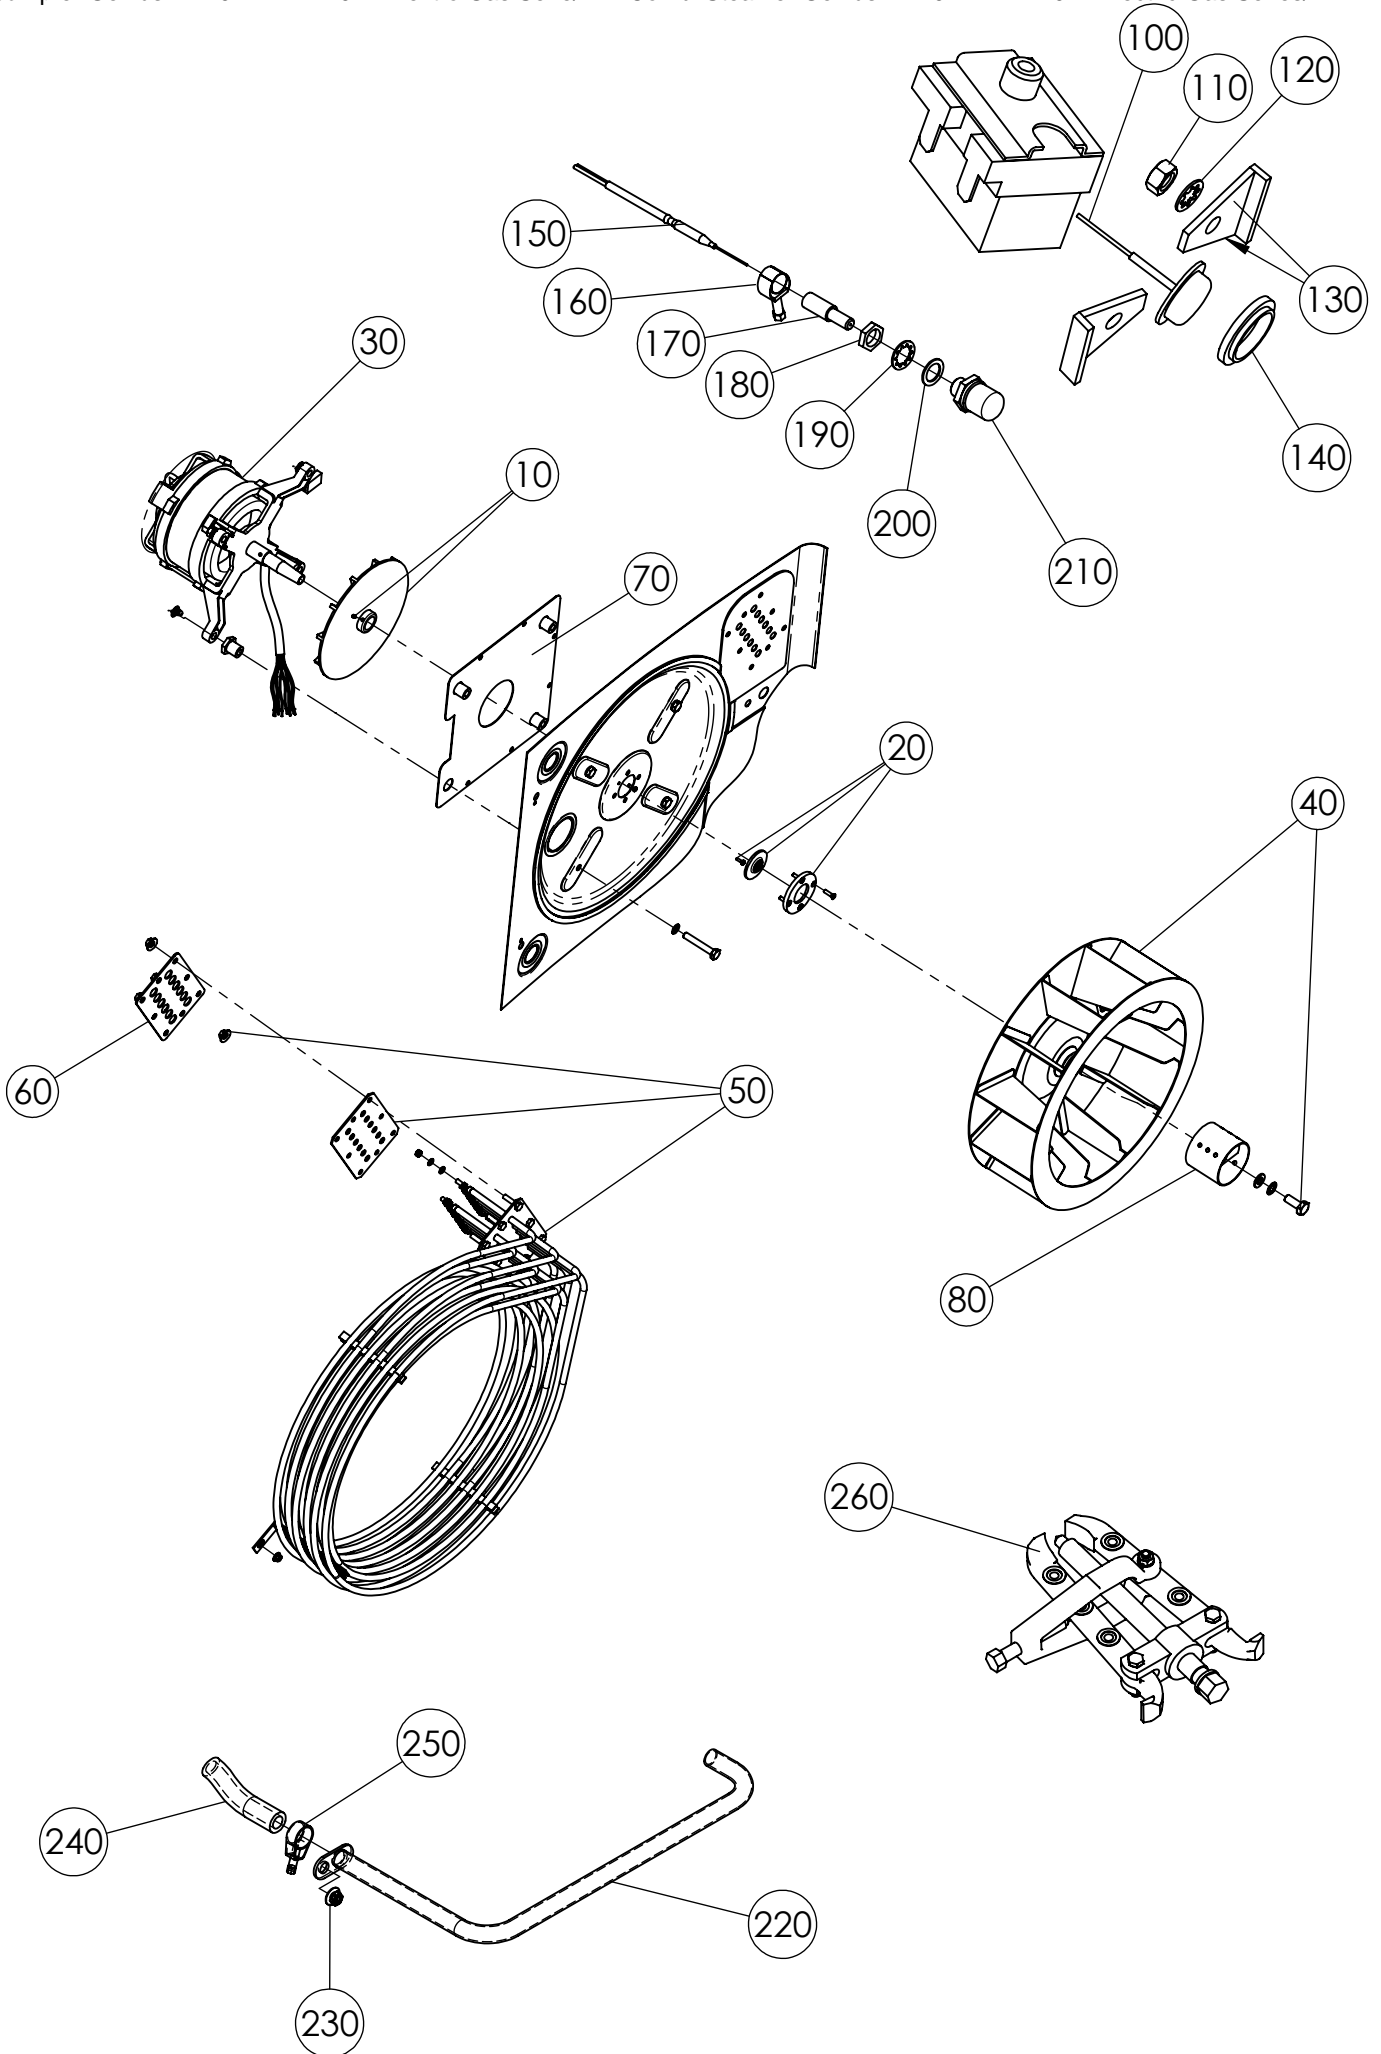

Motor und Heizung Elektro 2011 - Motor and Heating Element Electric 2011

10	EL0504708	Kühlrad Gebläse 611 1011 2011 (ET) Kühlrad Motor D2K 6/10-11 Gewindestift DIN 915 M5X6 ST BLANK	Cooling wheel 611 1011 2011 (ET) Cooling wheel motor 6/10-11 Grub screw DIN 915 M5x6 ST
20	EL0776114	UBG Wellenabdichtung D2K06 611/1011/2011 Wellendichtring 17/16X41X3 Dichtungshalter 6-10/11 2011 Linsenschraube DIN 7985 M4X10 V2A	Kit shaft seal D2K06 611/1011/2011 Shaft sealing ring 17/16X41X3 Seal holder 6-10/11 2011 Oval head screw DIN 7985 M4X10 V2A
30	EL0750875	UBG Montage Motor 06 GAS 61011	Compl. motor assy 06 GAS 611 1011 2011 - motor and motor installation parts
40	EL0749362	UBG Lüfterrad D2K 611/1011/2011 Keilsi. Scheibenpaar 10,7 A4 DIN 25201 Lüfterrad 350X110 D2K 611/1011/2011 Sechskantschraube DIN 933 M10X25 V2A	Kit fan wheel D2K 611/1011/2011 Locking disc 10,7 A4 DIN 25201 Fan wheel 350X110 D2K 611/1011/2011 Hexagonal screw DIN 933 M10X25 V2A
50	EL2001248	Kit Heizung 1011 2011 400V 16,5kW (ET) Heizkörper 1011 16,5 KW 06 400 V Scheibenmutter M6 V2A Dichtung Heizkörper 1011 06	Kit Heating Element 1011 2011 400V 10,5kW (ET) Heating Element 1011 16,5 KW 06 400 V Washer M6 V2A Gasket heating element 1011 06
	EL2001344	Kit Heizung 2011 400V 21.6KW (ET) HEIZKÖRPER D2K 2011 21.6KW UL Scheibenmutter M6 V2A Dichtung Heizkörper 1011 06	Kit Heating Element 2011 400V 10,5kW (ET) Heating Element 1011 21,6 KW UL Washer M6 V2A Gasket heating element 1011 06
60	EL0757993	Gegenflansch	Counter flange
70	EL0749451	Motor Isolierblech D2K 611/1011/2011	Motor insulation sheet D2K 611/1011/2011
80	EL0382450	Verteilerhülse	Water distributor nozzle
100	EL0504602	Sicherheitstemperaturbegrenzer	High limit switch
110	EL0252867	Sechskantmutter M5 DIN 934	Hex nut M5 DIN 934
120	EL0304816	Zahnscheibe J 5,3 DIN6797	Washer J 5,3 DIN6797
130	EL0287695	Halter Sicherheitstemperaturbegrenzer	Holder high limit switch
140	EL0373079	Zentrierbuchse STB	Center socket STL
150	EL0570621	NiCrNi Fühler	Bake chamber temp sensor NiCrNi thermocouple
160	EL0276634	Schlauchschele 14-19	Hose clamp 14-19
170	EL0336211	Tefloneinsatz NiCrNi Fühler	Teflon insert NiCrNi temperature sensor
180	EL0035637	Sechskantmutter R1/4 SW 19x6 Messing	Hex nut brass R1/4 SW 19x6
190	EL0885541	Zahnscheibe I 14,5 DIN 6798	Disc I 14,5 DIN 6798
200	EL0582247	Dichtung 13x19x1 DIN 7603 CU	Seal ring 13x19x1 DIN 7603 CU
210	EL0336394	Schutzsieb NiCrNi Fühler	Protection NiCrNi temperatur sensor
220	EL0507814	Wasserzulaufrohr Gas 6-2011	Water inlet pipe gas 6-2011
230	EL0752746	Scheibenmutter M5	Washer Nut M5
240	EL0593303	Silikonschlauch D9x3 transparent	Silicone hose D9x3 transparent
250	EL0276634	Schlauchschele 14-19	Hose clamp 14-19
260	ELE524001	Abzieher Gebläserad	Extractor fan wheel