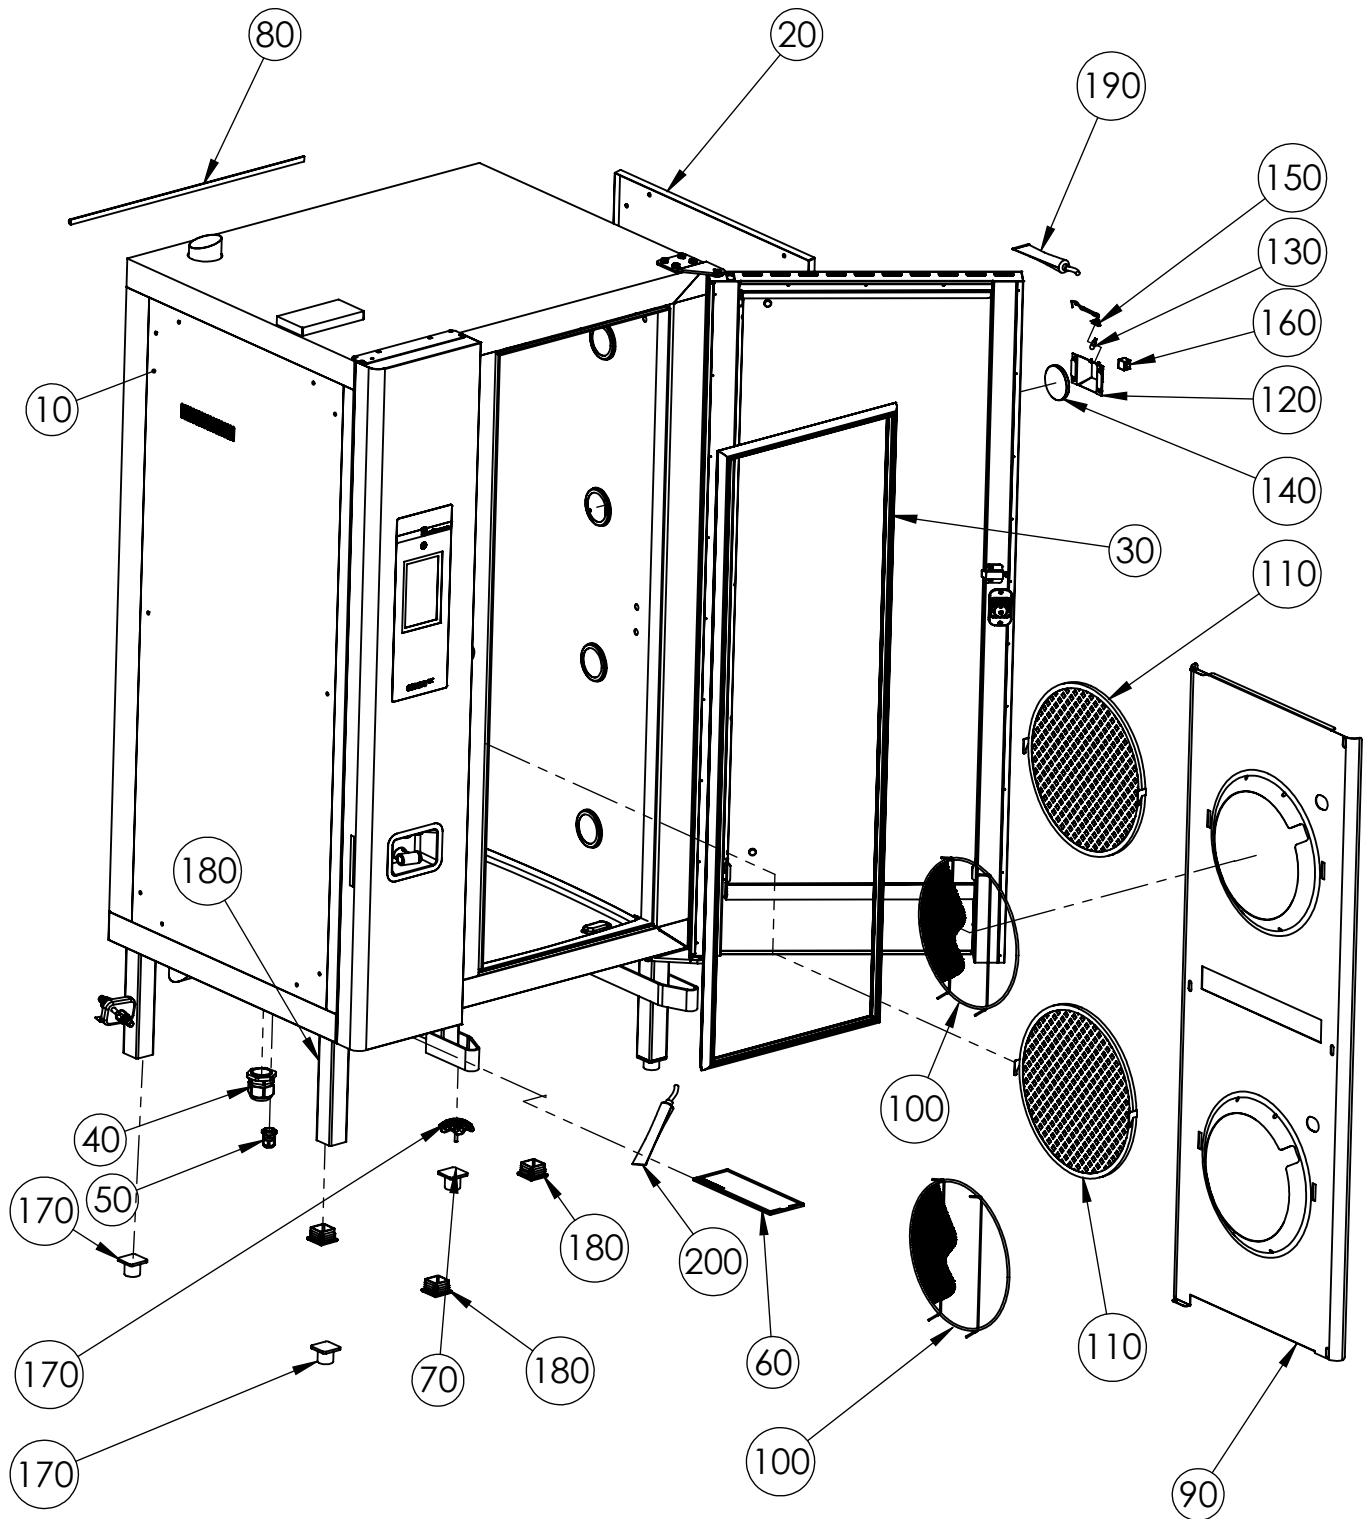

Montageteile lose 2011 Serie/14 - Assembly parts 2011 Series/14

10	EL0768138	Seitenwand links 20-11	Left side panel 20-11
20	EL0768111	Seitenwand rechts 20-11	Right side panel 20-11
30	EL2000214	Türdichtung 20-11	Door gasket 20-11
40	EL0658316	Verschraubung PG 36 mit Gegenmutter	PG 36 fitting with locknut
50	EL0580465	Verschraubung PG 16 mit Gegenmutter	PG 16 fitting with locknut
60	EL0751782	Filter Lüftungsschacht	Filter ventilation shaft
70	EL781681	Siebkappe	Strainer cap
80	EL0374407	Dichtprofil	Sealing gasket
90	EL0508158	Luftleitblech 20-11	Air baffle 20-11
100	EL0377791	Schutzgitter 20-11	Blow wheel protection Grid 20-11
110	EL0760749	Fettfilter 20-11	Grease filter 20-11
120	EL0742236	Reflektorblech- Garraumbeleuchtung	Reflector plate cooking chamber
130	EL0570478	Halogenlampe 12 V , 20 W	Halogen lamp 12V, 20W
140	EL0747521	Glasscheibe Beleuchtung	Glass lighting
150	EL0577294	Halogenfassung mit Flansch	Halogen socket with flange
160	EL0658235	Leuchtenklemme 15 A , 2-polig	Luminaire terminal 15 A, 2-pole
170	EL0563072	Stellfuss	Adjustable foot
180	EL0768871	Lamellenstopfen-VL-50x50-schwarz	Ribbed plug-VL-50x50-black
190	EL0872849	Silikonkleber Novasil S25 Kartusche 80ml	Silicone adhesive Novasil S25 cartridge 80ml
200	EL0502402	Silikonkleber 100ml	Silicone adhesive 100ml