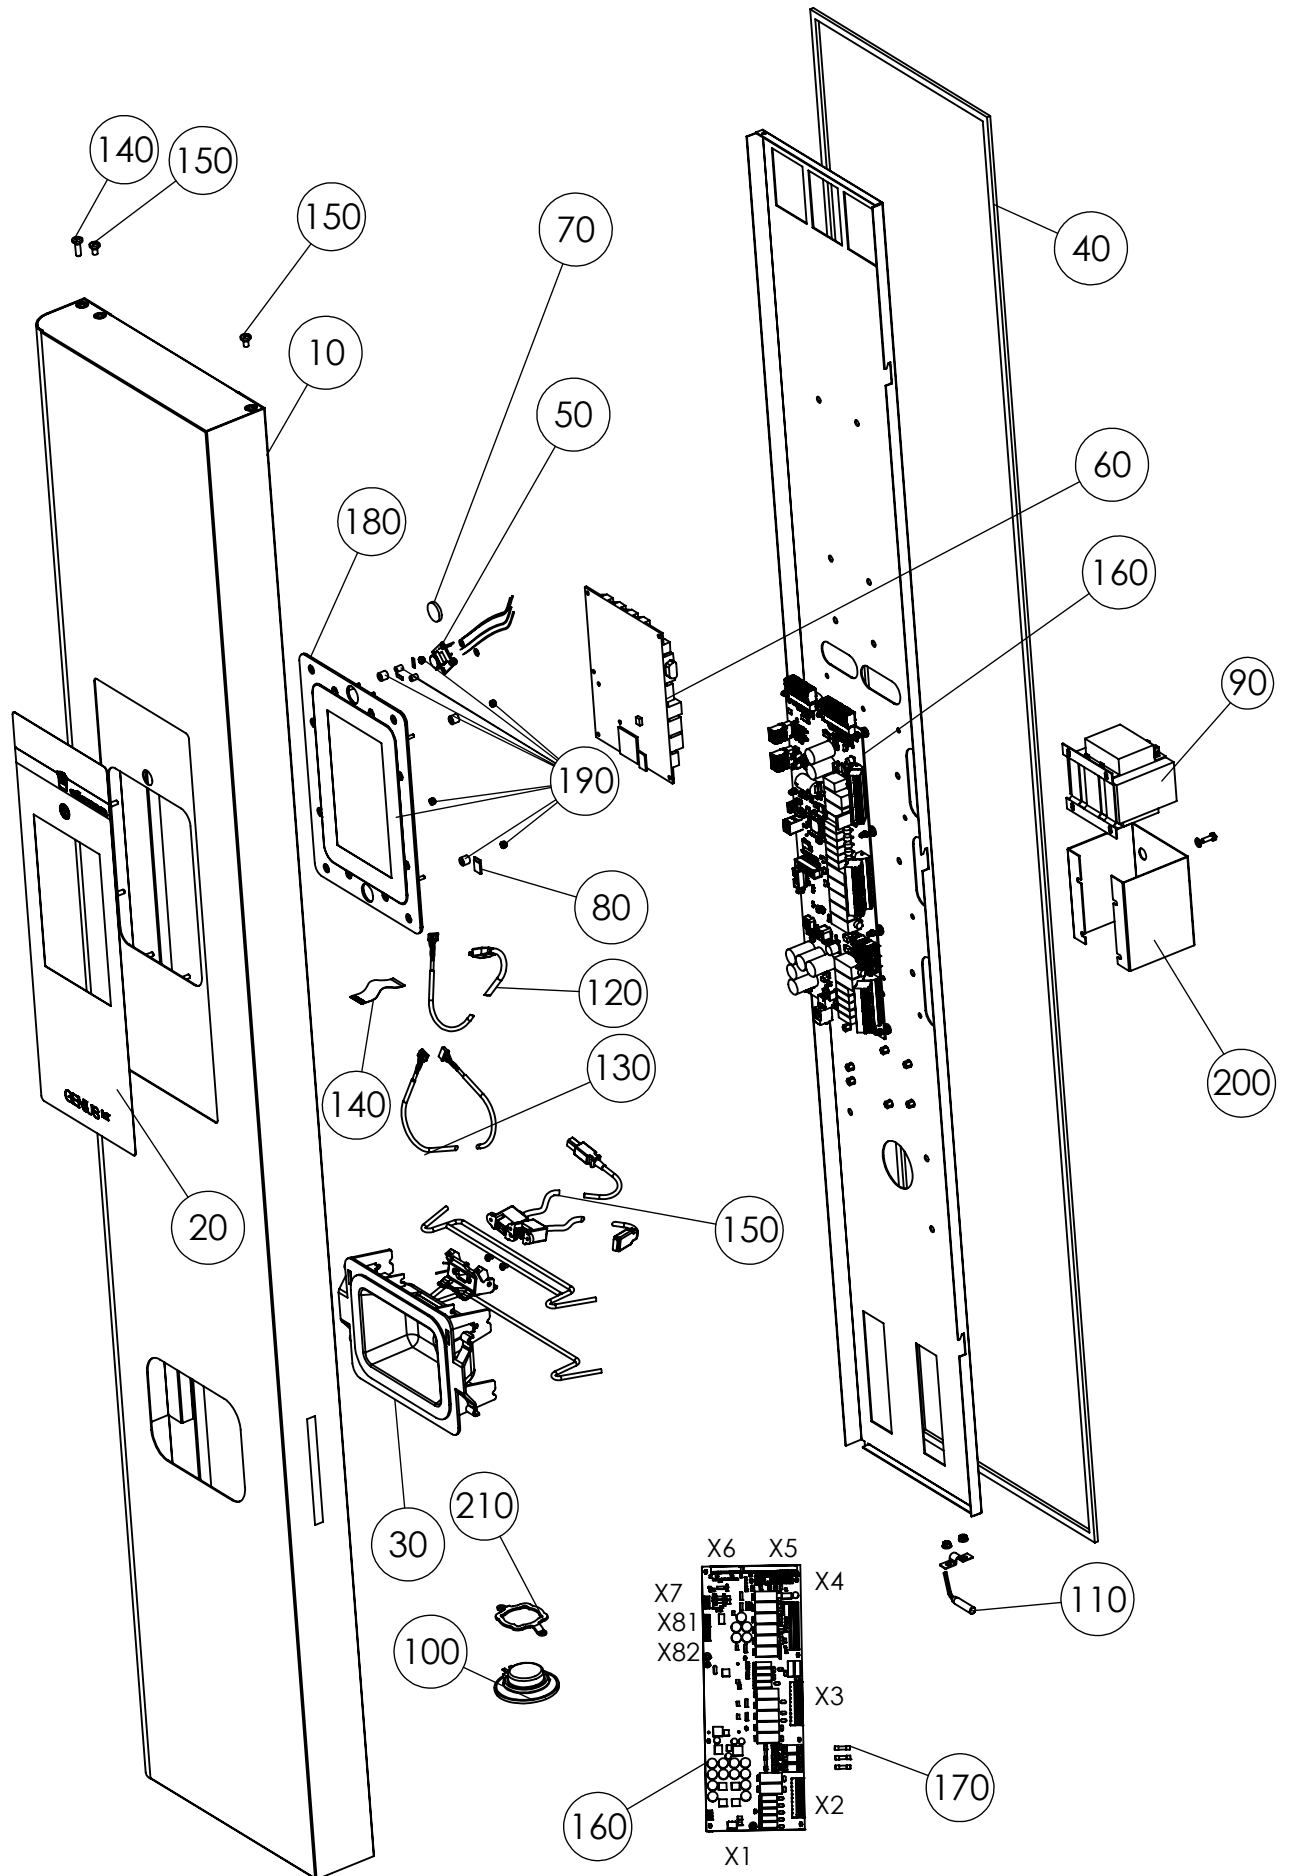

Bedienteil GeniusMT 2011 1221 2021 Serie/14 - Control unit GeniusMT 2011 1221 2021 series/14

10	EL2000159	Bedienblende Rahmen mit Griffmulde 2011	Control panel frame with handle 2011
	EL2000327	Bedienblende Rahmen mit Griffmulde 1221	Control panel frame with handle 1221
	EL2000153	Bedienblende Rahmen mit Griffmulde 2021	Control panel frame with handle 2021
20	EL2000587	Bedienfolie Genius MT Eloma	Keypad foil Genius MT Eloma
30	EL0500496	Griffmulde Schlauchbrause kpl. schwarz	Handle shower hose assy. black
40	EL0742317	Dichtungsrahmen 2011	Sealing gasket 2011
	EL0742325	Dichtungsrahmen 1221	Sealing gasket 1221
	EL0742333	Dichtungsrahmen 2021	Sealing gasket 2021
50	EL2000698	TASTER EIN-AUS 013	Button ON-OFF
60	EL2000709	CPU BOARD C2	CPU BOARD C2 - main controller board
70	EL2001230	Batterie 3V	Battery 3V
80	EL2000937	MICRO SD CARD 4GB LINUX IMAGE	Micro SD Card 4GB with Linux image
90	EL2000522	Transformator 18V	Transformer 18V
100	EL0749877	Lautsprecher	Speaker
110	EL2001190	Befestigung Magnetschalter ET Magnetschalter Halbe Rohrschelle Kabeltülle schwarz Sechskantmutter M4 DIN 934 Scheibe A4,3 DIN 125	Mounting kit magnetic switch ET magnetic switch Half Pipe Clamp Black cable grommet M4 hexagon nut DIN 934 Washer A4, 3 DIN 125
120	EL2000933	Kabel USB (Touch C2 USB 270 mm)	USB cable (USB Touch C2 270 mm)
130	EL2000934	KABEL AUDIO L=800mm	CABLE AUDIO L = 800mm
140	EL2000935	KABEL FLACH L=200mm, 40 PIN	CABLE FLAT L = 200mm, 40 PIN
150	EL2000268	USB B KABEL STANDGERAETE A AUF A	USB B CABLE STAND A DEVICE ON A
160	EL2000298	IO-Platine	Main Control I/O-board
170	EL0510583	Feinsicherung 4 A T	Fuse T 4 A
180	EL2000708	PCT KIT BONET 7" TOUCH (USB)	PCT KIT BONET 7 "TOUCH (USB)
190	EL2000113	Befestigungssatz ET Scheibe DIN 125 A4,3 V2A Mutter DIN 934 M4 V2A Linsenschraube DIN 7985 M3X8 V2A Sicherungsmutter DIN 985 M4 V2A Befestigungssteg KPL.6102011/122021 Distanzhülse Schalter Sicherungsmutter DIN 985 M3 V2A Linsenschraube DIN 7985 M4X6 V2A Abstandshalter 3x10x0,8mm	Mounting Kit ET Washer DIN 125 A4, 3 V2A Nut DIN 934 M4 V2A Oval head screw DIN 7985 M3X8 V2A Locking nut DIN 985 M4 V2A Securing web KPL.6102011/122021 Spacer sleeve switch Locking nut DIN 985 M3 V2A Oval head screw DIN 7985 M4X6 V2A Spacer 3x10x0 8mm
200	EL2001187	Schutz 2011	Transformer protection 2011
210	EL0758582	Halter Lautsprecher	Holder speaker