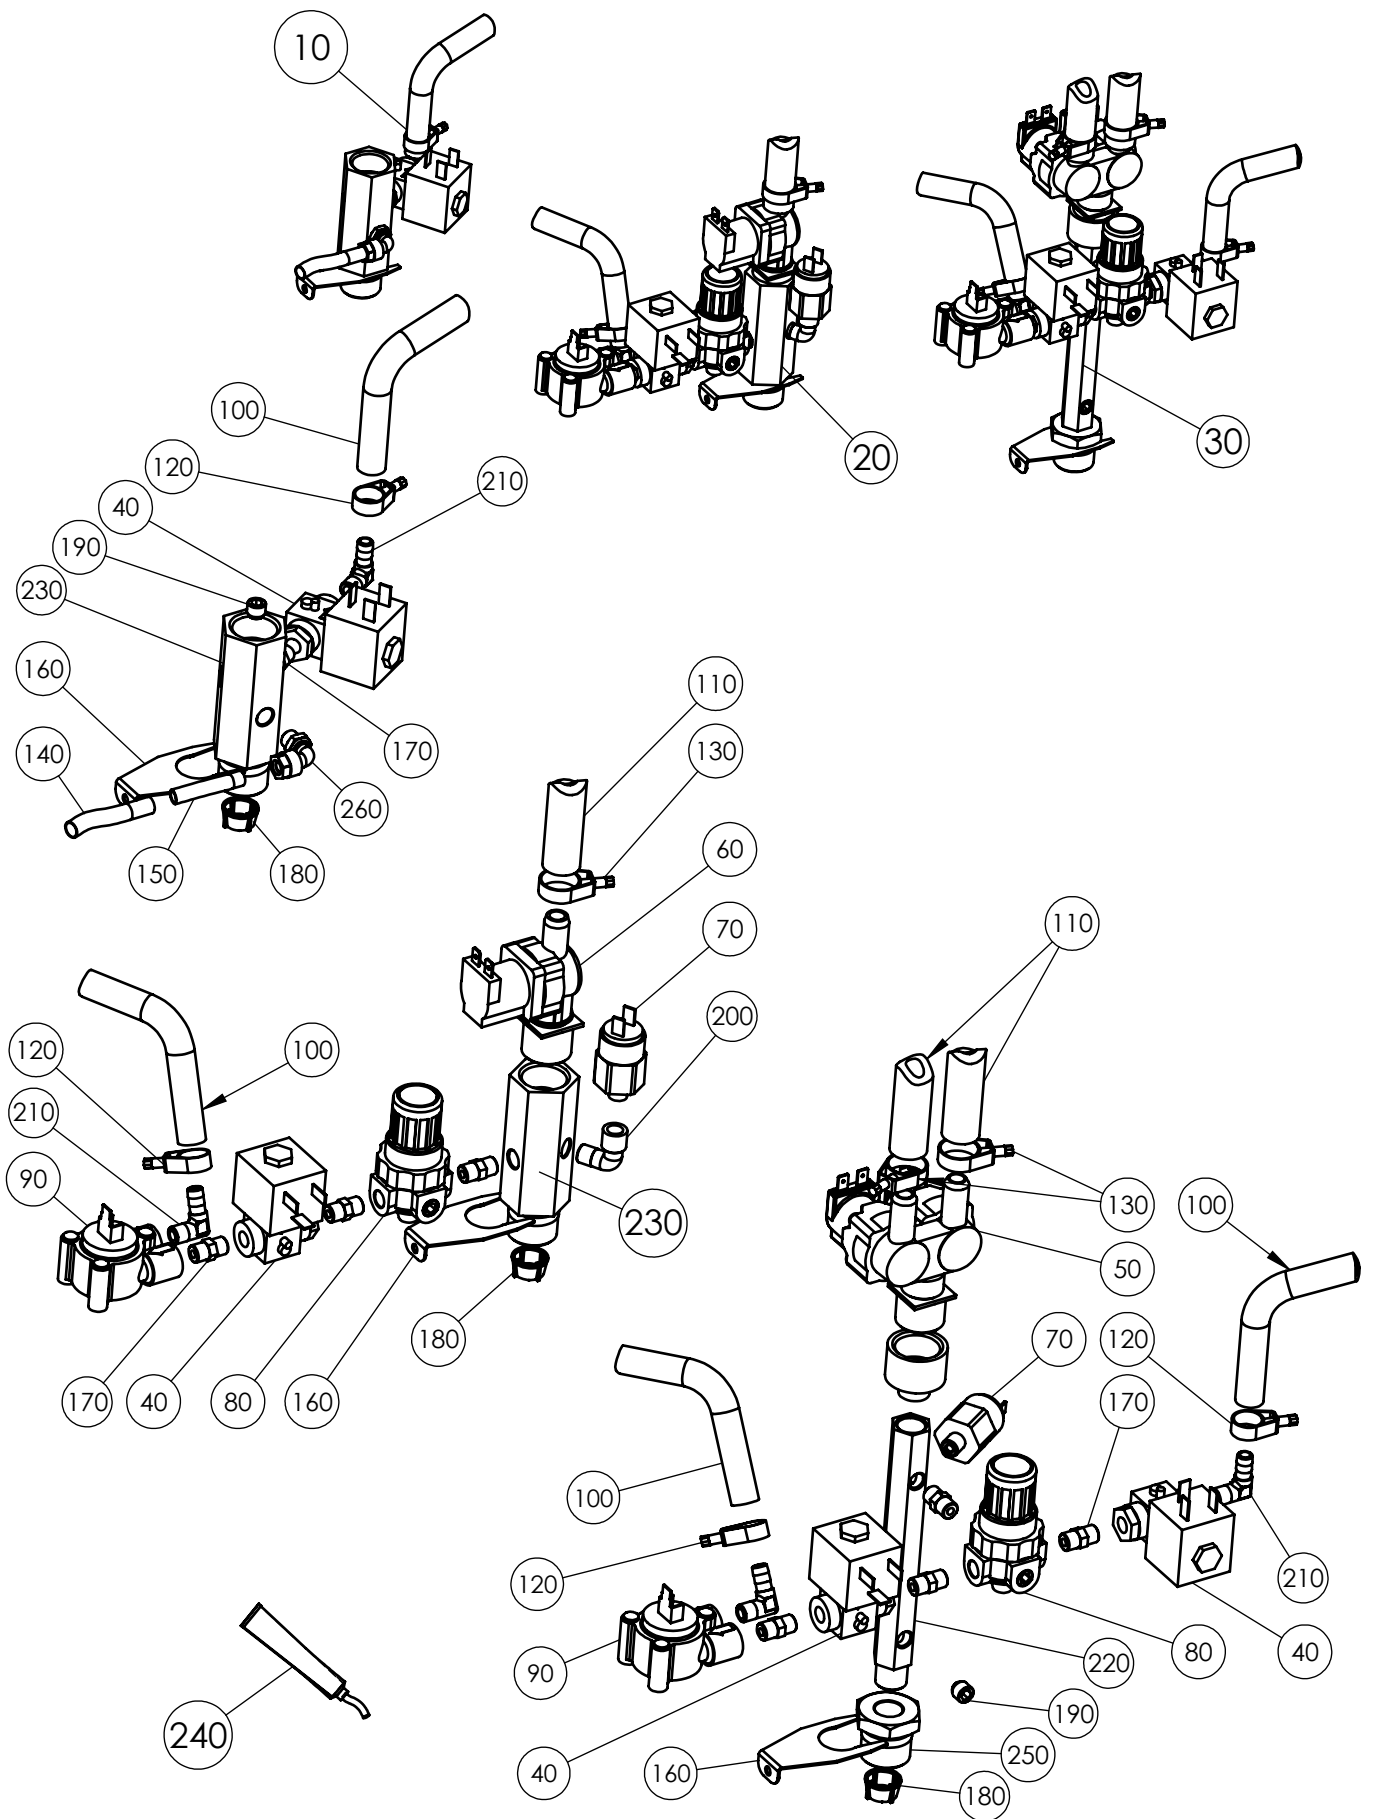

Ventile 2011 1221 2021 Serie/14 - Solenoid Valve 2011 1221 2021 series/14

10	EL0508103	Ventilstock Hartwasser MS SW 32 611 1011 2011 1221	Valve Stock hard water MS SW 32 611 1011 2011 1221
20	EL0508107	Ventilstock Weichwasser M.AC MS 611 1011 1221	Valve Stock soft water M.AC MS 611 1011 1221
30	EL0502722	Ventilstock Weichwasser AC DMZ 2011 2021	Valve Stock soft water AC DMZ 2011 2021
40	EL0374806	Magnetventil 2/2 NW 2,6	Solenoid valve 2/2 NW 2.6
50	EL0754471	Magnetventil Autoclean doppelt	Solenoid valve Autoclean double
60	EL0754463	Magnetventil Autoclean einfach	Solenoid valve Autoclean single
70	EL0784028	Druckschalter	Pressure switch
80	EL0871419	Druckminderer	Pressure reducer
90	EL0897264	Durchflussmengenmesser CERT.NSF 71220	Flow meter CERT.NSF 71220
100	EL0593303	Schlauch D9X3 Silikon transp. 80	Tube transp D9X3 silicone. 80
110	EL0753734	Schlauch Dampfschlauch 10X5 EPDM blau	Hose Steam Hose 10X5 blue EPDM
120	EL0276634	Schlauchschelle Spannbereich 14-19	Hose clamp clamping range 14-19
130	EL0572160	Schlauchbinder NS 22	Hose clamp NS 22
140	EL0039691	Isolierschlauch D 9 Glasseide	Insulating D 9 glass silk
150	EL0785857	Kunststoffleitung polyamid 11/12W PA 8/6	Plastic pipe polyamide 11/12W PA 8/6
160	EL0889520	Federklemme Wassereinheit	Spring terminal of water unit
170	EL0754447	Doppelnippel G 1/8	Nipple G 1/8
180	EL0249688	Sieb D=19,7 weiss Magnetventil	Sieve D = 19.7 white solenoid valve
190	EL0399280	Verschlusschraube	Plug screw
200	EL0773719	Winkelstück G 1/8	Angle G1 / 8
210	EL0582166	Winkelschraubtülle E G1/8A,Schlauch D9	Angle screw grommet G1/8A, hose D9
220	EL0506335	Standrohr Messing	Standpipe brass
230	EL0889555	Standrohr Messing SW32	Standpipe brass SW32
240	EL0593567	Loctite	Loctite
250	EL0769975	Reduzierung 3/8" - 3/4"	Reduction 3/8 " - 3/4"
260	EL0747580	Winkelverschraubung 1/8" drehbar	Angle screw 1/8" rotatable