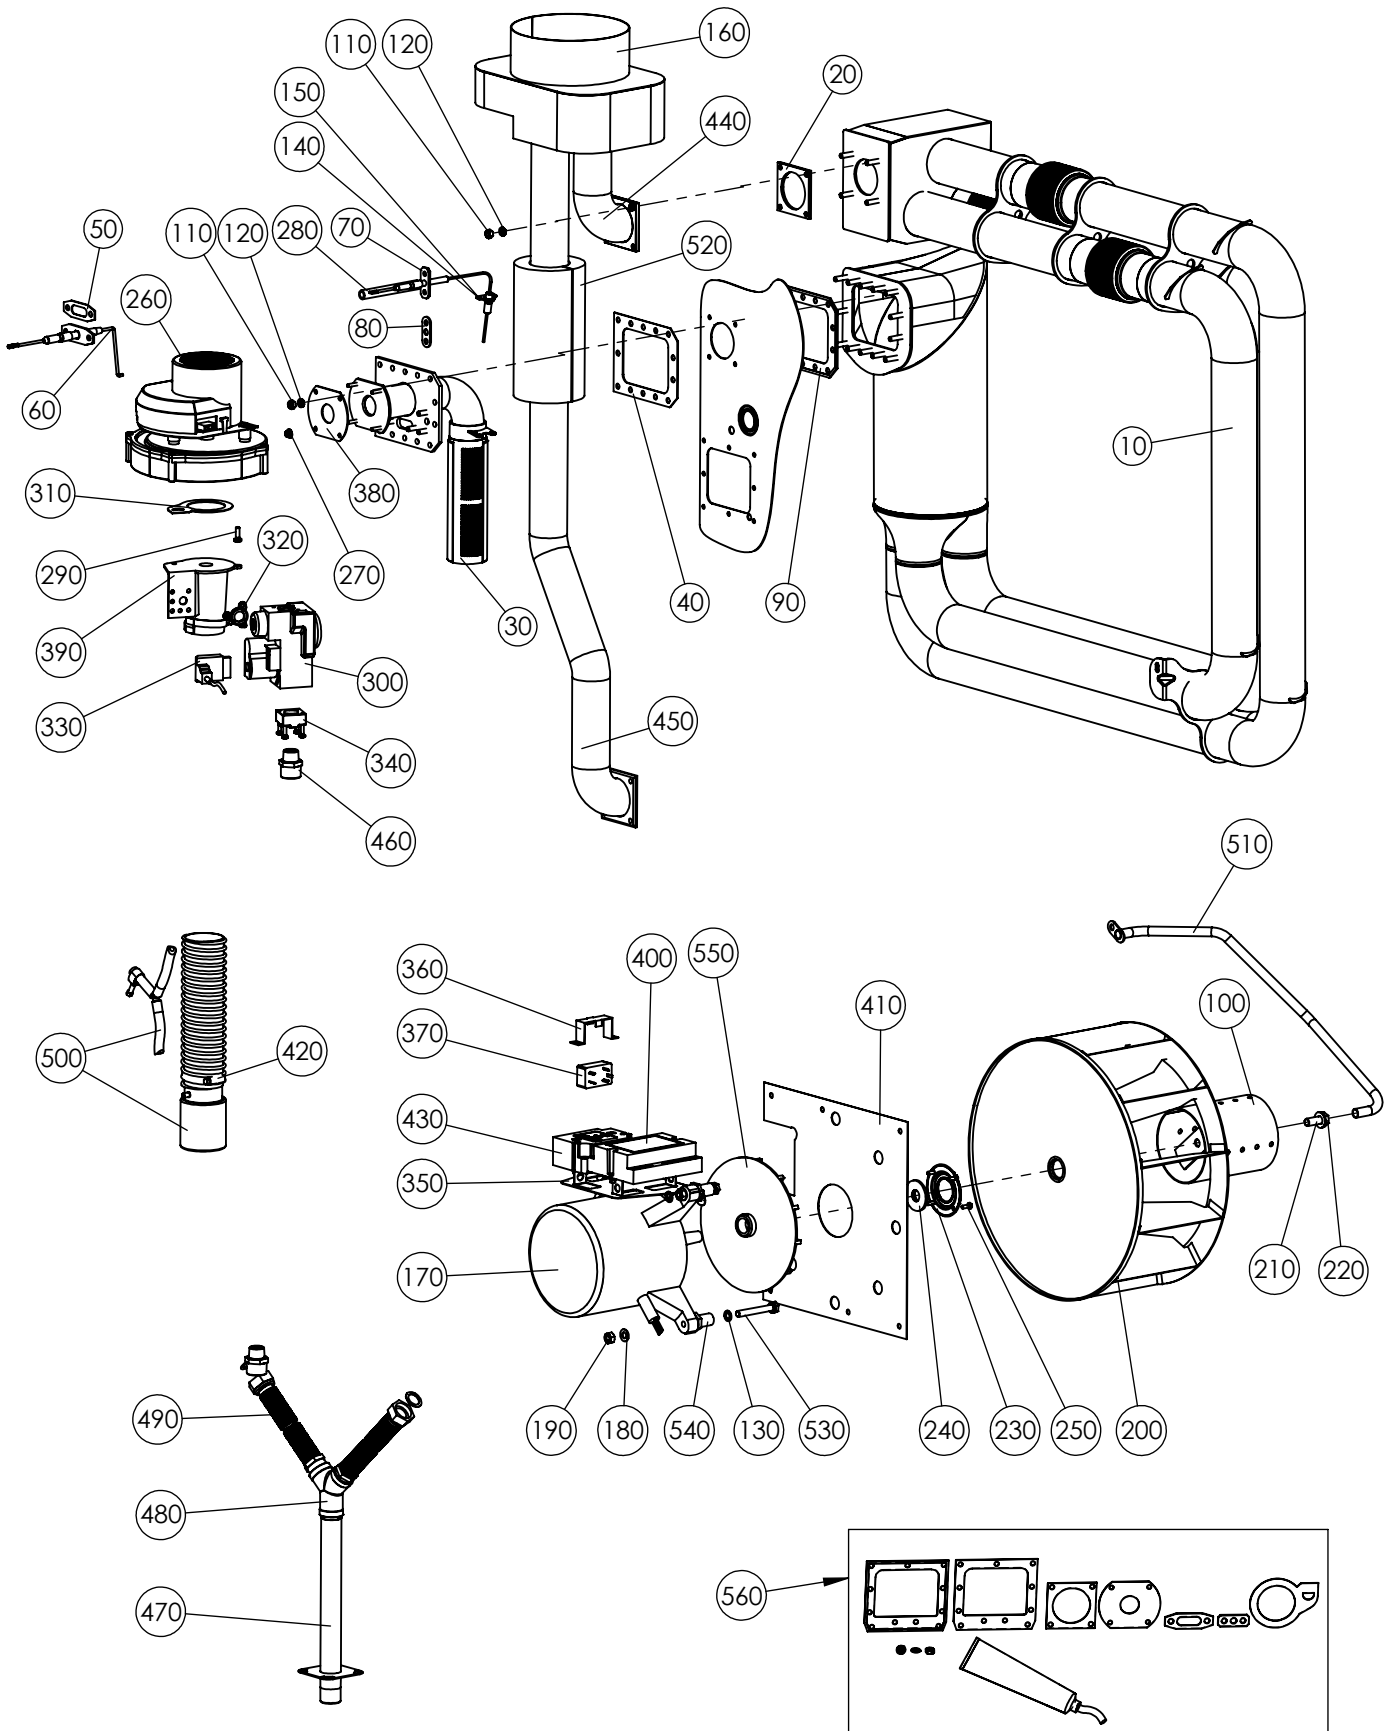

Gas GeniusMT 1221 2021 Series/14 - Gas GeniusMT 1221 2021 Series/14