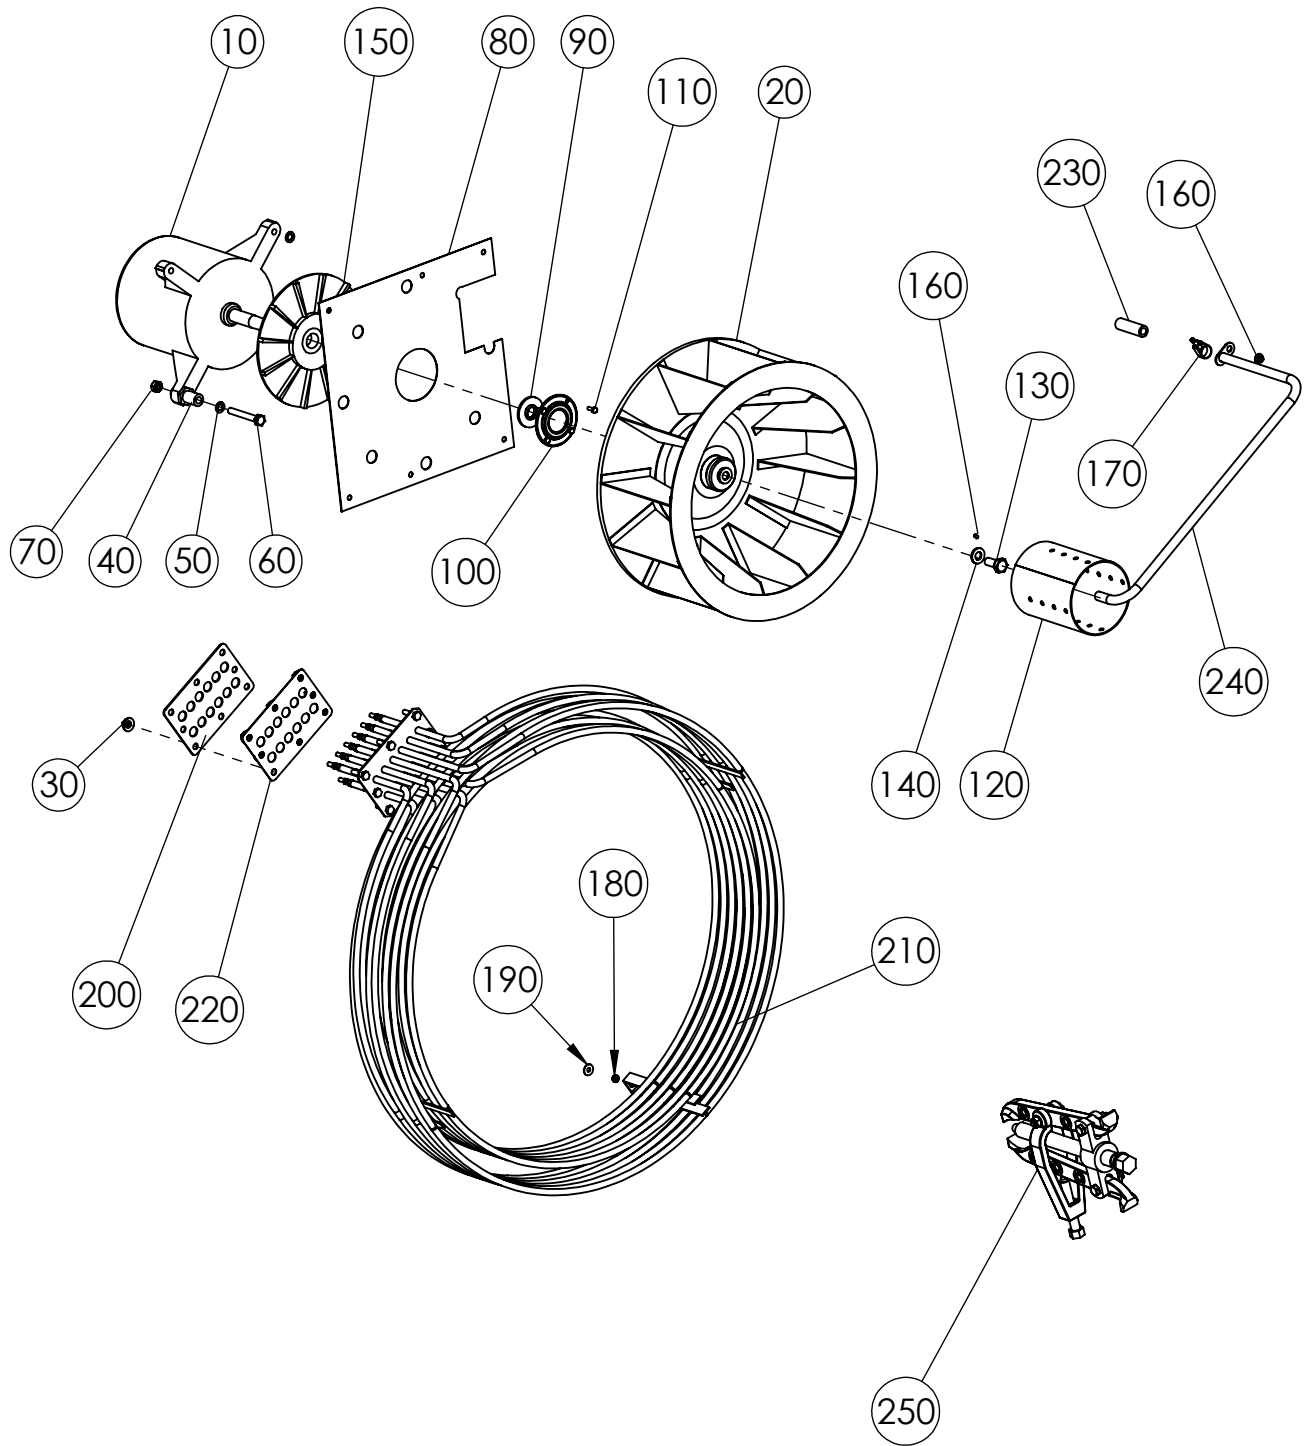

Motor und Heizung Elektro 1221 2021 - Motor and Heating Element Electric 1221 2021

10	EL0776556	Motor D2K 1221 2021 GAS UL 06	Motor D2K 1221 2021 GAS UL 06
20	EL0776521	Lüfterrad D2K 06 GAS UL 122021	Fan wheel D2K 06 GAS UL 1221 2021
30	EL0586811	Scheibenmutter M6 V2A	Washer nut M6 V2A
40	EL0788287	Motorabstandsbuchse M8 12-20/21 GAS /Sonderspannung	Motor distance M8 socket 1221 2021 GAS / special Voltage
50	EL0570826	Kupferdichtung 30-8X14X1/A	Copper gasket 30-8X14X1 / A
60	EL0352799	Sechskantschraube DIN 933 M8X60 A2	Hexagonal screw DIN 933 A2 M8X60
70	EL0254177	Mutter DIN 934 M8 V2A	Nut DIN 934 M8 V2A
80	EL0747815	Motorisulationsblech 12-20/21 D2000	Motor insulation sheet 12-20/21 D2000
90	EL0399442	Wellendichtring 17/16X41X3	Shaft seal 17/16X41X3
100	EL0751448	Dichtungshalter 6-10/11	Seal holder 6-10/11
110	EL0873470	Sechskantschraube DIN 933 M4X12 V2A	Hexagonal screw DIN 933 M4X12 V2A
120	EL0508397	Verteilerhülse 12-21 20-21 1.4571	Distributor sleeve 12-21 20-21 1.4571
130	EL0749397	Sechskantschraube DIN 933 M10X25 V2A	Hexagonal screw DIN 933 M10X25 V2A
140	EL0508876	Keils. Scheibenpaar 10,7 A4 DIN 25201	Pair of discs 10.7 A4 DIN 25201
150	EL0782947	Kühlrad Motor D2K 6/10-11	Cooling wheel motor D2K 6/10-11
160	EL0133957	Gewindestift DIN 915 M5X6 ST BLANK	Grub screw DIN 915 M5x6 ST BLANK
170	EL0276634	Schlauchschelle Spannbereich 14-19	Hose clamp clamping range 14-19
180	EL0252867	Mutter DIN 934 M5 V2A	Nut DIN 934 M5 V2A
190	EL0082155	Scheibe DIN 9021 5,3 V2A	Washer DIN 9021 5,3 V2A
210	EL0742430	Heizkörper 32.4 KW 12/21 20/21 D2K	Heating Element 32.4 KW 1221 2021 D2K
	EL0758523	HEIZKÖRPER 24.6 KW 1220/21 D2K Sonder	Heating Element 24,6 KW 1221 2021 D2K special
220	EL0749451	Dichtung Heizkörper D2K 10-2011/12-2021	Gasket Heating Element D2K 10-2011/12-2021
230	EL0593303	Schlauch D9X3 Silikon Transparent 80	Silicone Transparent Tube D9X3 80
240	EL0508457	Wasserzulaufrohr kompl. elektro 12/2021	Water inlet pipe assy. electro 12/2021
250	ELE0524001	Abzieher Gebläserad	Extractor fan wheel
260	EL0757993	Gegenflansch Heizkörper	Counter Plate heating element