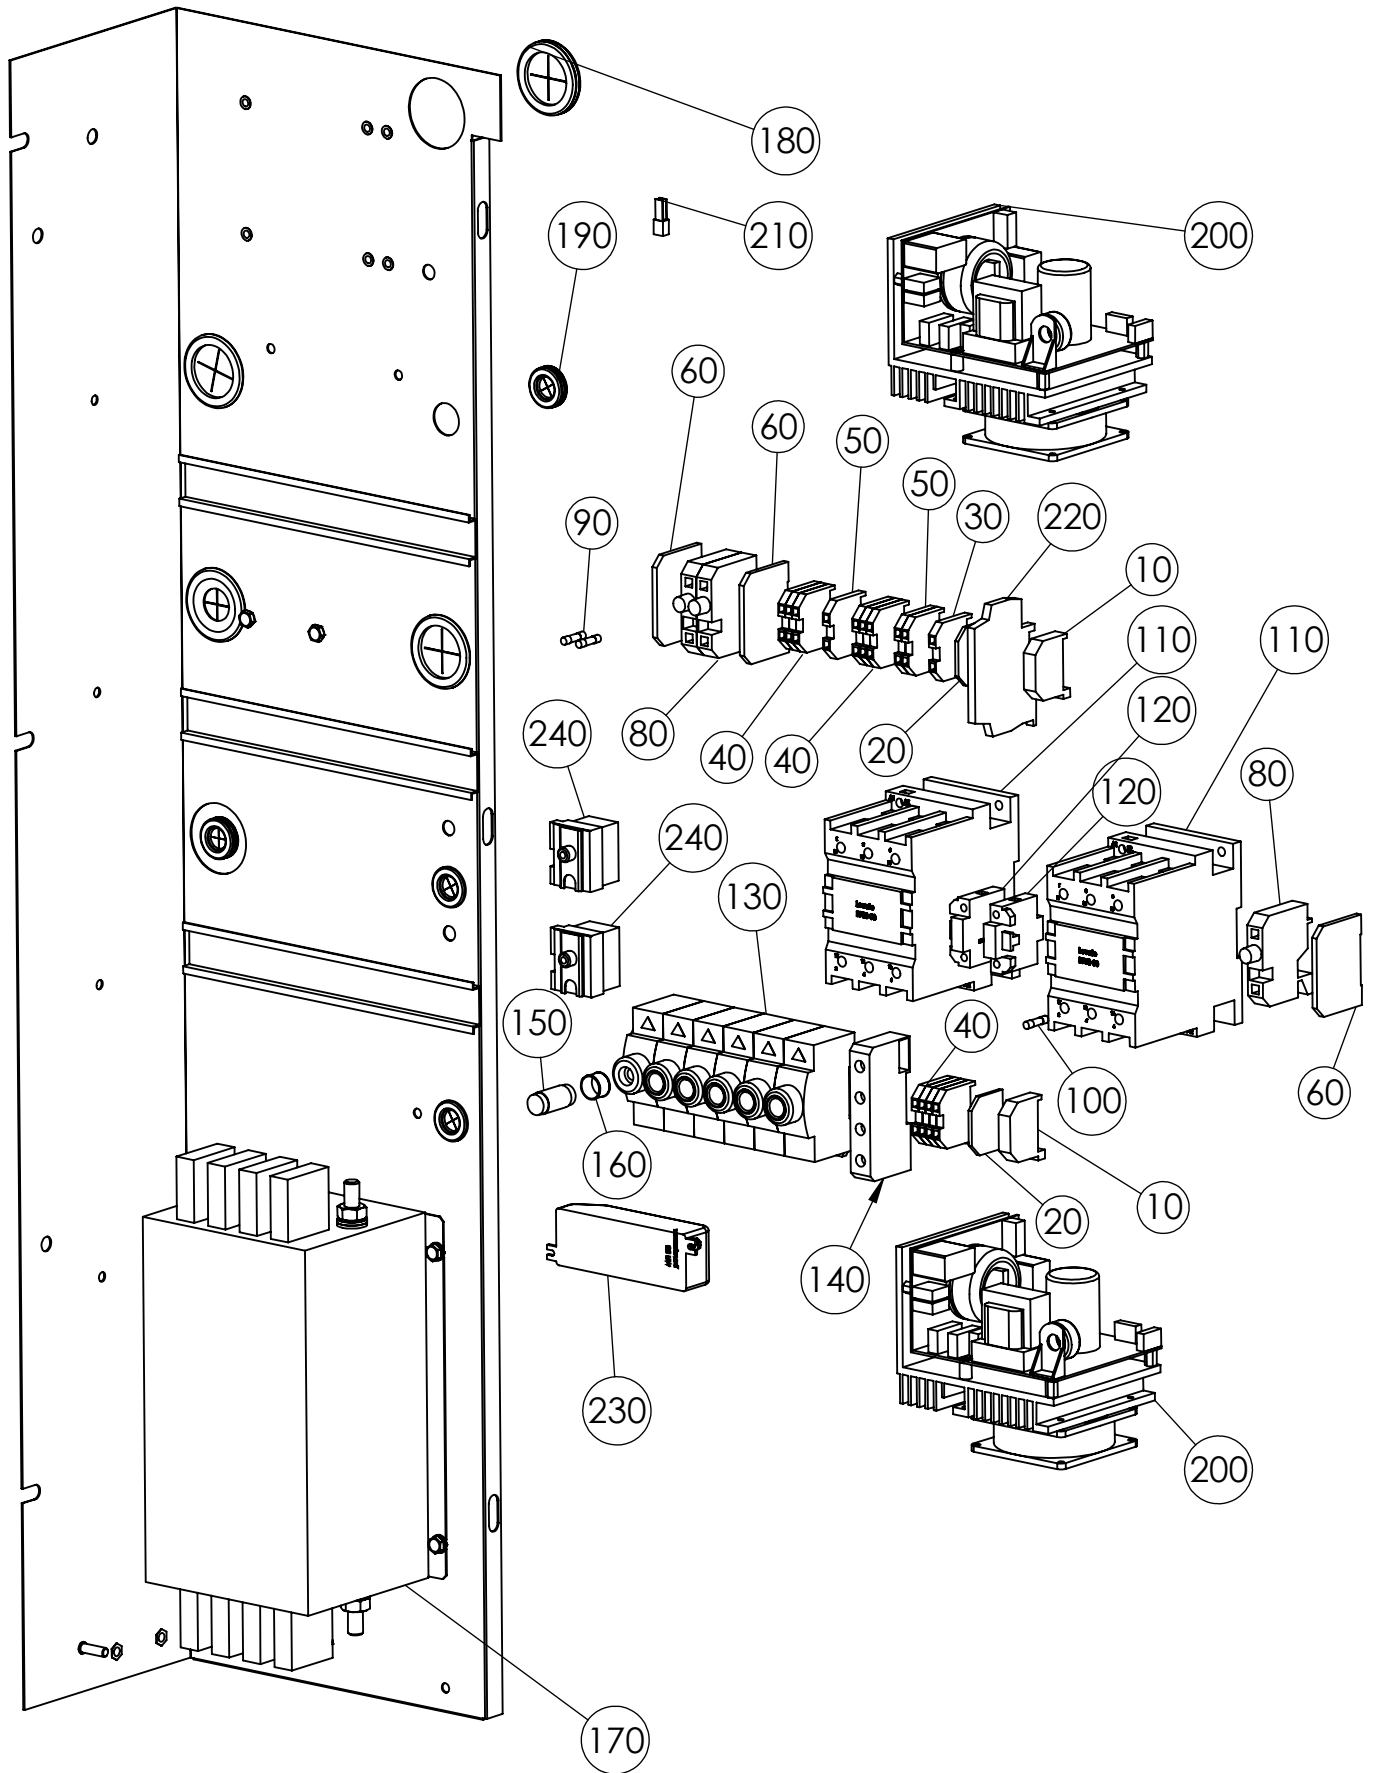

Elektroblech GeniusMT 2021 Elektro Serie/14 - Electrical-Assy GeniusMT 2021 Electric Series/14

10	EL0337676	Endklammer	End bracket
20	EL0570966	Abschlussplatte f.Universalklemm 4mm	Final plate 4 sq mm
30	EL0594997	Universalklemme 4qmm gruen-gelb	Terminal strip 4qmm green-yellow
40	EL0572055	Universalklemme 4qmm grau	Terminal strip 4qmm gray
50	EL2571067	Universalklemme 4qmm blau	Terminal strip 4qmm blue
60	EL0327514	Abschlussplatte f.Sicherungsklemme	Final plate terminal strip
80	EL0326941	Sicherungsklemme	Fuse terminal block
90	EL0578975	Feinsicherung 10At	Fuse 10AT
100	EL0116831	Feinsicherung 6,3 At	Fuse 6.3 At
110	EL2000837	Hauptschuetz 90/80/65 A	Main Contactor 90/80/65 A
120	EL2000897	Hilfskontakt seitlich Luvato Typ G418 10	Auxiliary contact side type G418 10
130	EL0751847	Sicherungselement E0965	Fuse element E0965
140	EL0751898	Anschlussklemme 35qmm 3x10qmm blau	Terminal 35qmm 3x10qmm blue
150	EL0658286	Sicherung 50A	Fuse 50A
160	EL0658278	Passeinsatz 50 A	Gauge ring 50A
170	EL2000957	Netzfilter FMBD-B92 E-J2 12 2021	Line filter FMBD-B92 E-J2 12 2021
180	EL0255351	Membrantuelle	Membrane grommet
190	EL0232963	Membrantuelle DG16	Membrane grommet DG16
200	EL0779393	Frequenzumwandler	Frequency converter
210	EL0303089	Querbrueckler 4qmm	Connector pin 4qmm
220	EL0742813	Hilfsrelais 230V	Auxiliary relay 230V
230	EL0502763	Elektronischer Trafo 80 VA	Electronic Transformer 80 VA
240	EL0504602	STB 1-polig 360-18°C	Hi-Limit 1-pole 360-18 ° C