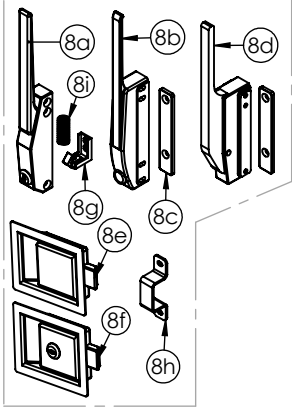

MODEL:

TS-1418-30

Parts Manual

REV: 3/2/10

CONTROL PANEL OPTIONS

LATCH OPTIONS

TS-1418-30
REV: 3/2/10