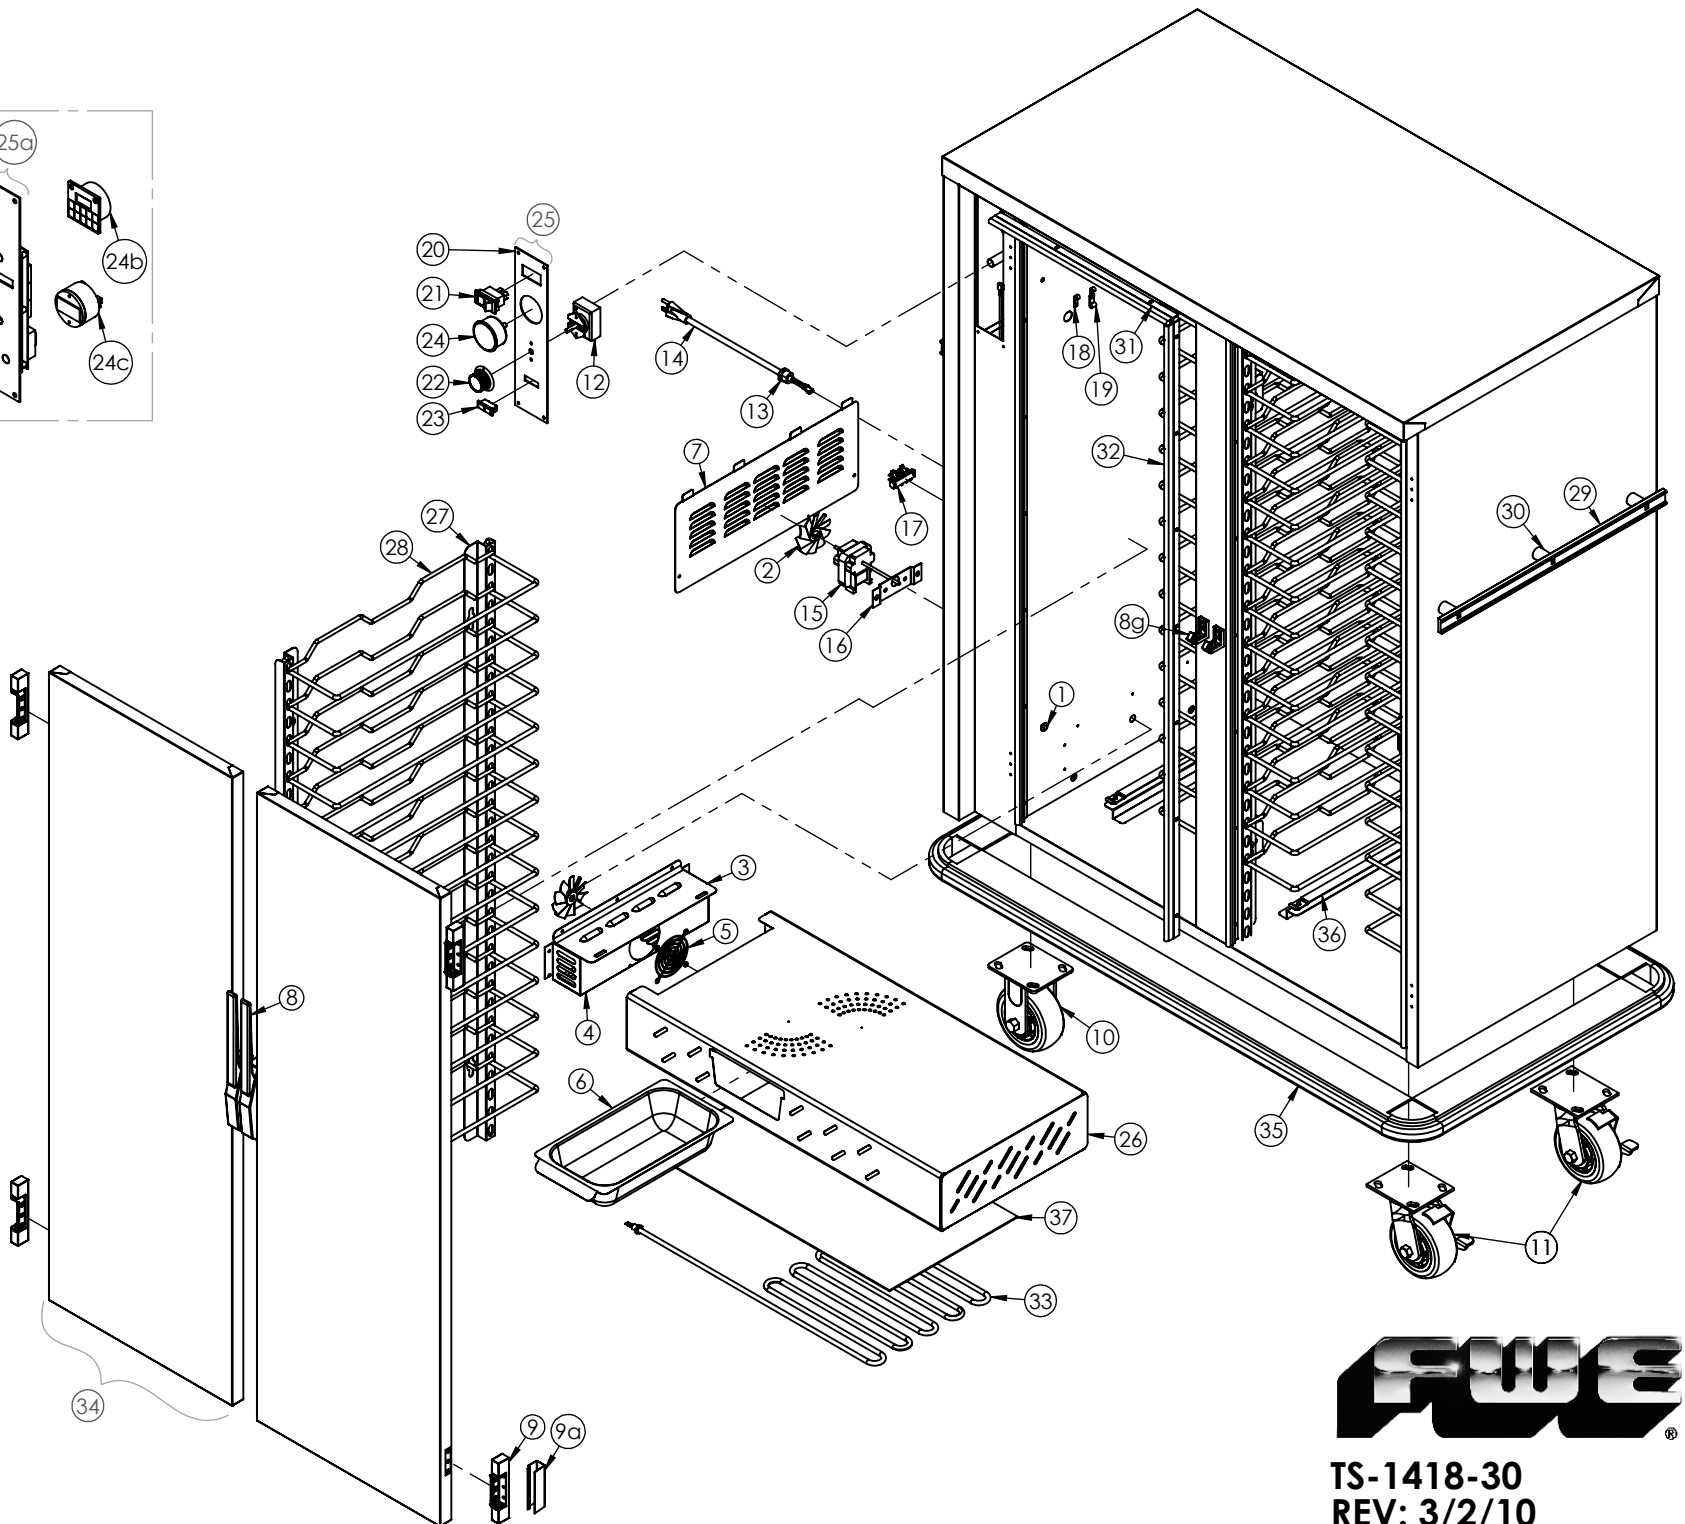

MODEL:

TS-1418-30

Parts Manual

REV: 3/2/10

CONTROL PANEL OPTIONS

LATCH OPTIONS

TS-1418-30
REV: 3/2/10