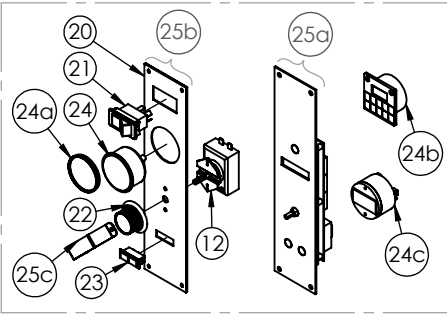

MODEL:

TS-1418-30

Parts Manual

REV: 3/2/10

CONTROL PANEL OPTIONS

LATCH OPTIONS

TS-1418-30
REV: 3/2/10