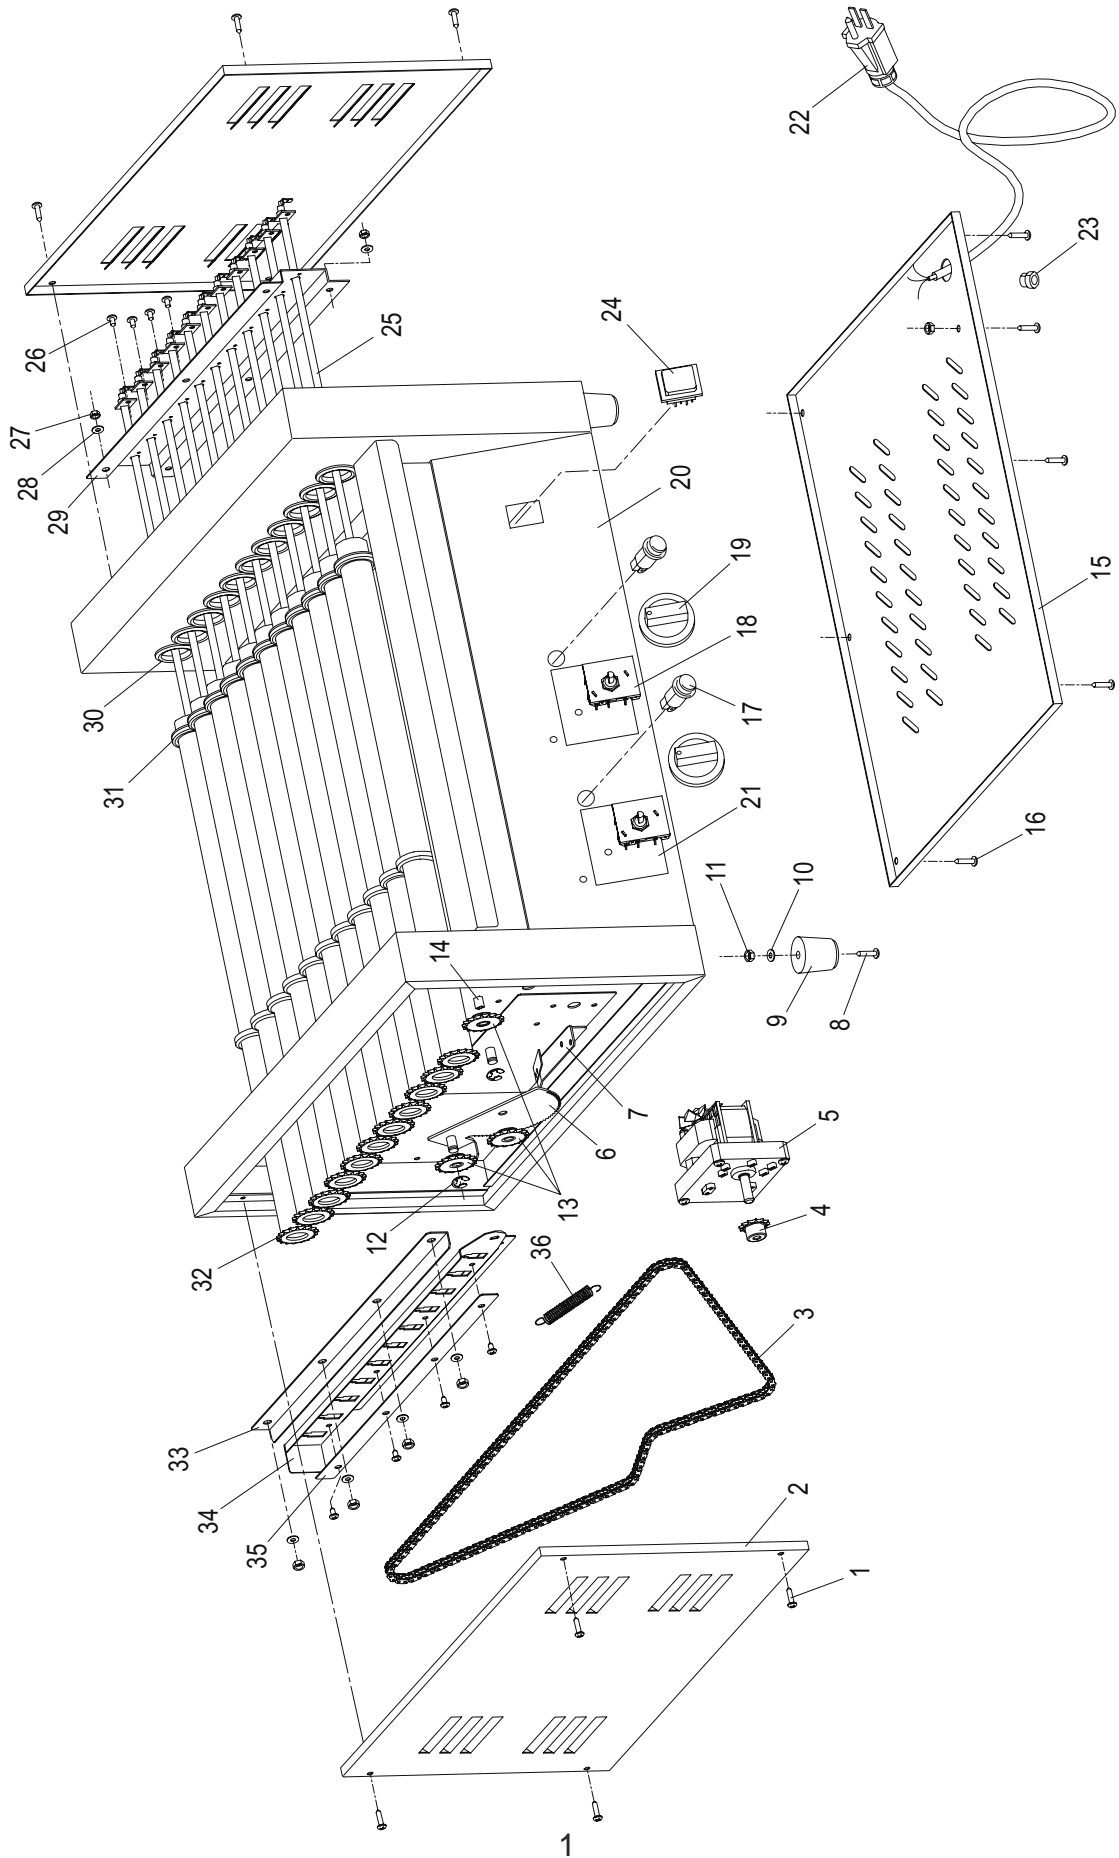

# CPRG30 & CPRG50 PARTS LIST

Item	Description	Part Numbers		Qty	Item	Description	Part Numbers		Qty
		SRG30	SRG50				SRG30	SRG50	
1	Screw	-	-	8	19	Knob	U02101155013	-	2
2	Side Panel	-	-	2	20	Grill Body	-	-	1
3	Chain	U01021005010	-	1	21	Mica Plate	U01991090026	-	1
4	Motor Gear	U01021005059	-	1	22	Power Cord & Plug	U03021205012	-	1
5	Motor	U03011200004	-	1	23	Strain Relief	U02101155021	-	1
6	Chain Adjusting Assy	U06051470237	-	1	24	Power Switch	U03041215027	-	1
7	Spring Plate	U01051025827	-	1	25	Heating Element	U03061225040	U03061225042	11
8	Screw	-	-	4	26	Screw	-	-	15
9	Foot	U02121165003	-	4	27	M4 Nut	-	-	13
10	M5 Washer	-	-	4	28	M4 Washer	-	-	14
11	Nut	-	-	7	29	Right Baffle	-	-	1
12	E-Clip Retaining Ring	U66991845009	-	2	30	Gum Cover	U02101155052	-	22
13	Gear	U01021005035	-	3	31	Quadric Sealing	U02101155055	-	22
14	Sleeve	U01021005067	-	1	32	Roller	U01091050029	U01091050028	11
15	Base Plate	-	-	1	33	Left Baffle (Upper)	-	-	1
16	Screw	-	-	5	34	Left Baffle (Lower)	-	-	1
17	Indicator Light	U03091240005	-	2	35	Element Fixing Plate	-	-	1
18	Thermostat	U03041215007	-	2	36	Spring	U01011000006	-	1