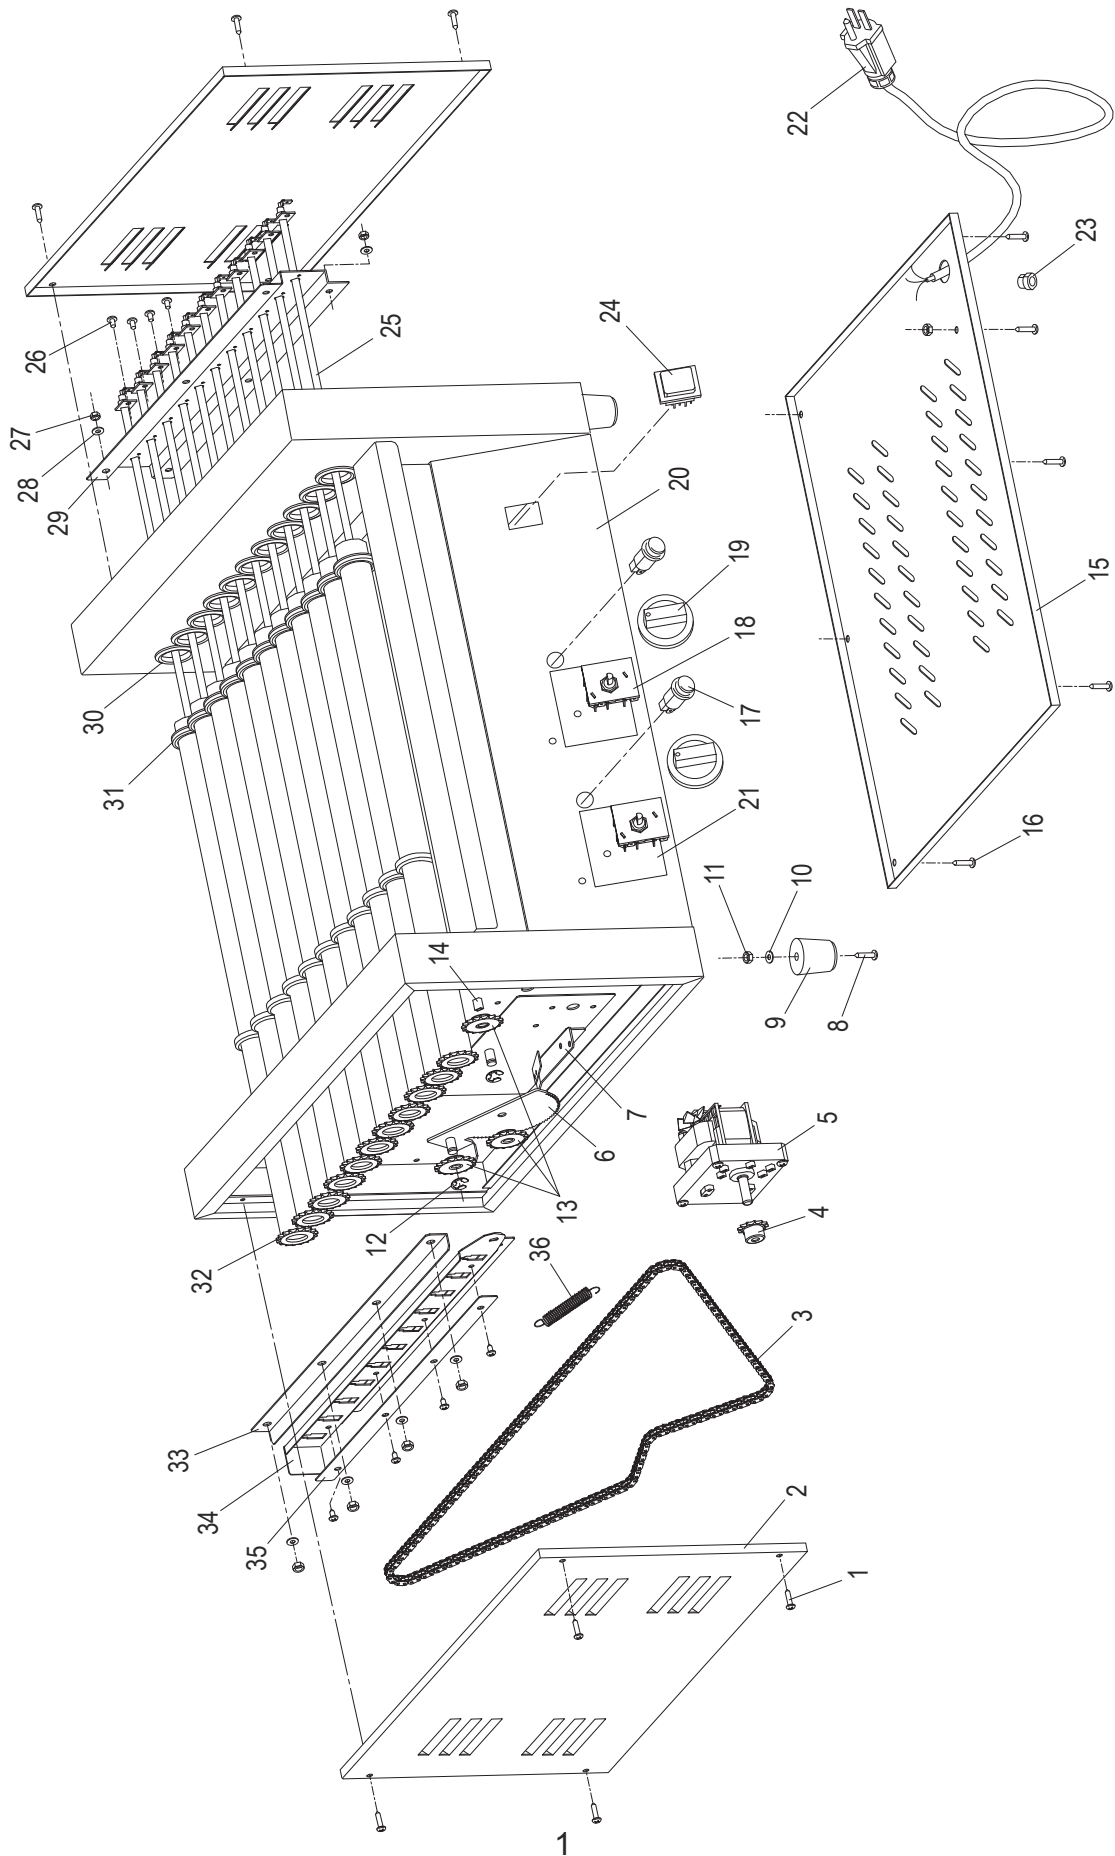

RG30 & RG50 ROLLER GRILL COMPONENTS

RG30 & RG50 PARTS LIST

Roller Grill Part Numbers

ITEM	DESCRIPTION	RG30	RG50	QTY	ITEM	DESCRIPTION	RG30	RG50	QTY
1	SCREW	-	-	8	20	GRILL BODY	-	-	1
2	SIDE PANEL	-	-	2	21	MICA PLATE	U01991090026	-	1
3	CHAIN	U01191068005	-	1	22	POWER CORD & PLUG	U03021205012	-	1
4	MOTOR GEAR	U01021005059	-	1	23	STRAIN RELIEF	U02101155021	-	1
5	MOTOR	U03011200004	-	1	24	POWER SWITCH	U03041215027	-	1
6	CHAIN ADJUSTING ASSY	U06051470237	-	1	25	HEATING ELEMENT	U03061225040	U03061225042	11
7	SPRING PLATE	U01051025827	-	1	26	SCREW	-	-	15
8	SCREW	-	-	4	27	M4 NUT	-	-	13
9	FOOT	U02121165003	-	4	28	M4 WASHER	-	-	14
10	M5 WASHER	-	-	4	29	RIGHT BAFFLE	-	-	1
11	NUT	-	-	7	30	GUM COVER	U02101155052	-	22
12	E-CLIP RETAINING RING	U66991845009	-	2	31	QUADRIC SEALING	U02101155055	-	22
13	GEAR	U01021005035	-	3	32	ROLLER	U01091050029	U01091050028	11
14	SLEEVE	U01021005067	-	1		ROLLER, TEFLON	*U01091050055	*U01091050054	
15	BASE PLATE	-	-	1	33	LEFT BAFFLE (UPPER)	-	-	1
16	SCREW	-	-	5	34	RIGHT BAFFLE (LOWER)	-	-	1
17	INDICATOR LIGHT	U03091240005	-	2	35	ELEMENT FIXING PLATE	-	-	1
18	ENERGY SWITCH	U03041215007	-	2	36	SPRING	U01011000006	-	1
19	KNOB	U02101155013	-	2					
* Use after S/N 1413073962