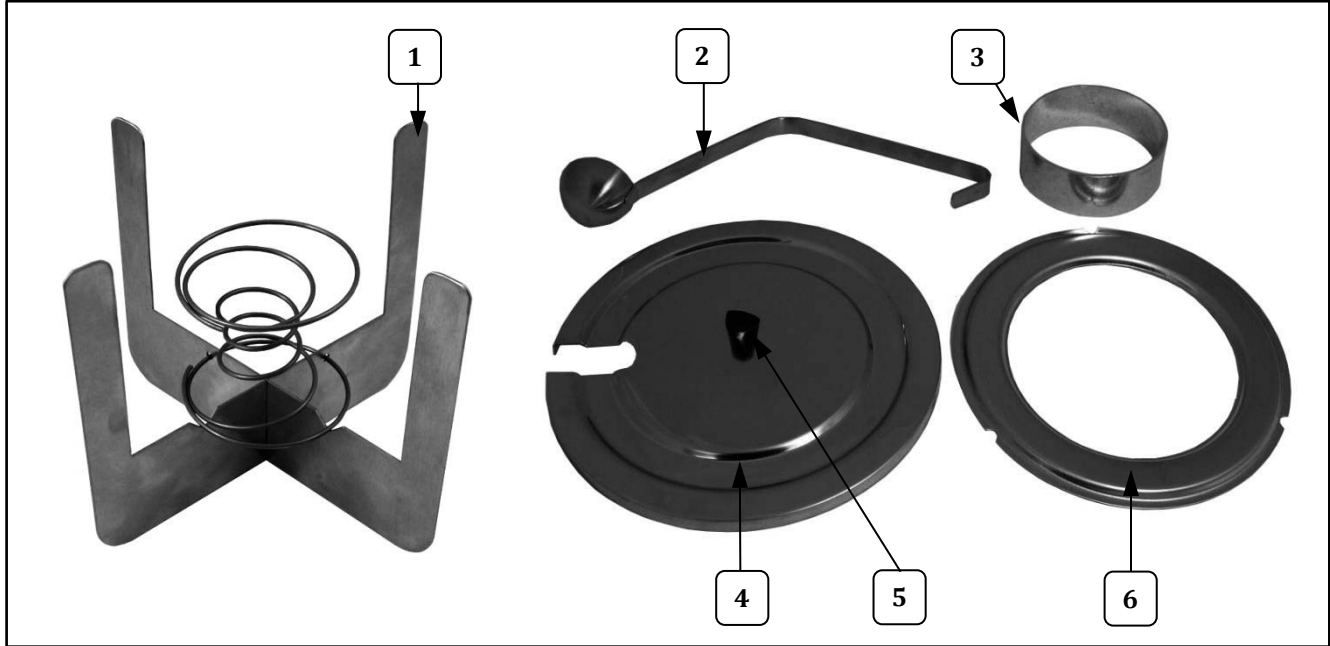

Unit Accessories

Item	Part Description	Qty.	Part Number	
			4211	4211EX
1	CAN HOLDER W/SPRING	2	38540	38540
2	3/4 OZ DIPPER	2	38129	38129
3	BOWL PLATFORM	2	38120	38120
4	LID W/KNOB	2	38042	38042
5	KNOB LID LIFT	2	47120	47120
6	LOCK RING	2	38031	38031