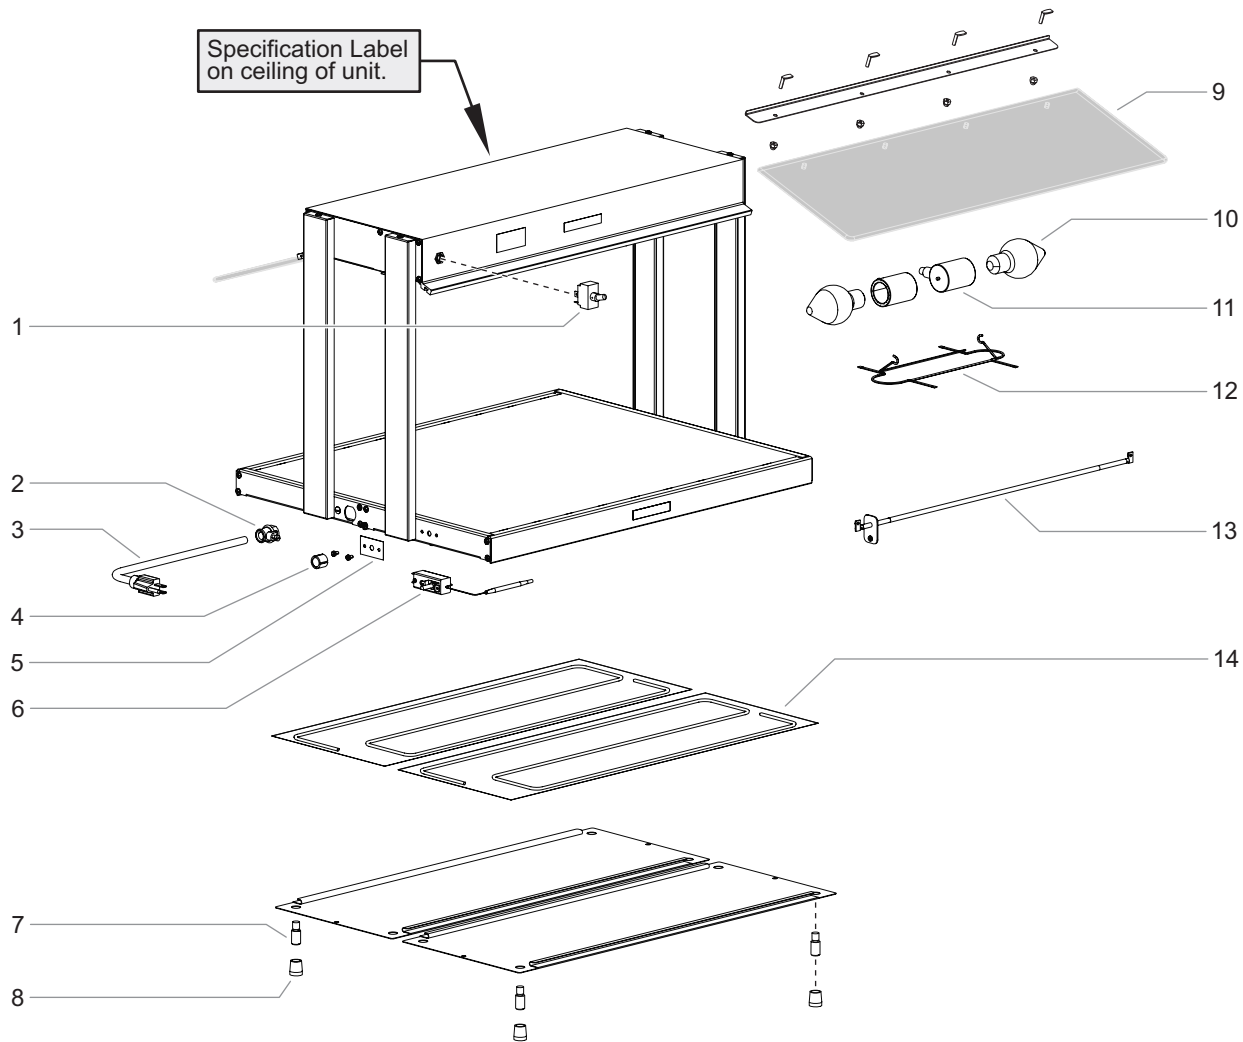

HATCO GLO-RAY® BUFFET WARMER

GRBW Series

Item	Description	Part No.	Qty.
1	Toggle Switch (standard)	R02.19.008A.00	1
	Infinite Switch (optional, not shown)		
	100 V	R02.19.160.00	1
	120 V	R02.19.018.00	1
	220, 240, 220-230, 230-240 V	R02.19.019.00	1
2	Cord Grip		
	100, 120, 220, 240, 220-230, 230-240 V	02.20.212.00	1
	120/208-240 V	02.20.040.00	1
3	Power Cord and Plug		
	NEMA 5-15P (100, 120 V)	R02.18.154.00	1
	NEMA L14-20P (120/208-240 V)	02.18.128.00	1
	CEE 7/7 Schuko, 10 A (220, 220-230 V)	02.18.077.00	1
	CEE 7/7 Schuko, 16 A (220, 220-230 V)	02.18.038.00	1
	BS-1363 (240, 220-230, 230-240 V)	02.18.068.00	1
4	Knob, Thermostat	05.30.039.00	1
5	Label, Thermostat	07.03.134.00	1
6	Thermostat	R02.16.039.00	1