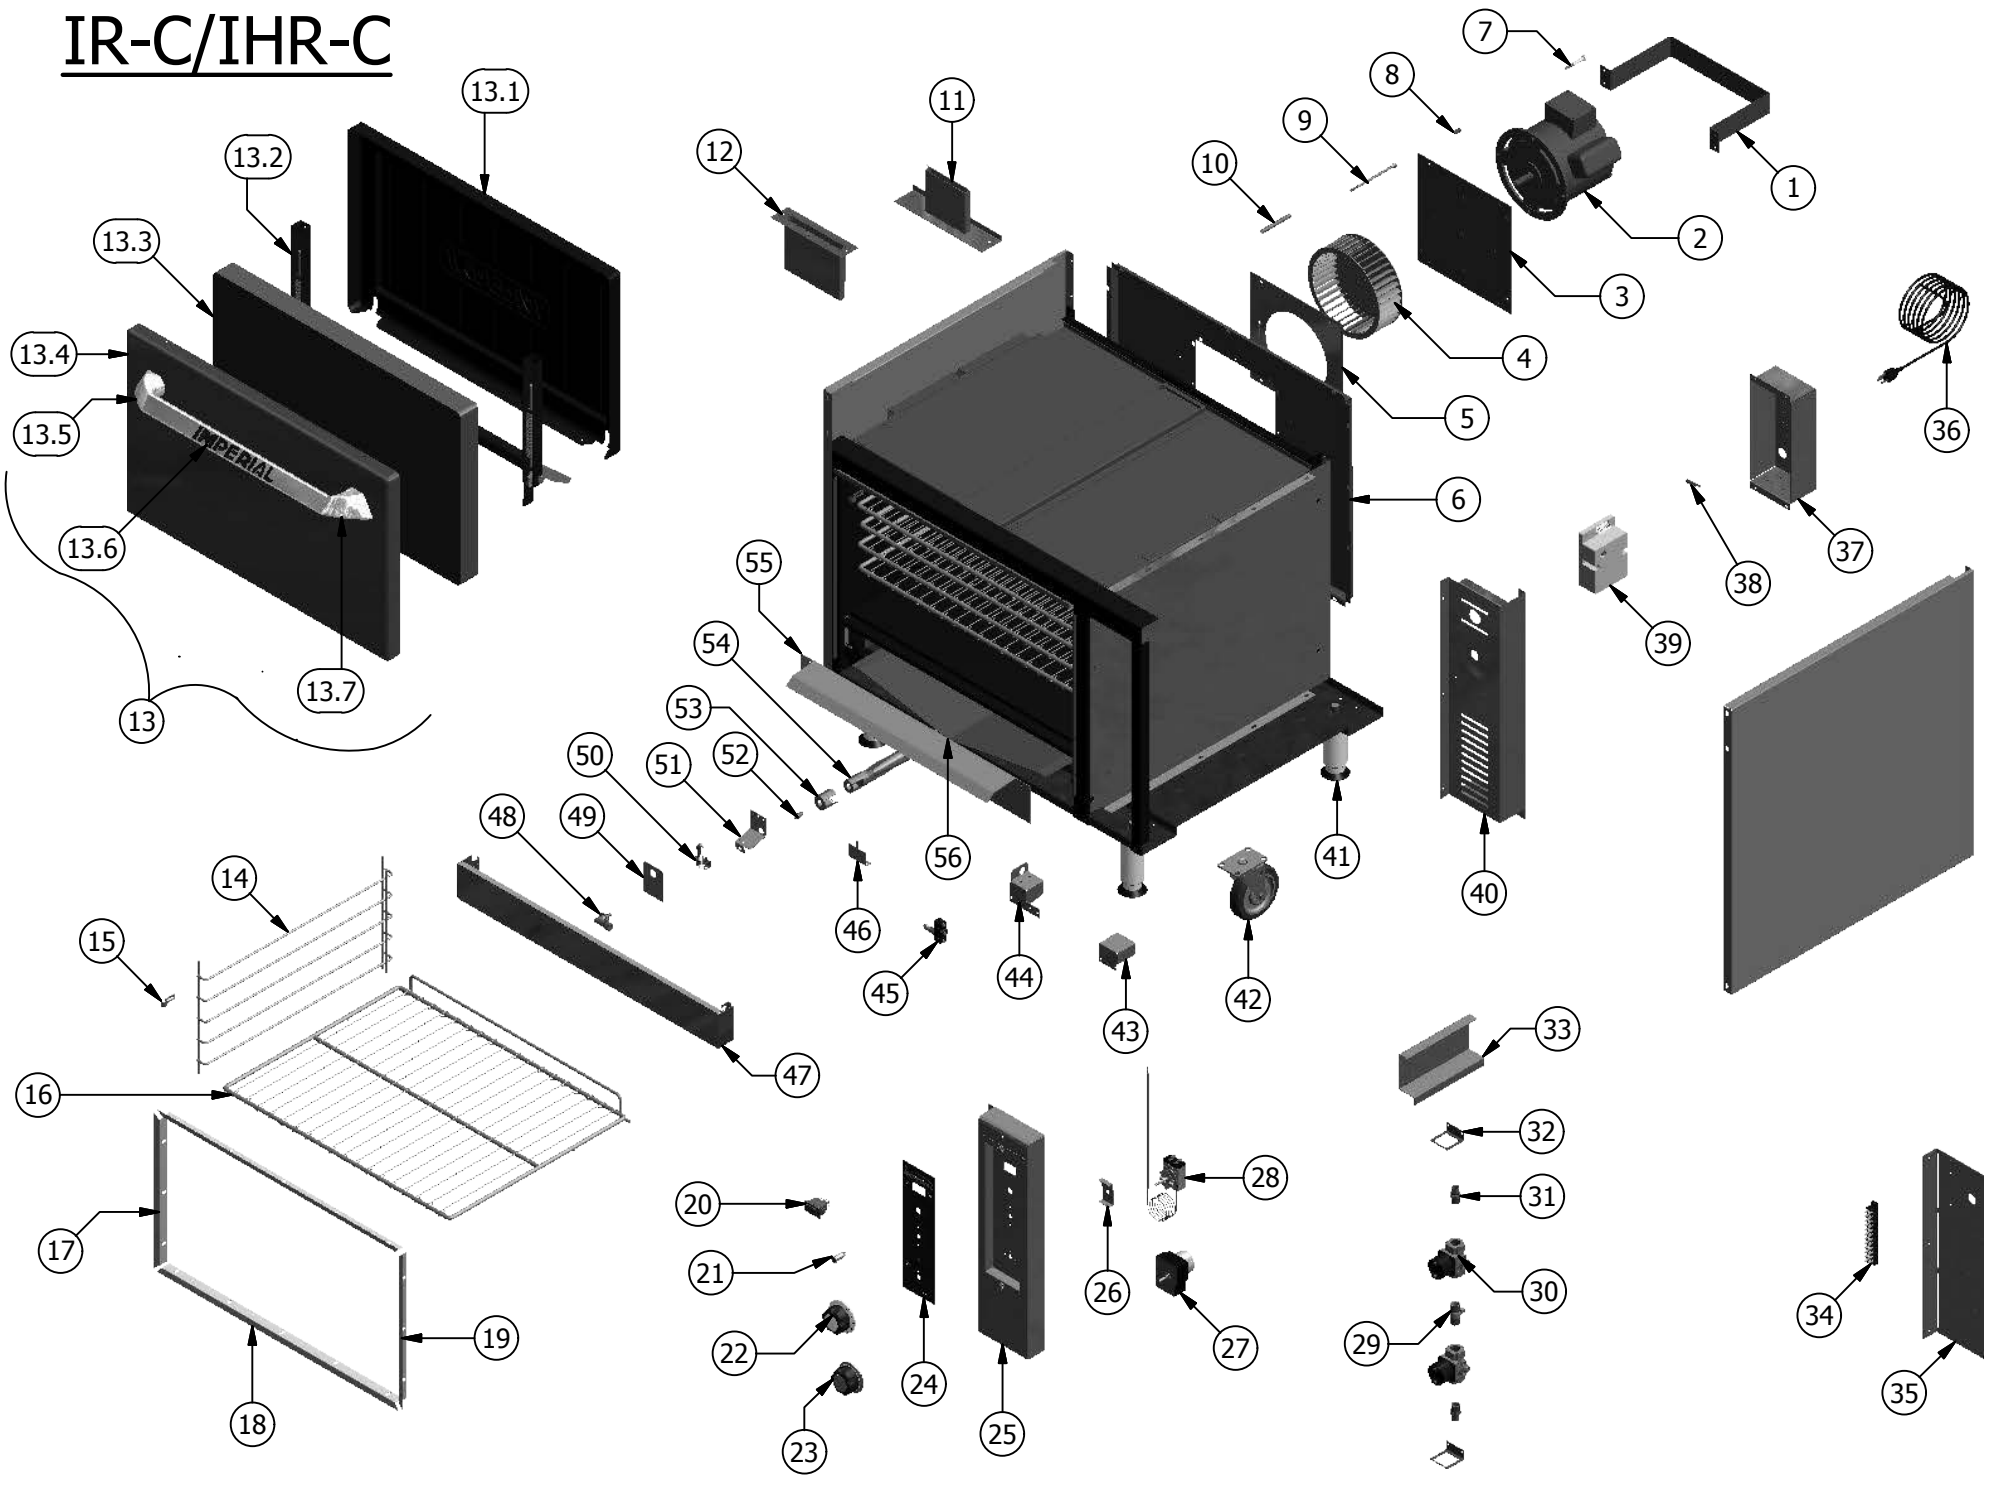

IR-C/IHR-C

IR-C/IHR-C Series Convection Oven Base

ITEM NO	DESCRIPTION	PART NO.	PER OVEN
1	MOTOR GUARD	20272	1
2	IR-C MOTOR 115V	1165-115	1
***	IRC- MOTOR 208V	1165-208	1
***	IR-C MOTOR 220V	1165-220	1
3	IR-C MOTOR MOUNTING PLATE	20273	1
4	SQUIRREL CAGE FAN	1166	1
5	IR-C FAN COVER	20274	1
6	IR-C OUTER BACK PANEL	20298	1
7	HEX CAP SCREW,ZINC PLATED (1/4 x 20 x 2)	30318	4
8	3/8 X 1/2 SPACER TUBE	30396	4
9	1/4-20x5 HEX CAP SCREW	30342	4
10	3/8 X 3-1/8 SPACER TUBE	30397	4
11	IR-C OUTER FLUE ASSY.	20279	1
12	IR-C INNER FLUE ASSY.	20278	1
13	IR-36/IR-C DOOR ASSY.	2688	1
+++	IHR/IHR-C DOOR ASSY. (SEE IHR BREAKDOWN).	36599	1
13.1	DOOR LINER (26 1/2" OVEN)	2128	1
13.2	DOOR CLOSING MECH (26 1/2" OVEN)	20161	1
13.3	IR-C 36/60/72/ DOOR INSULATION	8040-1	1
13.4	DOOR COVER (26 1/2" OVEN)	2689	1
13.5	END CAP L/H	36102	1
13.6	DOOR HANDLE	36100	1
13.7	END CAP R/H	36101	1
14	IR-C/IHR-C/IDR RACK GUIDE	2023	2
15	IR-C/IHR-C/IDR RACK GUIDE CLIP	30879	8
16	IR-C/IHR-C/IDR RACK	4042-2	5
17	IR-C/IHR-C DOOR GASKET L/H	20072	1
18	IR-C/IHR-C DOOR GASKET TOP/BOTTOM	20070	2
19	IR-C/IHR-C DOOR GASKET R/H	20071	1
20	POWER SWITCH 3 POSITIONS ON/OFF - COOL DOWN	1126	1
21	INDICATOR HEAT LIGHT (USE ON 36"/72")	1124	1
***	INDICATOR HEAT LIGHT 250 V (OLD P/N 1124-1)	1124-230	1
22	THERMOSTAT KNOB	36329	1
+++	IHR-C THERMOSTAT KNOB	36326	1
23	ELECTRIC TIMER KNOB (SPECIFY MODEL FOR IHR UNITS)	36945	1
24	IR-C CONTROL LABEL	34623	1
***	IR-C SWITCH LABEL (USE ON 48"/60")	30873	1
25	IR-C CONTROL PANEL R/H	39014	1
***	IR-C CONTROL PANEL L/H	39015	1
***	IR-C CONTROL PANEL BRACKET (L/R)	39013	1
+++	IHR-C CONTROL PANEL L/H	36622	1
26	IR-C THERMOSTAT SPACER	20311	1
27	ELECTRIC TIMER 115V	32209	1
***	ICV-IRC TIMER 230V 60V 60HZ M450	32209-230	1
28	KXT THERMOSTAT CONVECTION OVEN	1160	1
29	PILOT MANIFOLD	39029	1
***	3/16 CC X 1/8 MALE CONNECTOR	37345	1