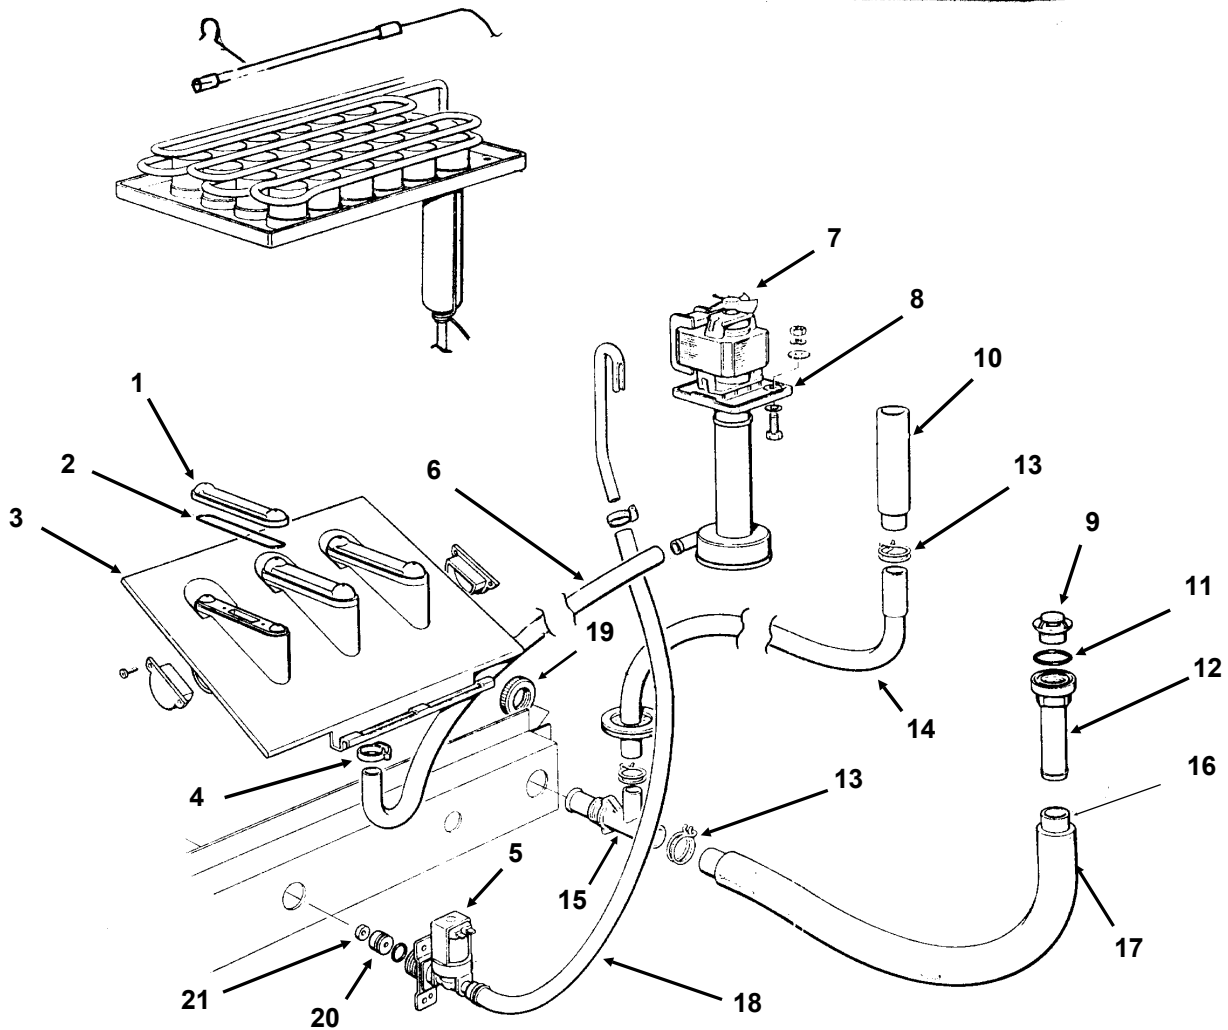

CS60 Service Parts CABINET

ITEM NUMBER	PART NUMBER	DESCRIPTION
1.	0701939-03	Top panel
2.	0784378-00	Insulation
2a.	0742033-00	Cover
3.	0721455-00	Brace
4.	0660468-00	Upper Door Frame
5.	0792009-06	Door
6.	0660286-00	Door Bushing (4)
7.	0784169-09	Curtain
8.	0701937-09	Front panel,
9.	0660466-00	Leg
	0660516-00	Leg spacer
10.	0660258-01	Leg Leveler

ITEM NUMBER	PART NUMBER	DESCRIPTION
11.	0701945-01	Lower back panel,
12.	0702179-00	Back panel
13.	0470000-03	Screw
14.	0470002-00	Screw
15.	0732017-00	Bin Thermo Bracket
16.	0781306-20	Unit frame
17.	F060498-01	Storage Bin Assembly
18.	0742101-03	Pump bracket
	0669469-01	Curtain bracket
19.	02-3253-01	Scoop
20.	0721451-04	Front plate

CS60 Service Parts

Water System

ITEM NUMBER	PART NUMBER	DESCRIPTION	ITEM NUMBER	PART NUMBER	DESCRIPTION
1.	0660519-02	Spray nozzle	13.	0460004-00	Hose Clamp
2.	0640041-20	Gasket	14.	0610159-02	Drain tube
3.	0793129-02	Spray system (complete)	15.	0660224-00	Drain Fitting
4.	0650499-01	Hose Clamp	16.	0610148-11	Bin Drain Hose
5.	A32405-001	Inlet Water Valve	17.	0744014-05	Drain Hose Insul.
6.	0610166-00	Hose, Pump To Jets	18.	0743118-06	Supply Hose, 680mm
7.	0660463-02	Pump Fan	19.	0660535-00	Ring Nut
8.	A32588-020	Water Pump	20.	no number	part of item 5
9.	0660211-01	Drain Top	21.	no number	part of item 5
10.	0660387-01	Stand pipe	Not Shown,		
11.	0640134-00	O-ring	22.	0533238	Inlet Water
12.	0660219-01	Drain Tube Fitting			Adaptor (optional)