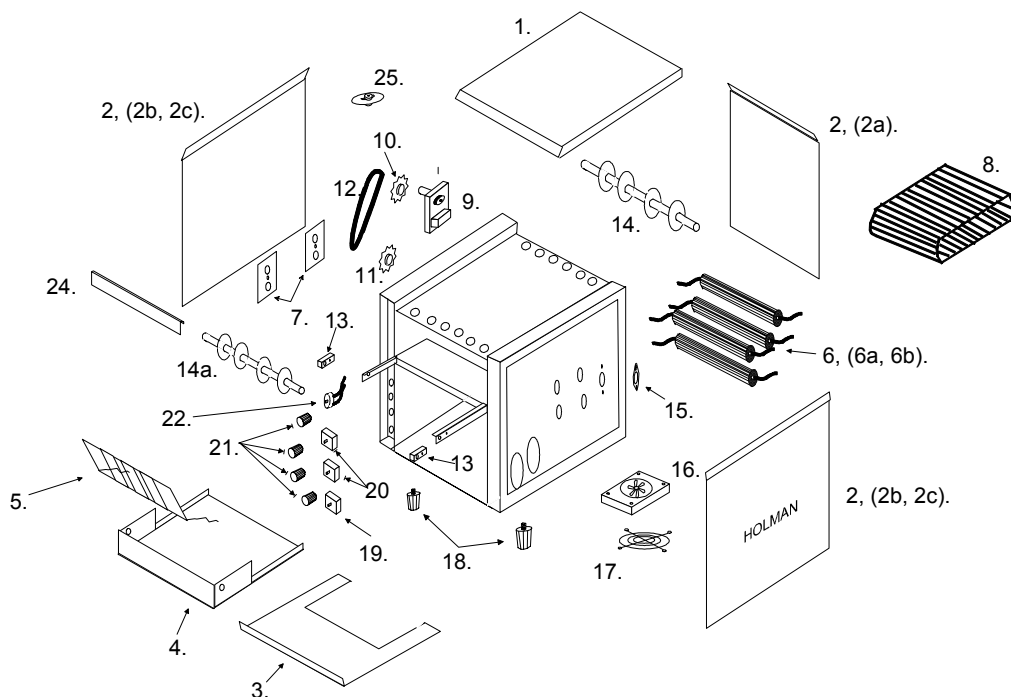

**OPERATOR'S MANUAL
HOLMAN CONVEYOR TOASTERS
TURBOTOAST SERIES**

PARTS LIST MODELS TT960, TT900H

<u>PART #</u>	<u>QTY.</u>	<u>DESCRIPTION</u>	<u>PART #</u>	<u>QTY.</u>	<u>DESCRIPTION</u>		
1).	100993	1	Top Cover	12).	150015	1	Drive Chain
2).	402407	1	Back Panel	13).	200700	2	Bushing, Idler Shaft
2a).	402408	1	Back Panel, (high)	14).	202902	1	Drive Shaft
2b).	401809	2	Side Panel	14a).	202905	1	Idler Shaft
2c).	401732	2	Side Panel (high)	15).	112261	2	Rear Bushing
3).	401726	1	Toast Chute Extension	16).	200561	1	Fan Motor
4).	101093	1	Crumb Tray	17).	200562	1	Fan Grill
5).	200762	1	Load Up tray	18).	200709	4	Leg, 1"
6).	197845	4	Heater Tubes, 208V	19).	200551	1	Power Saver Switch
6a).	197847	4	Heater Tubes, 240V	20a).	200538	2	Infinite Switch, 208/240V
6b).	197846	4	Heater Tubes, 220V	21).	115360	4	Knob
7).	4001917	1	Heater Tube Retainers	22).	118042	1	Speed control
8).	160024	1	Conveyor Belt	23).	140024	1	Cord/Plug set (not shown)
9).	200504	1	Drive Motor	24).	401698	1	Swinging Heat Shutter
10).	200645	1	Drive sprocket	25).	115146	1	High Limit Reset
11).	200645	1	Driven Sprocket	26).	200387	1	Fan Motor Cord Set (not shown)
				27).	200736	2	Spring, (not shown)