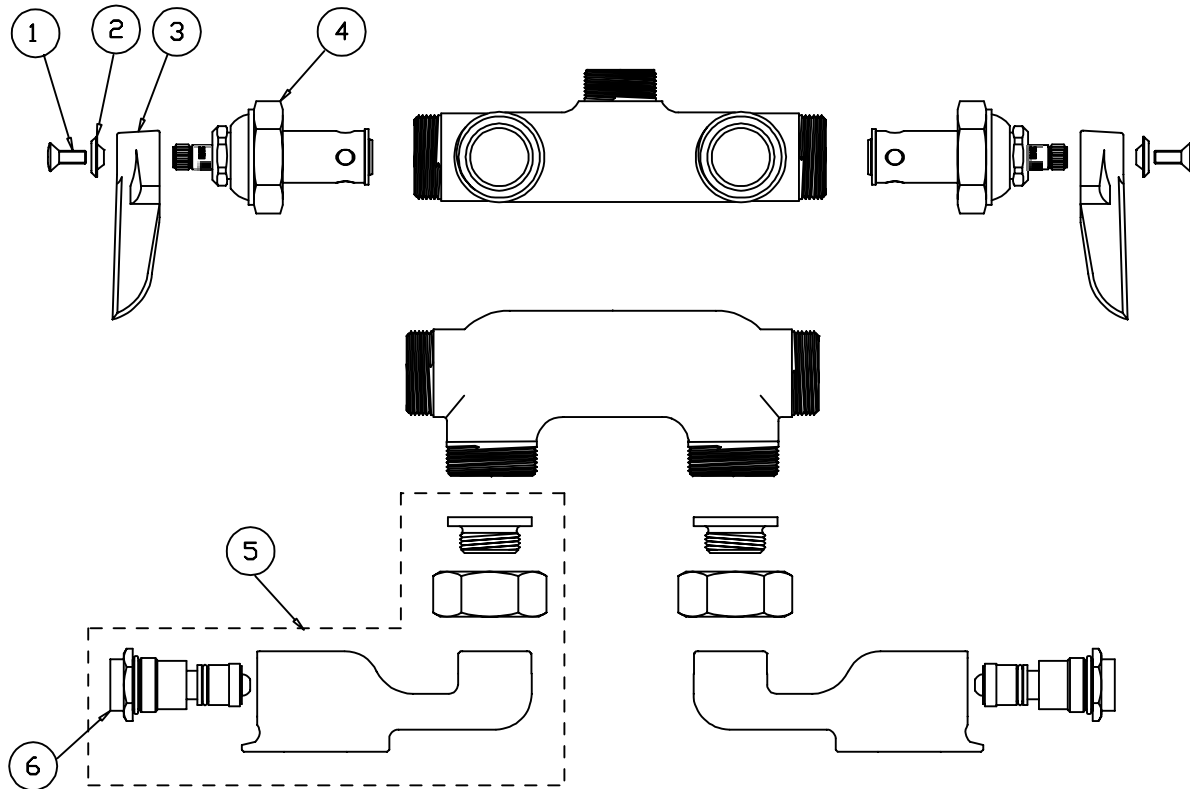

# B-0240-LN

## ***Faucet Less Nozzle***

1	Screw, Handle	000922-45
2	Index, Button, Blue/Cold	001660-45
	Index, Button, Red/Hot	001661-45
3	Handle, Lever	001638-45
4	Asm, Spindle Eterna - Cold	005959-40
	Asm, Spindle Eterna - Hot	005960-40
5	Asm, 'FE' Style Flange	00FE
6	Asm, Bonnet	163A