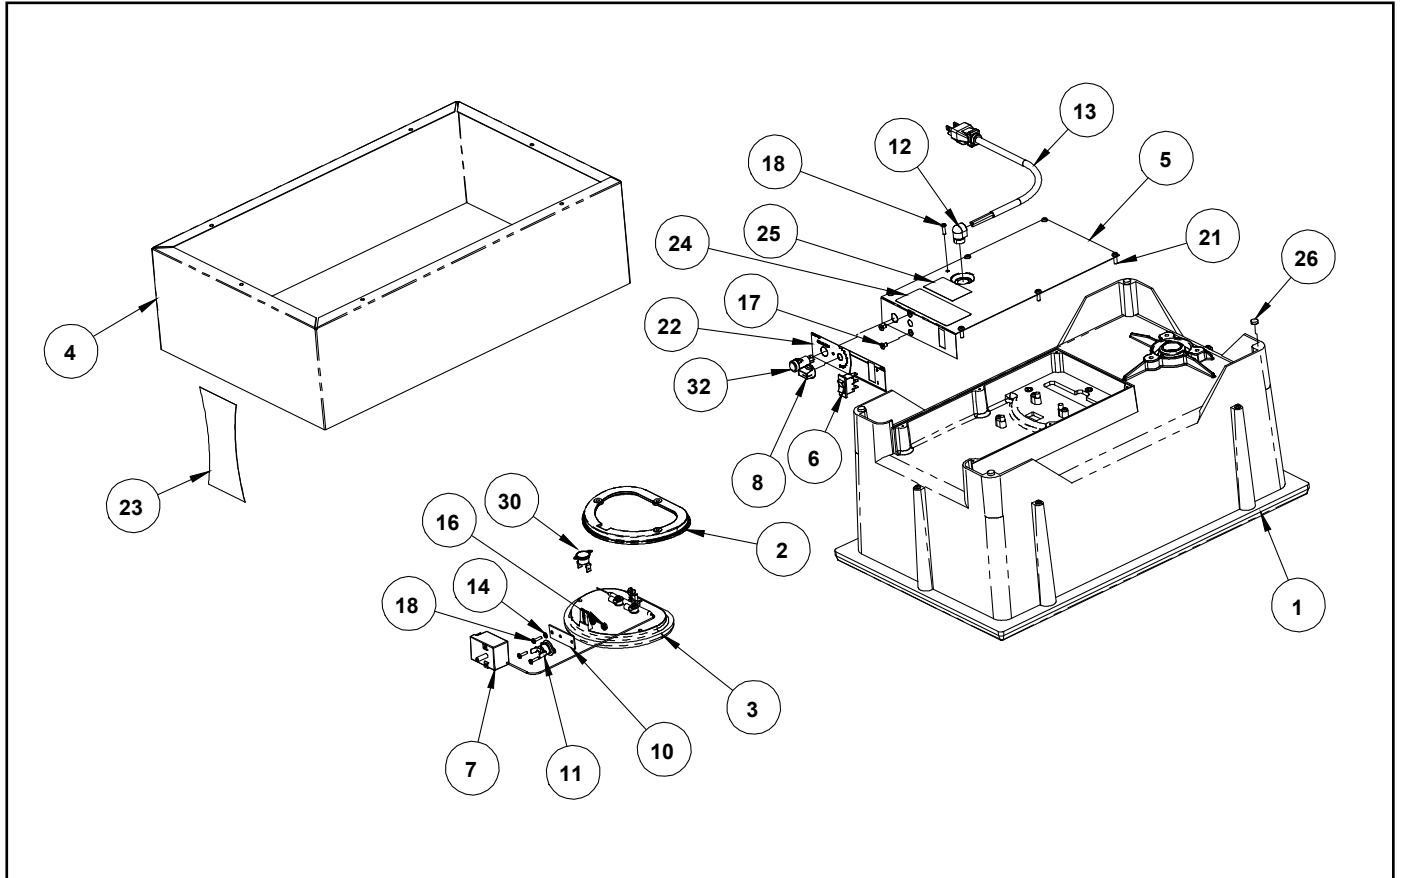

Liste Des Pièces Détachées

Article ~ 72023, 72020

Légende	Référence	Description
1	17528-1	COMPARTIMENT
2	17868-1	JOINT D'ÉLÉMENT CHAUFFANT EN FORME DE D
3	44273-1	ÉLÉMENT CHAUFFANT, FORME EN D, 120 V, 1000 W
3	44262-1	ÉLÉMENT CHAUFFANT, FORME EN D, 120 V, 1440 W
4	44640-2	BOÎTIER (CHROMÉ)
5	44613-2	PANNEAU DE COMMANDE
6	23420-1	INTERRUPTEUR, BASCULE, LUMINEUX, 120 V
7	17074-1	THERMOSTAT, CAPILLAIRE COURT
8	17012-1	BOUTON, SÉLECTEUR
9		
10	17928-1	PLAQUE DE THERMORUPTEUR
11	17504-1	THERMOSTAT, LIMITE HAUTE
12	17024-3	RÉDUCTEUR DE TENSION
13	17023-1	CORDON, ALIMENTATION, 120 V, 5-15P
14	25181-3	RONDELLE #6, ÉTOILE INTERNE
16	17019-3	ÉCROU #6-32 KEPS
17	17256-3	VIS, 4 mm x 7 mm
18	17020-1	VIS, #6-32 x 12 mm (1/2 po)
21	17018-3	VIS, 8-32 x 12 mm (1/2 po)
22	17418-1	ÉTIQUETTE, COMMANDE
23	17485-1	ÉTIQUETTE, PRODUIT
24	17419-1	ÉTIQUETTE, VALEURS NOMINALES
25	17346-1	AUTOCOLLANT D'INFORMATIONS DE REMISE EN TEMPÉRATURE
26	17015-1	PIEDS
30	25438-1	CAPTEUR DE NIVEAU D'EAU BAS
32	1755901-1	VOYANT, BLEU, 120 V

Vue Éclatée

Article ~ 72023, 72020