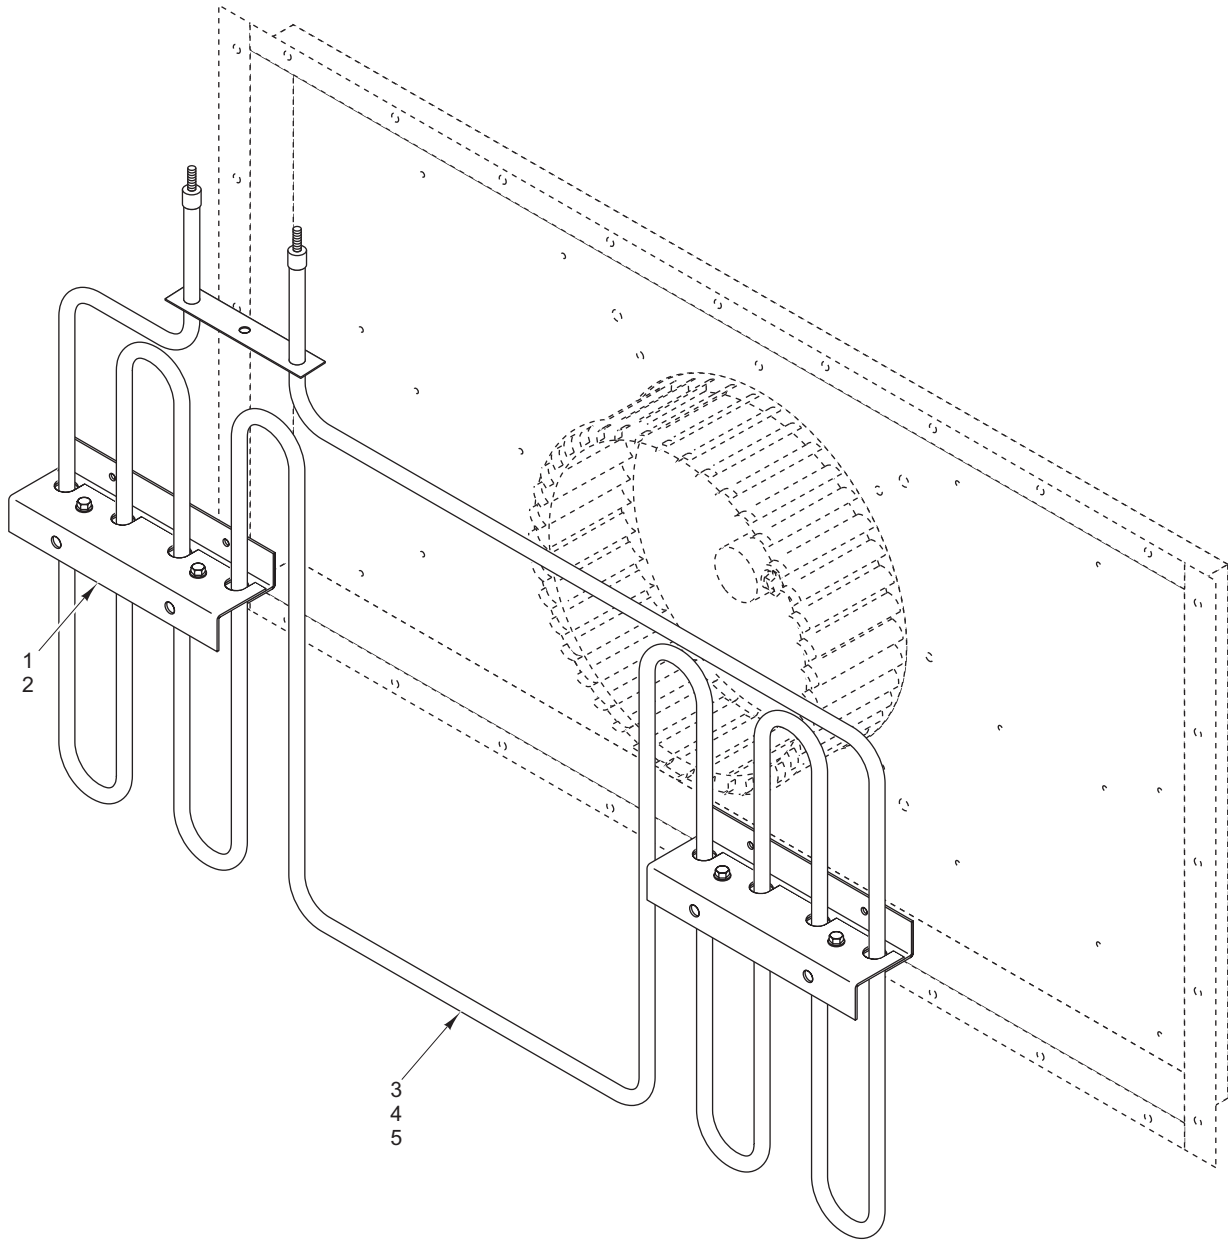

PL-58836

CONVECTION ELEMENTS

CONVECTION ELEMENTS

ILLUS. PL-58836	PART NO.	NAME OF PART	AMT.
1	00-497670-00001	Bracket – Inner Element Support.....	2
2	00-497670-00002	Bracket – Outer Element Support.....	2
3	00-497669-00001	Oven Element (208 V.).....	AR
4	00-497669-00002	Oven Element (240 V.).....	AR
5	00-497669-00003	Oven Element (480 V.).....	AR