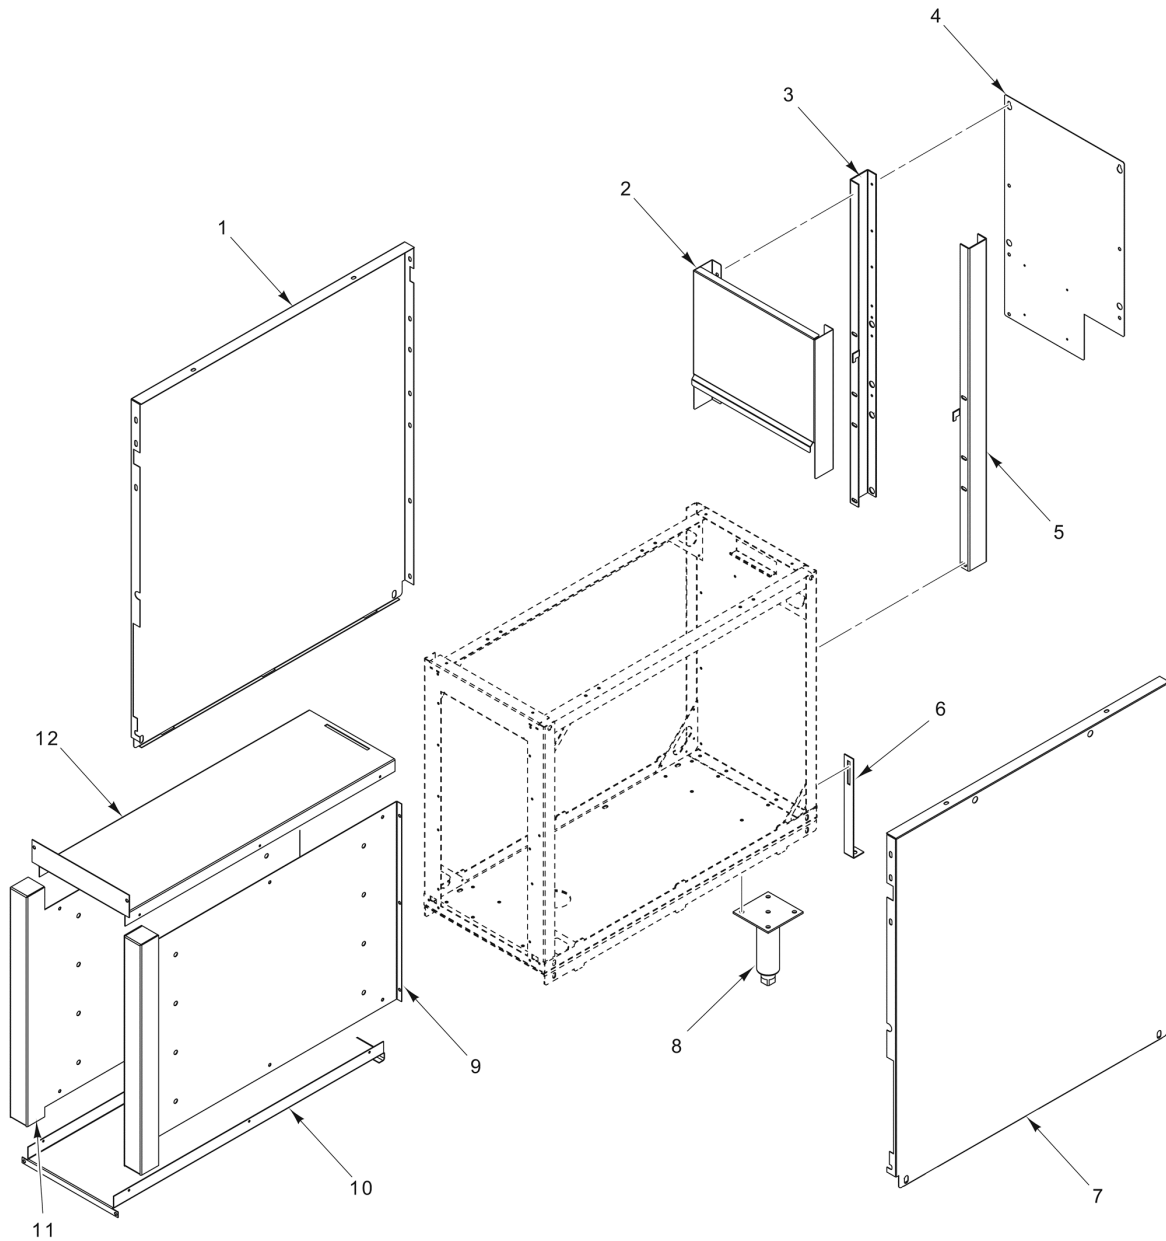

PL-60032

**RANGE BODY
(12 INCH)**

**RANGE BODY
(12 INCH)**

ILLUS.	PART NO.	NAME OF PART	AMT.
PL-60032			
1	00-921807	Panel - Side.....	1
2	00-921317	Backsplash (12 In.).....	1
3	00-922140	Channel (LH).....	1
4	00-921713	Panel - Back (12 In.).....	1
5	00-922141	Channel (RH).....	1
6	00-927459	Bracket - Anchor.....	2
7	00-921807	Panel - Side.....	1
8	00-413112-00012	Leg (6 In.).....	4
9	00-922376-00002	Panel - Side Liner (LH).....	1
10	00-921851	Panel - Bottom.....	1
11	00-922376-00001	Panel - Side Liner (RH).....	1
12	00-921849	Panel - Top.....	1