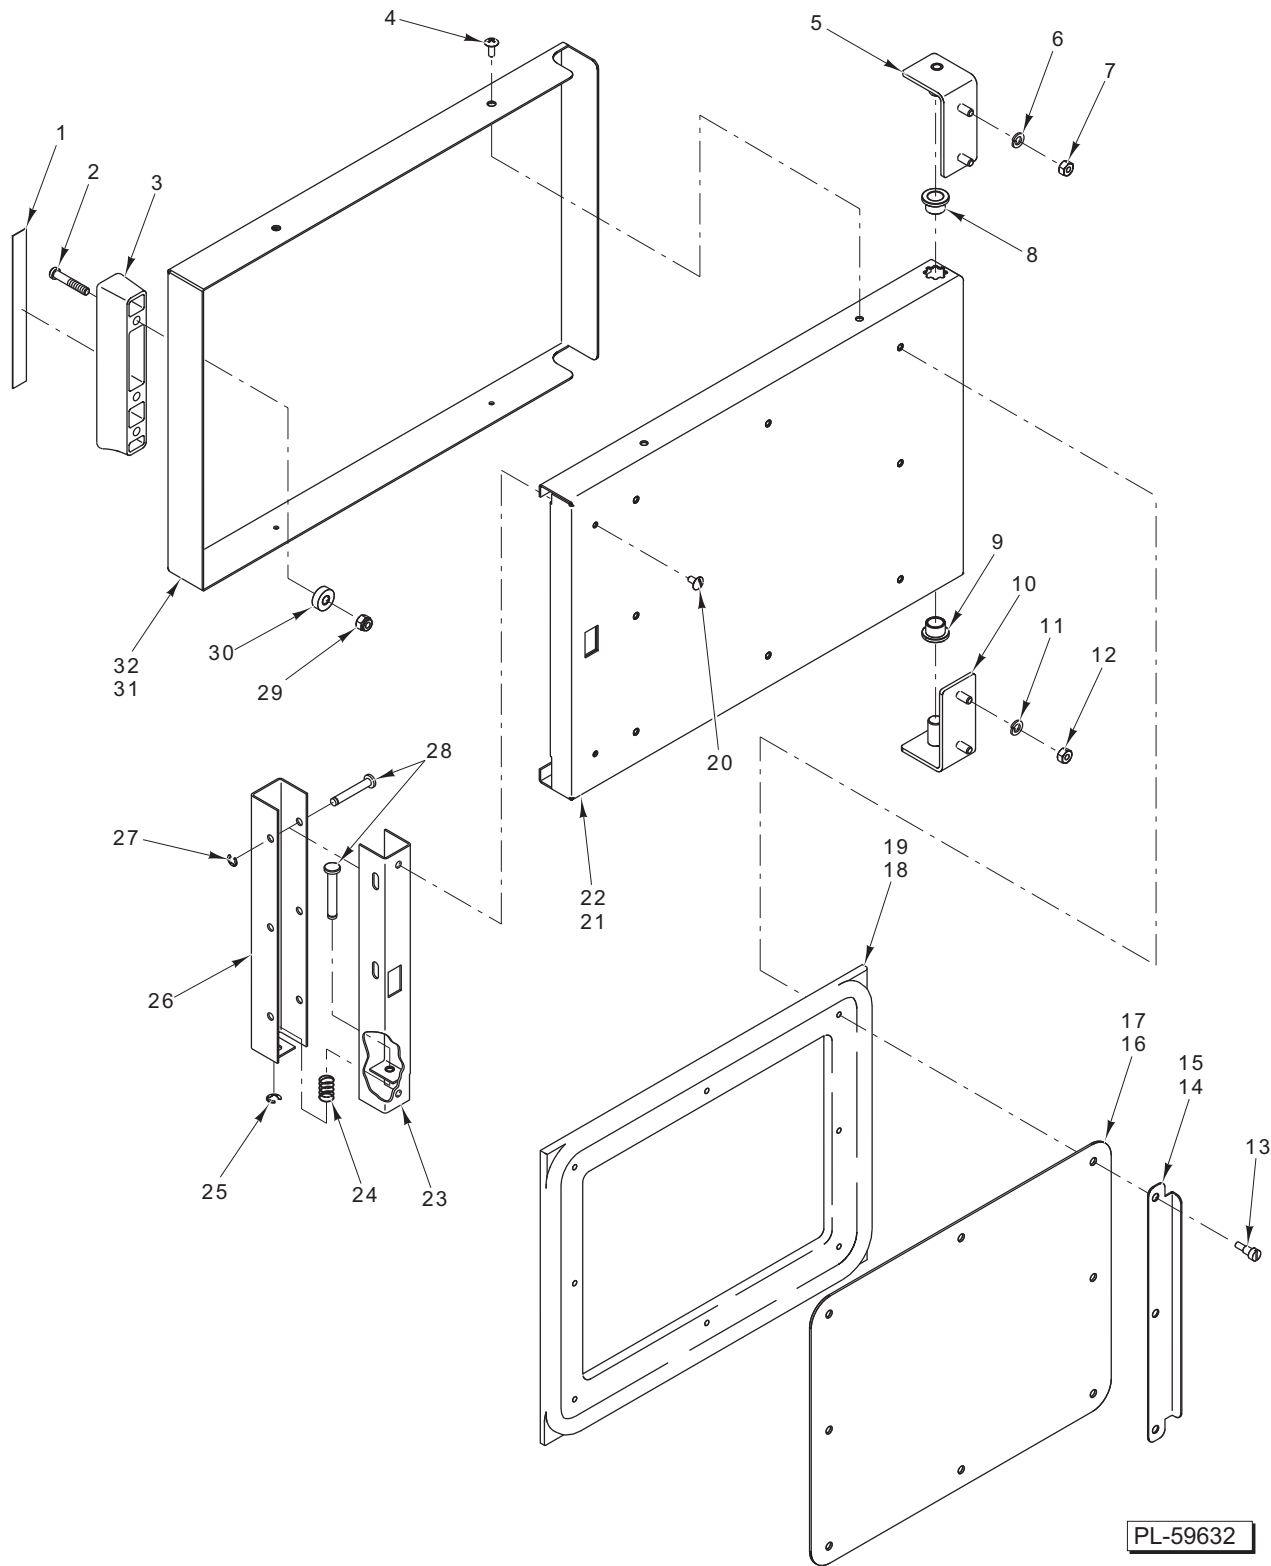

TABLE OF CONTENTS

3	CONTROLS
5	ELECTRICAL COMPONENTS
7	DOOR
9	COMPARTMENT
11	PANELS
13	PLUMBING
15	DRAIN ASSEMBLY
17	BURNER ASSEMBLY
19	GAS GENERATOR TANK ASSEMBLY

PL-59630

CONTROLS

ILLUS.	PART NO.	NAME OF PART	AMT.
1	00-854330-00001	Plug – Switch Hole.....	1
2	00-855677-00001	Switch – On/Off (Lighted).....	1
3	00-855795-00001	Gasket – Switch.....	1
4	00-855794-00001	Bezel – Switch.....	2
5	00-855796-00001	Gasket – Bezel.....	1
6	00-855695-00001	Light – Indicating (125 VAC).....	1
7	00-856773-00001	Knob – Timer.....	1
8	00-854693-00001	Seal – Rotary Shaft.....	1
9	00-856771-00002	Overlay – Control (ML-138086).....	1
10	00-856771-00001	Overlay – Control (ML-138085).....	1
11	00-856621-00001	Timer – Mechanical.....	1

PL-59631

ELECTRICAL COMPONENTS

ELECTRICAL COMPONENTS

ILLUS.	PART NO.	NAME OF PART	AMT.
PL-59631			
1	SD-019-29	Self-Tapping Screw 6-20 x 1/2 Phil. Pan Hd. Type B	10
2	00-857207-00002	Module – Ignition	1
3	00-857541-00001	Panel – Control	1
4	00-411500-00012	Transformer (120 V.).....	1
5	00-419317	Terminal – Strip Ground.....	1
6	00-856677-00001	Block – Fuse (300 V., 20 Amp.)	1
7	FE-024-94	Fuse (250 V., 4 Amp.)	1
8	00-854707-00002	Terminal – Block (2 Pole).....	1
9	00-855661-00001	Relay – Time Delay.....	1
10	NS-049-01	Nut – Panel 10-24.....	1
11	SC-021-96	Mach. Screw 10-24 x 1 1/4 Slotted Rd. Hd.....	1
12	00-844069-00001	Control – Low Water	1
	00-419315	Cord – Power.....	1
	00-855691-00001	Harness	1
	00-855692-00001	Harness – Wire	1