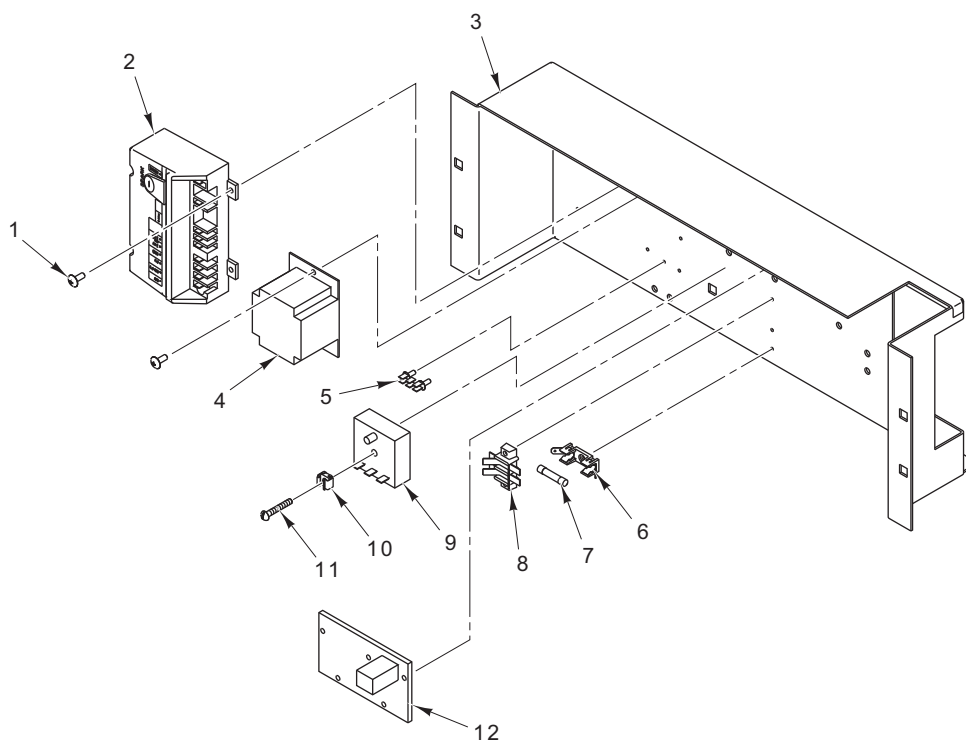

TABLE OF CONTENTS

3	CONTROLS
5	ELECTRICAL COMPONENTS
7	DOOR
9	COMPARTMENT
11	PANELS
13	PLUMBING
15	DRAIN ASSEMBLY
17	BURNER ASSEMBLY
19	GAS GENERATOR TANK ASSEMBLY

PL-59630

CONTROLS

ILLUS.	PART NO.	NAME OF PART	AMT.
1	00-854330-00001	Plug – Switch Hole.....	1
2	00-855677-00001	Switch – On/Off (Lighted).....	1
3	00-855795-00001	Gasket – Switch.....	1
4	00-855794-00001	Bezel – Switch.....	2
5	00-855796-00001	Gasket – Bezel.....	1
6	00-855695-00001	Light – Indicating (125 VAC).....	1
7	00-856773-00001	Knob – Timer.....	1
8	00-854693-00001	Seal – Rotary Shaft.....	1
9	00-856771-00002	Overlay – Control (ML-138086).....	1
10	00-856771-00001	Overlay – Control (ML-138085).....	1
11	00-856621-00001	Timer – Mechanical.....	1

PL-59631

ELECTRICAL COMPONENTS

ELECTRICAL COMPONENTS

ILLUS.	PART NO.	NAME OF PART	AMT.
PL-59631			
1	SD-019-29	Self-Tapping Screw 6-20 x 1/2 Phil. Pan Hd. Type B	10
2	00-857207-00002	Module – Ignition	1
3	00-857541-00001	Panel – Control	1
4	00-411500-00012	Transformer (120 V.).....	1
5	00-419317	Terminal – Strip Ground.....	1
6	00-856677-00001	Block – Fuse (300 V., 20 Amp.)	1
7	FE-024-94	Fuse (250 V., 4 Amp.)	1
8	00-854707-00002	Terminal – Block (2 Pole).....	1
9	00-855661-00001	Relay – Time Delay.....	1
10	NS-049-01	Nut – Panel 10-24.....	1
11	SC-021-96	Mach. Screw 10-24 x 1 1/4 Slotted Rd. Hd.....	1
12	00-844069-00001	Control – Low Water	1
	00-419315	Cord – Power.....	1
	00-855691-00001	Harness	1
	00-855692-00001	Harness – Wire	1