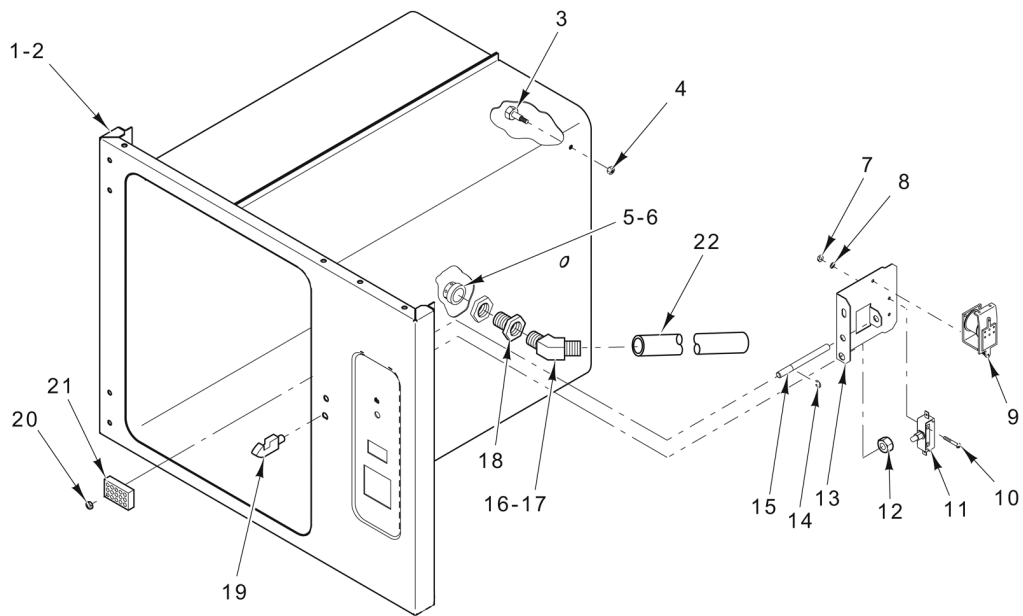

DOOR

DOOR

ILLUS. PL-59818	PART NO.	NAME OF PART	AMT.
1	00-855288-00001	Face Plate - Door Handle.....	1
2	SC-120-70	Cap Screw 1/4-20 x 1-5/8 Hex Socket Hd.....	2
3	00-855287-00001	Handle - Door.....	1
4	SC-066-20	Mach. Screw 10-32 x 1/2 Phil. Truss Hd. (SST).....	4
5	00-855521-00001	Hinge Assy. - Door (Top).....	1
6	WL-006-17	Lockwasher 1/4 Helical (SST).....	2
7	NS-046-38	Nut 1/4-20 Hex (SST).....	2
8	00-817643	Bearing - Flanged.....	1
9	00-817643	Bearing - Flanged.....	1
10	00-855521-00002	Hinge Assy. - Door (Bottom).....	1
11	WL-006-17	Lockwasher 1/4 Helical (SST).....	2
12	NS-046-38	Nut 1/4-20 Hex (SST).....	2
13	00-857791-00001	Bolt - Rack Hanger.....	3
14	00-855714-00001	Gasket - Door Guard (3-Pan).....	1
15	00-855714-00002	Gasket - Door Guard (5-Pan).....	1
16	00-855285-00001	Gasket Retainer - Door (3-Pan).....	1
17	00-855285-00002	Gasket Retainer - Door (5-Pan).....	1
18	00-857085-00001	Gasket - Door (3-Pan).....	1
19	00-857085-00002	Gasket - Door (5-Pan).....	1
20	SC-053-05	Mach. Screw 10-24 x 3/8 Slotted Truss Hd. (SST).....	2
21	00-855582-00001	Bracket Weldment - Door (3-Pan).....	1
22	00-855582-00002	Bracket Weldment - Door (5-Pan).....	1
23	00-855584-00001	Door Latch - Bracket.....	1
24	00-855298-00001	Latch Spring - Door.....	1
25	RR-006-22	Retaining Ring 1/4 In. (SST).....	1
26	00-855585-00001	Latch Actuator - Door.....	1
27	RR-006-22	Retaining Ring 1/4 In. (SST).....	3
28	00-855590- 00002	Pin - Clevis 1.525 In. Lg.....	4
29	NS-048-63	Lock Nut 1/4-20 Hex (SST).....	2
30	00-855290-00001	Bearing - Door Handle.....	2
31	00-855580-00001	Frame - Door (3-Pan).....	1
32	00-855580-00002	Frame - Door (5-Pan).....	1