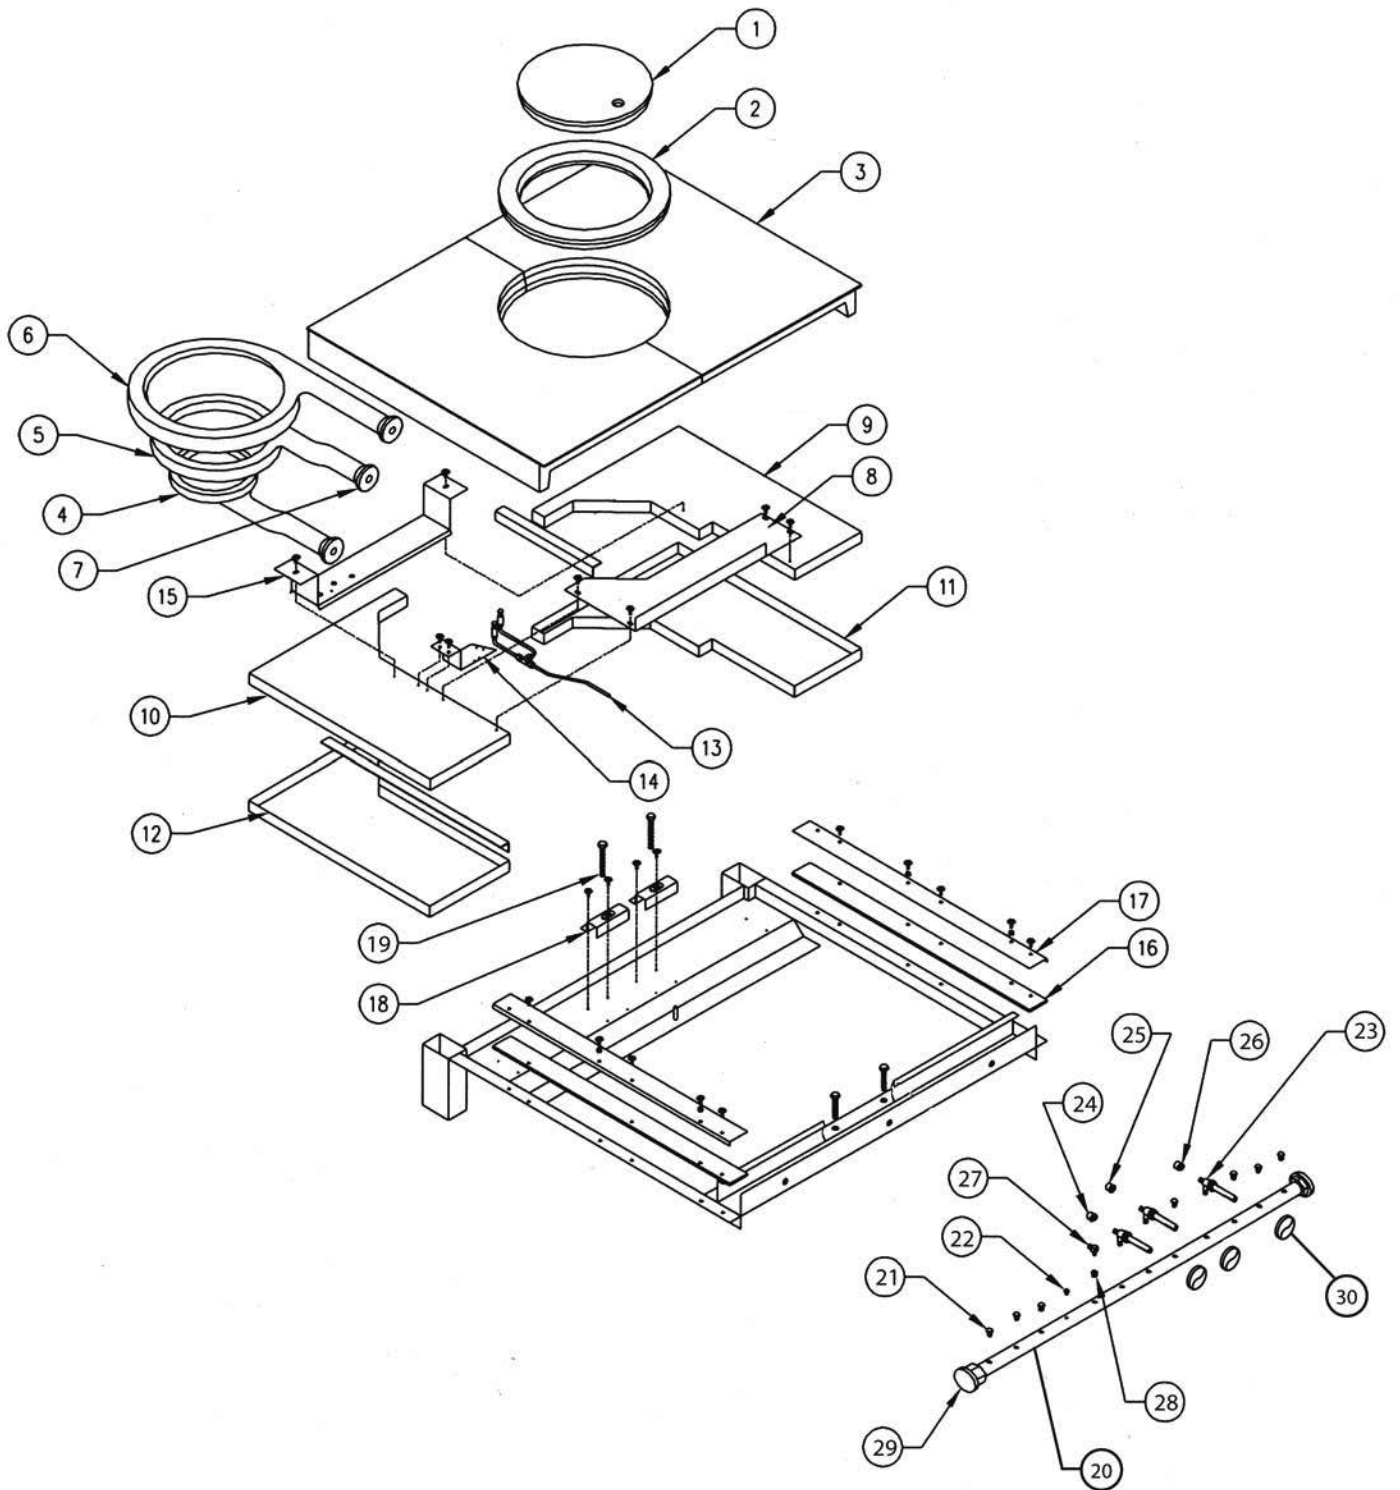

## Hot Tops/Fry Tops Parts

ILLUS. Fig. 2	PART NO.	NAME OF PART	AMT.
1	00-720605	Hot Top Plate (12" x 27") .....	1
2	00-720604	18" Half Hot Top .....	1
3	00-707880-0000A	12" Fry Top 3/4" THK LH Drain .....	1
4	00-769066-0000A	24" Fry Top 3/4" THK LH Drain .....	1
5	00-707888-0000A	24" Fry Top 1" THK LH Drain .....	1
6	00-769098-0000A	36" Fry Top 3/4" THK LH Drain .....	1
7	00-766091-0000A	36" Fry Top 1" THK LH Drain .....	1
8	00-707883-0000A	48" Fry Top 3/4" THK (Specify Drain Loc.) .....	1
9	00-707890-0000A	48" Fry Top 1" THK (Specify Drain Loc.) .....	1
10	00-707891-0000A	60" Fry Top 1" THK (Specify Drain Loc.) .....	1
11	00-707892-0000A	72" Fry Top 1" THK (Specify Drain Loc.) .....	1
12	00-767164-0000A	18" Fry Top 1" THK LH Drain .....	1
13	00-767165-0000A	18" Fry Top T.G. 1" THK LH Drain .....	1
14	00-706081	RH End Plate FT .....	1
15	00-706080	LH End Plate FT .....	1
16	00-706078	Separation Plate Between O.B. & FT or HT (12" HP) .....	1
17	00-767180	Separation Plate Between O.B. & FT or HT (18" HP) .....	1
18	00-706079	End Plate HT .....	1
19	00-767179	End Plate 18" HT .....	1
20	00-707870-0000A	Aeration Plate CTR HT-FT .....	1
21	00-707871-0000A	Aeration Plate CTR - TG Grill .....	1
22	00-767170-0000A	Aeration Plate CTR 18" HT .....	1
23	00-707893-0000A	Fry Top Burner Assy., Cast Iron .....	1
24	00-707894-0000A	Hot Top Burner Assy., Cast Iron .....	1
25	00-707877-0000A	Grease Can, Range Unit .....	1
26	00-706084	Handle for Grease Can .....	1
27	00-719362	Griddle Thermostat .....	1
28	00-715075	Griddle Thermostat Bezil .....	1
29	00-715074	Griddle Thermostat Dial .....	1
30	00-705032-0000A	Griddle Adj. Bracket .....	1
31	00-757750-0000A	Manifold Pipe .....	1
32	00-719371	1/4 NPT Steel Pipe Hex Plug .....	1
33	00-719364	1/4 Steel Plug (Countersink) .....	1
34	00-719193	1/8 NPT x 3/16 Adj. Pilot Valve .....	1
35	00-719063	1/4" x 1/8" Reducing Bushing .....	1
36	00-715084	1/4 NPT Flange Nipple .....	1
37	00-719141	1/8 NPT x 3/16cc Straight Connector .....	1
38	00-719158	1/4 NPT x 7/16cc 90° Elbow .....	1
39	FP-088-89	Union 1 1/4" .....	1
40	00-706771-0000A	Pilot Stem & Tip Only 8" .....	1
41	00-706770-0000A	Pilot Stem & Tip Only 7" .....	1
42	00-706065	Baffle, Front - Center .....	1
43	00-706066	Baffle, Front - Left or Right .....	1
44	00-715080	1/4 NPT Top Burner Valve .....	1
45	00-763011-0000A	Grease Chute .....	1
46	00-730117	Leveling Bolt .....	1
47	00-719256-00012	Knob Control (After August 2006) .....	1
	00-719256-00002	Knob Control (Prior to August 2006) .....	1
	00-719951-00041	Orifice (Nat. Gas) (Sea Level - 2000 Ft.) .....	1
	00-719951-00052	Orifice (LP Gas) (Sea Level - 2000 Ft.) .....	1