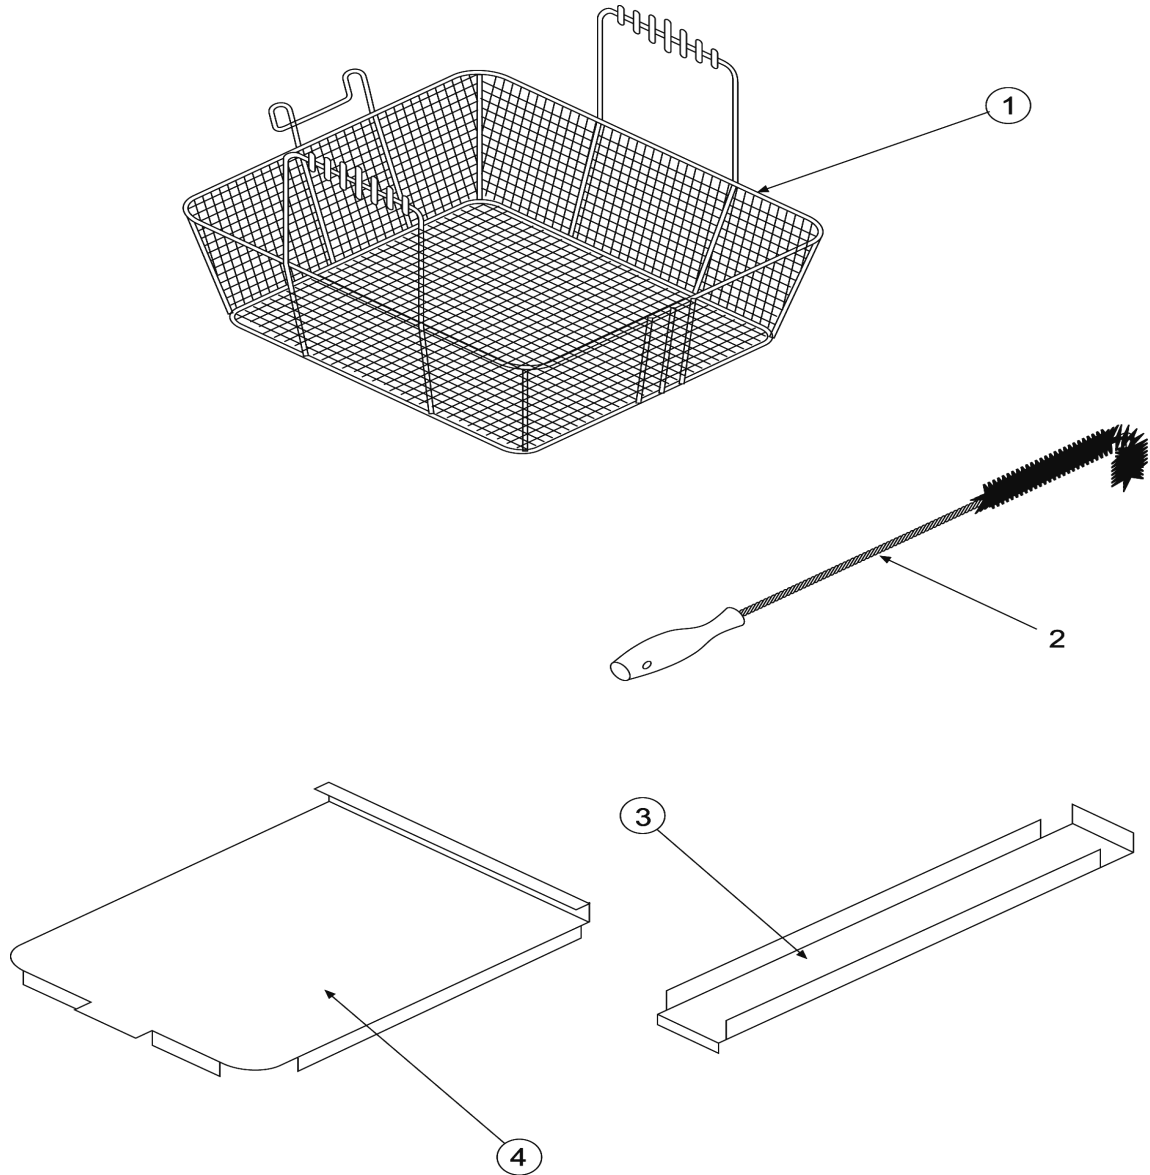

Fig. 2B

LG SERIES  
BODY UNIT

**BODY UNIT**

ILLUS. Fig. 2B	PART NO.	NAME OF PART	AMT.		
			LG300	LG400	LG500
1	00-419664-00002	Hanger - Basket .....	1	1	
	00-419664-00004	Hanger - Basket .....			1
2	00-499223-00001	Basket (Twin - Red Handle) .....	2	2	
	00-499223-00002	Basket (Twin - Red Handle) .....			2
3	00-427883-00001	Rack - Crumb .....	1		
	00-427883-00002	Rack - Crumb .....		1	
	00-427883-00003	Rack - Crumb .....			1
4	00-402558-00006	Clamp - Thermostat Bulb .....	2	2	2
5	00-417522-00001	Clip - Capillary .....	2	2	2
6	SD-036-03	Self-Tapping Screw 8-18 x 3/8" Hex Washer Hd., Type AB .....	4	4	4
7	SD-036-03	Self-Tapping Screw 8-18 x 3/8" Hex Washer Hd., Type AB .....	2	2	2
8	00-419778-00006	Body - L.H. Side .....	1	1	1
9	00-419656	Heat Shield .....	1	1	
	00-419656-00002	Heat Shield .....			1
10	00-419662-000G1	Front Panel Assembly .....	1	1	
	00-419662-000G2	Front Panel Assembly .....			1
11	00-417700-00002	Nameplate .....	1	1	1
12	00-421582-000G2	Door Panel Assembly (Stainless Steel) (Incls. Item 27) .....	1	1	
	00-421582-000G4	Door Panel Assembly (Stainless Steel) (Incls. Item 27) .....			1
13	00-419653	Handle .....	1	1	1
14	00-428023-000G1	Hinge - Assembly .....	1	1	1
15	SD-032-07	Self-Tapping Screw 10-24 x 1/2" Hex Washer Hd., Type TT .....	2	2	2
16	NS-044-09	Nut Assembly 10-24 Hex "KEPS" .....	2	2	2
17	SD-015-14	Self-Tapping Screw 1-4-20 x 1/2" Hex Washer Hd., Type TT .....	AR	AR	AR
18	00-413112-00012	Legs (6") (Stainless Steel) .....	4	4	4
19	00-421893-00001	Caster, 4" W/Brake .....	2	2	2
20	00-421893-00002	Caster, 4" .....	2	2	2
21	NS-044-14	Nut - 1/4-20 x 1/2 Hex Washer Hd., Type TT .....	AR	AR	AR
22	00-427886-00001	Body - Front Bottom .....	1	1	
23	00-497296-000G2	Magnet - Door .....	1	1	1
24	00-419778-00005	Body - R.H. Side .....	1	1	1
25	00-419788-00001	Shield - Front .....	1	1	
	00-419788-00002	Shield - Front .....			1
26	00-427884-00001	Body - Rear Bottom .....	1	1	
27	SD-032-07	Self-Tapping Screw 10-24 x 1/2" Hex Washer Hd., Type TT .....	4	4	4
28	00-419795-000G1	Insulation - Heat Shield .....	1	1	
	00-419795-000G2	Insulation - Heat Shield .....			1
29	00-416959-00006	Wrap - Flue .....	1	1	
	00-418336-00006	Wrap - Flue .....			1
	00-497428-00003	Body Bottom (21") .....			1