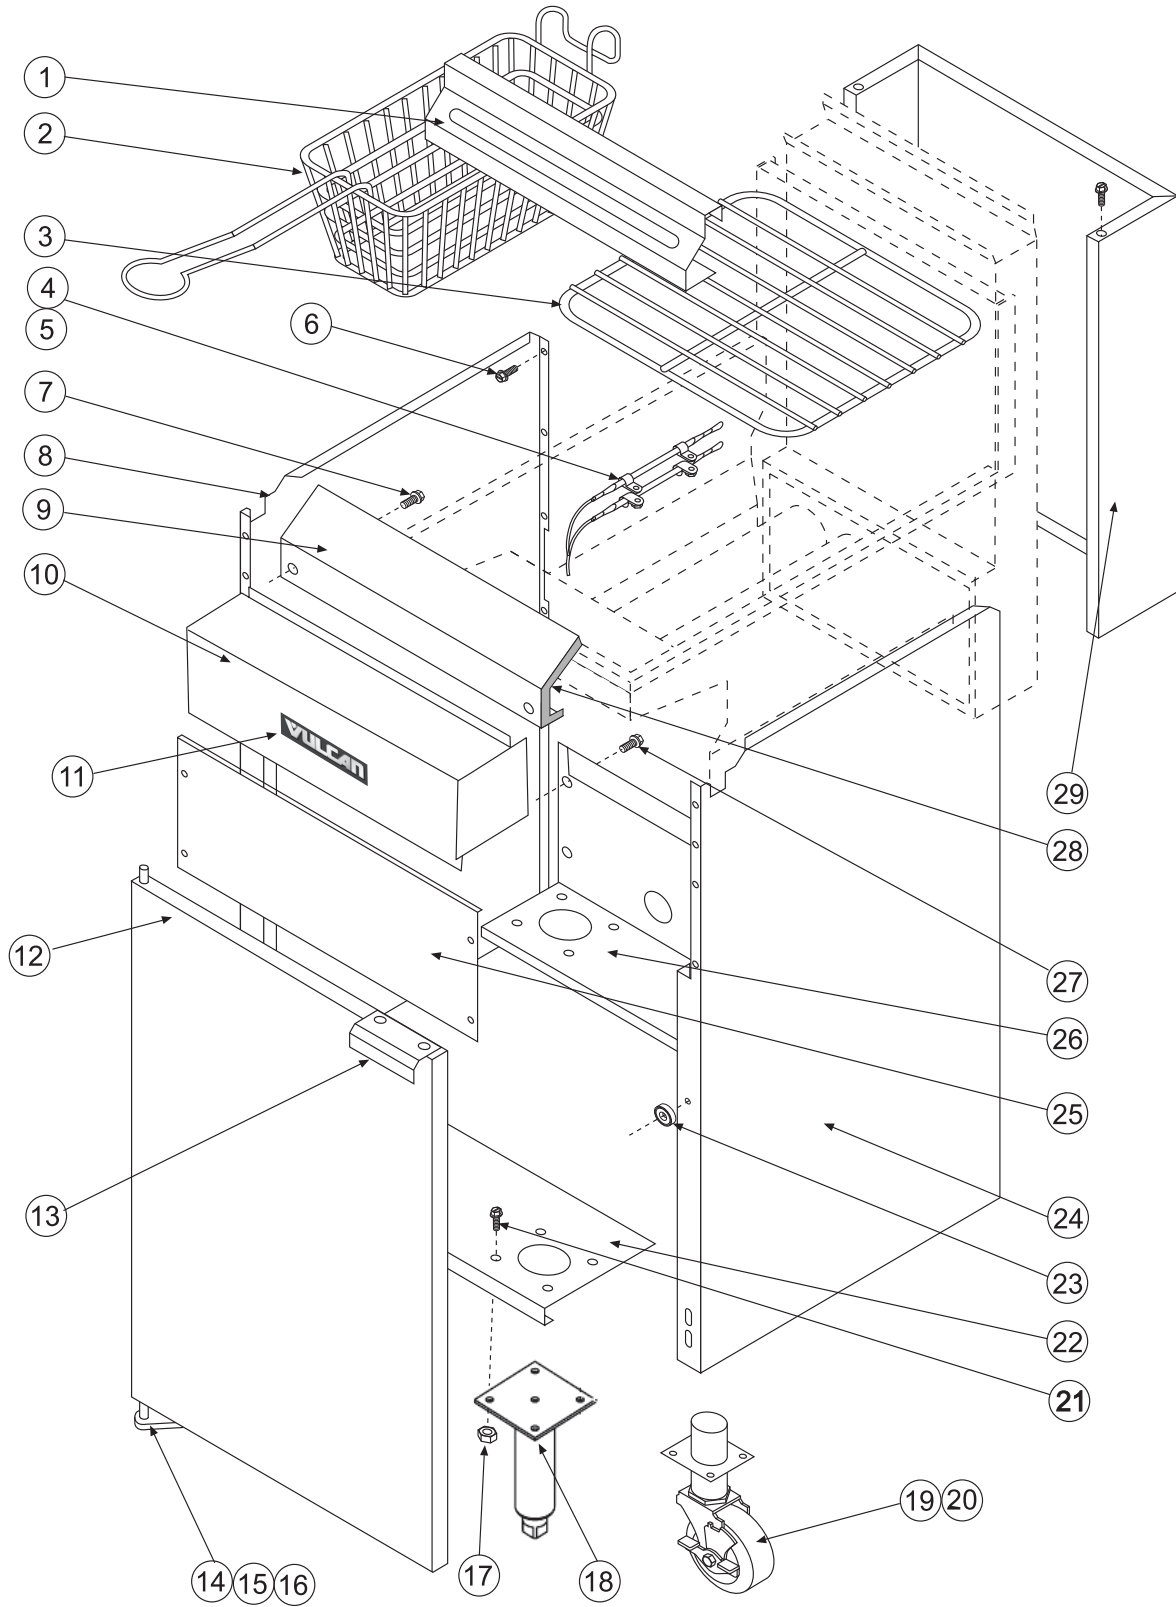

Fig. 2B

LG SERIES  
BODY UNIT

**BODY UNIT**

ILLUS. Fig. 2B	PART NO.	NAME OF PART	AMT.		
			LG300	LG400	LG500
1	00-419664-00002	Hanger - Basket .....	1	1	
	00-419664-00004	Hanger - Basket .....			1
2	00-499223-00001	Basket (Twin - Red Handle) .....	2	2	
	00-499223-00002	Basket (Twin - Red Handle) .....			2
3	00-427883-00001	Rack - Crumb .....	1		
	00-427883-00002	Rack - Crumb .....		1	
	00-427883-00003	Rack - Crumb .....			1
4	00-402558-00006	Clamp - Thermostat Bulb .....	2	2	2
5	00-417522-00001	Clip - Capillary .....	2	2	2
6	SD-036-03	Self-Tapping Screw 8-18 x 3/8" Hex Washer Hd., Type AB .....	4	4	4
7	SD-036-03	Self-Tapping Screw 8-18 x 3/8" Hex Washer Hd., Type AB .....	2	2	2
8	00-419778-00006	Body - L.H. Side .....	1	1	1
9	00-419656	Heat Shield .....	1	1	
	00-419656-00002	Heat Shield .....			1
10	00-419662-000G1	Front Panel Assembly .....	1	1	
	00-419662-000G2	Front Panel Assembly .....			1
11	00-417700-00002	Nameplate .....	1	1	1
12	00-421582-000G2	Door Panel Assembly (Stainless Steel) (Incls. Item 27) .....	1	1	
	00-421582-000G4	Door Panel Assembly (Stainless Steel) (Incls. Item 27) .....			1
13	00-419653	Handle .....	1	1	1
14	00-428023-000G1	Hinge - Assembly .....	1	1	1
15	SD-032-07	Self-Tapping Screw 10-24 x 1/2" Hex Washer Hd., Type TT .....	2	2	2
16	NS-044-09	Nut Assembly 10-24 Hex "KEPS" .....	2	2	2
17	SD-015-14	Self-Tapping Screw 1-4-20 x 1/2" Hex Washer Hd., Type TT .....	AR	AR	AR
18	00-413112-00012	Legs (6") (Stainless Steel) .....	4	4	4
19	00-421893-00001	Caster, 4" W/Brake .....	2	2	2
20	00-421893-00002	Caster, 4" .....	2	2	2
21	NS-044-14	Nut - 1/4-20 x 1/2 Hex Washer Hd., Type TT .....	AR	AR	AR
22	00-427886-00001	Body - Front Bottom .....	1	1	
23	00-497296-000G2	Magnet - Door .....	1	1	1
24	00-419778-00005	Body - R.H. Side .....	1	1	1
25	00-419788-00001	Shield - Front .....	1	1	
	00-419788-00002	Shield - Front .....			1
26	00-427884-00001	Body - Rear Bottom .....	1	1	
27	SD-032-07	Self-Tapping Screw 10-24 x 1/2" Hex Washer Hd., Type TT .....	4	4	4
28	00-419795-000G1	Insulation - Heat Shield .....	1	1	
	00-419795-000G2	Insulation - Heat Shield .....			1
29	00-416959-00006	Wrap - Flue .....	1	1	
	00-418336-00006	Wrap - Flue .....			1
	00-497428-00003	Body Bottom (21") .....			1