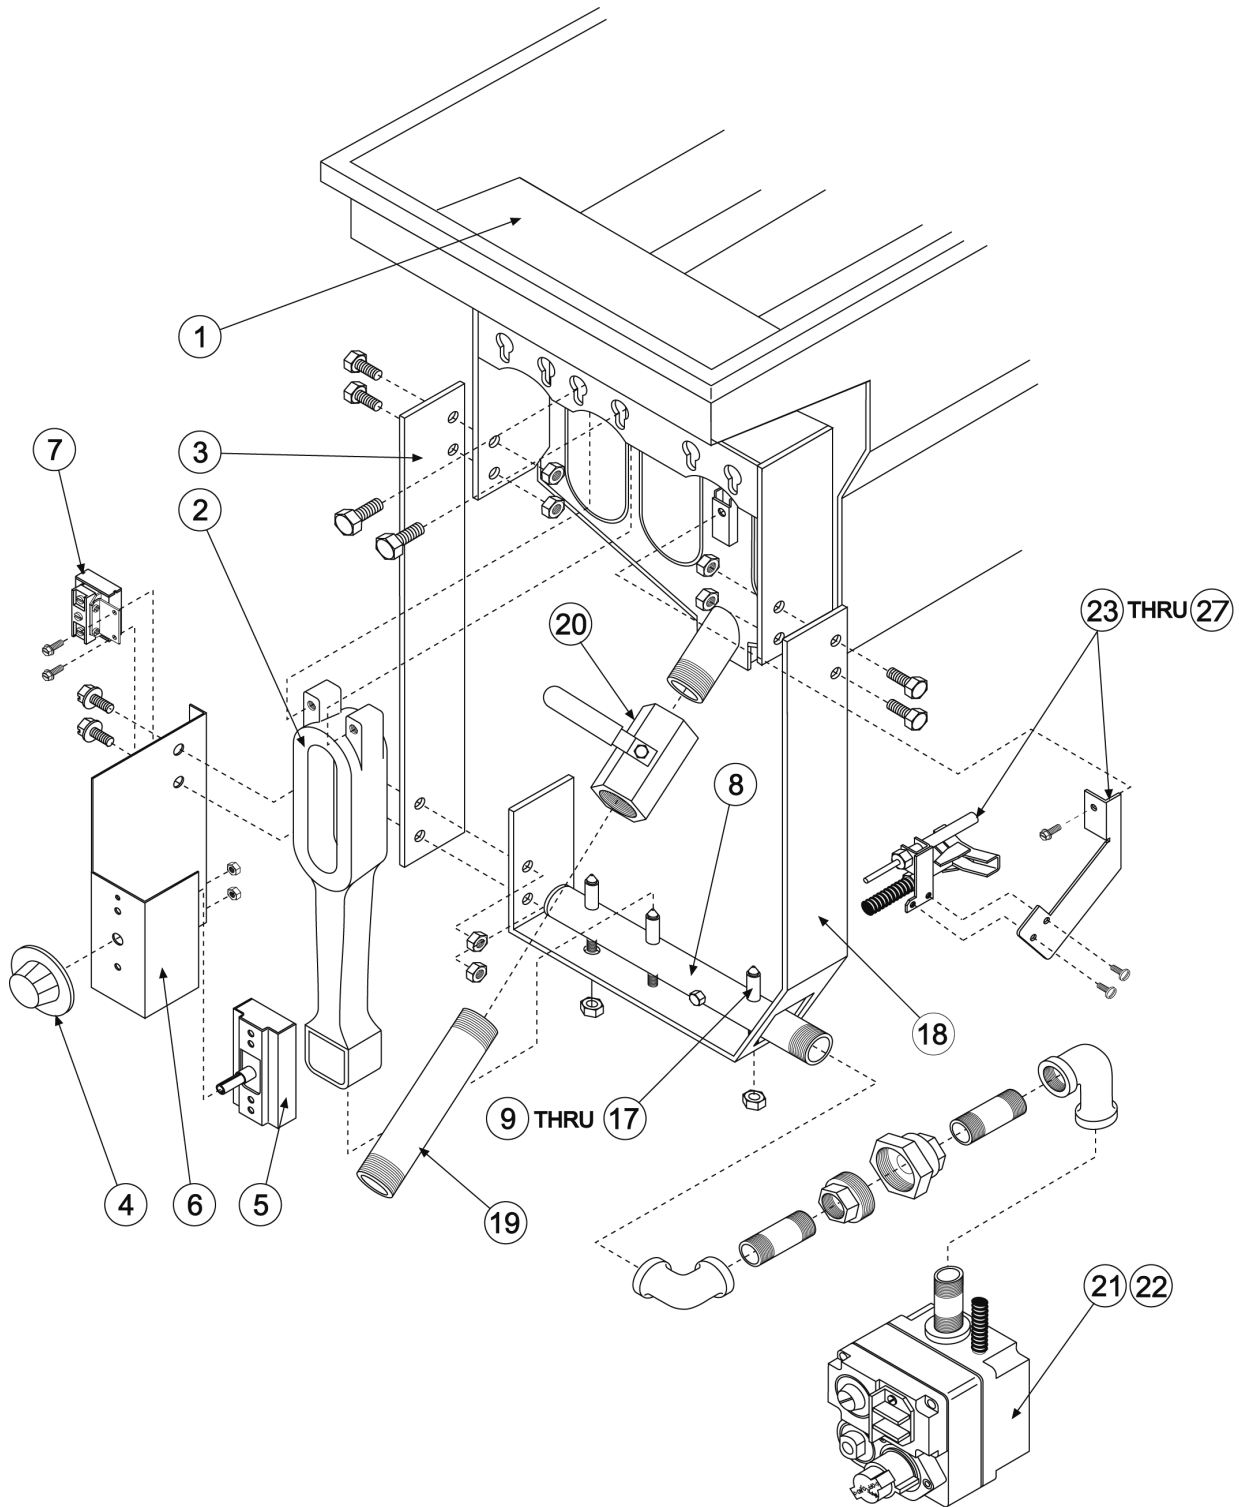

Fig. 1B

LG SERIES
BURNER COMPONENTS

BURNER COMPONENTS

ILLUS. Fig. 1B	PART NO.	NAME OF PART	AMT.		
			LG300	LG400	LG500
1	00-499700-000G1	Tank Assembly	1		
	00-499701-000G1	Tank Assembly		1	
	00-499702-000G1	Tank Assembly			1
2	00-410681-00001	Burner	3	4	5
3	00-417714-00001	Hanger - Manifold Extension	1	1	1
4	00-408659-00005	Knob - Thermostat	1	1	1
5	00-411506-00013	Thermostat - Millivolt	1	1	1
6	00-419613	Bracket - Control	1	1	1
7	00-410840-00002	Thermostat - Hi-Limit (W/Stuff Box)	1	1	1
8	00-418209-00001	Manifold	1		
	00-418212-00001	Manifold		1	
	00-418318-00001	Manifold			1
9	00-010901-00039	Orifice - Spud (Nat. Gas) (Sea Level - 2000 Ft.)	AR	AR	AR
10	00-010901-00041	Orifice - Spud (Nat. Gas) (2000 - 3000 Ft.)	AR	AR	AR
11	00-010901-00042	Orifice - Spud (Nat. Gas) (3000 - 5000 Ft.)	AR	AR	AR
12	00-010901-00043	Orifice - Spud (Nat. Gas) (5000 - 7000 Ft.)	AR	AR	AR
13	00-010901-00044	Orifice - Spud (Nat. Gas) (7000 - 8000 Ft.)	AR	AR	AR
14	00-010901-00052	Orifice - Spud (L.P. Gas) (Sea Level - 2000 Ft.)	AR	AR	AR
15	00-010901-00053	Orifice - Spud (L.P. Gas) (3000 - 5000 Ft.)	AR	AR	AR
16	00-010901-00054	Orifice - Spud (L.P. Gas) (5000 - 8000 Ft.)	AR	AR	AR
17	00-410695-00001	Extension - Orifice	3	4	5
18	00-418208-00001	Hanger - Manifold	1		
	00-418211-00001	Hanger - Manifold		1	
	00-418317-00001	Hanger - Manifold			1
19	FP-085-74	Drain - Extension (1¹/₄ NPT Pipe)	1	1	1
20	00-414212-00006	Valve (1¹/₄" Ball Drain)	1	1	1
21	00-410841-00022	Valve - Combination (Natural Gas)	1	1	1
22	00-410841-00023	Valve - Combination (L.P. Gas)	1	1	1
23	00-426505-00023	Flex Tube - Pilot	1	1	1
24	00-412212-00007	Pilot - (Nat. Gas)	1	1	1
25	00-412212-00002	Pilot - (L.P. Gas)	1	1	1
26	00-410839-00004	Thermopile, Millivolt	1	1	1
27	00-427952-00001	Bracket - Pilot Mounting	1	1	1
	00-417008-000G1	Heat Baffle for Burner	1	1	1
	00-497344-000G1	Wiring Harness	1	1	1