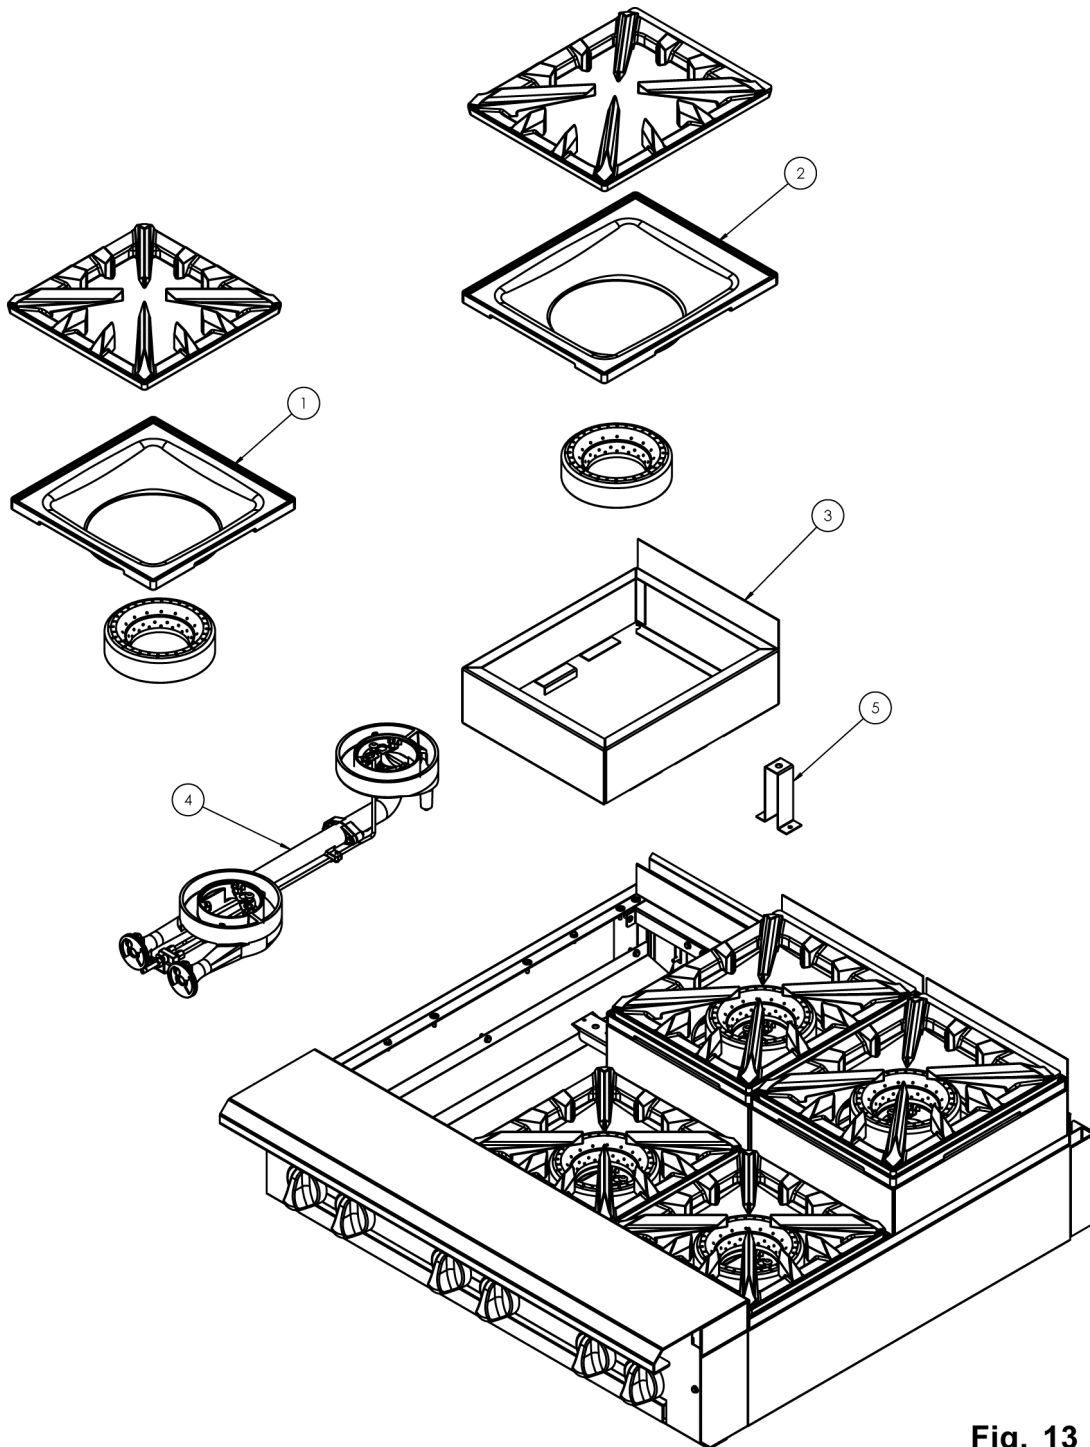

* Not Shown

Fig. 12

36" AND 18" STEP UP OPEN TOP BURNER

36" AND 18" STEP UP OPEN TOP BURNER

ILLUS.	PART NO.	NAME OF PART	AMT.
PL-F37419 FIG-12			
1	00-957882-00001	Bowl - Front 18" Step Up.....	2
2	00-957881-00001	Bowl - Rear 18" Step Up.....	2
3	00-957877-000G1	Frame - 18" Step Up.....	2