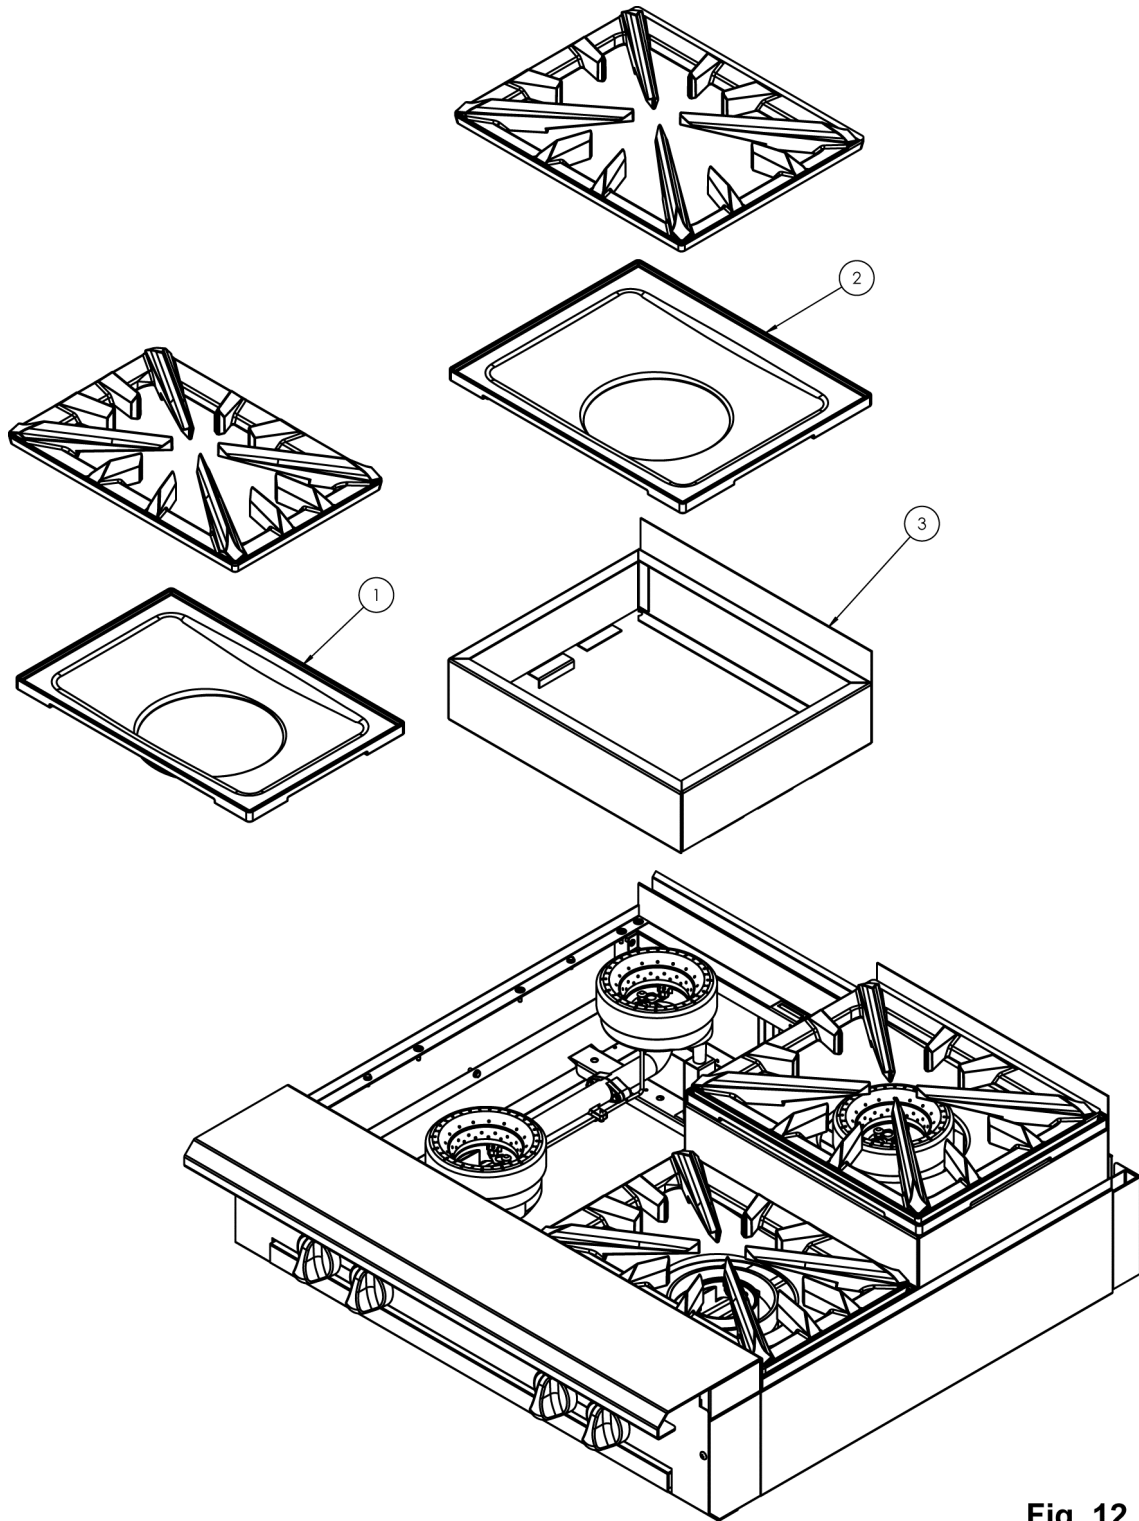

* Not Shown

Fig. 12

36" AND 18" STEP UP OPEN TOP BURNER

36" AND 18" STEP UP OPEN TOP BURNER

ILLUS.	PART NO.	NAME OF PART	AMT.
PL-F37419 FIG-12			
1	00-957882-00001	Bowl - Front 18" Step Up.....	2
2	00-957881-00001	Bowl - Rear 18" Step Up.....	2
3	00-957877-000G1	Frame - 18" Step Up.....	2