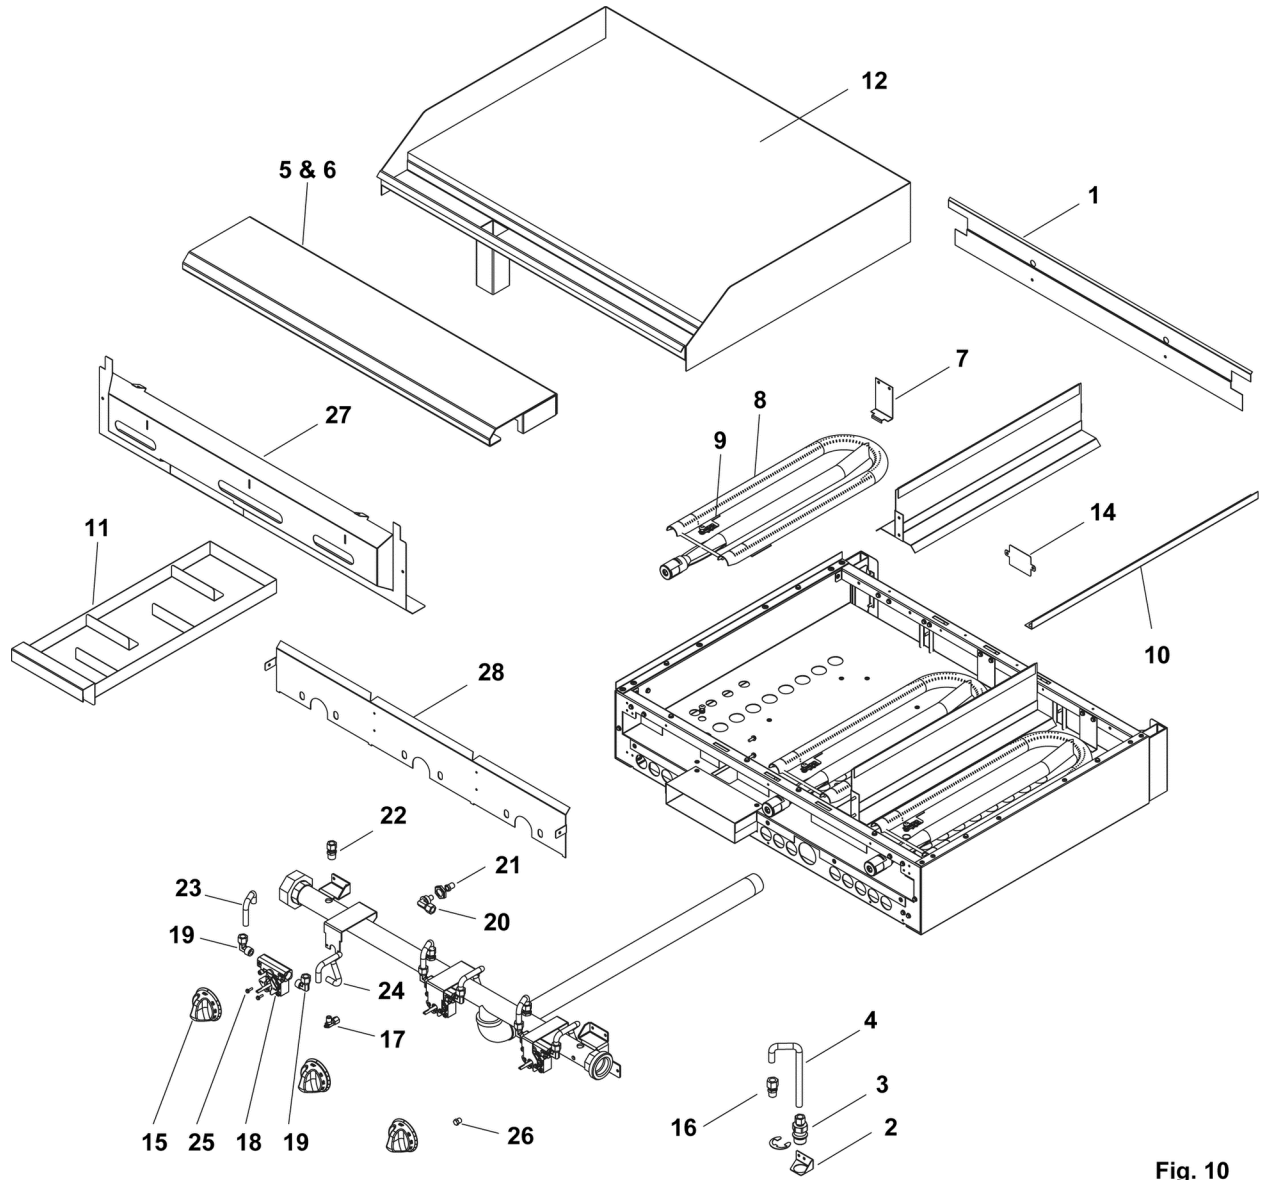

36" & 18" FRENCH TOP RADIAL FIN HOT TOP

36" & 18" FRENCH TOP RADIAL FIN HOT TOP

ILLUS.	PART NO.	NAME OF PART	AMT.
	PL-F37419 FIG-9		
1	00-957576-00001	Cover - Manifold W/Rail 36" Radial Fin. Hot Top.....	1
	00-957563-00001	Cover Manifold 18" Radial Fin. Hot Top.....	1
2	00-499425-000G1	Front Top Assy. 36" Radial Fin. Hot Top.....	1
	00-956658-000G1	Front Top Assy 18" Radial Fin. Hot Top.....	1
3	00-957235-000G1	Front Top Assy - Condiment Rail.....	1
	00-957239-000G1	Front Top Slide Rail Assy.....	1
4	00-499814-00001	Casting - LH Radial Fin. 36" 36" Radial Fin. Hot Top.....	1
	00-956800-00001	Casting - Radial Fin. 18" Radial Fin. Hot Top.....	1
5	00-499814-00002	Casting - RH Radial Fin. 36".....	1
6	00-400705-00001	Ring - TOP.....	1
7	00-715211-000GR	Plate - Top.....	1
8	00-956809-00002	Deflector - Radial Fin. Rear 36" Radial Fin. Hot Top.....	1
	00-956663-00001	Deflector - Radial Fin. 18" Radial Fin. Hot Top.....	1
9	00-956622-000G1	Brick Set 36" Radial Fin. Hot Top.....	1
	00-956799-000G1	Brick Set 18" Radial Fin. Hot Top.....	1
10	00-497984-00001	Retainer - Grate.....	1
11	00-719383	Elbow 3/8 Orifice W/O Plug.....	1
12	00-499810-00002	Bracket - Pilot.....	1
13	00-957801-000G1	Burner - Inner, Radial Fin 36" Radial Fin. Hot Top.....	1
	00-956794-00001	Burner - 18" Inner 18" Radial Fin. Hot Top.....	1
14	00-957946-000G1	Plate - Aeration Assy. 36" Radial Fin. Hot Top.....	1
	00-957710-000G1	Plate - Aeration, Assy. 18" Radial Fin. Hot Top.....	1
15	00-409413-00001	Burner - Casting 36" Radial Fin. Hot Top.....	1
	00-956793-00001	Burner - 18" Outer 18" Radial Fin. Hot Top.....	1
16	00-409412-00001	Burner - Casting.....	1
17	FP-012-02	Fitting - Tube 1/2 TBG X 3/8 MPT.....	1
18	00-426509-00010	Tube - Flex 1/2" O.D. 10" Lg.....	1
19	00-499047-00001	Bracket - Disconnect.....	1
20	00-408379-00003	Valve - Burner.....	3
21	00-957814-00001	Valve - Dual Pilot.....	1
22	00-499712-00001	Knob - HD Burner.....	3
23	00-499555-00001	Disconnect - Gas Female.....	1
	00-426509-00018	Tube - Flex 1/2" O.D. 18" Lg.....	3
	00-426505-00014	Tube - Flex 1/4" O.D. 14" Lg.....	2