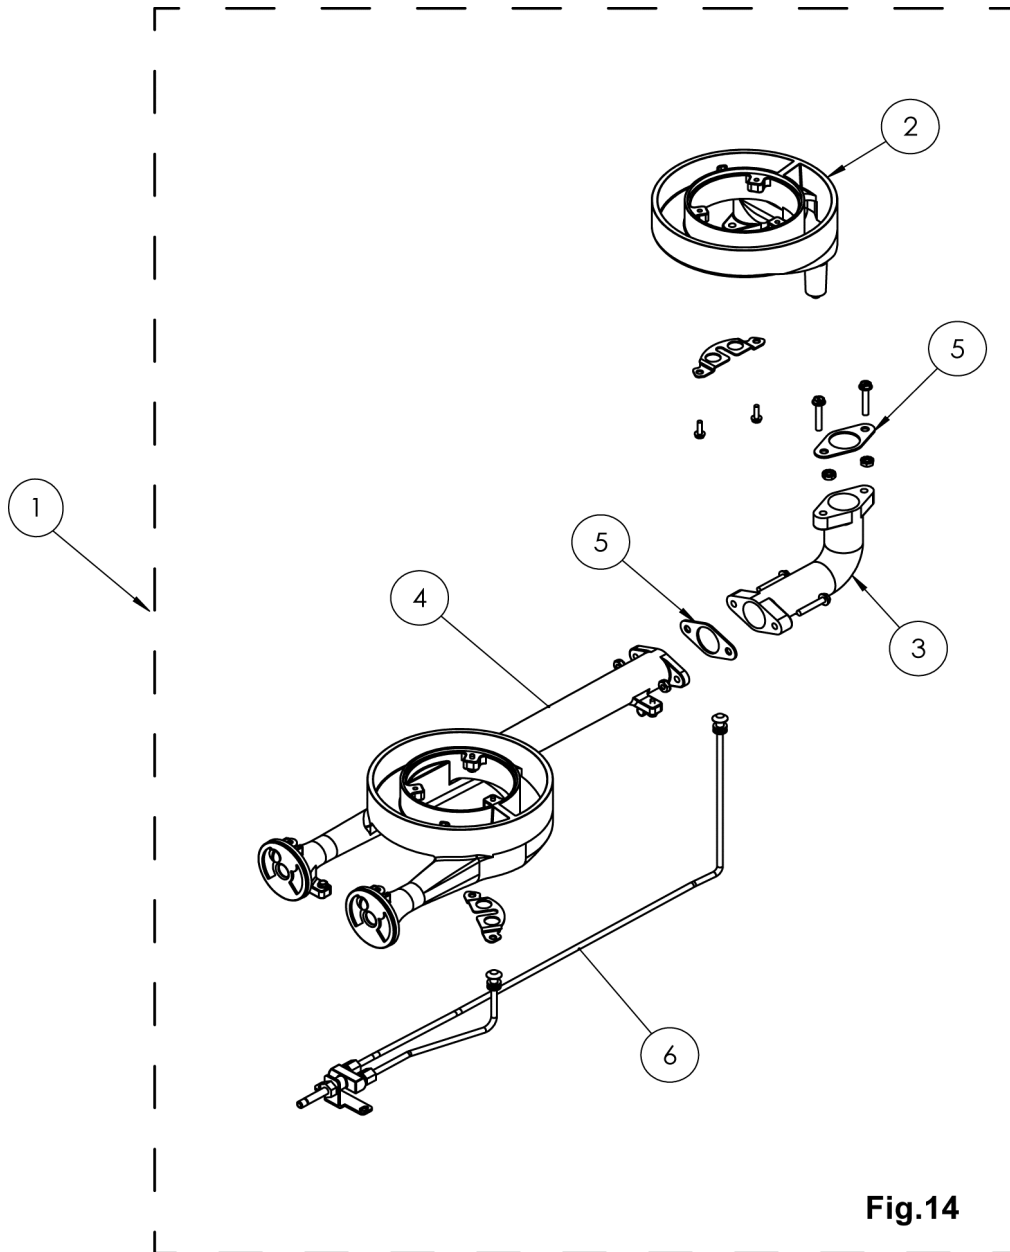

Fig. 13

36" 6 OPEN TOP STEP UP BURNER

36" 6 OPEN TOP STEP UP BURNER

ILLUS.	PART NO.	NAME OF PART	AMT.
PL-F37419 FIG-13			
1	00-957878-00001	Bowl - 12" Front.....	1
2	00-958879-00001	Bowl - 12" Rear.....	1
3	00-957877-000G1	Frame - 18" Step Up.....	1
4	00-957817-000G1	Burner Assy. - Step Up.....	AR
5	00-957880-00001	Support - Burner Step Up.....	AR