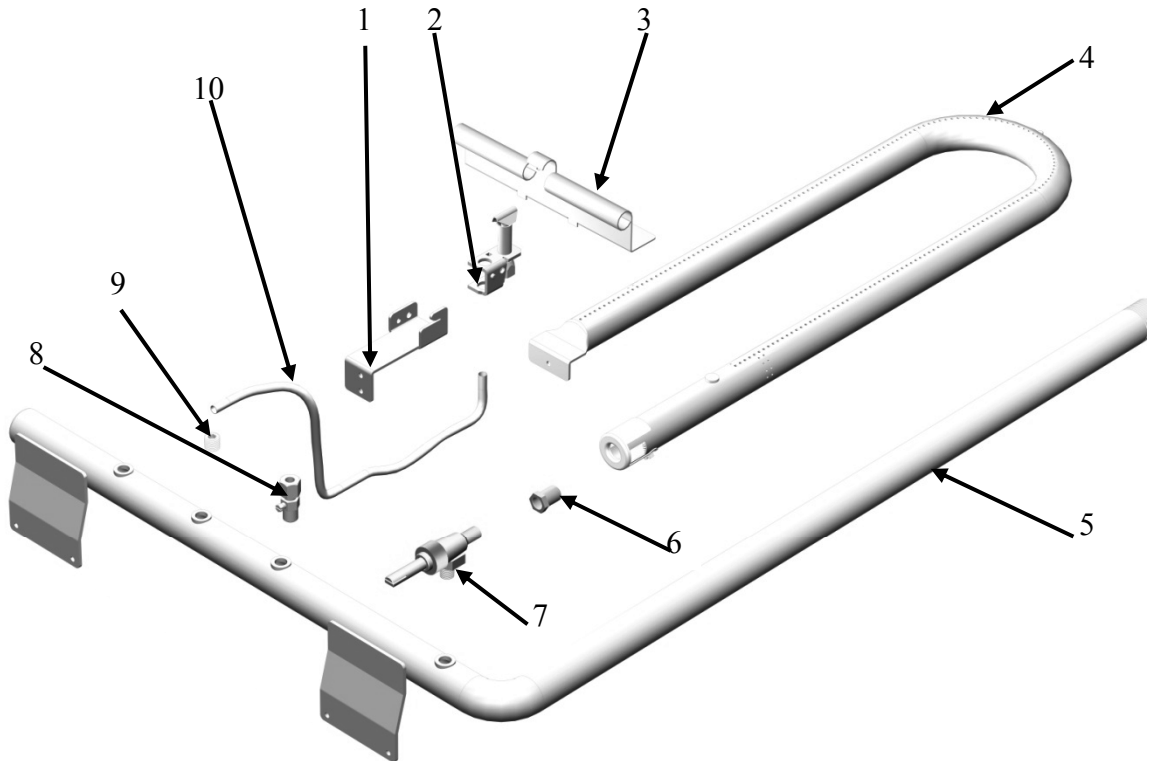

VCRGxx-M / WCRGxx-M Griddle Internal Components

ILLUS.	PART NO	NAME OF PART	24"	36"	48"
1	00-498863	PILOT BRACKET.....	1.....	2.....	2.....
2	00-714269	PILOT BURNER.....	1.....	2.....	2.....
	00-712363	LP GAS PILOT ORIFICE.....	1.....	2.....	2.....
3	00-498779	FLASH TUBE.....	1.....	2.....	2.....
4	00-498651-0000A	GRIDDLE BURNER.....	2.....	3.....	4.....
5	00-498936-0024A	24" MANIFOLD W/A.....	1.....	N/A.....	N/A.....
	00-498936-0036A	36" MANIFOLD W/A.....	N/A.....	1.....	N/A.....
	00-498936-0048A	48" MANIFOLD W/A.....	N/A.....	N/A.....	1.....
6	00-719951-00039	# 39, ORIFICE HOOD (NAT. GAS).....	2.....	3.....	4.....
	00-719951-00053	# 53, ORIFICE HOOD (LP. GAS).....	2.....	3.....	4.....
7	00-719221	A18-318 x 1/8" NPT GAS VALVE.....	2.....	3.....	4.....
8	00-719179	1/8NPT X1/4CC SINGLE PILOT VALVE.....	1.....	2.....	2.....
9	00-719363	1/8" NPT COUNTERSINK PLUG.....	1.....	1.....	1.....
10	00-722228	¼"x 12" FLEX TUBING.....	1.....	2.....	2.....