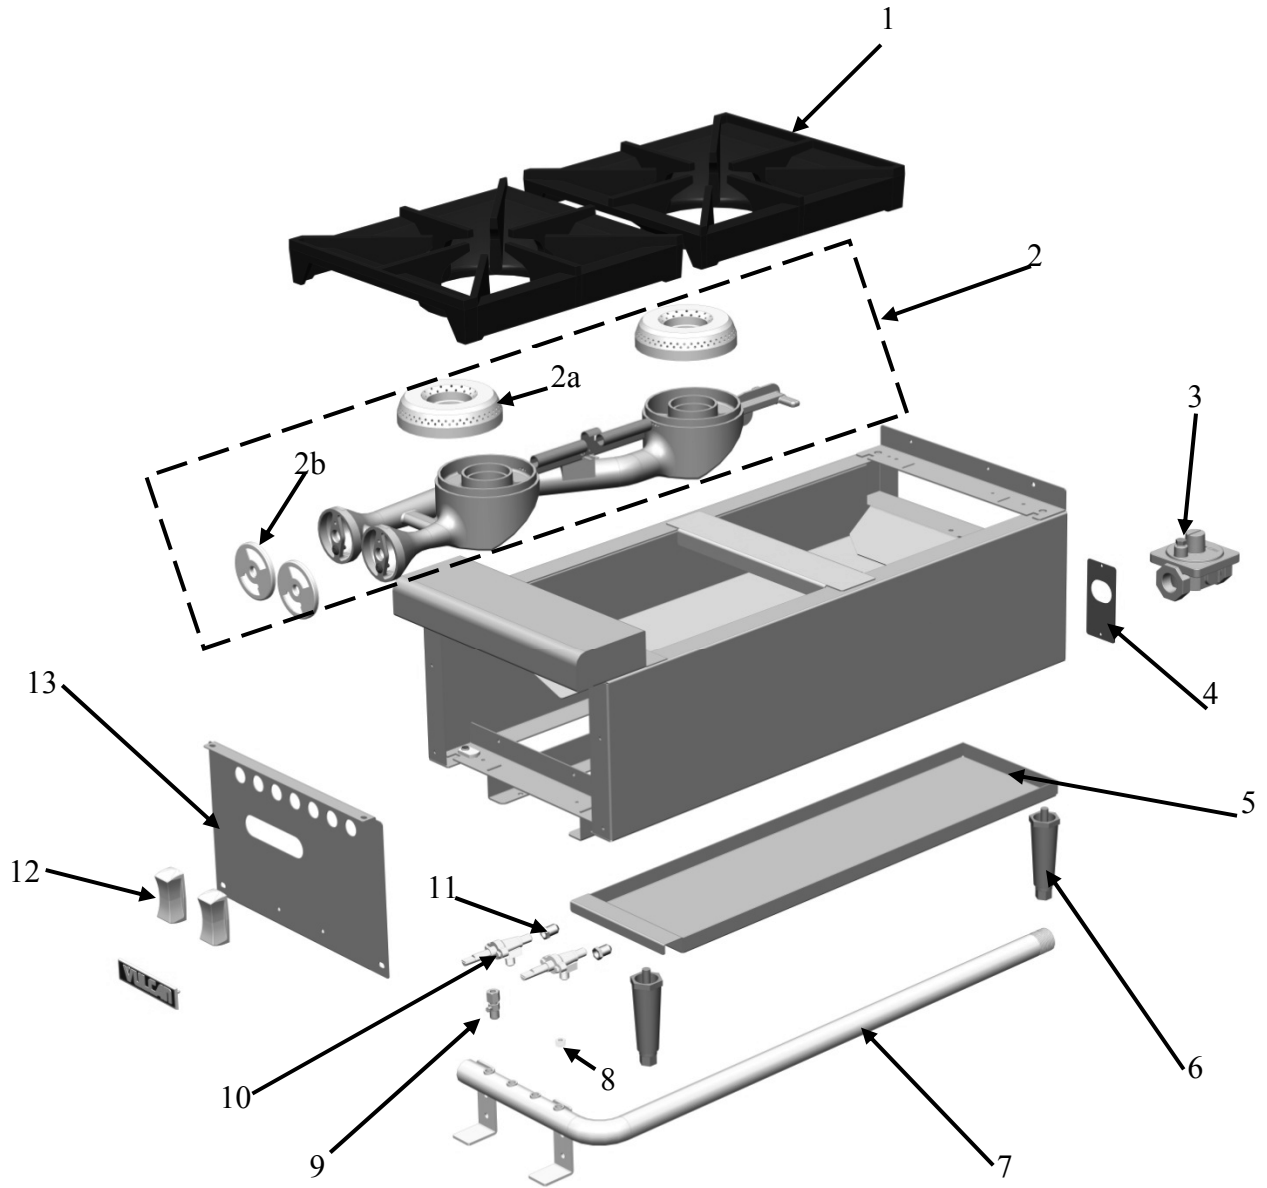

VCRHxx / WCRHxx Hotplate Components

VCRHxx / WCRHxx Hotplate Components

ILLUS.	PART NO	NAME OF PART	12"	24"	36"
1	00-925000	WOLF FRONT GRATE.....	2.....	4.....	6.....
2	00-763209-000A1	BURNER ASSEMBLY.....	1.....	2.....	3.....
2a	00-417608-00002	BURNER HEAD.....	2.....	4.....	6.....
2b	00-719329	AIR SHUTTER.....	2.....	4.....	6.....
3	00-498871-00120	CONVERTIBLE PRESSURE REGULATOR....	1.....	1.....	N/A.....
	00-498871-00160	CONVERTIBLE PRESSURE REGULATOR....	N/A.....	N/A.....	1.....
4	00-498908	REAR MANIFOLD BRACKET.....	1.....	1.....	1.....
5	00-498910-0006A	6" CRUMB TRAY W/A.....	1.....	N/A.....	N/A.....
	00-498910-0015A	15" CRUMB TRAY W/A.....	N/A.....	N/A.....	2.....
	00-498910-0018A	18" CRUMB TRAY W/A.....	N/A.....	1.....	N/A.....
6	00-498953	4" LEG WITH 3/8" STUD.....	4.....	4.....	4.....
7	00-498906-0012A	12" MANIFOLD W/A.....	1.....	N/A.....	N/A.....
	00-498906-0024A	24" MANIFOLD W/A.....	N/A.....	1.....	N/A.....
	00-498906-0036A	36" MANIFOLD W/A.....	N/A.....	N/A.....	1.....
8	00-719363	1/8" NPT COUNTERSINK PLUG.....	1.....	1.....	1.....
9	00-719179	1/8NPT X1/4CC SINGLE PILOT VALVE.....	1.....	2.....	3.....
10	00-719221	A18-318 x 1/8" NPT GAS VALVE.....	2.....	4.....	6.....
11	00-719951-00042	# 42, ORIFICE HOOD (NAT. GAS).....	2.....	4.....	6.....
	00-719951-00053	# 53, ORIFICE HOOD (LP. GAS).....	2.....	4.....	6.....
12	00-413157-00001	VULCAN GRIDDLE KNOB.....	2.....	4.....	6.....
13	00-498905-00012	12" FRONT PANEL.....	1.....	N/A.....	N/A.....
	00-498905-00024	24" FRONT PANEL.....	N/A.....	1.....	N/A.....
	00-498905-00036	36" FRONT PANEL.....	N/A.....	N/A.....	1.....
ITEMS NOT SHOWN					
	00-925017-A	PILOT TUBE ASSEMBLY.....	1.....	2.....	3.....