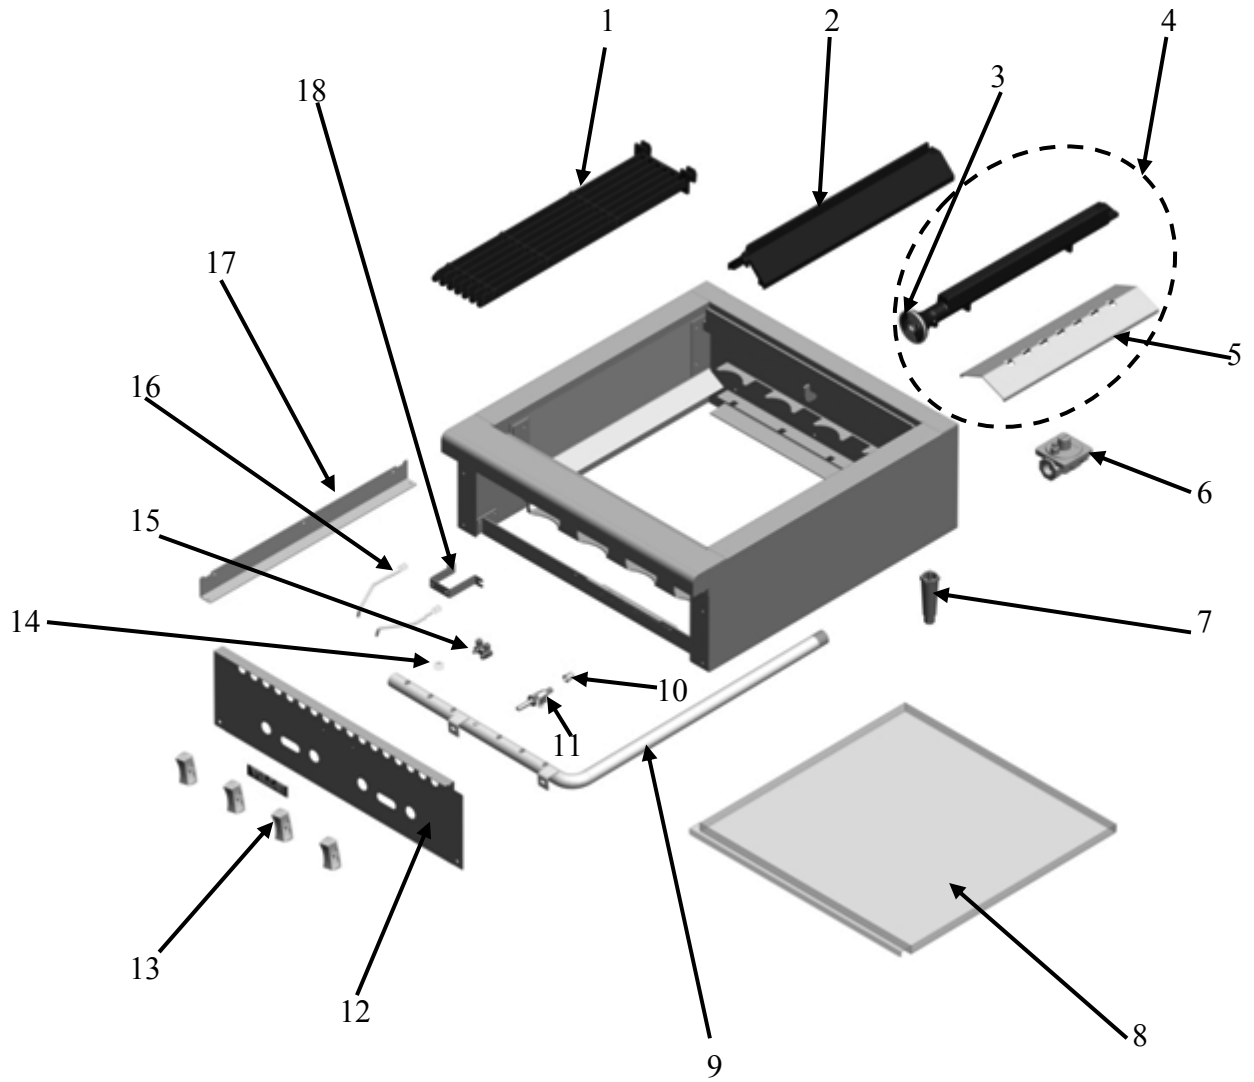

VCRBxx / WCRBxx Charbroiler Components

VCRBxx / WCRBxx Charbroiler Components

ILLUS.	PART NO	NAME OF PART	25"	36"	47"
1	00-710424	7-RIB CAST IRON GRATE.....	4.....	6.....	8.....
2	00-498944	CAST IRON RADIANT	4.....	6.....	8.....
3	00-498925-00003	AIR SHUTTER.....	4.....	6.....	8.....
4	00-498924-0000A	CAST IRON BURNER ASSEMBLY (INCL. BURNER, SHUTTER, REFLECTOR AND REFLECTOR WIRE).....	4.....	6.....	8.....
5	00-498924-00001	BURNER BOTTOM REFLECTOR.....	4.....	6.....	8.....
	00-498924-00002	REFLECTOR WIRE.....	4.....	6.....	8.....
6	00-498871-00120	CONVERTIBLE PRESSURE REGULATOR....	1.....	1.....	1.....
7	00-498953	4" LEG WITH 3/8" STUD.....	4.....	4.....	4.....
8	00-498923-0024A	24" CRUMB TRAY W/A.....	1.....	N/A.....	2.....
	00-498923-0036A	36" CRUMB TRAY W/A.....	N/A.....	1.....	N/A.....
9	00-498918-0025A	25" MANIFOLD W/A.....	1.....	N/A.....	N/A.....
	00-498918-0036A	36" MANIFOLD W/A.....	N/A.....	1.....	N/A.....
	00-498918-0047A	47" MANIFOLD W/A.....	N/A.....	N/A.....	1.....
10	00-719951-00050	# 50, ORIFICE HOOD (NAT. GAS).....	4.....	6.....	8.....
	00-719951-00056	# 56, ORIFICE HOOD (LP. GAS).....	4.....	6.....	8.....
11	00-719221	A18-318 x 1/8" NPT GAS VALVE.....	4.....	6.....	8.....
12	00-498922-00025	25" FRONT PANEL.....	1.....	N/A.....	N/A.....
	00-498922-00036	36" FRONT PANEL.....	N/A.....	1.....	N/A.....
	00-498922-00047	47" FRONT PANEL.....	N/A.....	N/A.....	1.....
13	00-413157-00001	VULCAN GRIDDLE KNOB.....	4.....	6.....	8.....
14	00-719363	1/8" NPT COUNTERSINK PLUG.....	1.....	1.....	1.....
15	00-719190	1/8NPT X1/4CC DOUBLE PILOT VALVE....	2.....	3.....	4.....
16	00-498939-0001A	RIGHT PILOT TUBE ASSEMBLY.....	2.....	3.....	4.....
	00-498939-0002A	LEFT PILOT TUBE ASSEMBLY.....	2.....	3.....	4.....
17	00-498927	CRUMB TRAY GUIDE.....	2.....	2.....	2.....
	00-498930-0000A	48" CRUMB TRAY GUIDE.....	N/A.....	N/A.....	1.....
18	00-498938	PILOT BRACKET.....	2.....	3.....	4.....