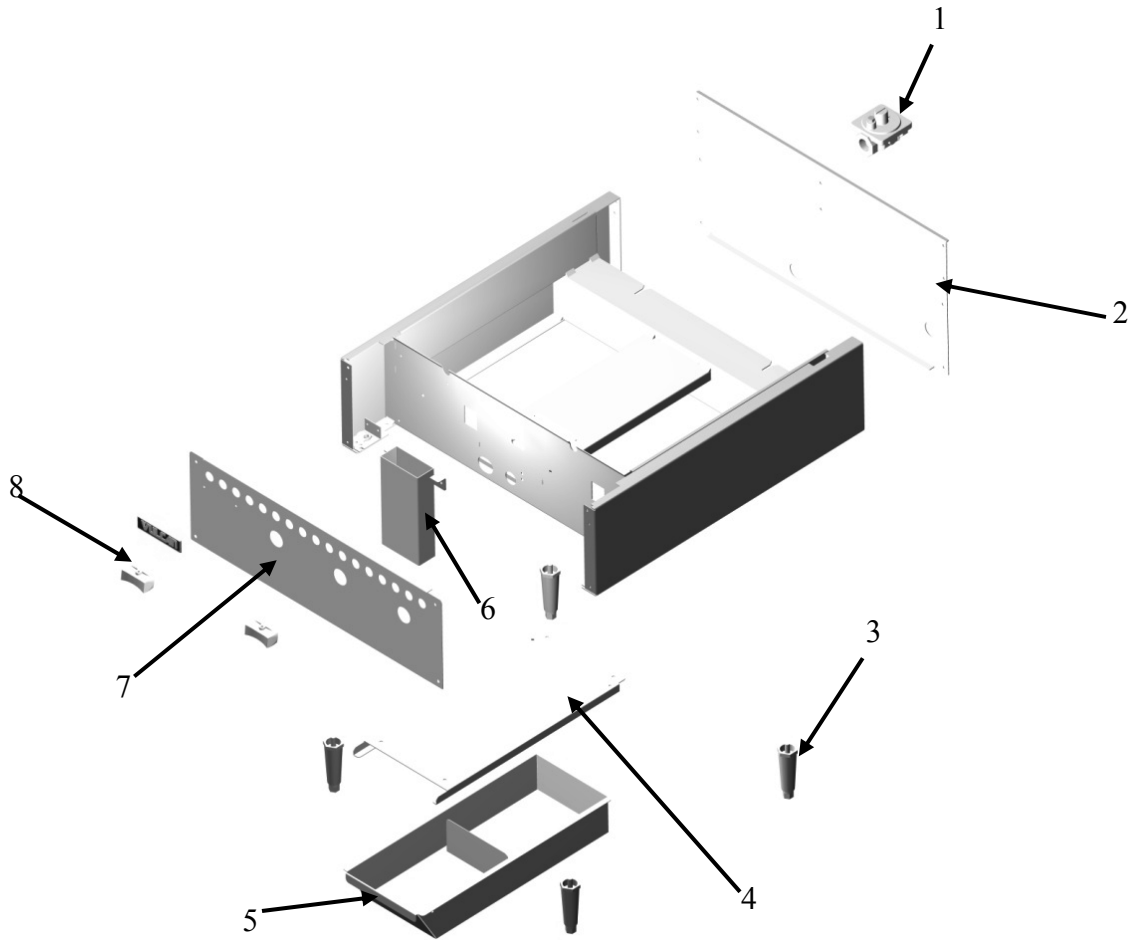

VCRGxx-M / WCRGxx-M Griddle External Components

ILLUS.	PART NO	NAME OF PART	24"	36"	48"
1	00-498871-00120	CONVERTIBLE PRESSURE REGULATOR....	1.....	1.....	1.....
2	00-498649-00024	24" BACK PANEL.....	1.....	N/A.....	N/A.....
	00-498649-00036	36" BACK PANEL.....	N/A.....	1.....	N/A.....
	00-498649-00048	48" BACK PANEL.....	N/A.....	N/A.....	1.....
3	00-498953	4" LEG WITH 3/8" STUD.....	4.....	4.....	4.....
4	00-498658	GREASE CAN GUIDE.....	1.....	1.....	1.....
5	00-498868-0000A	GREASE CAN.....	1.....	1.....	1.....
6	00-498931-0000A	GREASE CHUTE W/A.....	1.....	1.....	1.....
7	00-498706-00024	24" MANUAL FRONT PANEL.....	1.....	N/A.....	N/A.....
	00-498706-00036	36" MANUAL FRONT PANEL.....	N/A.....	1.....	N/A.....
	00-498706-00048	48" MANUAL FRONT PANEL.....	N/A.....	N/A.....	1.....
8	00-413157-00001	VULCAN GRIDDLE KNOB.....	2.....	3.....	4.....